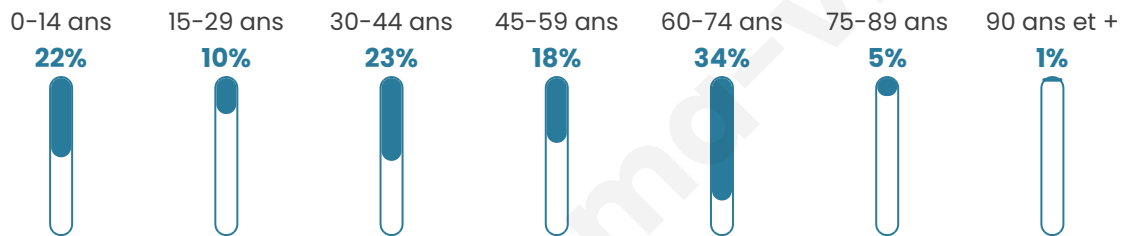

92

Age moyen

44 ans

Pop active

46.7%

Taux chômage

3.9%

Pop densité

13 h/km²

Revenu moyen

NC

Evolution du nombre d'habitants

Sources : Institut national de la statistique et des études économiques (insee) selon Les dernières parutions officielles de 2024 portant sur les années 2020, 2021 et 2022.

Tranche d'âge

Activité professionnelle

Niveau de diplôme

Composition des ménages

Profils électoraux

Premier tour

	Emmanuel MACRON	32.76 %
	Marine LE PEN	29.31 %
	Jean LASSALLE	12.07 %
	Éric ZEMMOUR	8.62 %
	Nicolas DUPONT- AIGNAN	6.90 %
	Jean-Luc MÉLENCHON	5.17 %
	Valérie PÉCRESSÉ	3.45 %
	Yannick JADOT	1.72 %
	Nathalie ARTHAUD	0.00 %
	Fabien ROUSSEL	0.00 %
	Anne HIDALGO	0.00 %
	Philippe POUTOU	0.00 %

73 inscrits

Participation : 80.82%

Votes blancs : 1.69%

Votes nuls : 0.00%

Second tour

	Emmanuel MACRON	51,72 %
	Marine LE PEN	48,28 %

73 inscrits

Participation : 83.56%