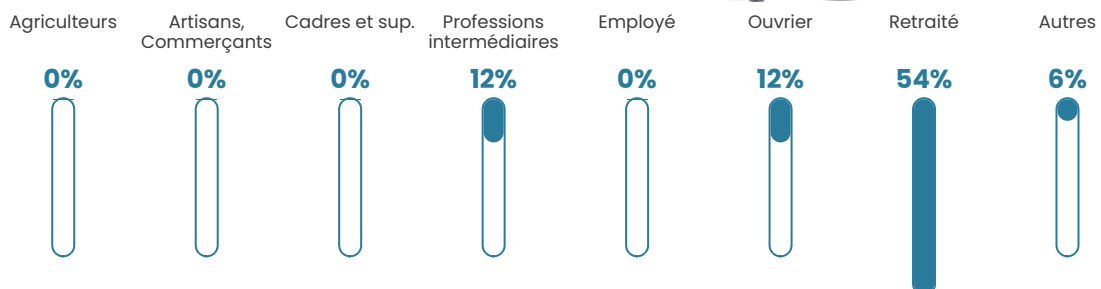

92

Age moyen

44 ans

Pop active

46.7%

Taux chômage

3.9%

Pop densité

13 h/km²

Revenu moyen

NC

Evolution du nombre d'habitants

Sources : Institut national de la statistique et des études économiques (insee) selon Les dernières parutions officielles de 2024 portant sur les années 2020, 2021 et 2022.

Tranche d'âge

Activité professionnelle

Niveau de diplôme

Composition des ménages

Profils électoraux

Premier tour

	Emmanuel MACRON	32.76 %
	Marine LE PEN	29.31 %
	Jean LASSALLE	12.07 %
	Éric ZEMMOUR	8.62 %
	Nicolas DUPONT- AIGNAN	6.90 %
	Jean-Luc MÉLENCHON	5.17 %
	Valérie PÉCRESSÉ	3.45 %
	Yannick JADOT	1.72 %
	Nathalie ARTHAUD	0.00 %
	Fabien ROUSSEL	0.00 %
	Anne HIDALGO	0.00 %
	Philippe POUTOU	0.00 %