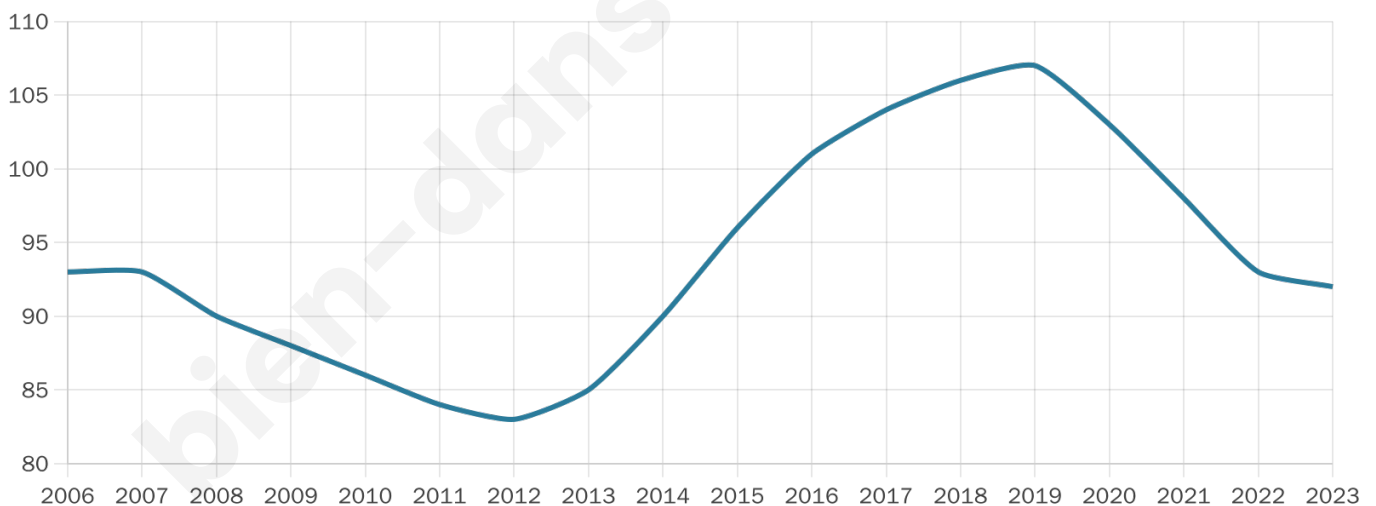

92

Age moyen

44 ans

Pop active

46.7%

Taux chômage

3.9%

Pop densité

13 h/km²

Revenu moyen

NC

Evolution du nombre d'habitants

Sources : Institut national de la statistique et des études économiques (insee) selon Les dernières parutions officielles de 2024 portant sur les années 2020, 2021 et 2022.