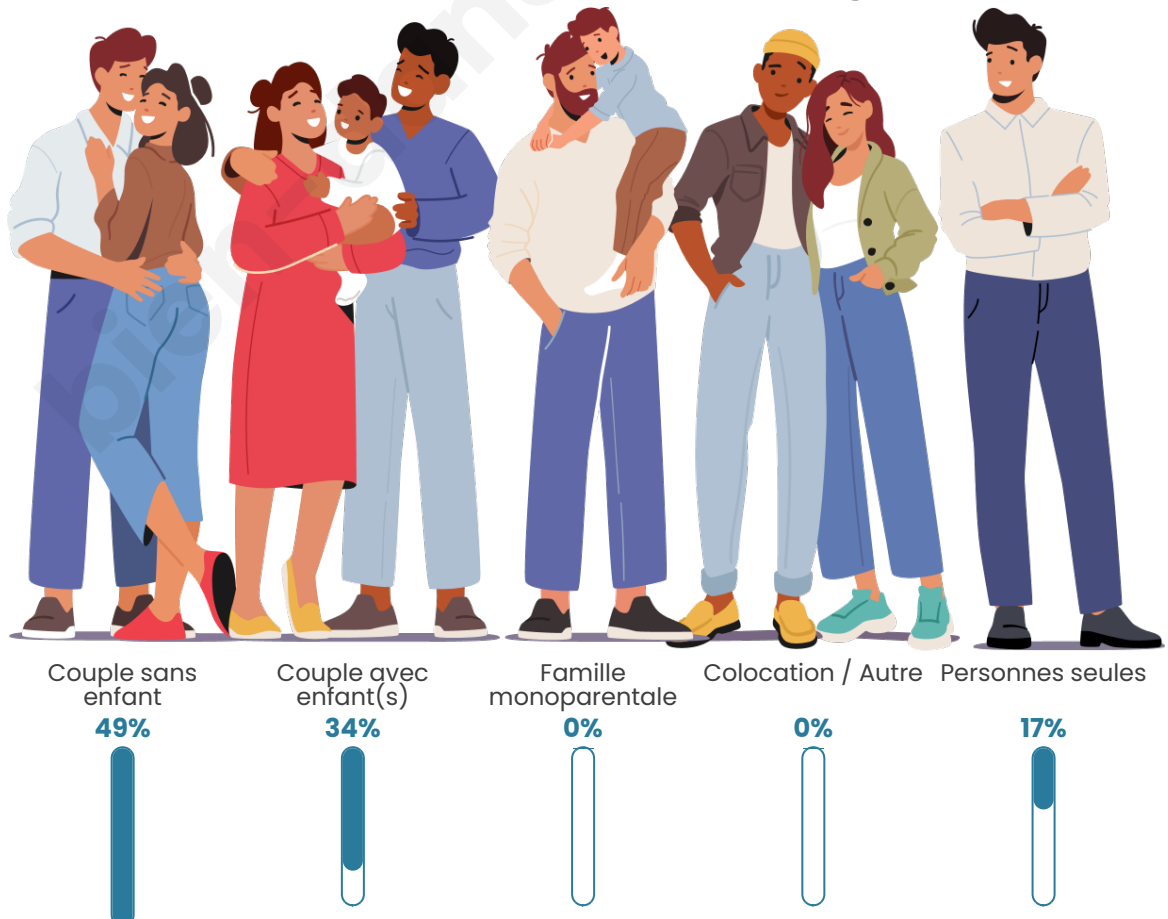

Tranche d'âge

Activité professionnelle

Niveau de diplôme

Composition des ménages

Profils électoraux

Premier tour

	Emmanuel MACRON	32.76 %
	Marine LE PEN	29.31 %
	Jean LASSALLE	12.07 %
	Éric ZEMMOUR	8.62 %
	Nicolas DUPONT- AIGNAN	6.90 %
	Jean-Luc MÉLENCHON	5.17 %
	Valérie PÉCRESSÉ	3.45 %
	Yannick JADOT	1.72 %
	Nathalie ARTHAUD	0.00 %
	Fabien ROUSSEL	0.00 %
	Anne HIDALGO	0.00 %
	Philippe POUTOU	0.00 %