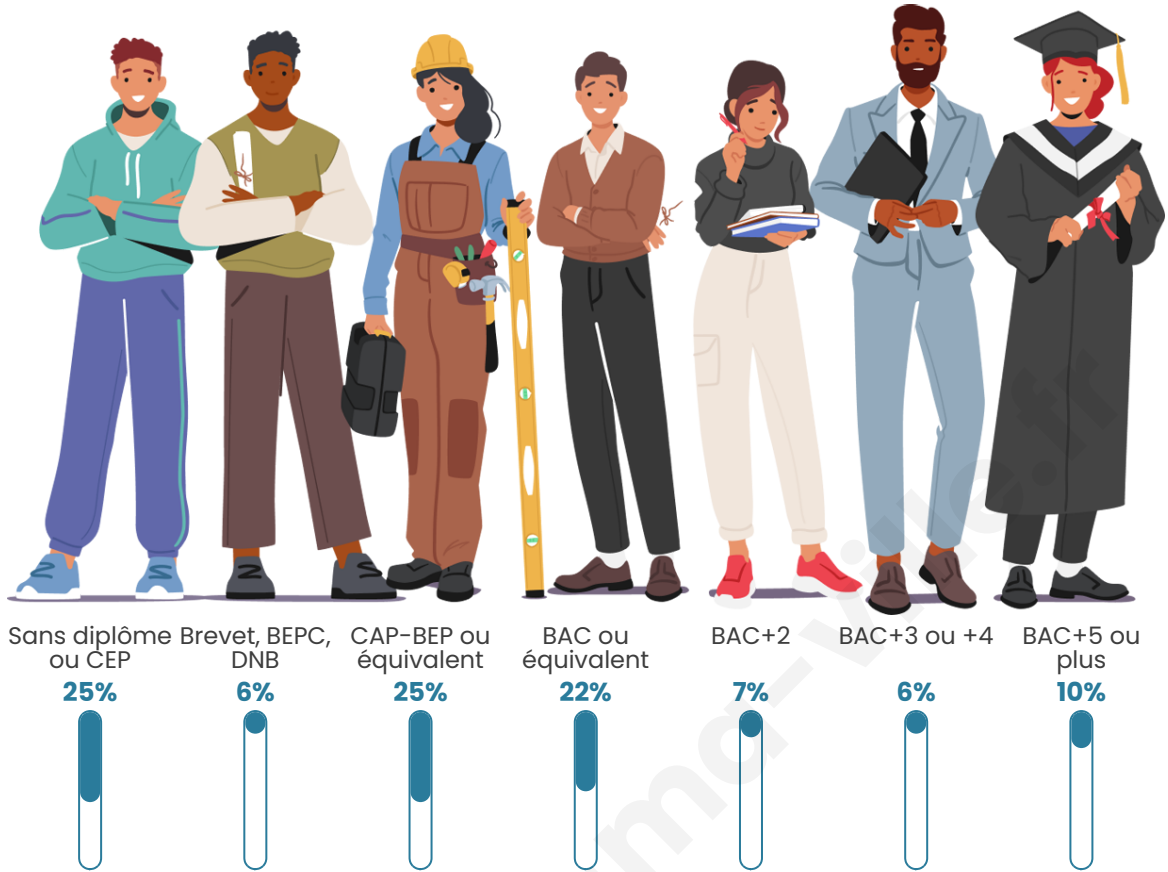

92

Age moyen

44 ans

Pop active

46.7%

Taux chômage

3.9%

Pop densité

Tranche d'âge

Activité professionnelle

Niveau de diplôme

Composition des ménages

Profils électoraux

Premier tour

	Emmanuel MACRON	32.76 %
	Marine LE PEN	29.31 %
	Jean LASSALLE	12.07 %
	Éric ZEMMOUR	8.62 %
	Nicolas DUPONT- AIGNAN	6.90 %
	Jean-Luc MÉLENCHON	5.17 %
	Valérie PÉCRESSÉ	3.45 %
	Yannick JADOT	1.72 %
	Nathalie ARTHAUD	0.00 %
	Fabien ROUSSEL	0.00 %
	Anne HIDALGO	0.00 %
	Philippe POUTOU	0.00 %