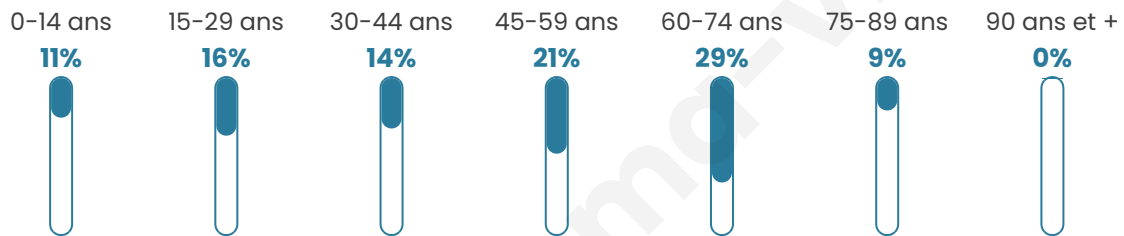

# Statistiques sur la population

Nombre d'habitants

**113**

Age moyen

**47 ans**

Pop active

**40.7%**

Taux chômage

**3.6%**

Pop densité

**38 h/km<sup>2</sup>**

Revenu moyen

**30 430 €/an**

## Evolution du nombre d'habitants

Sources : Institut national de la statistique et des études économiques (insee) selon Les dernières parutions officielles de 2024 portant sur les années 2020, 2021 et 2022.

## Tranche d'âge