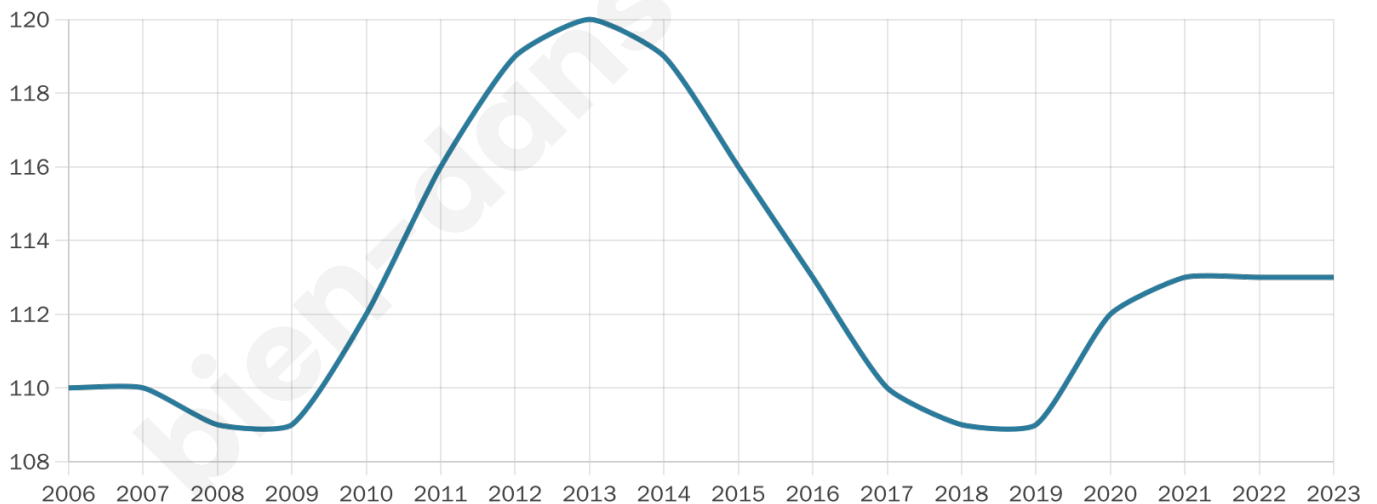

# Statistiques sur la population

Nombre d'habitants

**113**

Age moyen

**47 ans**

Pop active

**40.7%**

Taux chômage

**3.6%**

Pop densité

**38 h/km<sup>2</sup>**

Revenu moyen

**30 430 €/an**

## Evolution du nombre d'habitants

Sources : Institut national de la statistique et des études économiques (insee) selon Les dernières parutions officielles de 2024 portant sur les années 2020, 2021 et 2022.