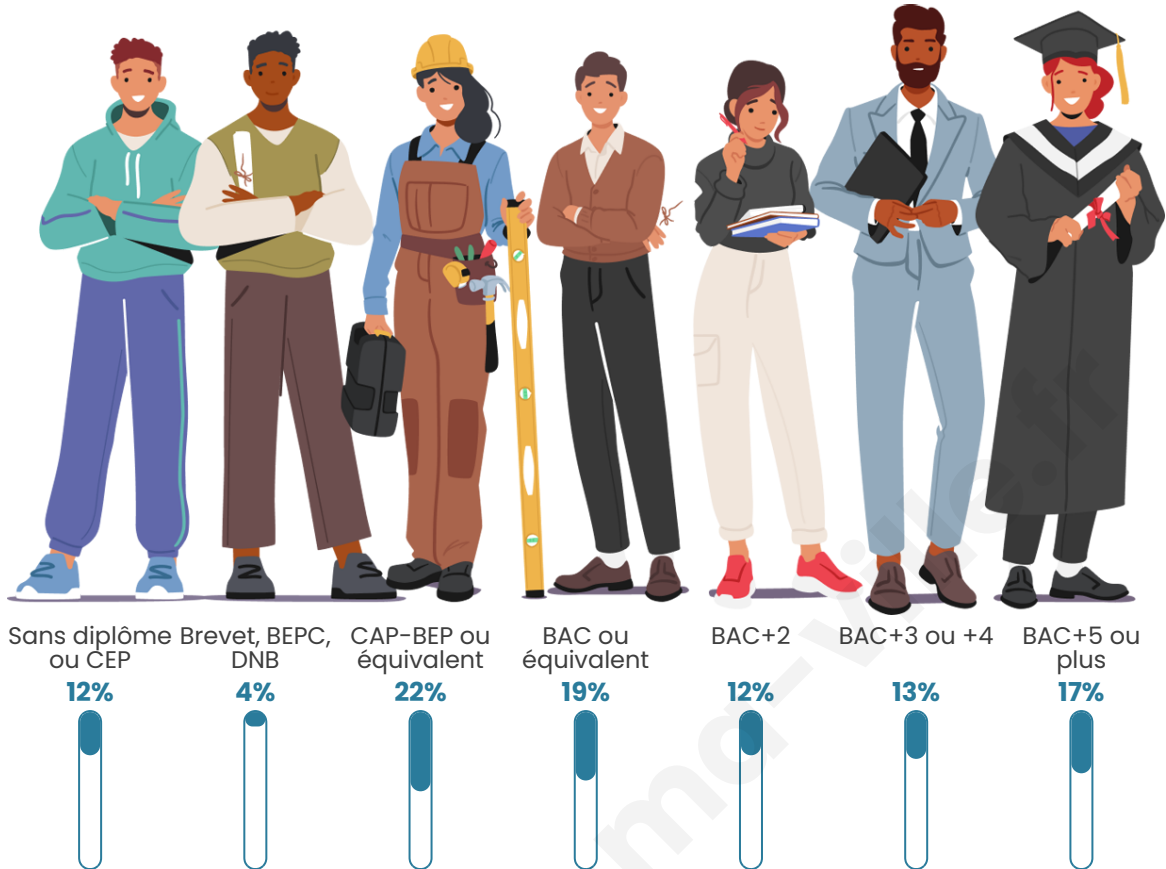

422

Age moyen

45 ans

Pop active

45%

Taux chômage

5%

Pop densité

Tranche d'âge

Activité professionnelle

Niveau de diplôme

Composition des ménages

Profils électoraux

Premier tour

	Jean-Luc MÉLENCHON	25.40 %
	Emmanuel MACRON	23.47 %
	Yannick JADOT	13.83 %
	Marine LE PEN	13.50 %
	Éric ZEMMOUR	6.75 %
	Anne HIDALGO	4.50 %
	Jean LASSALLE	3.54 %
	Fabien ROUSSEL	2.89 %
	Valérie PÉCRESE	2.57 %
	Nathalie ARTHAUD	1.61 %
	Nicolas DUPONT- AIGNAN	1.29 %
	Philippe POUTOU	0.64 %