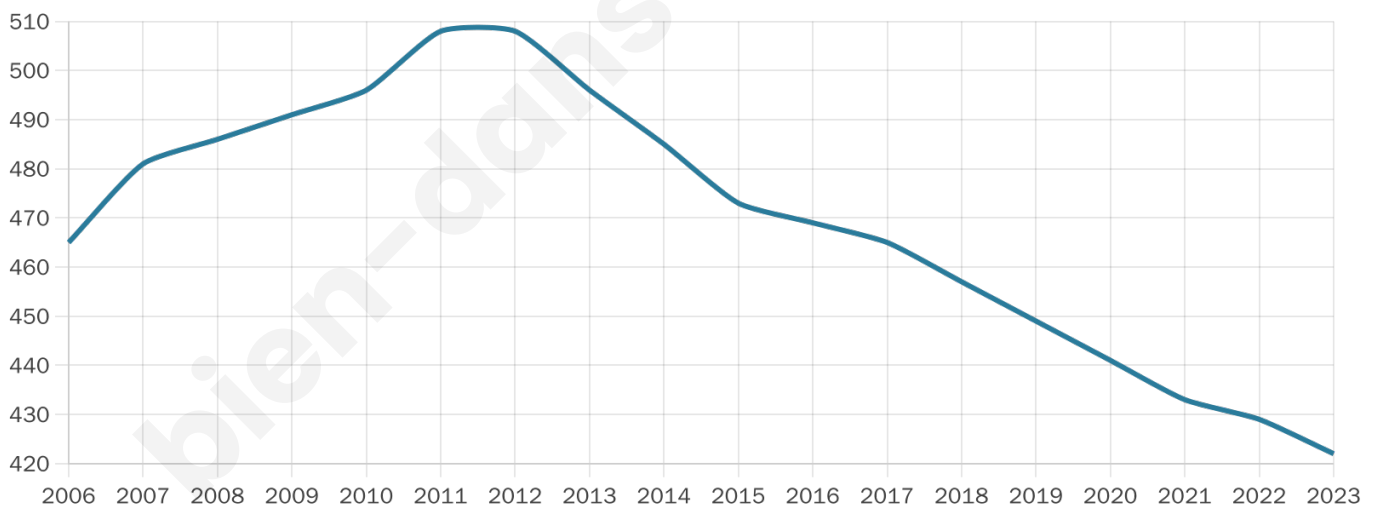

422

Age moyen

45 ans

Pop active

45%

Taux chômage

5%

Pop densité

21 h/km²

Revenu moyen

26 810 €/an

Evolution du nombre d'habitants

Sources : Institut national de la statistique et des études économiques (insee) selon Les dernières parutions officielles de 2024 portant sur les années 2020, 2021 et 2022.