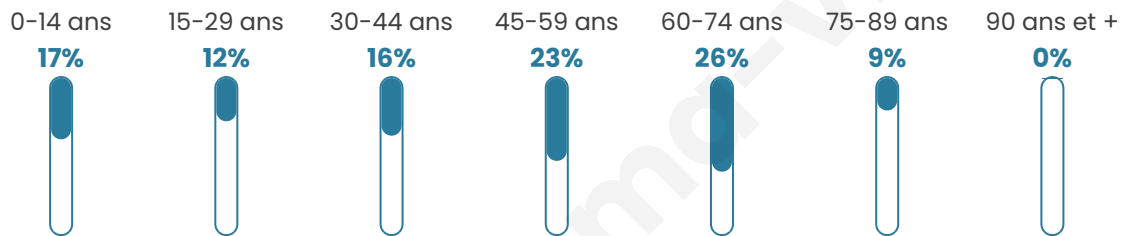

422

Age moyen

45 ans

Pop active

45%

Taux chômage

5%

Pop densité

21 h/km²

Revenu moyen

26 810 €/an

Evolution du nombre d'habitants

Sources : Institut national de la statistique et des études économiques (insee) selon Les dernières parutions officielles de 2024 portant sur les années 2020, 2021 et 2022.

Tranche d'âge

Activité professionnelle

Niveau de diplôme

Composition des ménages

Profils électoraux

Premier tour

	Jean-Luc MÉLENCHON	25.40 %
	Emmanuel MACRON	23.47 %
	Yannick JADOT	13.83 %
	Marine LE PEN	13.50 %
	Éric ZEMMOUR	6.75 %
	Anne HIDALGO	4.50 %
	Jean LASSALLE	3.54 %
	Fabien ROUSSEL	2.89 %
	Valérie PÉCRESE	2.57 %
	Nathalie ARTHAUD	1.61 %
	Nicolas DUPONT- AIGNAN	1.29 %
	Philippe POUTOU	0.64 %

370 inscrits

Participation : 85.14%

Votes blancs : 0.63%

Votes nuls : 0.63%

Second tour

	Emmanuel MACRON	64,34 %
	Marine LE PEN	35,66 %

371 inscrits

Participation : 80.32%