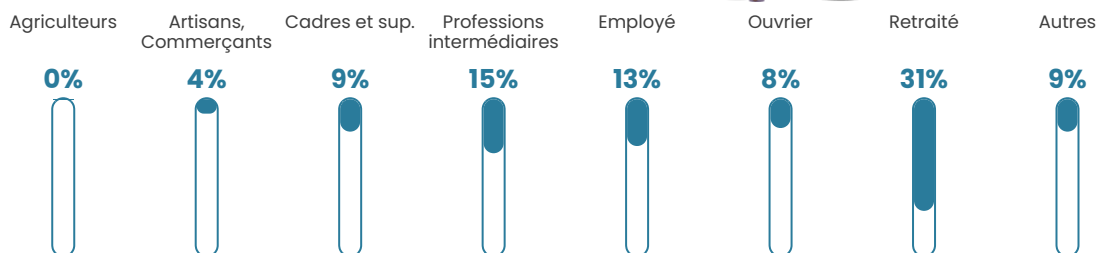

21 h/km²

Revenu moyen

26 810 €/an

Evolution du nombre d'habitants

Sources : Institut national de la statistique et des études économiques (insee) selon Les dernières parutions officielles de 2024 portant sur les années 2020, 2021 et 2022.

Tranche d'âge

Activité professionnelle

Niveau de diplôme

Composition des ménages

Profils électoraux

Premier tour

	Jean-Luc MÉLENCHON	25.40 %
	Emmanuel MACRON	23.47 %
	Yannick JADOT	13.83 %
	Marine LE PEN	13.50 %
	Éric ZEMMOUR	6.75 %
	Anne HIDALGO	4.50 %
	Jean LASSALLE	3.54 %
	Fabien ROUSSEL	2.89 %
	Valérie PÉCRESE	2.57 %
	Nathalie ARTHAUD	1.61 %
	Nicolas DUPONT- AIGNAN	1.29 %
	Philippe POUTOU	0.64 %