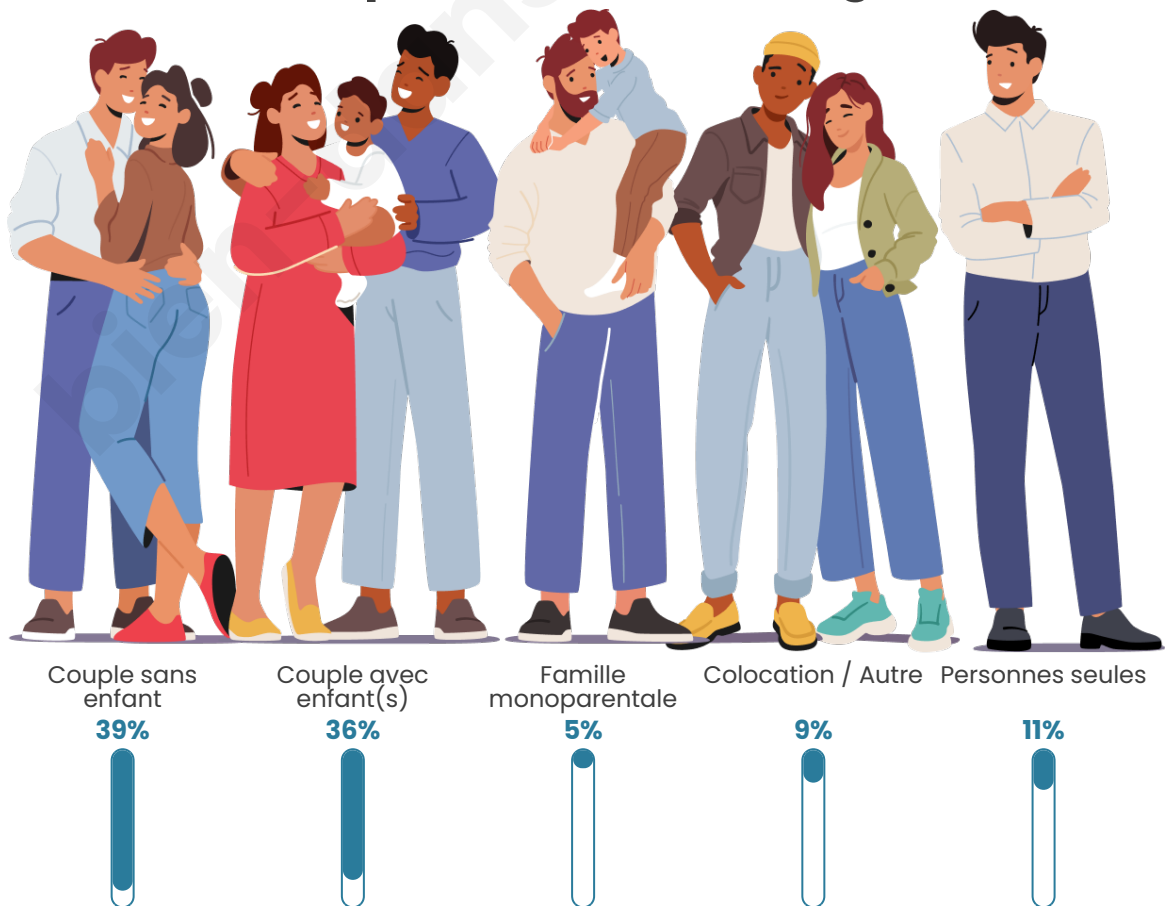

Tranche d'âge

Activité professionnelle

Niveau de diplôme

Composition des ménages

Profils électoraux

Premier tour

	Jean-Luc MÉLENCHON	25.40 %
	Emmanuel MACRON	23.47 %
	Yannick JADOT	13.83 %
	Marine LE PEN	13.50 %
	Éric ZEMMOUR	6.75 %
	Anne HIDALGO	4.50 %
	Jean LASSALLE	3.54 %
	Fabien ROUSSEL	2.89 %
	Valérie PÉCRESE	2.57 %
	Nathalie ARTHAUD	1.61 %
	Nicolas DUPONT- AIGNAN	1.29 %
	Philippe POUTOU	0.64 %