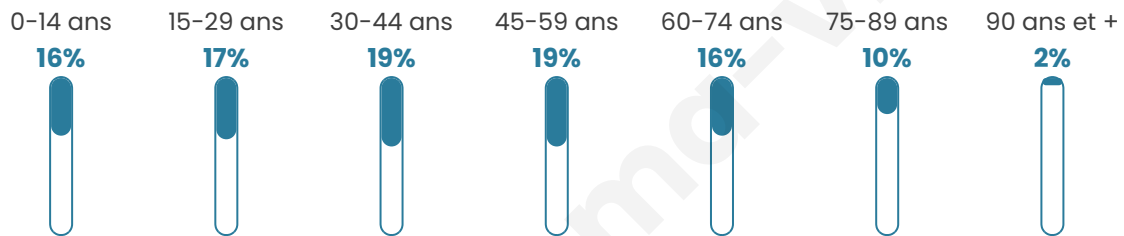

# Statistiques sur la population

Nombre d'habitants

**11 432**

Age moyen

**43 ans**

Pop active

**48.4%**

Taux chômage

**8.4%**

Pop densité

**11 432 h/km<sup>2</sup>**

Revenu moyen

**31 400 €/an**

## Evolution du nombre d'habitants

Sources : Institut national de la statistique et des études économiques (insee) selon Les dernières parutions officielles de 2024 portant sur les années 2020, 2021 et 2022.

## Tranche d'âge