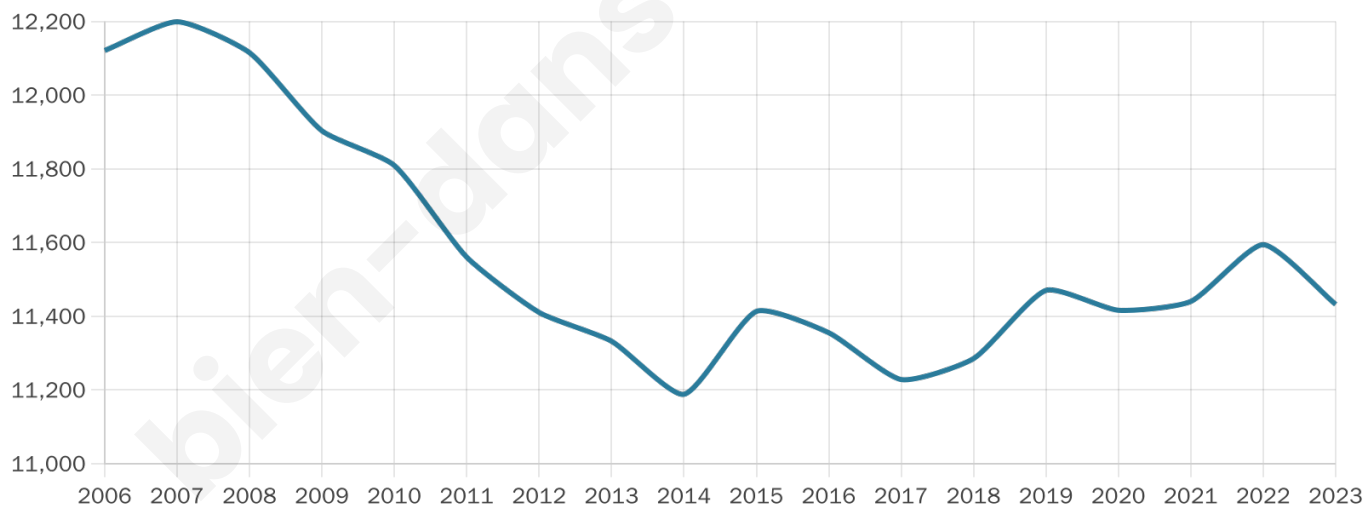

# Statistiques sur la population

Nombre d'habitants

**11 432**

Age moyen

**43 ans**

Pop active

**48.4%**

Taux chômage

**8.4%**

Pop densité

**11 432 h/km<sup>2</sup>**

Revenu moyen

**31 400 €/an**

## Evolution du nombre d'habitants

Sources : Institut national de la statistique et des études économiques (insee) selon Les dernières parutions officielles de 2024 portant sur les années 2020, 2021 et 2022.