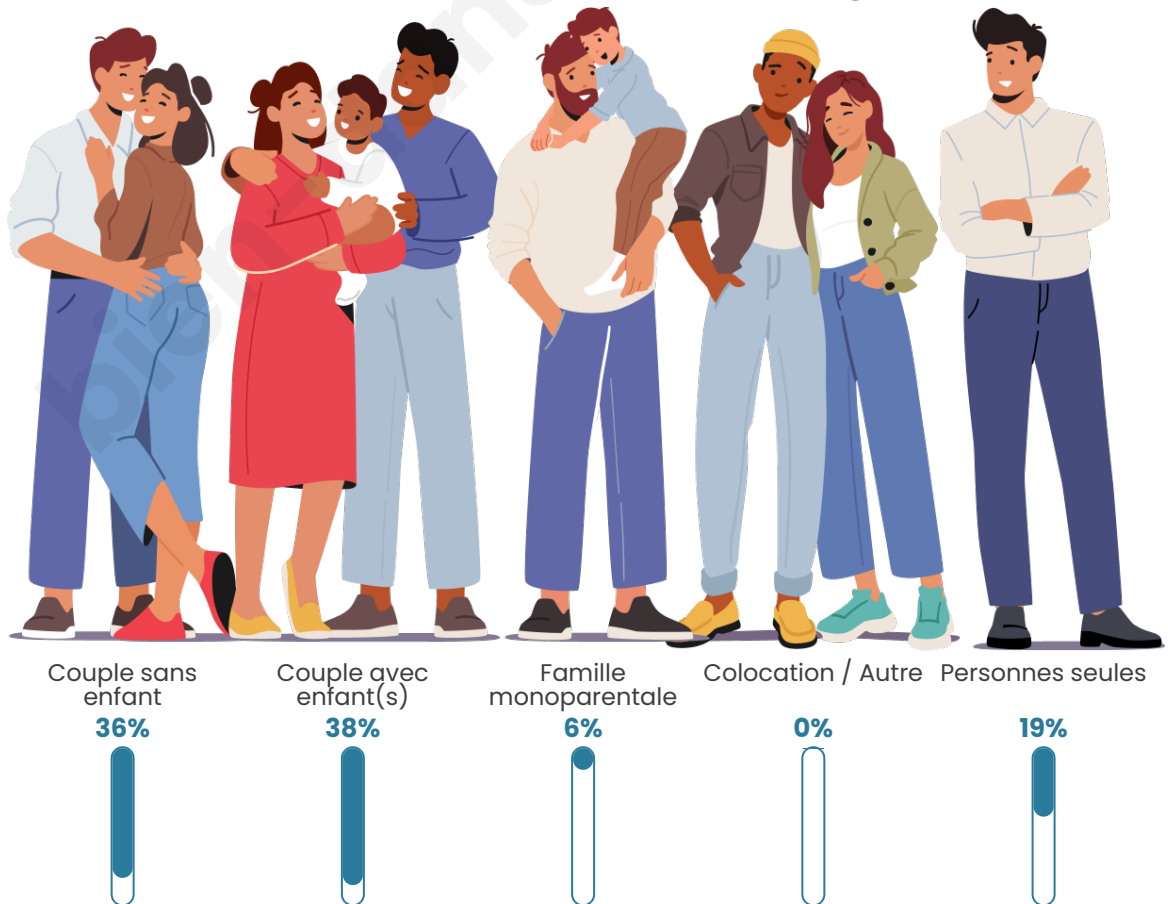

Tranche d'âge

Activité professionnelle

Niveau de diplôme

Composition des ménages

Profils électoraux

Premier tour

	Jean-Luc MÉLENCHON	41.79 %
	Emmanuel MACRON	14.93 %
	Marine LE PEN	13.43 %
	Éric ZEMMOUR	8.96 %
	Valérie PÉCRESSÉ	8.96 %
	Jean LASSALLE	4.48 %
	Yannick JADOT	4.48 %
	Fabien ROUSSEL	1.49 %
	Nicolas DUPONT- AIGNAN	1.49 %
	Nathalie ARTHAUD	0.00 %
	Anne HIDALGO	0.00 %
	Philippe POUTOU	0.00 %