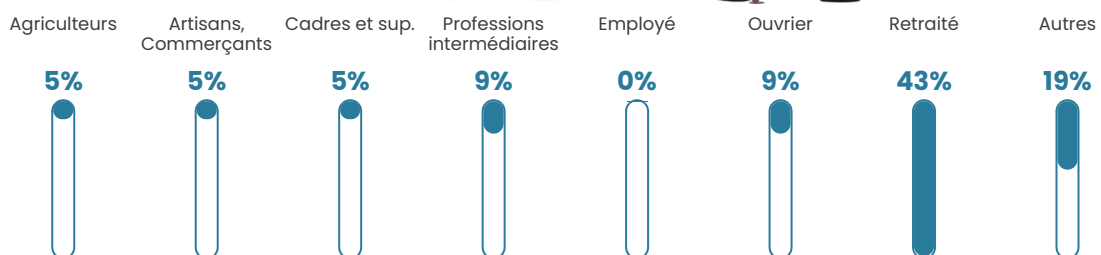

NC

Evolution du nombre d'habitants

Sources : Institut national de la statistique et des études économiques (insee) selon Les dernières parutions officielles de 2024 portant sur les années 2020, 2021 et 2022.

Tranche d'âge

Activité professionnelle

Niveau de diplôme

Composition des ménages

Profils électoraux

Premier tour

	Jean-Luc MÉLENCHON	41.79 %
	Emmanuel MACRON	14.93 %
	Marine LE PEN	13.43 %
	Éric ZEMMOUR	8.96 %
	Valérie PÉCRESSÉ	8.96 %
	Jean LASSALLE	4.48 %
	Yannick JADOT	4.48 %
	Fabien ROUSSEL	1.49 %
	Nicolas DUPONT- AIGNAN	1.49 %
	Nathalie ARTHAUD	0.00 %
	Anne HIDALGO	0.00 %
	Philippe POUTOU	0.00 %