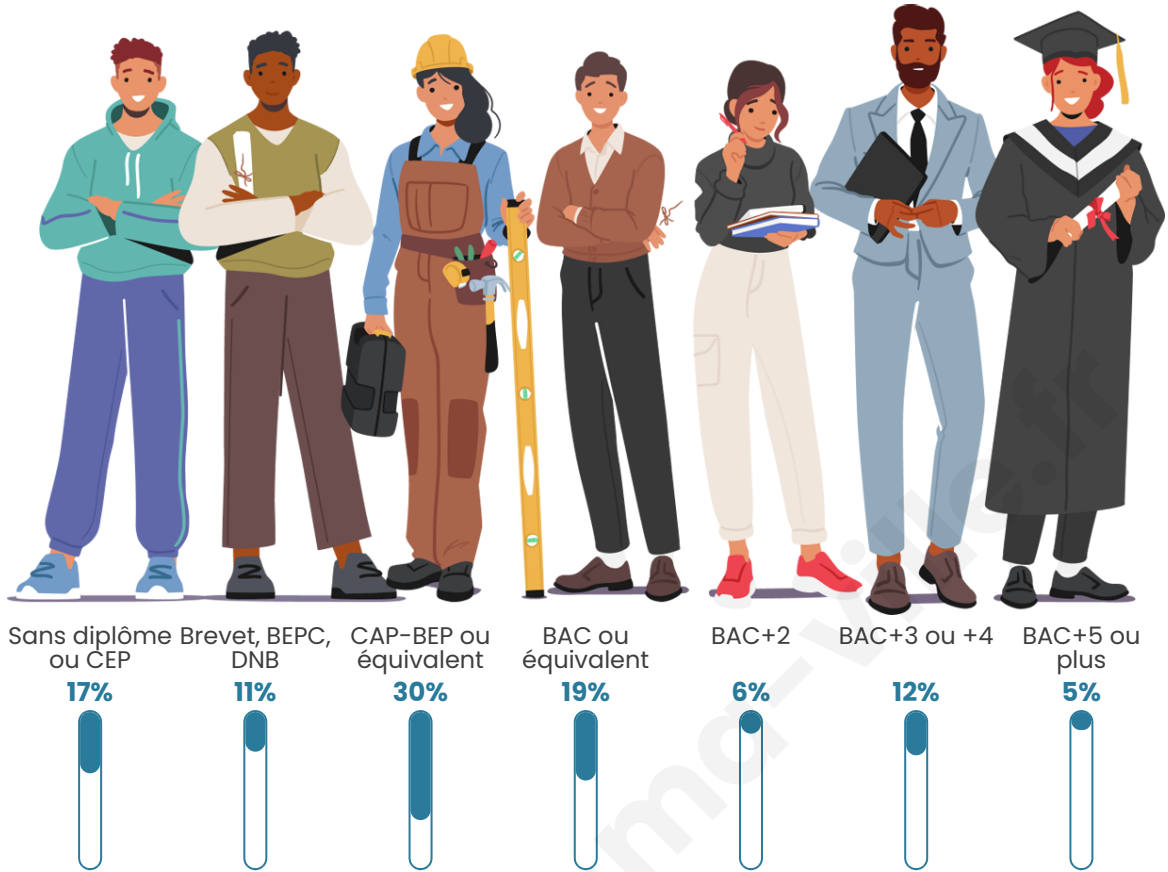

Tranche d'âge

Activité professionnelle

Niveau de diplôme

Composition des ménages

Profils électoraux

Premier tour

	Jean-Luc MÉLENCHON	41.79 %
	Emmanuel MACRON	14.93 %
	Marine LE PEN	13.43 %
	Éric ZEMMOUR	8.96 %
	Valérie PÉCRESSÉ	8.96 %
	Jean LASSALLE	4.48 %
	Yannick JADOT	4.48 %
	Fabien ROUSSEL	1.49 %
	Nicolas DUPONT- AIGNAN	1.49 %
	Nathalie ARTHAUD	0.00 %
	Anne HIDALGO	0.00 %
	Philippe POUTOU	0.00 %