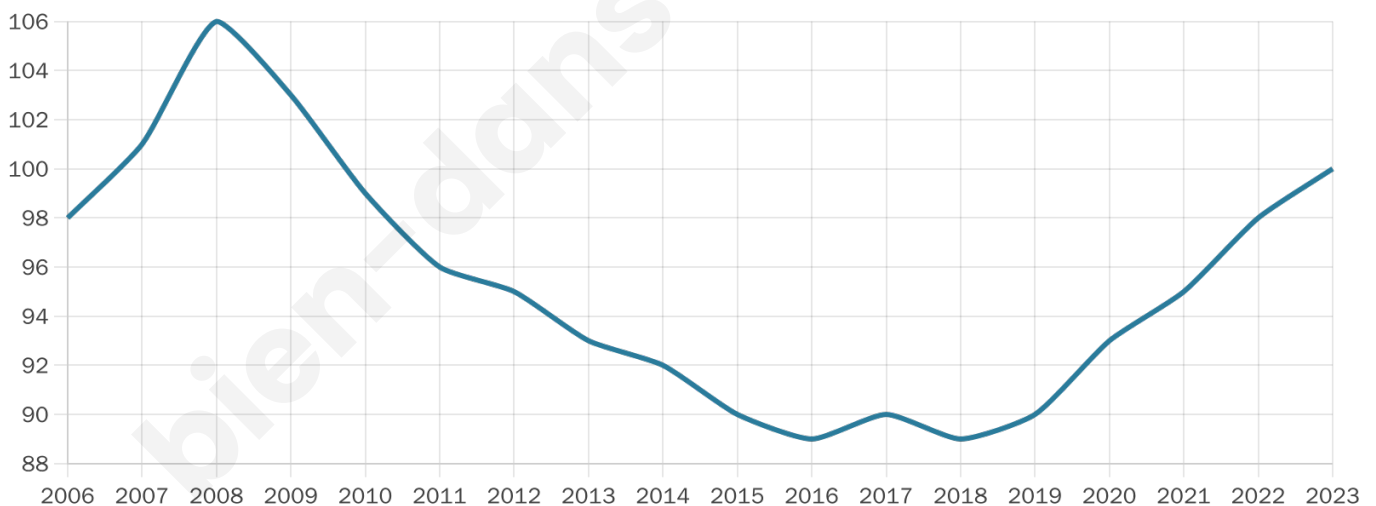

48 ans

Pop active

43%

Taux chômage

3.7%

Pop densité

25 h/km²

Revenu moyen

NC

Evolution du nombre d'habitants

Sources : Institut national de la statistique et des études économiques (insee) selon Les dernières parutions officielles de 2024 portant sur les années 2020, 2021 et 2022.