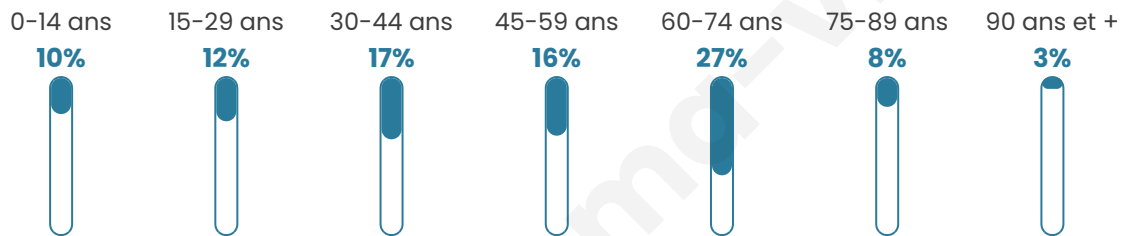

48 ans

Pop active

43%

Taux chômage

3.7%

Pop densité

25 h/km²

Revenu moyen

NC

Evolution du nombre d'habitants

Sources : Institut national de la statistique et des études économiques (insee) selon Les dernières parutions officielles de 2024 portant sur les années 2020, 2021 et 2022.

Tranche d'âge

Activité professionnelle

Niveau de diplôme

Composition des ménages

Profils électoraux

Premier tour

	Jean-Luc MÉLENCHON	41.79 %
	Emmanuel MACRON	14.93 %
	Marine LE PEN	13.43 %
	Éric ZEMMOUR	8.96 %
	Valérie PÉCRESSÉ	8.96 %
	Jean LASSALLE	4.48 %
	Yannick JADOT	4.48 %
	Fabien ROUSSEL	1.49 %
	Nicolas DUPONT- AIGNAN	1.49 %
	Nathalie ARTHAUD	0.00 %
	Anne HIDALGO	0.00 %
	Philippe POUTOU	0.00 %