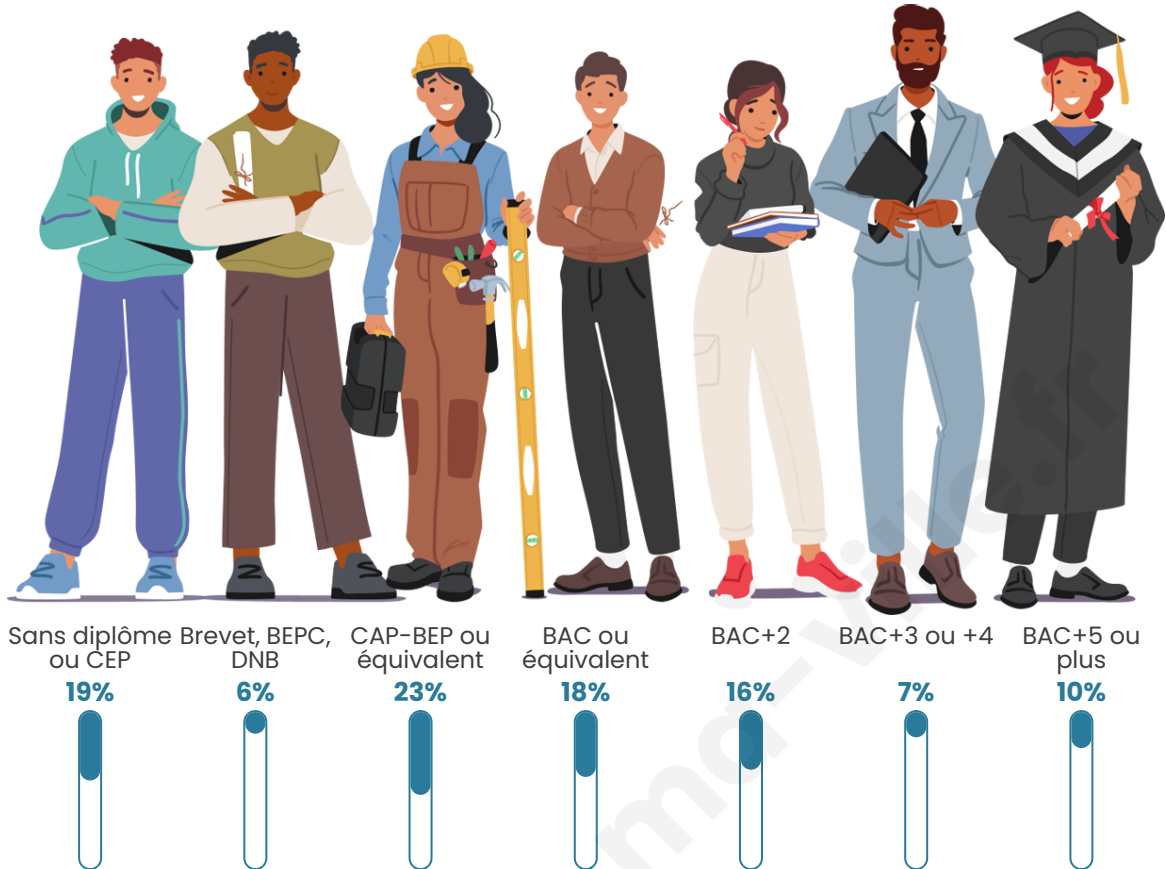

Nombre d'habitants

399

Age moyen

51 ans

Pop active

41.6%

Taux chômage

5.8%

Pop densité

9 h/km²

Revenu moyen

22 140 €/an

Evolution du nombre d'habitants

Sources : Institut national de la statistique et des études économiques (insee) selon Les dernières parutions officielles de 2024 portant sur les années 2020, 2021 et 2022.

Tranche d'âge

Activité professionnelle

Niveau de diplôme

Composition des ménages

Profils électoraux

Premier tour

	Emmanuel MACRON	30.99 %
	Marine LE PEN	23.32 %
	Jean-Luc MÉLENCHON	12.14 %
	Éric ZEMMOUR	10.22 %
	Yannick JADOT	5.11 %
	Valérie PÉCRESE	5.11 %
	Fabien ROUSSEL	4.15 %
	Jean LASSALLE	4.15 %
	Nicolas DUPONT-AIGNAN	2.56 %
	Anne HIDALGO	1.60 %
	Philippe POUTOU	0.64 %
	Nathalie ARTHAUD	0.00 %