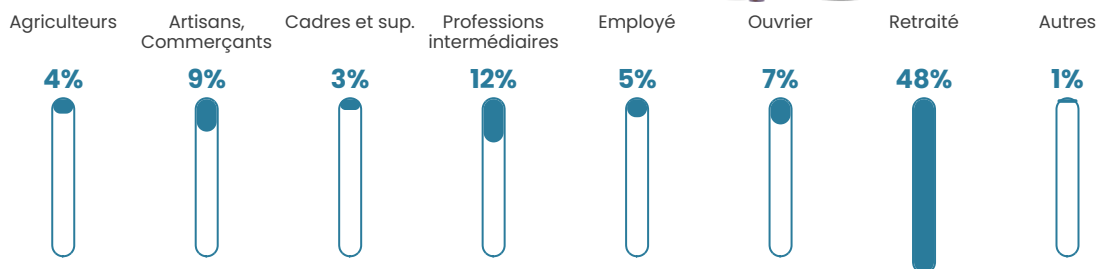

Pop densité

9 h/km²

Revenu moyen

22 140 €/an

Evolution du nombre d'habitants

Sources : Institut national de la statistique et des études économiques (insee) selon Les dernières parutions officielles de 2024 portant sur les années 2020, 2021 et 2022.

Tranche d'âge

Activité professionnelle

Niveau de diplôme

Composition des ménages

Profils électoraux

Premier tour

	Emmanuel MACRON	30.99 %
	Marine LE PEN	23.32 %
	Jean-Luc MÉLENCHON	12.14 %
	Éric ZEMMOUR	10.22 %
	Yannick JADOT	5.11 %
	Valérie PÉCRESE	5.11 %
	Fabien ROUSSEL	4.15 %
	Jean LASSALLE	4.15 %
	Nicolas DUPONT-AIGNAN	2.56 %
	Anne HIDALGO	1.60 %
	Philippe POUTOU	0.64 %
	Nathalie ARTHAUD	0.00 %