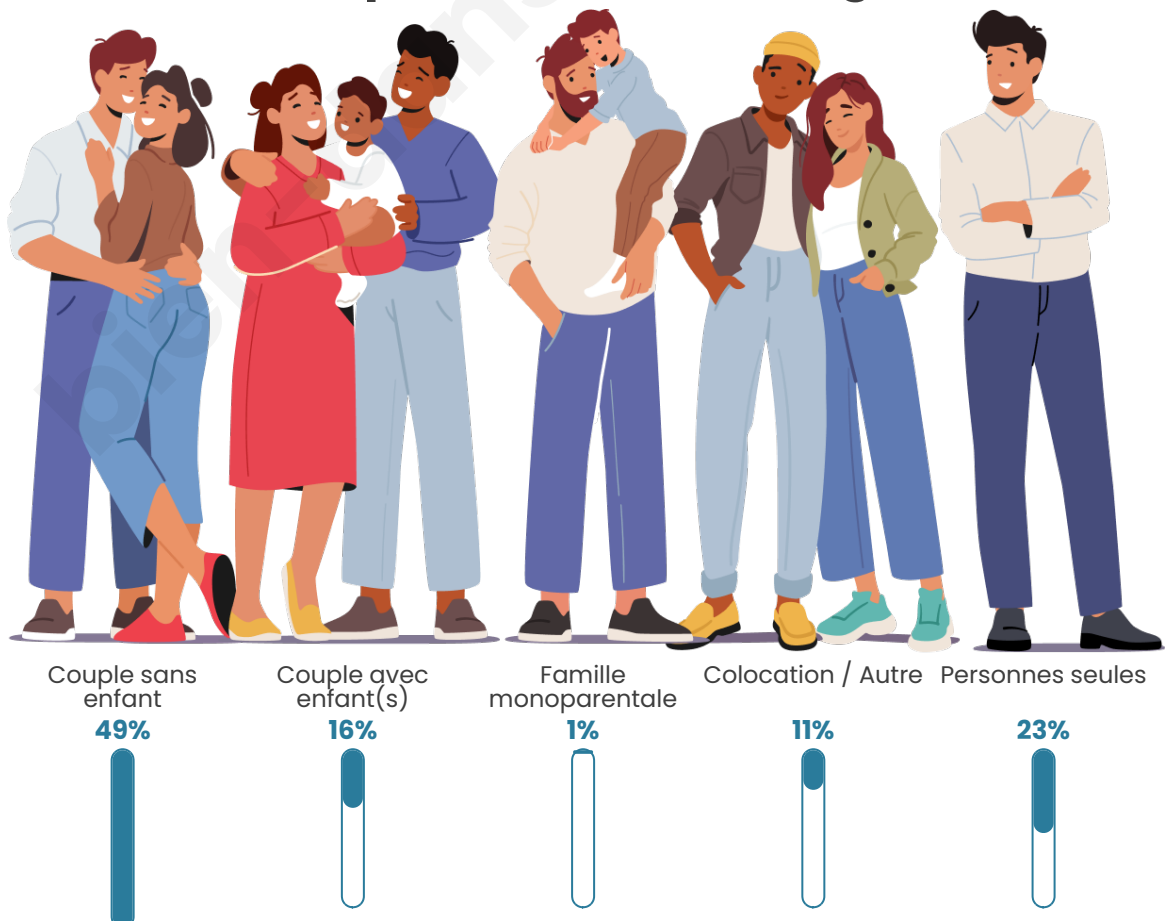

Tranche d'âge

Activité professionnelle

Niveau de diplôme

Composition des ménages

Profils électoraux

Premier tour

	Emmanuel MACRON	30.99 %
	Marine LE PEN	23.32 %
	Jean-Luc MÉLENCHON	12.14 %
	Éric ZEMMOUR	10.22 %
	Yannick JADOT	5.11 %
	Valérie PÉCRESE	5.11 %
	Fabien ROUSSEL	4.15 %
	Jean LASSALLE	4.15 %
	Nicolas DUPONT-AIGNAN	2.56 %
	Anne HIDALGO	1.60 %
	Philippe POUTOU	0.64 %
	Nathalie ARTHAUD	0.00 %