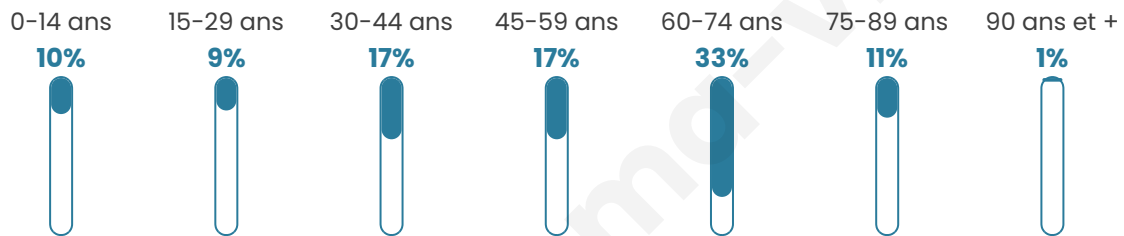

Nombre d'habitants

399

Age moyen

51 ans

Pop active

41.6%

Taux chômage

5.8%

Pop densité

9 h/km²

Revenu moyen

22 140 €/an

Evolution du nombre d'habitants

Sources : Institut national de la statistique et des études économiques (insee) selon Les dernières parutions officielles de 2024 portant sur les années 2020, 2021 et 2022.

Tranche d'âge

Activité professionnelle

Niveau de diplôme

Composition des ménages

Profils électoraux

Premier tour

	Emmanuel MACRON	30.99 %
	Marine LE PEN	23.32 %
	Jean-Luc MÉLENCHON	12.14 %
	Éric ZEMMOUR	10.22 %
	Yannick JADOT	5.11 %
	Valérie PÉCRESE	5.11 %
	Fabien ROUSSEL	4.15 %
	Jean LASSALLE	4.15 %
	Nicolas DUPONT-AIGNAN	2.56 %
	Anne HIDALGO	1.60 %
	Philippe POUTOU	0.64 %
	Nathalie ARTHAUD	0.00 %