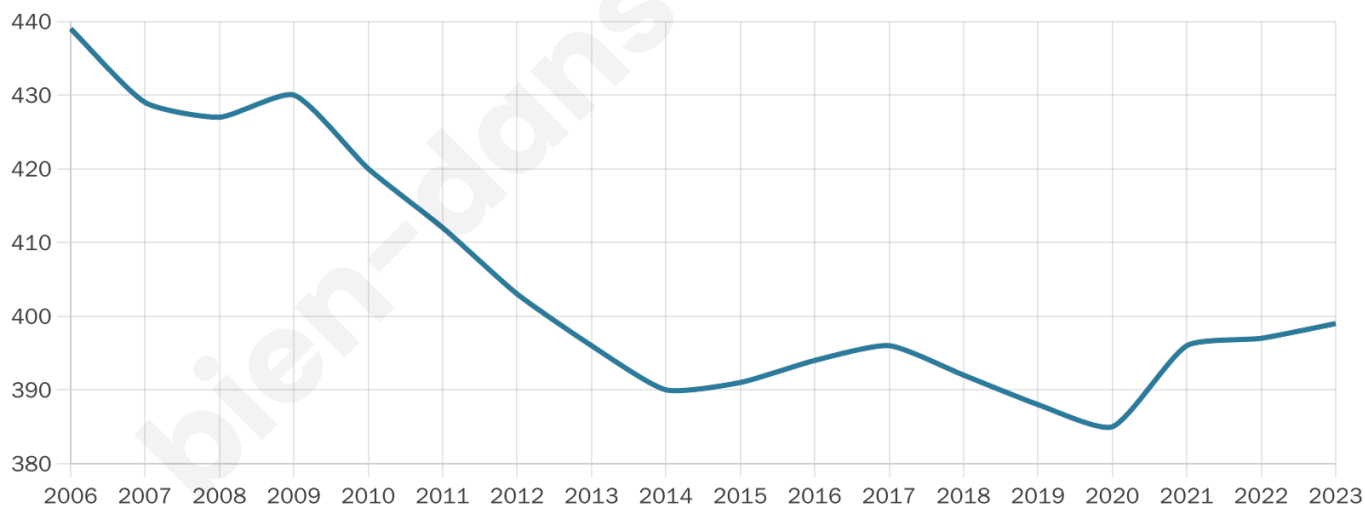

Nombre d'habitants

399

Age moyen

51 ans

Pop active

41.6%

Taux chômage

5.8%

Pop densité

9 h/km²

Revenu moyen

22 140 €/an

Evolution du nombre d'habitants

Sources : Institut national de la statistique et des études économiques (insee) selon Les dernières parutions officielles de 2024 portant sur les années 2020, 2021 et 2022.

Tranche d'âge

Activité professionnelle

Niveau de diplôme

Composition des ménages

Profils électoraux

Premier tour

	Emmanuel MACRON	30.99 %
	Marine LE PEN	23.32 %
	Jean-Luc MÉLENCHON	12.14 %
	Éric ZEMMOUR	10.22 %
	Yannick JADOT	5.11 %
	Valérie PÉCRESE	5.11 %
	Fabien ROUSSEL	4.15 %
	Jean LASSALLE	4.15 %
	Nicolas DUPONT-AIGNAN	2.56 %
	Anne HIDALGO	1.60 %
	Philippe POUTOU	0.64 %
	Nathalie ARTHAUD	0.00 %