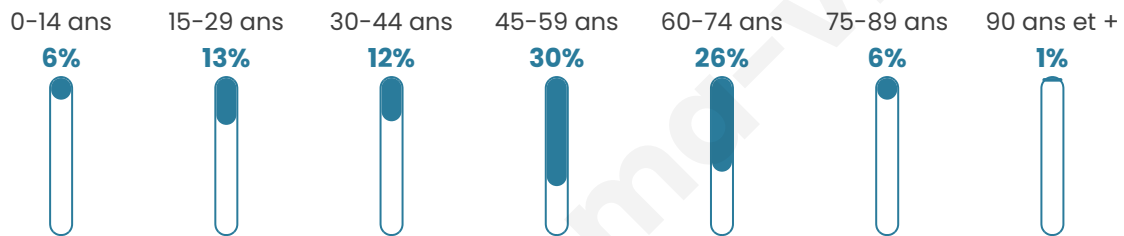

100

Age moyen

49 ans

Pop active

45%

Taux chômage

3.3%

Pop densité

13 h/km²

Revenu moyen

22 460 €/an

Evolution du nombre d'habitants

Sources : Institut national de la statistique et des études économiques (insee) selon Les dernières parutions officielles de 2024 portant sur les années 2020, 2021 et 2022.

Tranche d'âge

Activité professionnelle

Niveau de diplôme

Composition des ménages

Profils électoraux

Premier tour

	Marine LE PEN	38.10 %
	Jean-Luc MÉLENCHON	19.05 %
	Emmanuel MACRON	14.29 %
	Fabien ROUSSEL	9.52 %
	Éric ZEMMOUR	4.76 %
	Valérie PÉCRESSE	4.76 %
	Jean LASSALLE	3.17 %
	Nicolas DUPONT-AIGNAN	3.17 %
	Nathalie ARTHAUD	1.59 %
	Philippe POUTOU	1.59 %
	Anne HIDALGO	0.00 %
	Yannick JADOT	0.00 %

85 inscrits

Participation : 80%
Votes blancs : 2.94%
Votes nuls : 4.41%

Second tour

	Emmanuel MACRON	37,29 %
	Marine LE PEN	62,71 %

85 inscrits

Participation : 83.53%
Votes blancs : 11.27%
Votes nuls : 5.63%