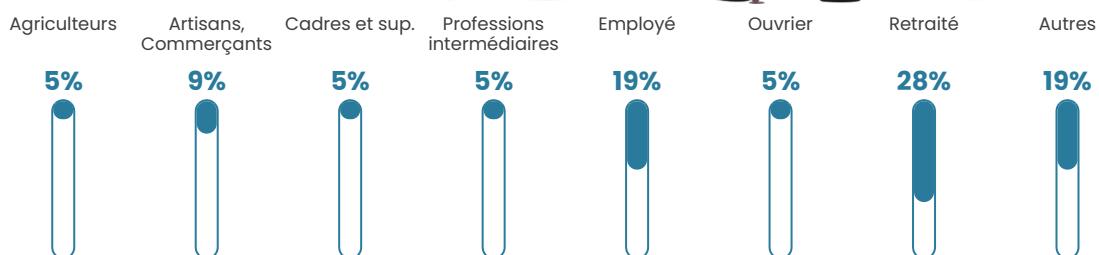

13 h/km²

Revenu moyen

22 460 €/an

Evolution du nombre d'habitants

Sources : Institut national de la statistique et des études économiques (insee) selon Les dernières parutions officielles de 2024 portant sur les années 2020, 2021 et 2022.

Tranche d'âge

Activité professionnelle

Niveau de diplôme

Composition des ménages

Profils électoraux

Premier tour

	Marine LE PEN	38.10 %
	Jean-Luc MÉLENCHON	19.05 %
	Emmanuel MACRON	14.29 %
	Fabien ROUSSEL	9.52 %
	Éric ZEMMOUR	4.76 %
	Valérie PÉCRESSE	4.76 %
	Jean LASSALLE	3.17 %
	Nicolas DUPONT-AIGNAN	3.17 %
	Nathalie ARTHAUD	1.59 %
	Philippe POUTOU	1.59 %
	Anne HIDALGO	0.00 %
	Yannick JADOT	0.00 %