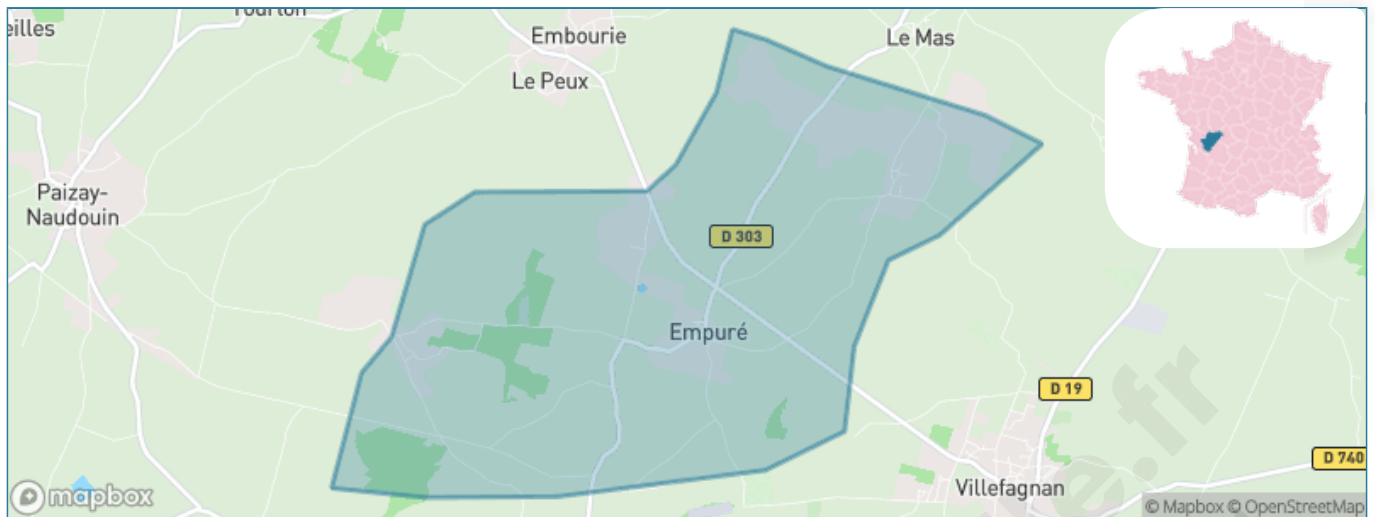

Version web

Ville de Empuré

Présenté par

BIEN dans
ma **VILLE** 

Sommaire

Situation géographique	3
Statistiques sur la population	4
Evolution du nombre d'habitants	4
Tranche d'âge	5
0-14 ans	5
15-29 ans	5
30-44 ans	5
45-59 ans	5
60-74 ans	5
75-89 ans	5
90 ans et +	5
Activité professionnelle	5
Agriculteurs	5
Artisans, Commerçants	5
Cadres et sup.	5
Professions intermédiaires	5
Employé	5
Ouvrier	5
Retraité	5
Autres	5
Niveau de diplôme	6
Sans diplôme ou CEP	6
Brevet, BEPC, DNB	6
CAP-BEP ou équivalent	6
BAC ou équivalent	6
BAC+2	6
BAC+3 ou +4	6
BAC+5 ou plus	6
Composition des ménages	6
Couple sans enfant	6
Couple avec enfant(s)	6
Famille monoparentale	6
Colocation / Autre	6
Personnes seules	6
Profils électoraux	7
Premier tour	7
Sécurité	8
Evolution du nombre d'infractions	8
Pour comparer	9
Services à la population	10
Commerce	10
Éducation	10
Villes autour de Empuré	11

Situation géographique

i Informations clés

- **Région** : Nouvelle-Aquitaine
- **Département** : Charente
- **Code postal** : 16240
- **Superficie** : 8 km²

Statistiques sur la population

Nombre d'habitants