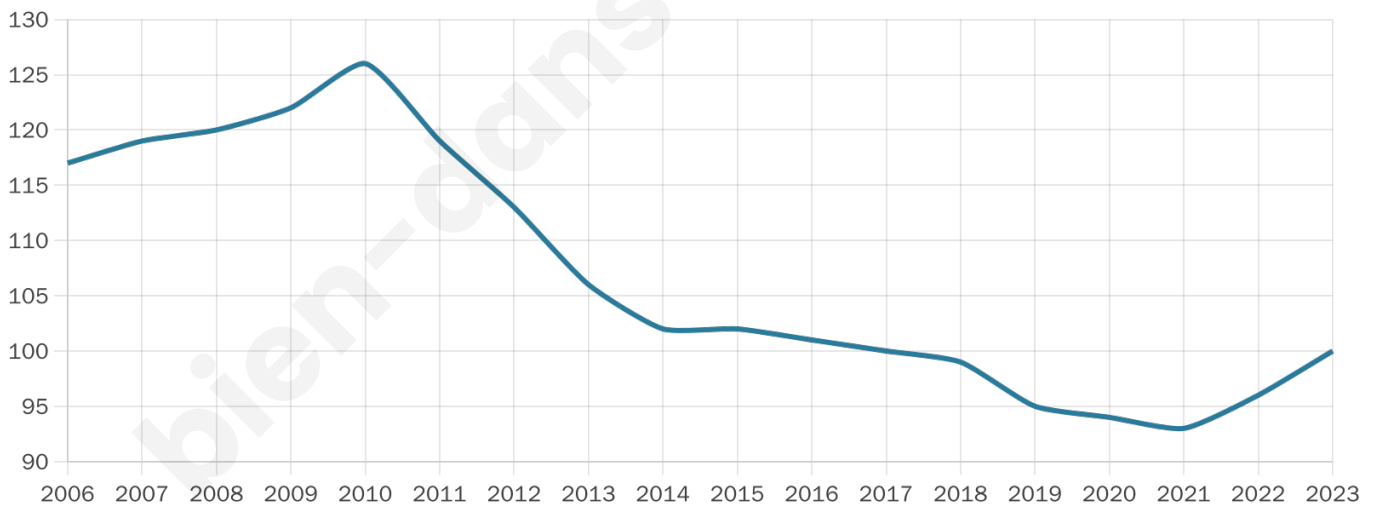

Version web

Ville de Empuré

Présenté par

BIEN dans
ma **VILLE** 

Sommaire

Situation géographique	3
Statistiques sur la population	4
Evolution du nombre d'habitants	4
Tranche d'âge	5
0-14 ans	5
15-29 ans	5
30-44 ans	5
45-59 ans	5
60-74 ans	5
75-89 ans	5
90 ans et +	5
Activité professionnelle	5
Agriculteurs	5
Artisans, Commerçants	5
Cadres et sup.	5
Professions intermédiaires	5
Employé	5
Ouvrier	5
Retraité	5
Autres	5
Niveau de diplôme	6
Sans diplôme ou CEP	6
Brevet, BEPC, DNB	6
CAP-BEP ou équivalent	6
BAC ou équivalent	6
BAC+2	6
BAC+3 ou +4	6
BAC+5 ou plus	6
Composition des ménages	6
Couple sans enfant	6
Couple avec enfant(s)	6
Famille monoparentale	6
Colocation / Autre	6
Personnes seules	6
Profils électoraux	7
Premier tour	7
Sécurité	8
Evolution du nombre d'infractions	8
Pour comparer	9
Services à la population	10
Commerce	10
Éducation	10
Villes autour de Empuré	11

100

Age moyen

49 ans

Pop active

45%

Taux chômage

3.3%

Pop densité

13 h/km²

Revenu moyen

22 460 €/an

Evolution du nombre d'habitants

Sources : Institut national de la statistique et des études économiques (insee) selon Les dernières parutions officielles de 2024 portant sur les années 2020, 2021 et 2022.