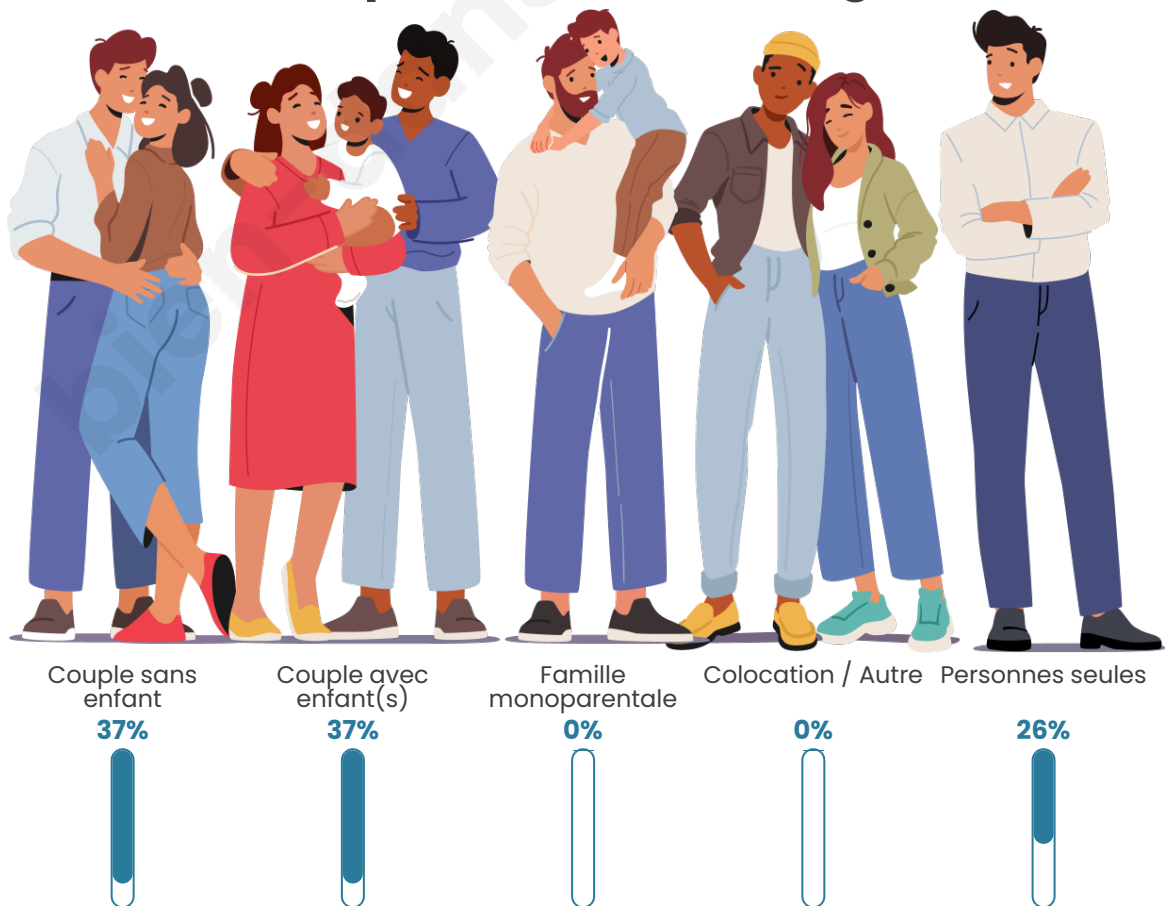

Tranche d'âge

Activité professionnelle

Niveau de diplôme

Composition des ménages

Profils électoraux

Premier tour

	Marine LE PEN	38.10 %
	Jean-Luc MÉLENCHON	19.05 %
	Emmanuel MACRON	14.29 %
	Fabien ROUSSEL	9.52 %
	Éric ZEMMOUR	4.76 %
	Valérie PÉCRESSE	4.76 %
	Jean LASSALLE	3.17 %
	Nicolas DUPONT-AIGNAN	3.17 %
	Nathalie ARTHAUD	1.59 %
	Philippe POUTOU	1.59 %
	Anne HIDALGO	0.00 %
	Yannick JADOT	0.00 %