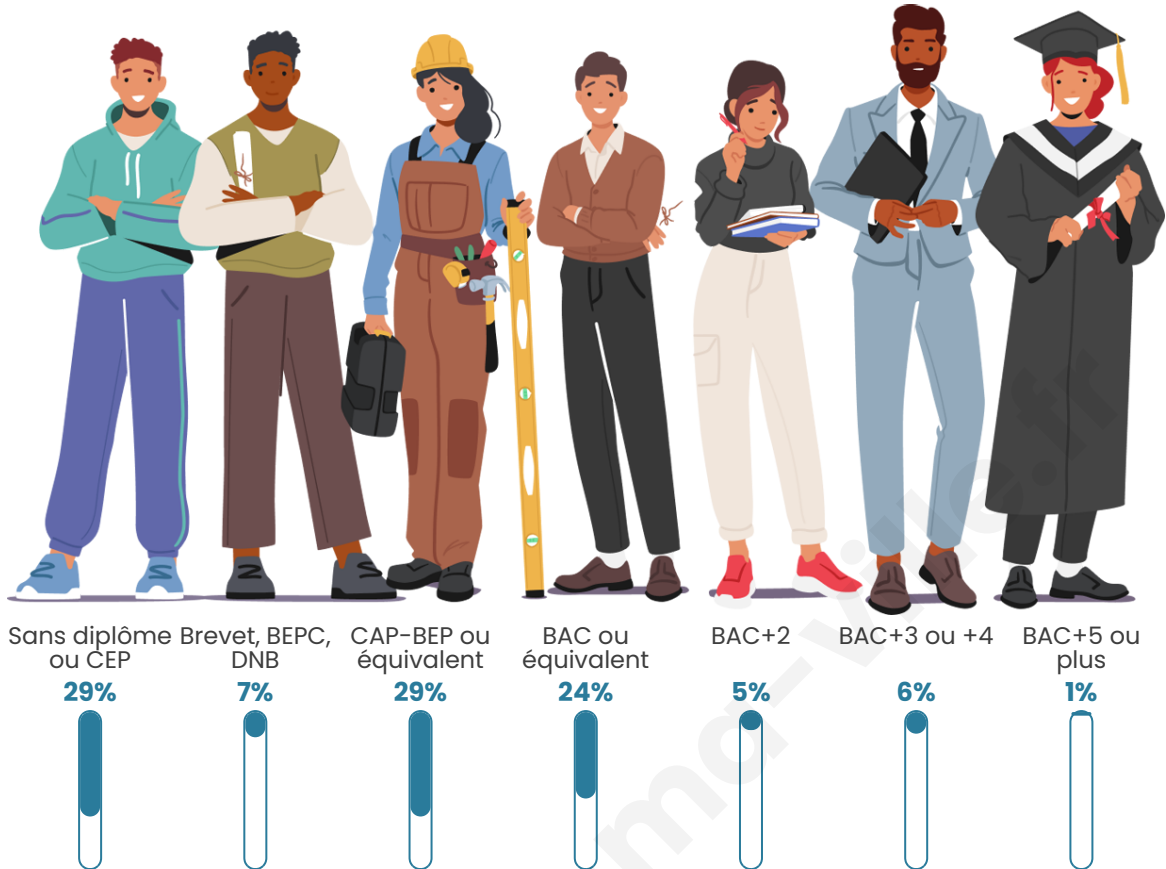

100

Age moyen

49 ans

Pop active

45%

Taux chômage

3.3%

Pop densité

Tranche d'âge

Activité professionnelle

Niveau de diplôme

Composition des ménages

Profils électoraux

Premier tour

	Marine LE PEN	38.10 %
	Jean-Luc MÉLENCHON	19.05 %
	Emmanuel MACRON	14.29 %
	Fabien ROUSSEL	9.52 %
	Éric ZEMMOUR	4.76 %
	Valérie PÉCRESSE	4.76 %
	Jean LASSALLE	3.17 %
	Nicolas DUPONT-AIGNAN	3.17 %
	Nathalie ARTHAUD	1.59 %
	Philippe POUTOU	1.59 %
	Anne HIDALGO	0.00 %
	Yannick JADOT	0.00 %