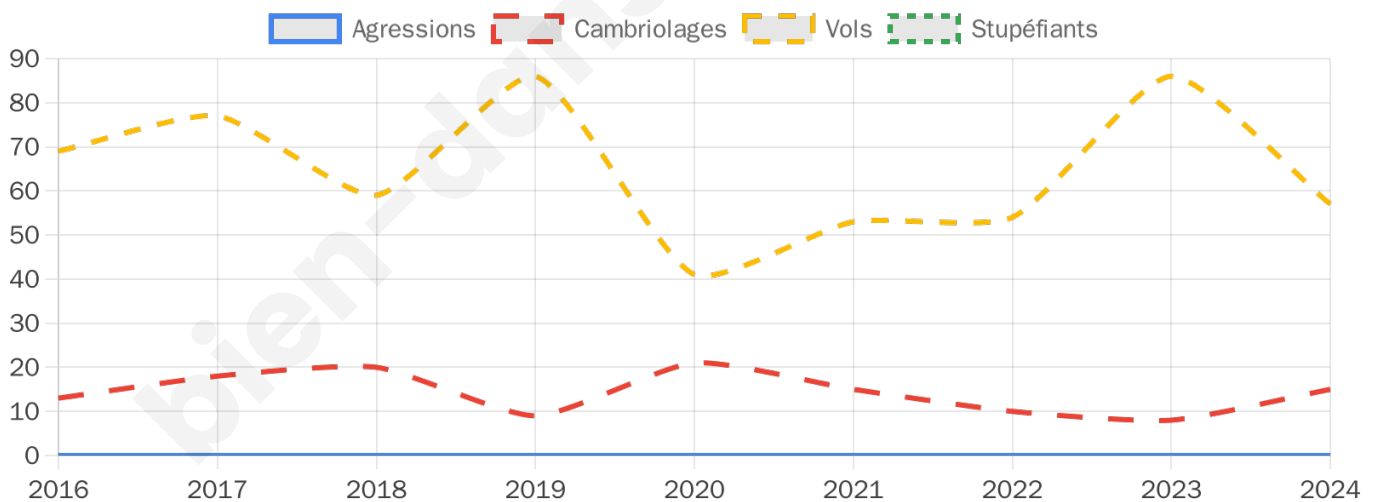

2 457 inscrits

Participation : 77.7%

Votes blancs : 1.20%

Votes nuls : 0.21%

Second tour

	Emmanuel MACRON	63,28 %
	Marine LE PEN	36,72 %

2 457 inscrits

Participation : 75.82%

Votes blancs : 5.64%

Votes nuls : 2.42%

Sécurité

Agressions physiques / sexuelles

0

Cambriolages

15

Vols / dégradations

57

Stupéfiants

0

Evolution du nombre d'infractions

Pour comparer

(en proportion du nombre d'habitants)

Sources : Bases statistiques communale, départementale et régionale de la délinquance enregistrée par la police et la gendarmerie nationales selon les dernières parutions officielles de 2025 portant sur l'année 2024 ([data.gouv](https://data.gouv.fr)).