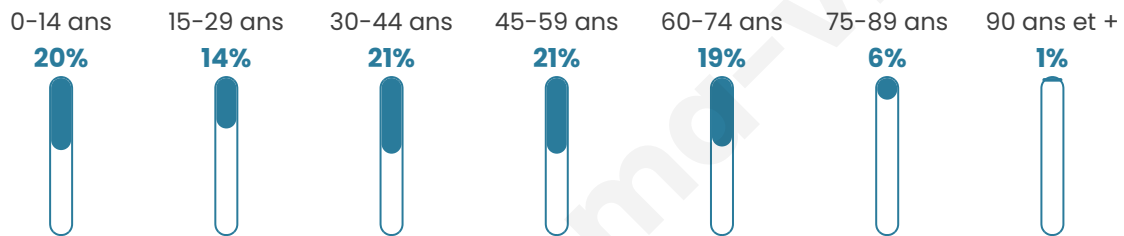

Nombre d'habitants

3 026

Age moyen

41 ans

Pop active

47.6%

Taux chômage

5.5%

Pop densité

757 h/km²

Revenu moyen

27 020 €/an

Evolution du nombre d'habitants

Sources : Institut national de la statistique et des études économiques (insee) selon Les dernières parutions officielles de 2024 portant sur les années 2020, 2021 et 2022.

Tranche d'âge

Activité professionnelle

Niveau de diplôme

Composition des ménages

Profils électoraux

Premier tour

	Emmanuel MACRON	34.06 %
	Marine LE PEN	21.15 %
	Jean-Luc MÉLENCHON	20.94 %
	Yannick JADOT	6.27 %
	Éric ZEMMOUR	6.22 %
	Valérie PÉCRESE	3.93 %
	Fabien ROUSSEL	2.23 %
	Jean LASSALLE	1.54 %
	Nicolas DUPONT- AIGNAN	1.43 %
	Anne HIDALGO	1.28 %
	Nathalie ARTHAUD	0.53 %
	Philippe POUTOU	0.43 %

2 457 inscrits

Participation : 77.7%

Votes blancs : 1.20%

Votes nuls : 0.21%

Second tour

	Emmanuel MACRON	63,28 %
	Marine LE PEN	36,72 %

2 457 inscrits

Participation : 75.82%