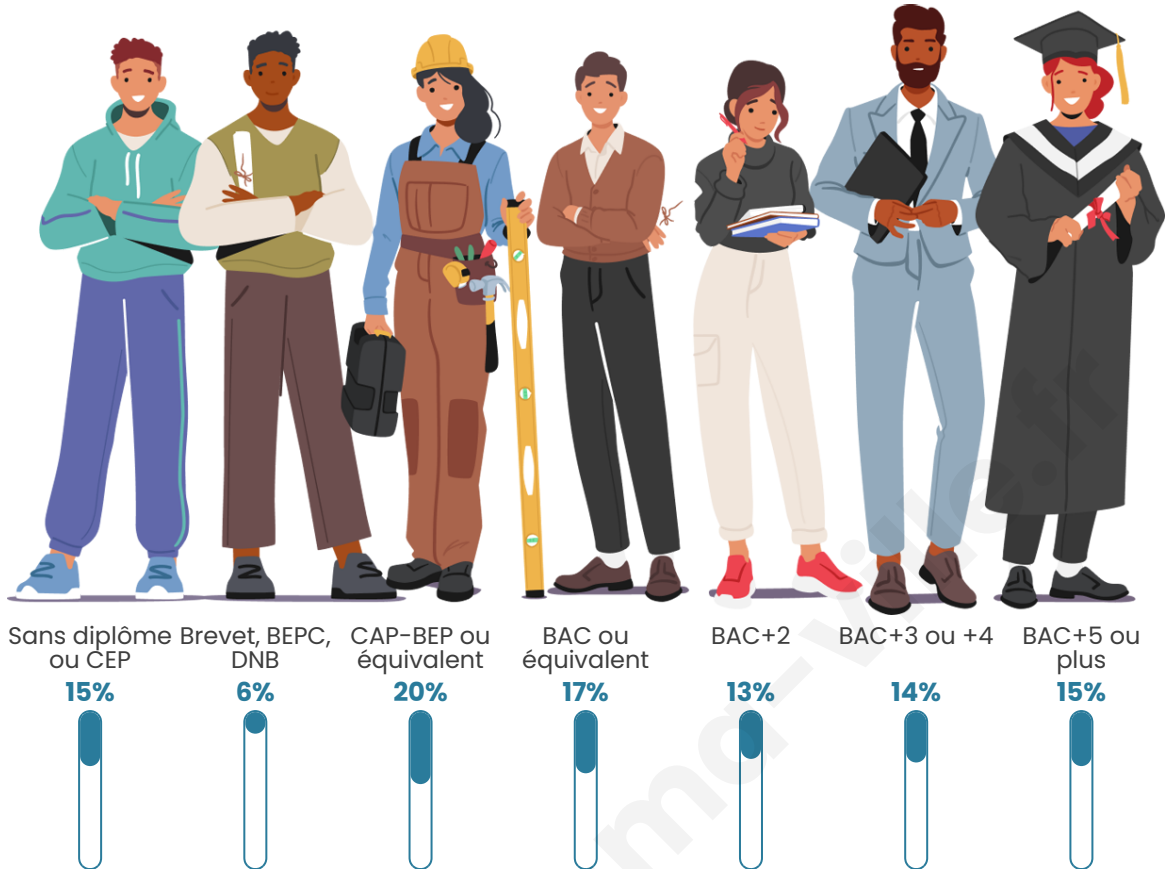

Nombre d'habitants

3 026

Age moyen

41 ans

Pop active

47.6%

Taux chômage

5.5%

Pop densité

757 h/km²

Revenu moyen

27 020 €/an

Evolution du nombre d'habitants

Sources : Institut national de la statistique et des études économiques (insee) selon Les dernières parutions officielles de 2024 portant sur les années 2020, 2021 et 2022.

Tranche d'âge

Activité professionnelle

Niveau de diplôme

Composition des ménages

Profils électoraux

Premier tour

	Emmanuel MACRON	34.06 %
	Marine LE PEN	21.15 %
	Jean-Luc MÉLENCHON	20.94 %
	Yannick JADOT	6.27 %
	Éric ZEMMOUR	6.22 %
	Valérie PÉCRESE	3.93 %
	Fabien ROUSSEL	2.23 %
	Jean LASSALLE	1.54 %
	Nicolas DUPONT- AIGNAN	1.43 %
	Anne HIDALGO	1.28 %
	Nathalie ARTHAUD	0.53 %
	Philippe POUTOU	0.43 %