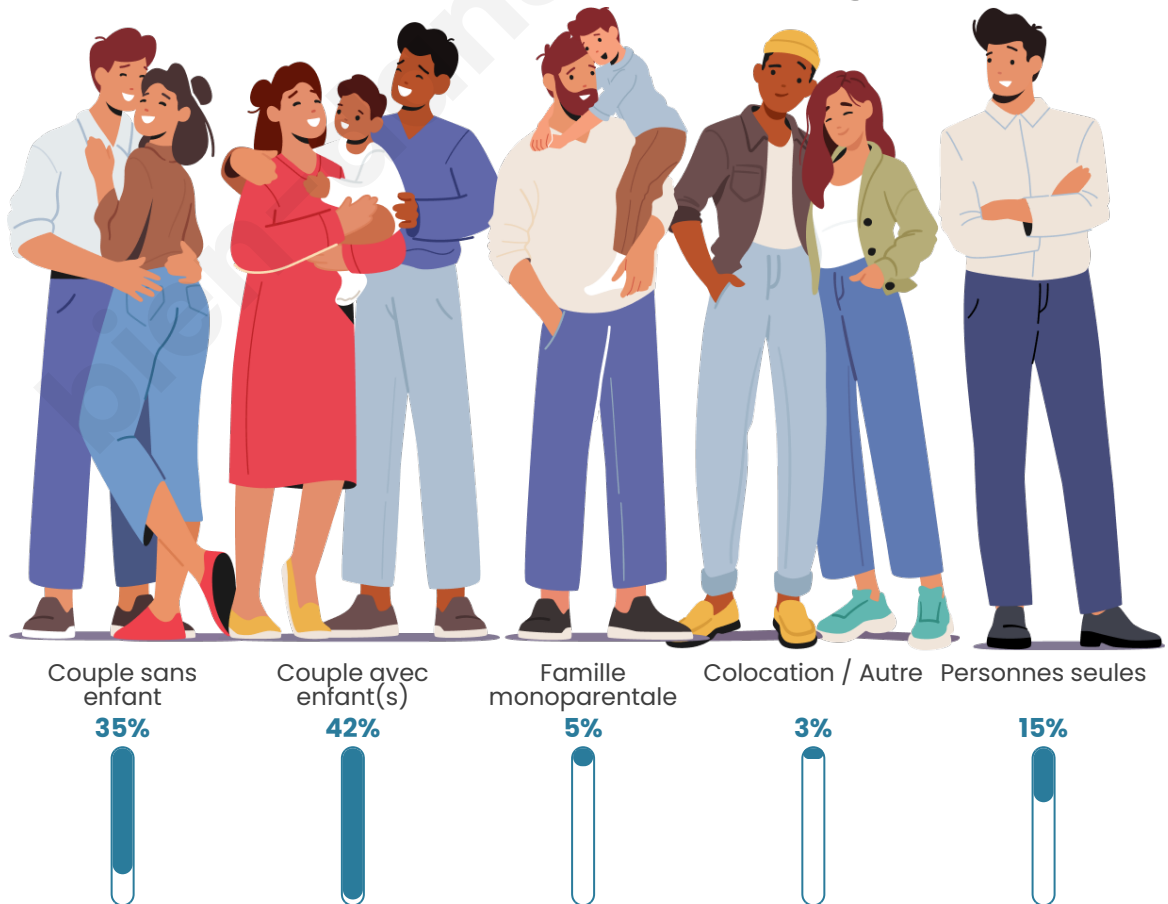

Tranche d'âge

Activité professionnelle

Niveau de diplôme

Composition des ménages

Profils électoraux

Premier tour

	Emmanuel MACRON	34.06 %
	Marine LE PEN	21.15 %
	Jean-Luc MÉLENCHON	20.94 %
	Yannick JADOT	6.27 %
	Éric ZEMMOUR	6.22 %
	Valérie PÉCRESE	3.93 %
	Fabien ROUSSEL	2.23 %
	Jean LASSALLE	1.54 %
	Nicolas DUPONT- AIGNAN	1.43 %
	Anne HIDALGO	1.28 %
	Nathalie ARTHAUD	0.53 %
	Philippe POUTOU	0.43 %