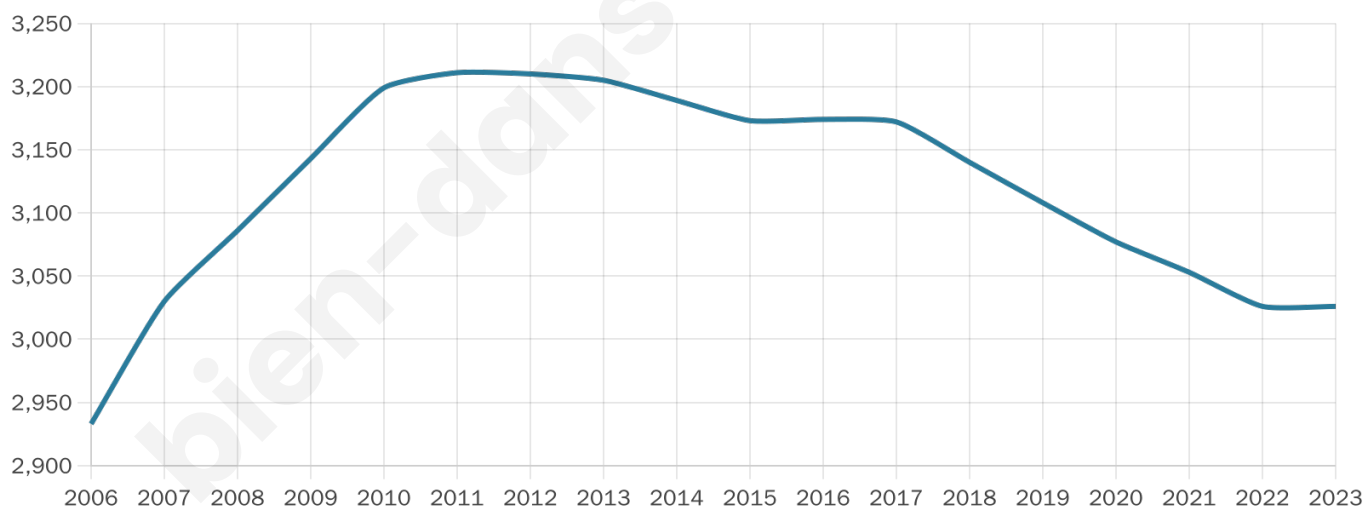

Nombre d'habitants

3 026

Age moyen

41 ans

Pop active

47.6%

Taux chômage

5.5%

Pop densité

757 h/km²

Revenu moyen

27 020 €/an

Evolution du nombre d'habitants

Sources : Institut national de la statistique et des études économiques (insee) selon Les dernières parutions officielles de 2024 portant sur les années 2020, 2021 et 2022.

Tranche d'âge

Activité professionnelle

Niveau de diplôme

Composition des ménages

Profils électoraux

Premier tour

	Emmanuel MACRON	34.06 %
	Marine LE PEN	21.15 %
	Jean-Luc MÉLENCHON	20.94 %
	Yannick JADOT	6.27 %
	Éric ZEMMOUR	6.22 %
	Valérie PÉCRESE	3.93 %
	Fabien ROUSSEL	2.23 %
	Jean LASSALLE	1.54 %
	Nicolas DUPONT- AIGNAN	1.43 %
	Anne HIDALGO	1.28 %
	Nathalie ARTHAUD	0.53 %
	Philippe POUTOU	0.43 %