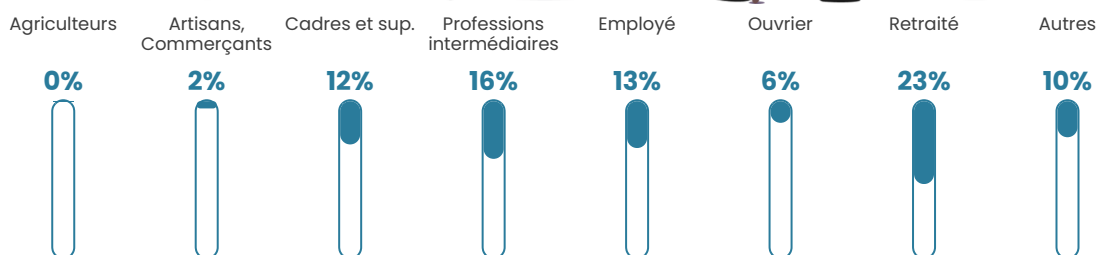

Pop densité

757 h/km²

Revenu moyen

27 020 €/an

Evolution du nombre d'habitants

Sources : Institut national de la statistique et des études économiques (insee) selon Les dernières parutions officielles de 2024 portant sur les années 2020, 2021 et 2022.

Tranche d'âge

Activité professionnelle

Niveau de diplôme

Composition des ménages

Profils électoraux

Premier tour

	Emmanuel MACRON	34.06 %
	Marine LE PEN	21.15 %
	Jean-Luc MÉLENCHON	20.94 %
	Yannick JADOT	6.27 %
	Éric ZEMMOUR	6.22 %
	Valérie PÉCRESE	3.93 %
	Fabien ROUSSEL	2.23 %
	Jean LASSALLE	1.54 %
	Nicolas DUPONT- AIGNAN	1.43 %
	Anne HIDALGO	1.28 %
	Nathalie ARTHAUD	0.53 %
	Philippe POUTOU	0.43 %