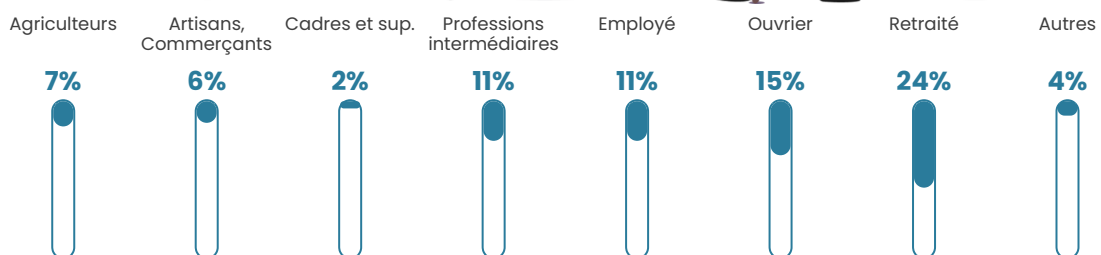

Pop densité

92 h/km²

Revenu moyen

25 840 €/an

Evolution du nombre d'habitants

Sources : Institut national de la statistique et des études économiques (insee) selon Les dernières parutions officielles de 2024 portant sur les années 2020, 2021 et 2022.

Tranche d'âge

Activité professionnelle

Niveau de diplôme

Composition des ménages

Profils électoraux

Premier tour

	Emmanuel MACRON	34.94 %
	Marine LE PEN	21.69 %
	Valérie PÉCRESE	15.66 %
	Éric ZEMMOUR	8.43 %
	Jean-Luc MÉLENCHON	8.43 %
	Jean LASSALLE	3.01 %
	Nicolas DUPONT- AIGNAN	3.01 %
	Fabien ROUSSEL	1.81 %
	Anne HIDALGO	1.20 %
	Yannick JADOT	1.20 %
	Philippe POUTOU	0.60 %
	Nathalie ARTHAUD	0.00 %