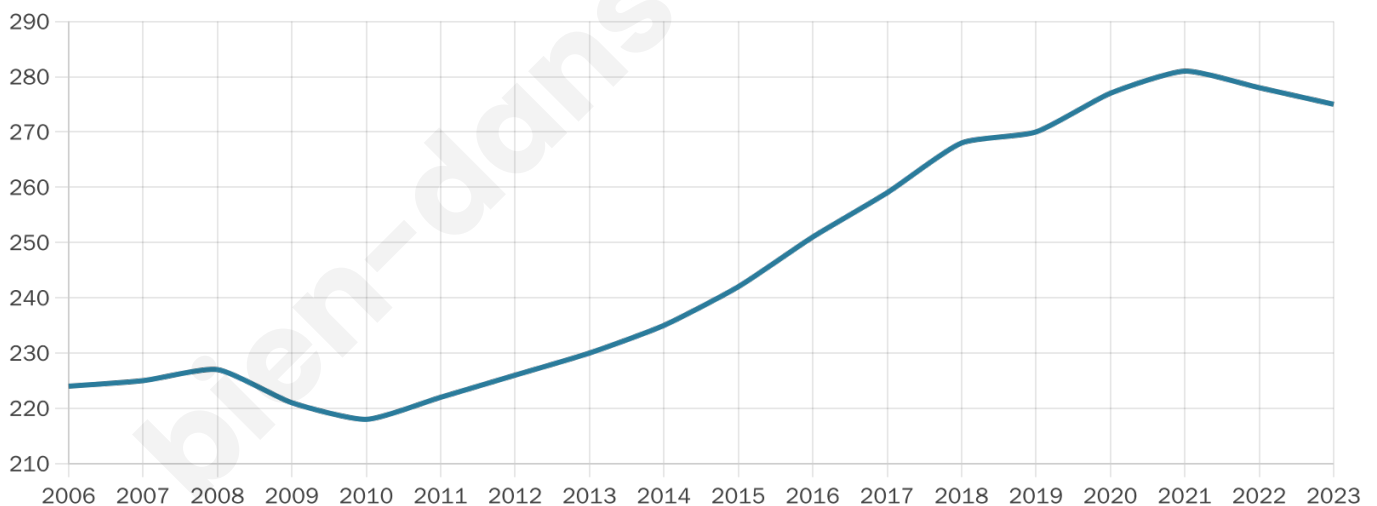

Nombre d'habitants

275

Age moyen

39 ans

Pop active

54.2%

Taux chômage

4.6%

Pop densité

92 h/km²

Revenu moyen

25 840 €/an

Evolution du nombre d'habitants

Sources : Institut national de la statistique et des études économiques (insee) selon Les dernières parutions officielles de 2024 portant sur les années 2020, 2021 et 2022.

Tranche d'âge

Activité professionnelle

Niveau de diplôme

Composition des ménages

Profils électoraux

Premier tour

	Emmanuel MACRON	34.94 %
	Marine LE PEN	21.69 %
	Valérie PÉCRESE	15.66 %
	Éric ZEMMOUR	8.43 %
	Jean-Luc MÉLENCHON	8.43 %
	Jean LASSALLE	3.01 %
	Nicolas DUPONT- AIGNAN	3.01 %
	Fabien ROUSSEL	1.81 %
	Anne HIDALGO	1.20 %
	Yannick JADOT	1.20 %
	Philippe POUTOU	0.60 %
	Nathalie ARTHAUD	0.00 %