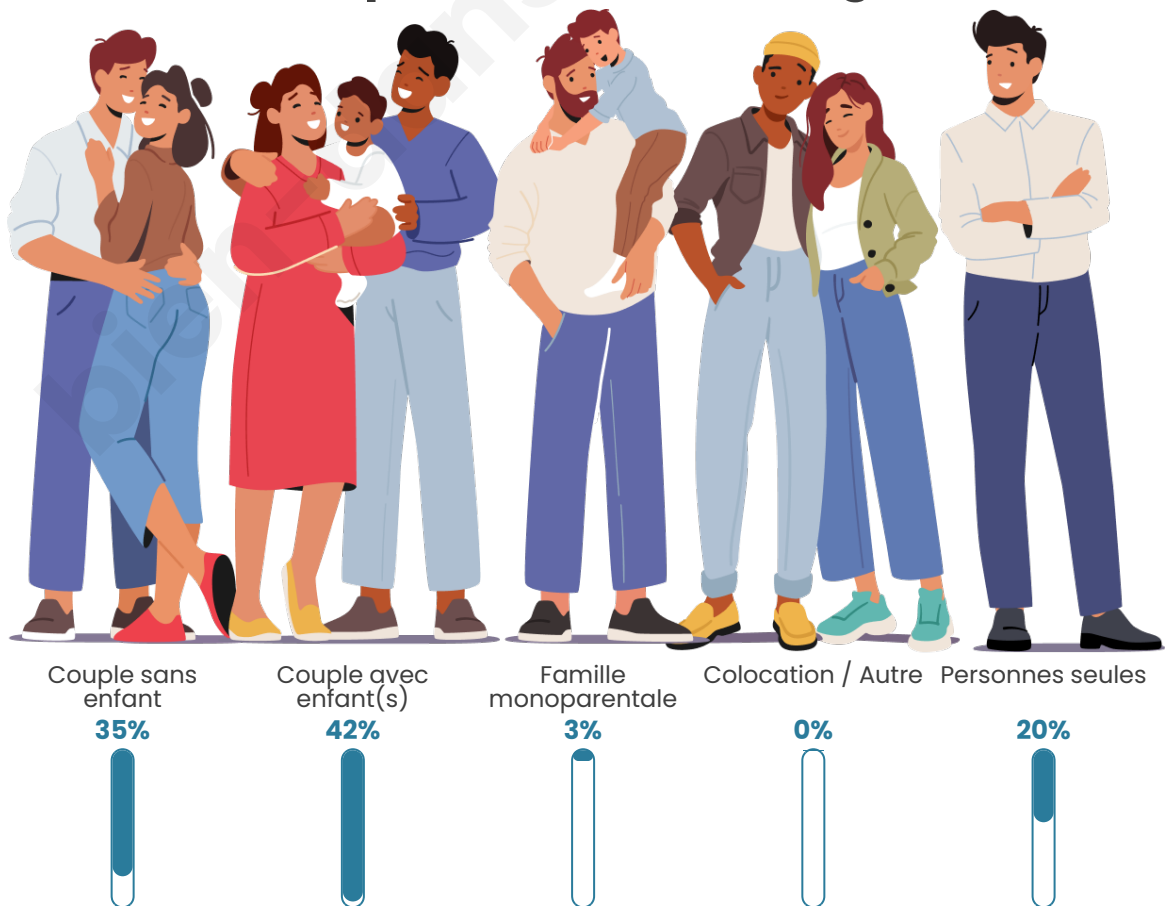

Nombre d'habitants

275

Age moyen

39 ans

Pop active

54.2%

Taux chômage

4.6%

Tranche d'âge

Activité professionnelle

Niveau de diplôme

Composition des ménages

Profils électoraux

Premier tour

	Emmanuel MACRON	34.94 %
	Marine LE PEN	21.69 %
	Valérie PÉCRESE	15.66 %
	Éric ZEMMOUR	8.43 %
	Jean-Luc MÉLENCHON	8.43 %
	Jean LASSALLE	3.01 %
	Nicolas DUPONT- AIGNAN	3.01 %
	Fabien ROUSSEL	1.81 %
	Anne HIDALGO	1.20 %
	Yannick JADOT	1.20 %
	Philippe POUTOU	0.60 %
	Nathalie ARTHAUD	0.00 %