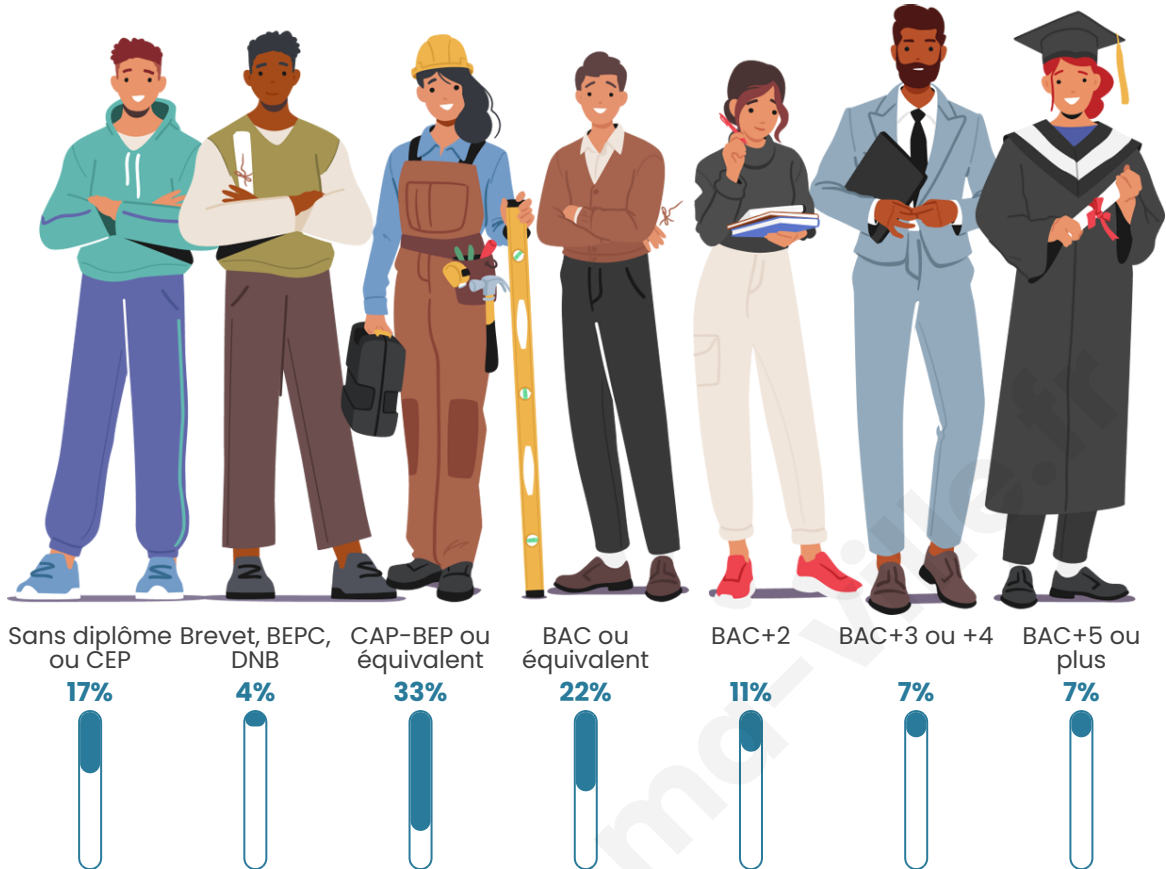

Nombre d'habitants

275

Age moyen

39 ans

Pop active

54.2%

Taux chômage

4.6%

Pop densité

92 h/km²

Revenu moyen

25 840 €/an

Evolution du nombre d'habitants

Sources : Institut national de la statistique et des études économiques (insee) selon Les dernières parutions officielles de 2024 portant sur les années 2020, 2021 et 2022.

Tranche d'âge

Activité professionnelle

Niveau de diplôme

Composition des ménages

Profils électoraux

Premier tour

	Emmanuel MACRON	34.94 %
	Marine LE PEN	21.69 %
	Valérie PÉCRESE	15.66 %
	Éric ZEMMOUR	8.43 %
	Jean-Luc MÉLENCHON	8.43 %
	Jean LASSALLE	3.01 %
	Nicolas DUPONT- AIGNAN	3.01 %
	Fabien ROUSSEL	1.81 %
	Anne HIDALGO	1.20 %
	Yannick JADOT	1.20 %
	Philippe POUTOU	0.60 %
	Nathalie ARTHAUD	0.00 %