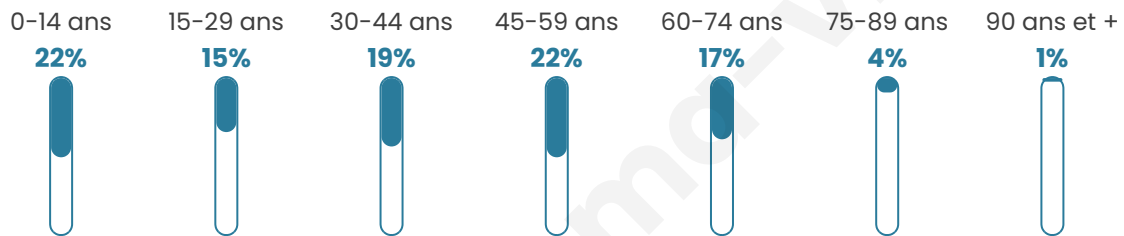

Nombre d'habitants

275

Age moyen

39 ans

Pop active

54.2%

Taux chômage

4.6%

Pop densité

92 h/km²

Revenu moyen

25 840 €/an

Evolution du nombre d'habitants

Sources : Institut national de la statistique et des études économiques (insee) selon Les dernières parutions officielles de 2024 portant sur les années 2020, 2021 et 2022.

Tranche d'âge

Activité professionnelle

Niveau de diplôme

Composition des ménages

Profils électoraux

Premier tour

	Emmanuel MACRON	34.94 %
	Marine LE PEN	21.69 %
	Valérie PÉCRESE	15.66 %
	Éric ZEMMOUR	8.43 %
	Jean-Luc MÉLENCHON	8.43 %
	Jean LASSALLE	3.01 %
	Nicolas DUPONT- AIGNAN	3.01 %
	Fabien ROUSSEL	1.81 %
	Anne HIDALGO	1.20 %
	Yannick JADOT	1.20 %
	Philippe POUTOU	0.60 %
	Nathalie ARTHAUD	0.00 %

195 inscrits

Participation : 86.15%

Votes blancs : 0.60%

Votes nuls : 0.60%

Second tour

	Emmanuel MACRON	56,58 %
	Marine LE PEN	43,42 %

195 inscrits

Participation : 83.59%