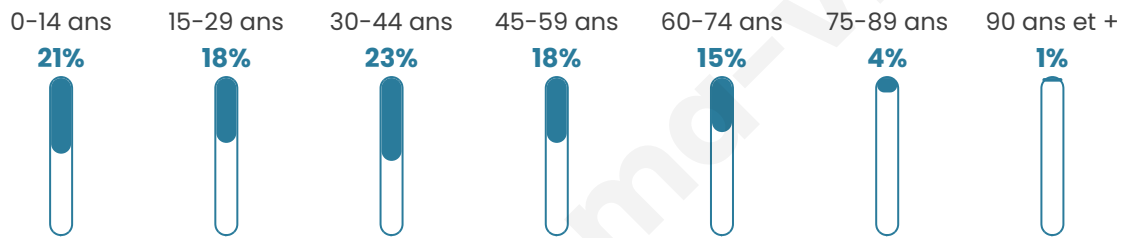

# Statistiques sur la population

Nombre d'habitants

**7 690**

Age moyen

**37 ans**

Pop active

**50.4%**

Taux chômage

**7.6%**

Pop densité

**1 538 h/km<sup>2</sup>**

Revenu moyen

**26 240 €/an**

## Evolution du nombre d'habitants

Sources : Institut national de la statistique et des études économiques (insee) selon Les dernières parutions officielles de 2024 portant sur les années 2020, 2021 et 2022.

## Tranche d'âge