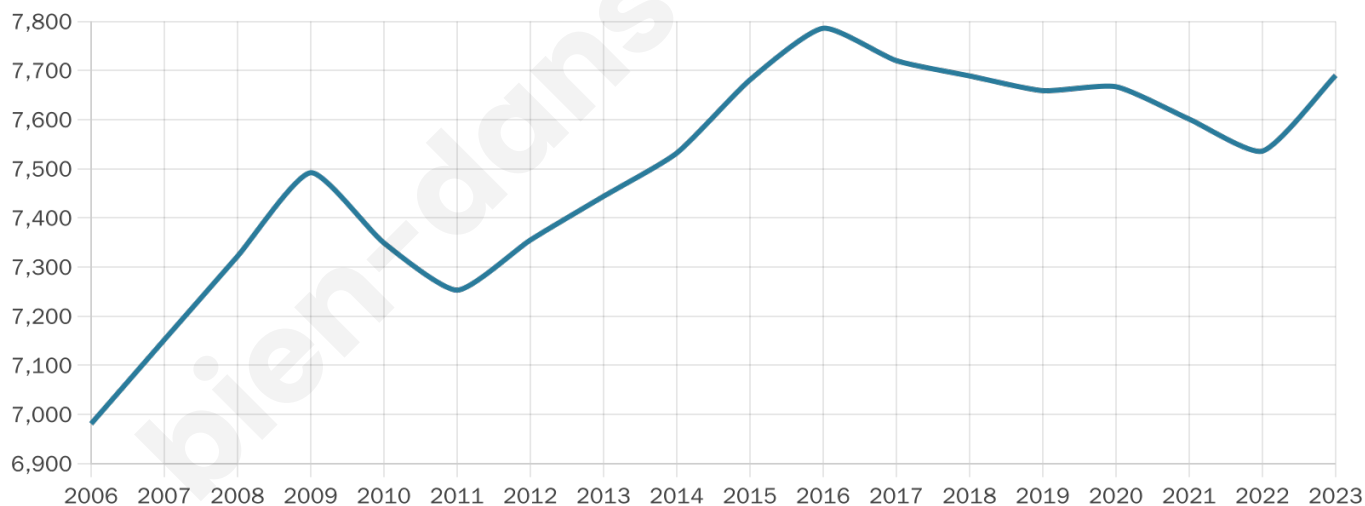

# Statistiques sur la population

Nombre d'habitants

**7 690**

Age moyen

**37 ans**

Pop active

**50.4%**

Taux chômage

**7.6%**

Pop densité

**1 538 h/km<sup>2</sup>**

Revenu moyen

**26 240 €/an**

## Evolution du nombre d'habitants

Sources : Institut national de la statistique et des études économiques (insee) selon Les dernières parutions officielles de 2024 portant sur les années 2020, 2021 et 2022.