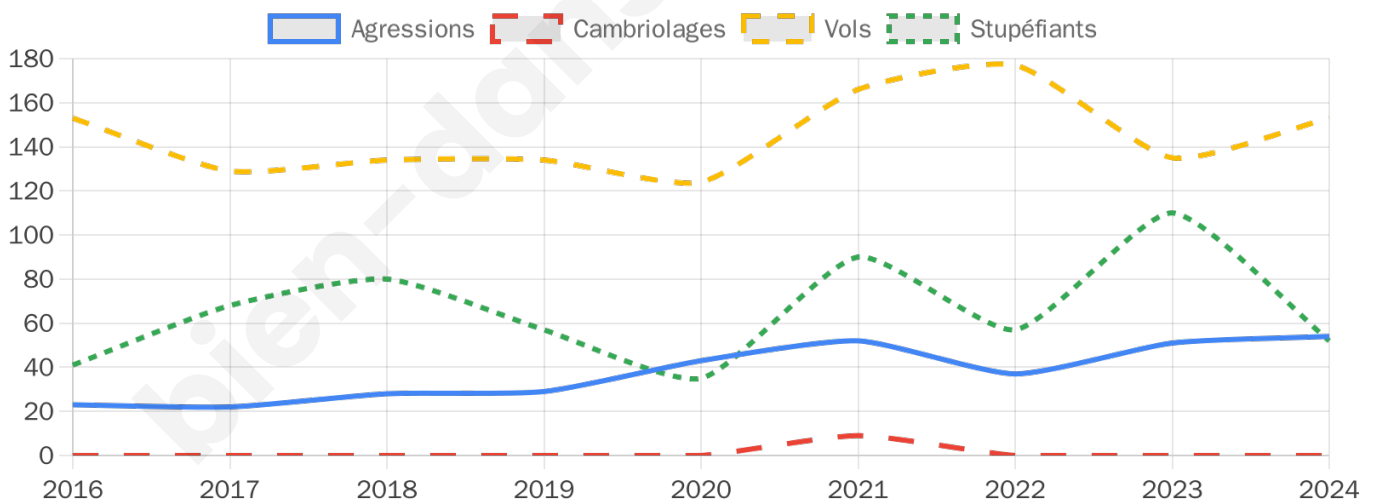

5 380 inscrits

Participation : 73.09%

Votes blancs : 1.37%

Votes nuls : 0.71%

Second tour

	Emmanuel MACRON	61,45 %
	Marine LE PEN	38,55 %

5 381 inscrits

Participation : 70.45%

Votes blancs : 9.23%

Votes nuls : 2.56%

Sécurité

Agressions physiques / sexuelles

54

Cambriolages

0

Vols / dégradations

153

Stupéfiants

52

Evolution du nombre d'infractions

Pour comparer

(en proportion du nombre d'habitants)

Sources : Bases statistiques communale, départementale et régionale de la délinquance enregistrée par la police et la gendarmerie nationales selon les dernières parutions officielles de 2025 portant sur l'année 2024 ([data.gouv](https://data.gouv.fr)).