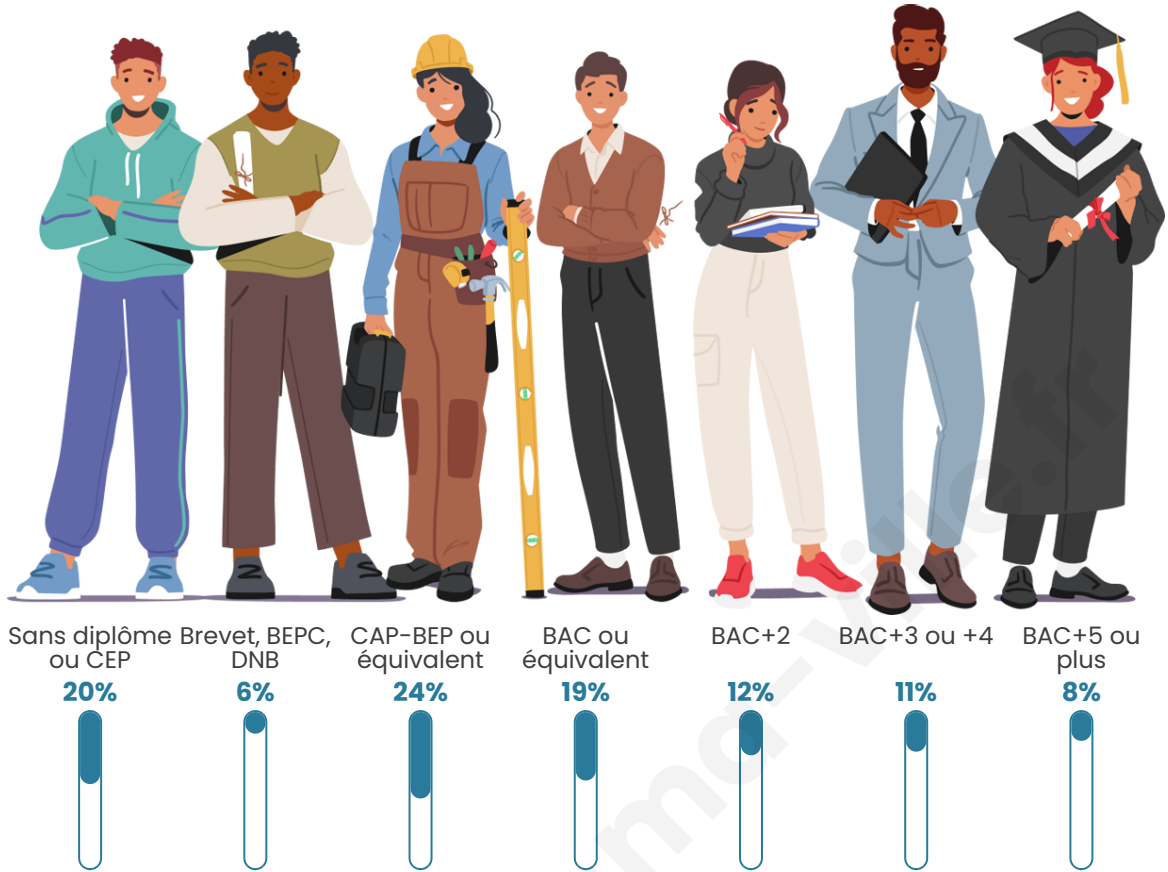

Tranche d'âge

Activité professionnelle

Niveau de diplôme

Composition des ménages

Profils électoraux

Premier tour

	Jean-Luc MÉLENCHON	26.68 %
	Emmanuel MACRON	26.34 %
	Marine LE PEN	18.08 %
	Yannick JADOT	6.99 %
	Éric ZEMMOUR	6.21 %
	Valérie PÉCRESE	4.13 %
	Jean LASSALLE	3.30 %
	Fabien ROUSSEL	2.68 %
	Nicolas DUPONT- AIGNAN	2.21 %
	Anne HIDALGO	1.82 %
	Philippe POUTOU	1.12 %
	Nathalie ARTHAUD	0.47 %