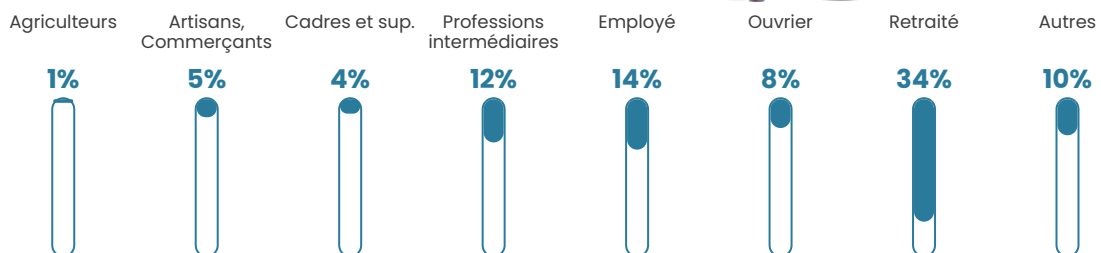

178 h/km²

Revenu moyen

21 750 €/an

Evolution du nombre d'habitants

Sources : Institut national de la statistique et des études économiques (insee) selon Les dernières parutions officielles de 2024 portant sur les années 2020, 2021 et 2022.

Tranche d'âge

Activité professionnelle

Niveau de diplôme

Composition des ménages

Profils électoraux

Premier tour

	Jean-Luc MÉLENCHON	26.68 %
	Emmanuel MACRON	26.34 %
	Marine LE PEN	18.08 %
	Yannick JADOT	6.99 %
	Éric ZEMMOUR	6.21 %
	Valérie PÉCRESE	4.13 %
	Jean LASSALLE	3.30 %
	Fabien ROUSSEL	2.68 %
	Nicolas DUPONT- AIGNAN	2.21 %
	Anne HIDALGO	1.82 %
	Philippe POUTOU	1.12 %
	Nathalie ARTHAUD	0.47 %