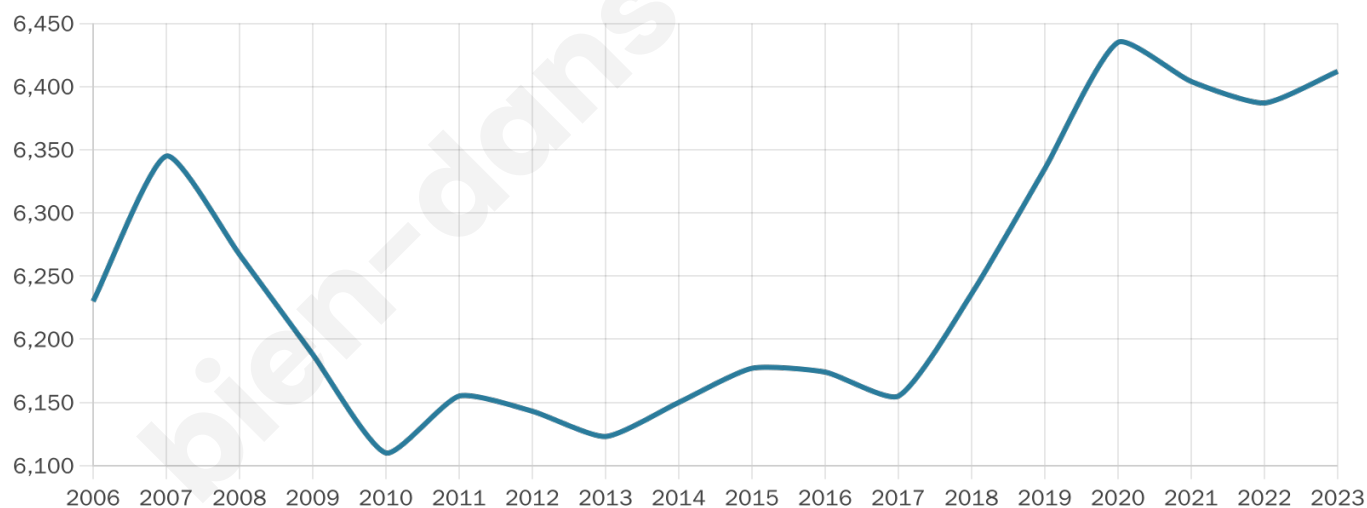

Version web

Ville de Embrun

Présenté par

BIEN dans
ma **VILLE** 

Sommaire

Situation géographique	3
Statistiques sur la population	4
Evolution du nombre d'habitants	4
Tranche d'âge	5
0-14 ans	5
15-29 ans	5
30-44 ans	5
45-59 ans	5
60-74 ans	5
75-89 ans	5
90 ans et +	5
Activité professionnelle	5
Agriculteurs	5
Artisans, Commerçants	5
Cadres et sup.	5
Professions intermédiaires	5
Employé	5
Ouvrier	5
Retraité	5
Autres	5
Niveau de diplôme	6
Sans diplôme ou CEP	6
Brevet, BEPC, DNB	6
CAP-BEP ou équivalent	6
BAC ou équivalent	6
BAC+2	6
BAC+3 ou +4	6
BAC+5 ou plus	6
Composition des ménages	6
Couple sans enfant	6
Couple avec enfant(s)	6
Famille monoparentale	6
Colocation / Autre	6
Personnes seules	6
Profil électoraux	7
Premier tour	7
Sécurité	8
Evolution du nombre d'infractions	8
Pour comparer	9
Services à la population	10
Commerce	10
Éducation	10
Villes autour de Embrun	11
Avis sur la ville de Embrun	12
Moyenne par critère	12
Villes autour de Embrun	12
Répartition des avis par note	12
Répartition des avis par note	12

6 412

Age moyen

49 ans

Pop active

40.5%

Taux chômage

8%

Pop densité

178 h/km²

Revenu moyen

21 750 €/an

Evolution du nombre d'habitants

Sources : Institut national de la statistique et des études économiques (insee) selon Les dernières parutions officielles de 2024 portant sur les années 2020, 2021 et 2022.