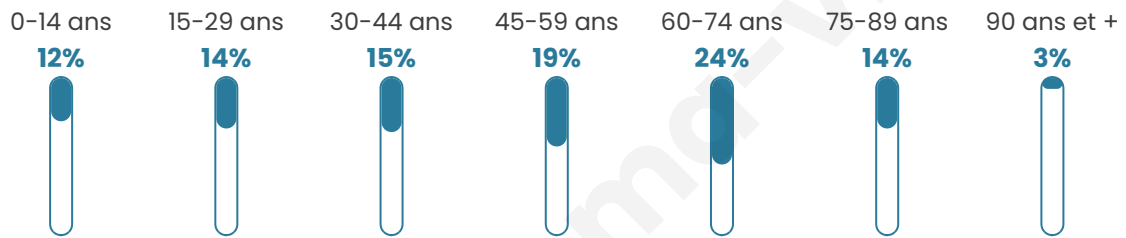

6 412

Age moyen

49 ans

Pop active

40.5%

Taux chômage

8%

Pop densité

178 h/km²

Revenu moyen

21 750 €/an

Evolution du nombre d'habitants

Sources : Institut national de la statistique et des études économiques (insee) selon Les dernières parutions officielles de 2024 portant sur les années 2020, 2021 et 2022.

Tranche d'âge

Activité professionnelle

Niveau de diplôme

Composition des ménages

Profils électoraux

Premier tour

	Jean-Luc MÉLENCHON	26.68 %
	Emmanuel MACRON	26.34 %
	Marine LE PEN	18.08 %
	Yannick JADOT	6.99 %
	Éric ZEMMOUR	6.21 %
	Valérie PÉCRESE	4.13 %
	Jean LASSALLE	3.30 %
	Fabien ROUSSEL	2.68 %
	Nicolas DUPONT- AIGNAN	2.21 %
	Anne HIDALGO	1.82 %
	Philippe POUTOU	1.12 %
	Nathalie ARTHAUD	0.47 %