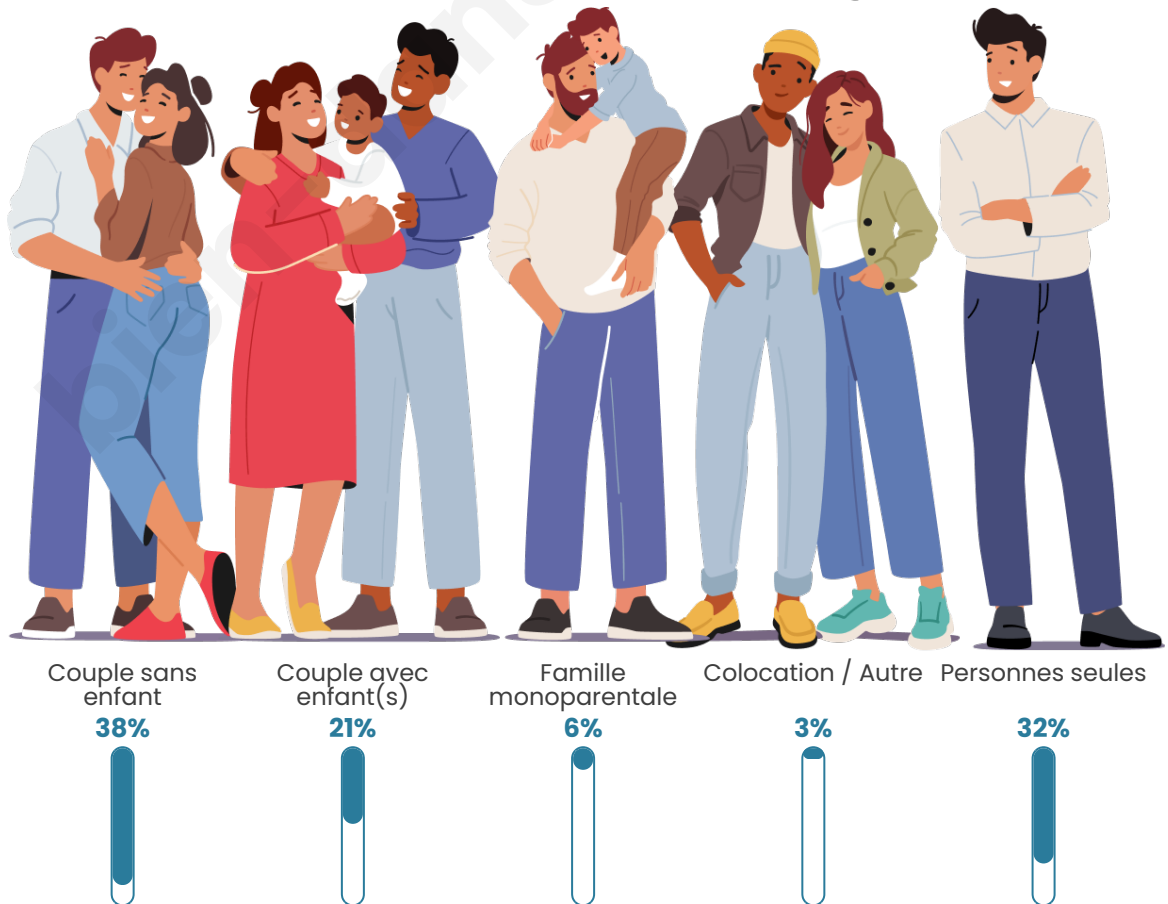

Tranche d'âge

Activité professionnelle

Niveau de diplôme

Composition des ménages

Profils électoraux

Premier tour

	Jean-Luc MÉLENCHON	26.68 %
	Emmanuel MACRON	26.34 %
	Marine LE PEN	18.08 %
	Yannick JADOT	6.99 %
	Éric ZEMMOUR	6.21 %
	Valérie PÉCRESE	4.13 %
	Jean LASSALLE	3.30 %
	Fabien ROUSSEL	2.68 %
	Nicolas DUPONT- AIGNAN	2.21 %
	Anne HIDALGO	1.82 %
	Philippe POUTOU	1.12 %
	Nathalie ARTHAUD	0.47 %