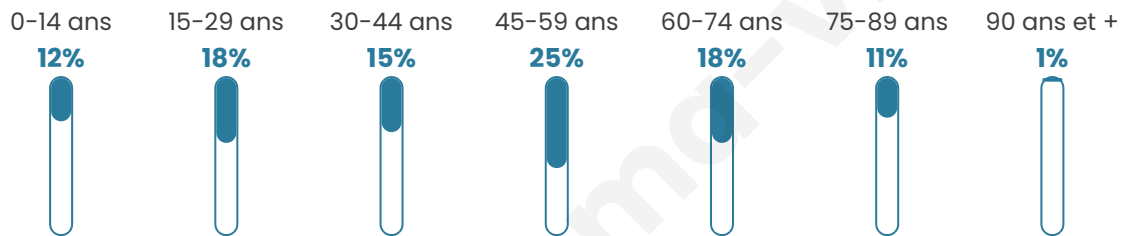

45 ans

Pop active

50.4%

Taux chômage

9.3%

Pop densité

112 h/km²

Revenu moyen

21 110 €/an

Evolution du nombre d'habitants

Sources : Institut national de la statistique et des études économiques (insee) selon Les dernières parutions officielles de 2024 portant sur les années 2020, 2021 et 2022.

Tranche d'âge

Activité professionnelle

Niveau de diplôme

Composition des ménages

Profils électoraux

Premier tour

	Marine LE PEN	43.73 %
	Jean-Luc MÉLENCHON	20.06 %
	Emmanuel MACRON	18.66 %
	Jean LASSALLE	3.62 %
	Éric ZEMMOUR	3.62 %
	Nicolas DUPONT-AIGNAN	2.79 %
	Fabien ROUSSEL	2.51 %
	Valérie PÉCRESSE	2.23 %
	Nathalie ARTHAUD	1.11 %
	Philippe POUTOU	1.11 %
	Anne HIDALGO	0.56 %
	Yannick JADOT	0.00 %