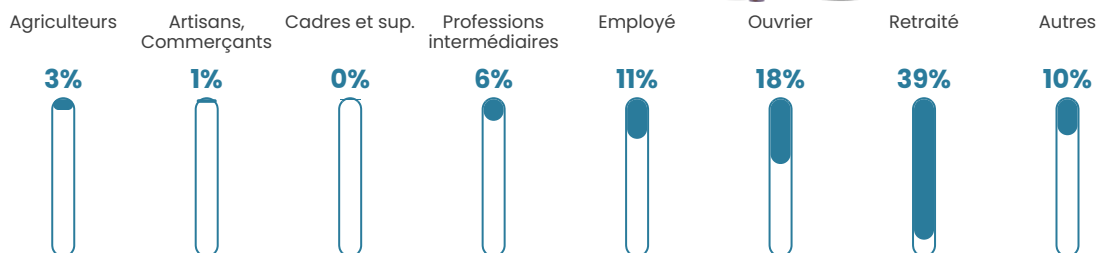

21 110 €/an

Evolution du nombre d'habitants

Sources : Institut national de la statistique et des études économiques (insee) selon Les dernières parutions officielles de 2024 portant sur les années 2020, 2021 et 2022.

Tranche d'âge

Activité professionnelle

Niveau de diplôme

Composition des ménages

Profils électoraux

Premier tour

	Marine LE PEN	43.73 %
	Jean-Luc MÉLENCHON	20.06 %
	Emmanuel MACRON	18.66 %
	Jean LASSALLE	3.62 %
	Éric ZEMMOUR	3.62 %
	Nicolas DUPONT-AIGNAN	2.79 %
	Fabien ROUSSEL	2.51 %
	Valérie PÉCRESSE	2.23 %
	Nathalie ARTHAUD	1.11 %
	Philippe POUTOU	1.11 %
	Anne HIDALGO	0.56 %
	Yannick JADOT	0.00 %