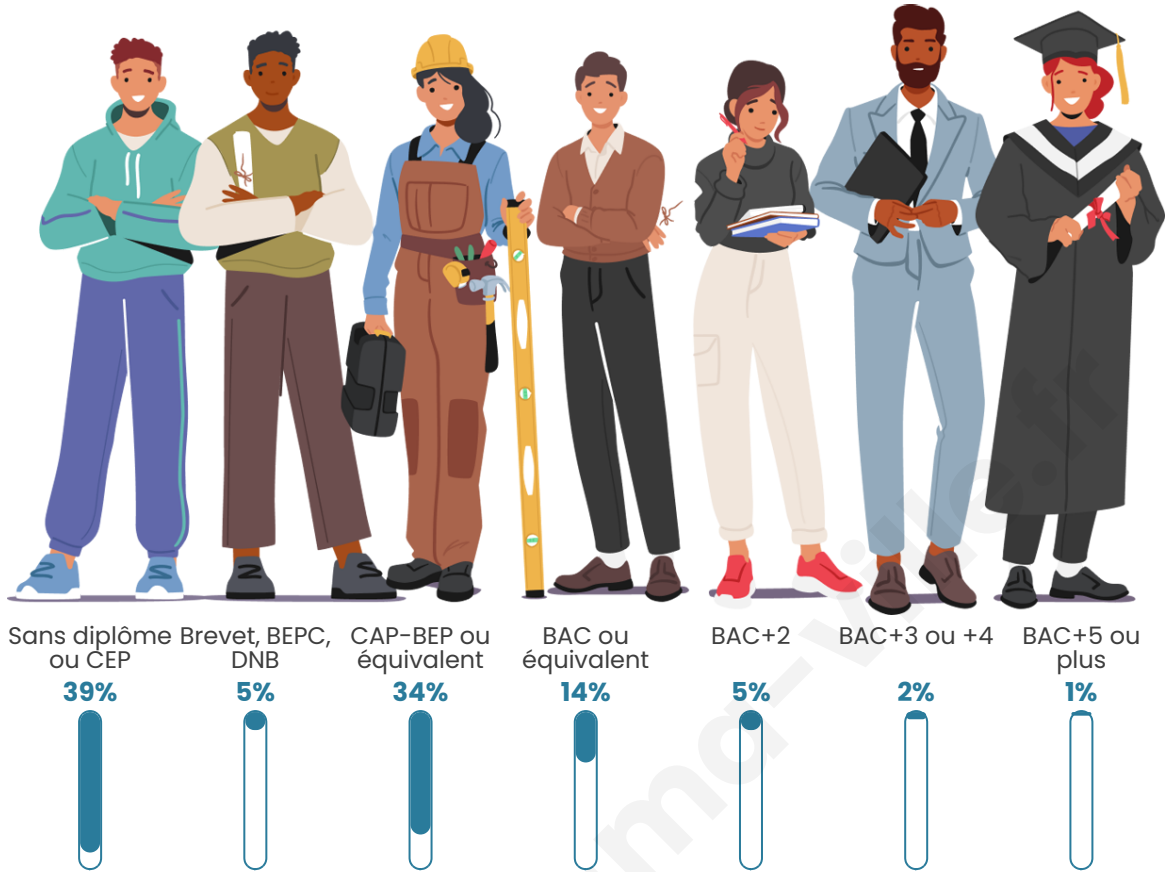

Tranche d'âge

Activité professionnelle

Niveau de diplôme

Composition des ménages

Profils électoraux

Premier tour

	Marine LE PEN	43.73 %
	Jean-Luc MÉLENCHON	20.06 %
	Emmanuel MACRON	18.66 %
	Jean LASSALLE	3.62 %
	Éric ZEMMOUR	3.62 %
	Nicolas DUPONT-AIGNAN	2.79 %
	Fabien ROUSSEL	2.51 %
	Valérie PÉCRESSE	2.23 %
	Nathalie ARTHAUD	1.11 %
	Philippe POUTOU	1.11 %
	Anne HIDALGO	0.56 %
	Yannick JADOT	0.00 %