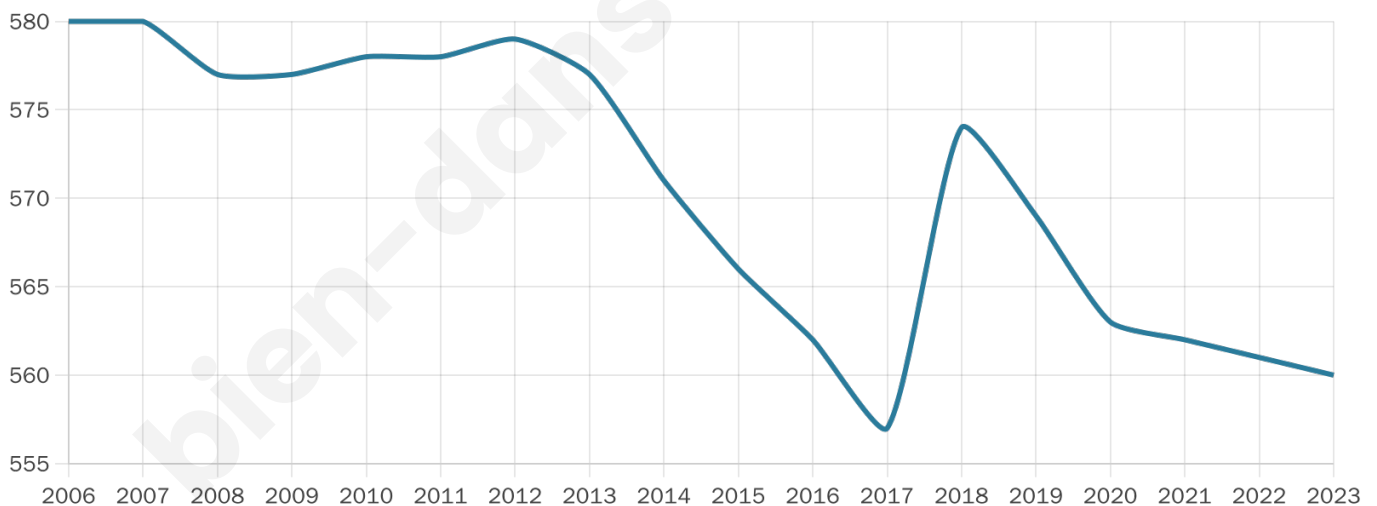

Version web

Ville de Embreville

Présenté par

BIEN dans
ma **VILLE** 

Sommaire

Situation géographique	3
Statistiques sur la population	4
Evolution du nombre d'habitants	4
Tranche d'âge	5
0-14 ans	5
15-29 ans	5
30-44 ans	5
45-59 ans	5
60-74 ans	5
75-89 ans	5
90 ans et +	5
Activité professionnelle	5
Agriculteurs	5
Artisans, Commerçants	5
Cadres et sup.	5
Professions intermédiaires	5
Employé	5
Ouvrier	5
Retraité	5
Autres	5
Niveau de diplôme	6
Sans diplôme ou CEP	6
Brevet, BEPC, DNB	6
CAP-BEP ou équivalent	6
BAC ou équivalent	6
BAC+2	6
BAC+3 ou +4	6
BAC+5 ou plus	6
Composition des ménages	6
Couple sans enfant	6
Couple avec enfant(s)	6
Famille monoparentale	6
Colocation / Autre	6
Personnes seules	6
Profils électoraux	7
Premier tour	7
Sécurité	8
Evolution du nombre d'infractions	8
Pour comparer	9
Services à la population	10
Commerce	10
Éducation	10
Villes autour de Embreville	11

45 ans

Pop active

50.4%

Taux chômage

9.3%

Pop densité

112 h/km²

Revenu moyen

21 110 €/an

Evolution du nombre d'habitants

Sources : Institut national de la statistique et des études économiques (insee) selon Les dernières parutions officielles de 2024 portant sur les années 2020, 2021 et 2022.