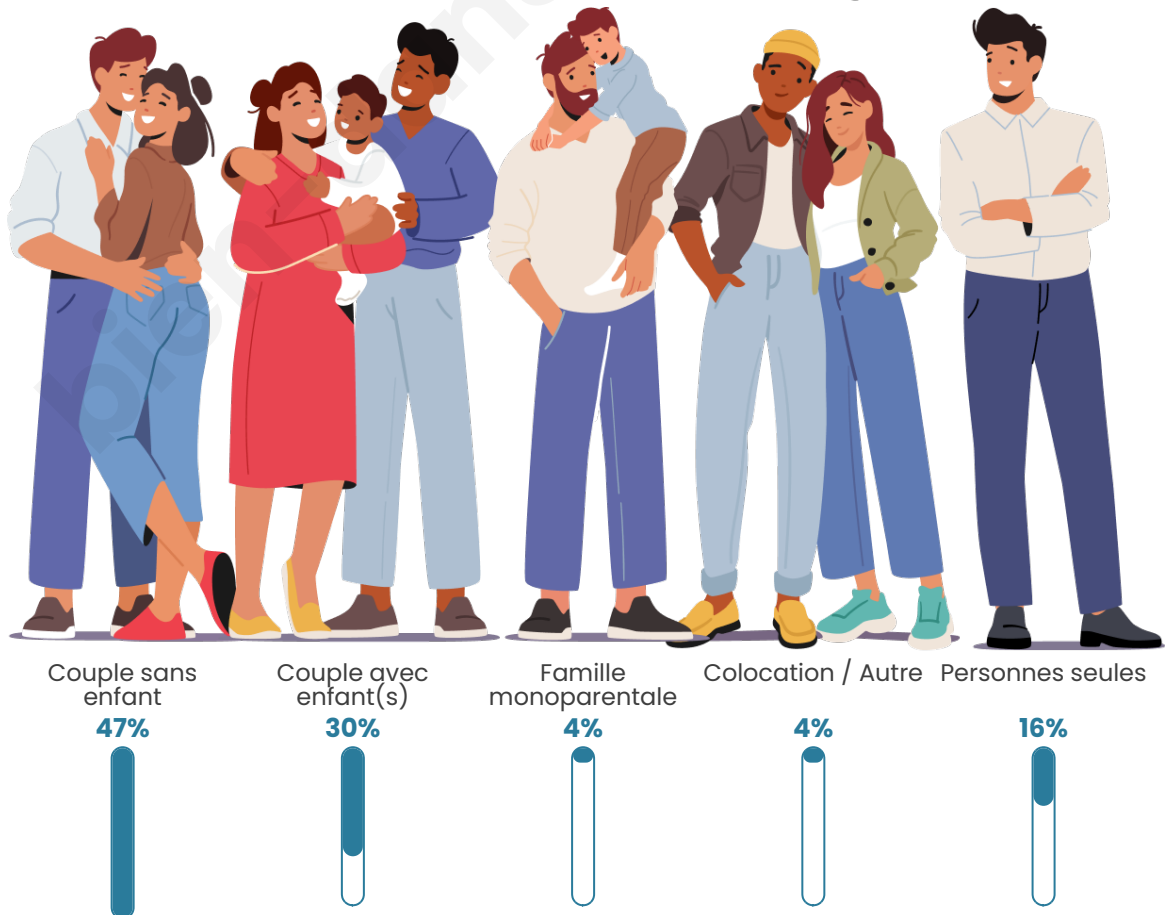

Tranche d'âge

Activité professionnelle

Niveau de diplôme

Composition des ménages

Profils électoraux

Premier tour

	Marine LE PEN	43.73 %
	Jean-Luc MÉLENCHON	20.06 %
	Emmanuel MACRON	18.66 %
	Jean LASSALLE	3.62 %
	Éric ZEMMOUR	3.62 %
	Nicolas DUPONT-AIGNAN	2.79 %
	Fabien ROUSSEL	2.51 %
	Valérie PÉCRESSE	2.23 %
	Nathalie ARTHAUD	1.11 %
	Philippe POUTOU	1.11 %
	Anne HIDALGO	0.56 %
	Yannick JADOT	0.00 %