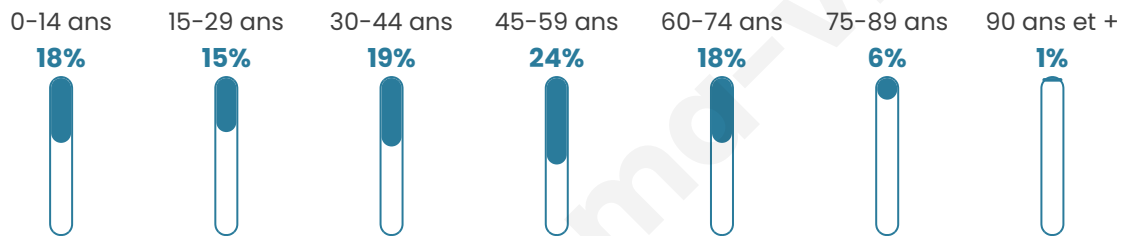

# Statistiques sur la population

Nombre d'habitants

**931**

Age moyen

**41 ans**

Pop active

**51.5%**

Taux chômage

**7.9%**

Pop densité

**103 h/km<sup>2</sup>**

Revenu moyen

**36 190 €/an**

## Evolution du nombre d'habitants

Sources : Institut national de la statistique et des études économiques (insee) selon Les dernières parutions officielles de 2024 portant sur les années 2020, 2021 et 2022.

## Tranche d'âge