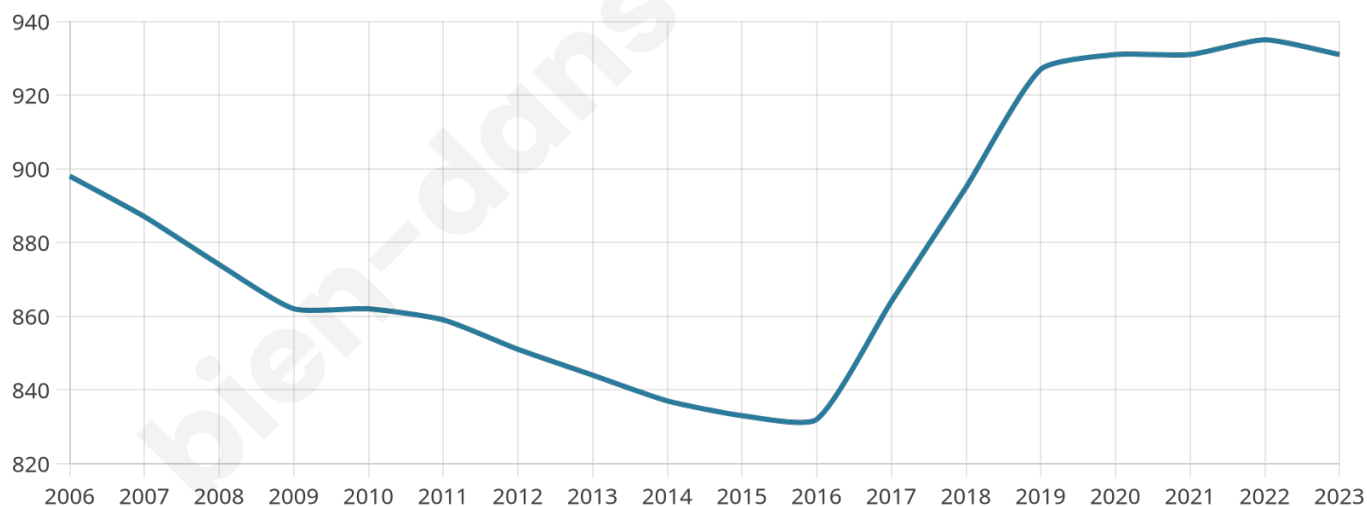

# Statistiques sur la population

Nombre d'habitants

**931**

Age moyen

**41 ans**

Pop active

**51.5%**

Taux chômage

**7.9%**

Pop densité

**103 h/km<sup>2</sup>**

Revenu moyen

**36 190 €/an**

## Evolution du nombre d'habitants

Sources : Institut national de la statistique et des études économiques (insee) selon Les dernières parutions officielles de 2024 portant sur les années 2020, 2021 et 2022.