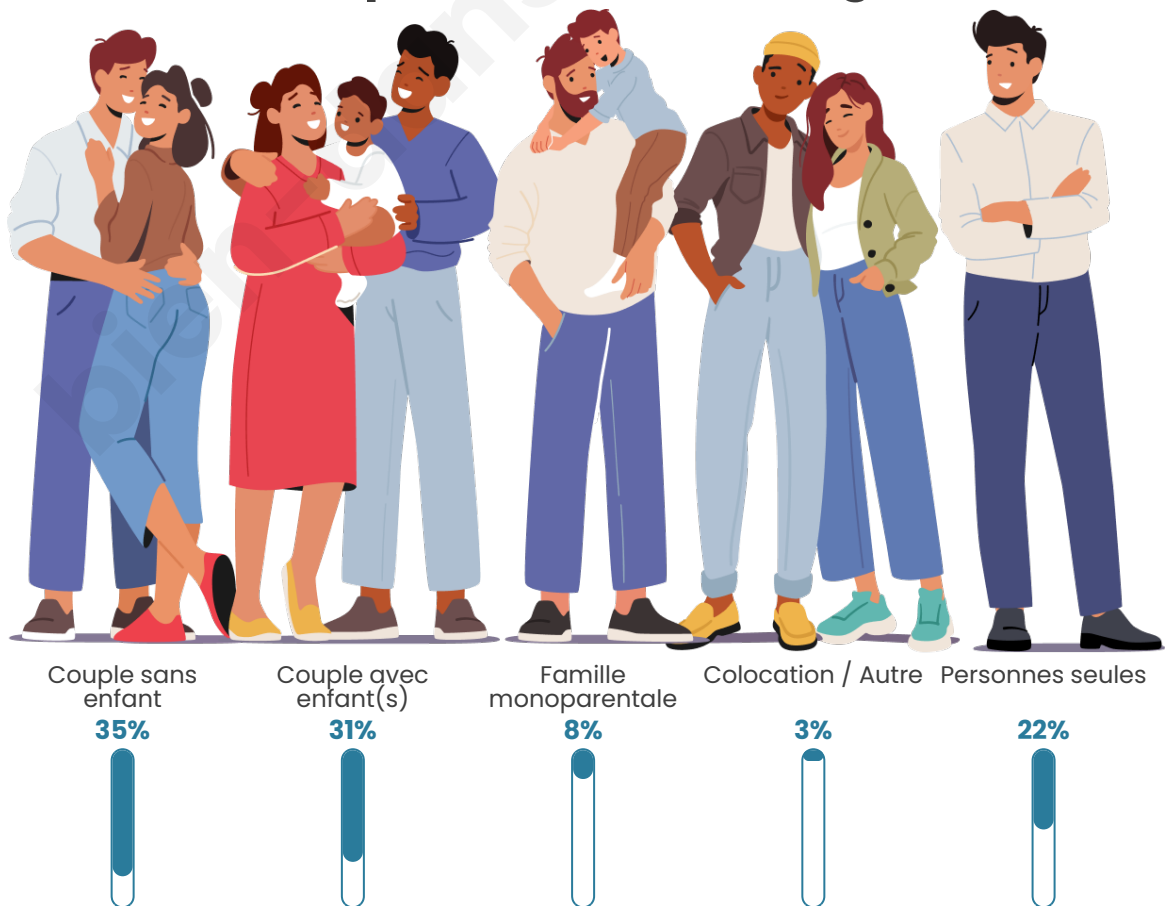

Tranche d'âge

Activité professionnelle

Niveau de diplôme

Composition des ménages

Profils électoraux

Premier tour

	Marine LE PEN	36.70 %
	Jean-Luc MÉLENCHON	21.70 %
	Emmanuel MACRON	16.61 %
	Éric ZEMMOUR	7.63 %
	Jean LASSALLE	4.06 %
	Fabien ROUSSEL	4.04 %
	Yannick JADOT	2.37 %
	Valérie PÉCRESSE	2.25 %
	Anne HIDALGO	1.71 %
	Nicolas DUPONT-AIGNAN	1.63 %
	Philippe POUTOU	0.80 %
	Nathalie ARTHAUD	0.50 %