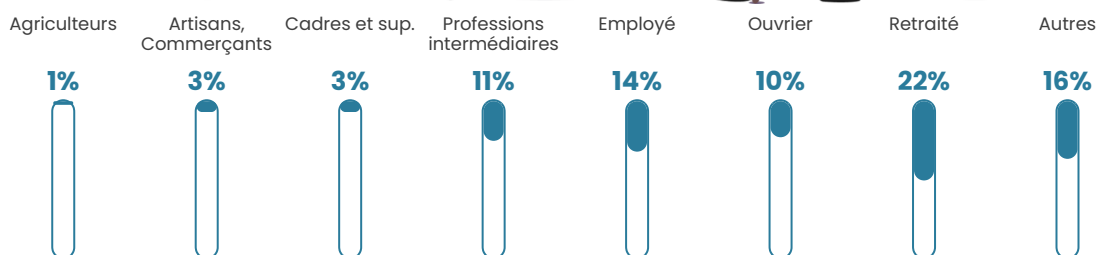

453 h/km²

Revenu moyen

19 550 €/an

Evolution du nombre d'habitants

Sources : Institut national de la statistique et des études économiques (insee) selon Les dernières parutions officielles de 2024 portant sur les années 2020, 2021 et 2022.

Tranche d'âge

Activité professionnelle

Niveau de diplôme

Composition des ménages

Profils électoraux

Premier tour

	Marine LE PEN	36.70 %
	Jean-Luc MÉLENCHON	21.70 %
	Emmanuel MACRON	16.61 %
	Éric ZEMMOUR	7.63 %
	Jean LASSALLE	4.06 %
	Fabien ROUSSEL	4.04 %
	Yannick JADOT	2.37 %
	Valérie PÉCRESSE	2.25 %
	Anne HIDALGO	1.71 %
	Nicolas DUPONT-AIGNAN	1.63 %
	Philippe POUTOU	0.80 %
	Nathalie ARTHAUD	0.50 %