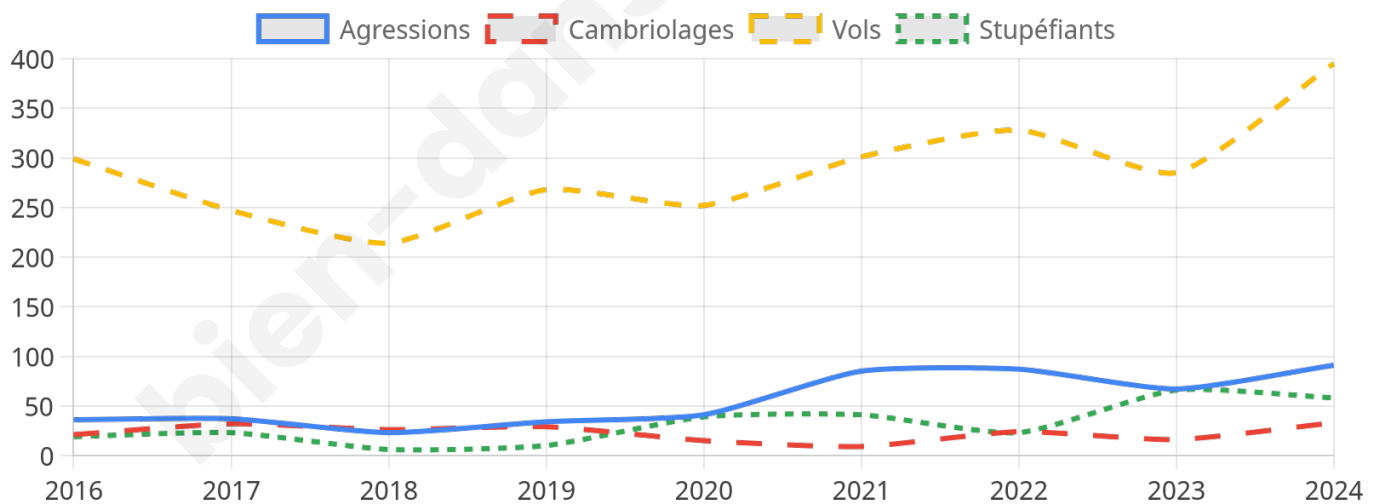

Sécurité

Agressions physiques / sexuelles

91

Cambriolages

33

Vols / dégradations

395

Stupéfiants

58

Evolution du nombre d'infractions