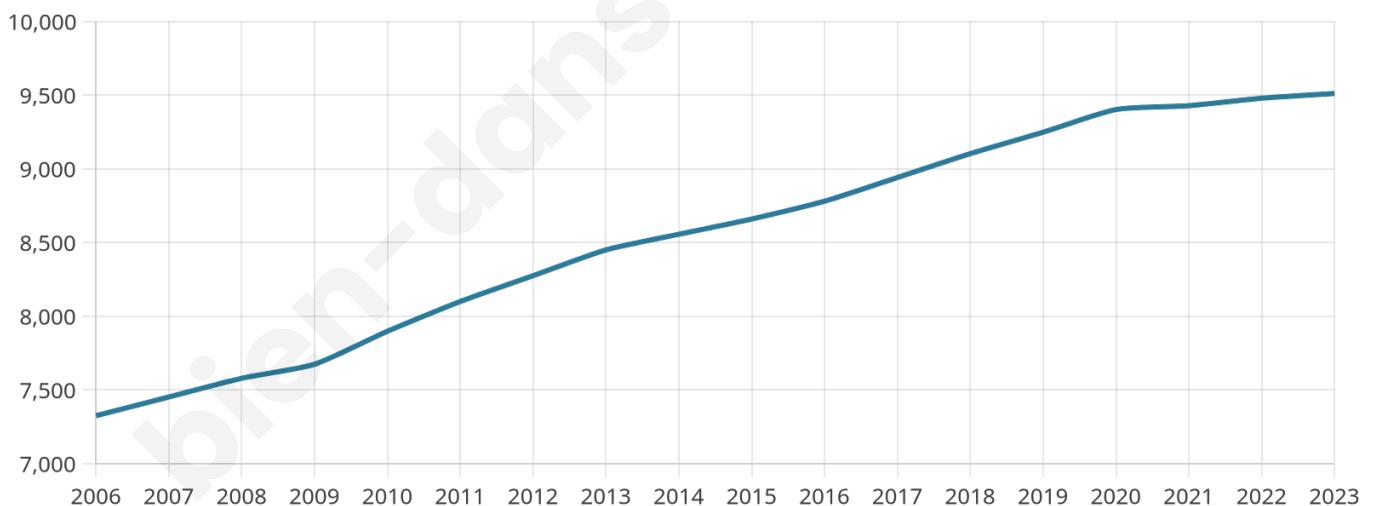

Version web

Ville de Elne

Présenté par

BIEN dans
ma **VILLE** 

Sommaire

Situation géographique	3
Statistiques sur la population	4
Evolution du nombre d'habitants	4
Tranche d'âge	5
0-14 ans	5
15-29 ans	5
30-44 ans	5
45-59 ans	5
60-74 ans	5
75-89 ans	5
90 ans et +	5
Activité professionnelle	5
Agriculteurs	5
Artisans, Commerçants	5
Cadres et sup.	5
Professions intermédiaires	5
Employé	5
Ouvrier	5
Retraité	5
Autres	5
Niveau de diplôme	6
Sans diplôme ou CEP	6
Brevet, BEPC, DNB	6
CAP-BEP ou équivalent	6
BAC ou équivalent	6
BAC+2	6
BAC+3 ou +4	6
BAC+5 ou plus	6
Composition des ménages	6
Couple sans enfant	6
Couple avec enfant(s)	6
Famille monoparentale	6
Colocation / Autre	6
Personnes seules	6
Profil électoraux	7
Premier tour	7
Sécurité	8
Evolution du nombre d'infractions	8
Pour comparer	9
Services à la population	10
Commerce	10
Éducation	10
Villes autour de Elne	11
Avis sur la ville de Elne	12
Moyenne par critère	12
Villes autour de Elne	12
Répartition des avis par note	12
Répartition des avis par note	12

9 511

Age moyen

42 ans

Pop active

42.9%

Taux chômage

14.6%

Pop densité

453 h/km²

Revenu moyen

19 550 €/an

Evolution du nombre d'habitants

Sources : Institut national de la statistique et des études économiques (insee) selon Les dernières parutions officielles de 2024 portant sur les années 2020, 2021 et 2022.