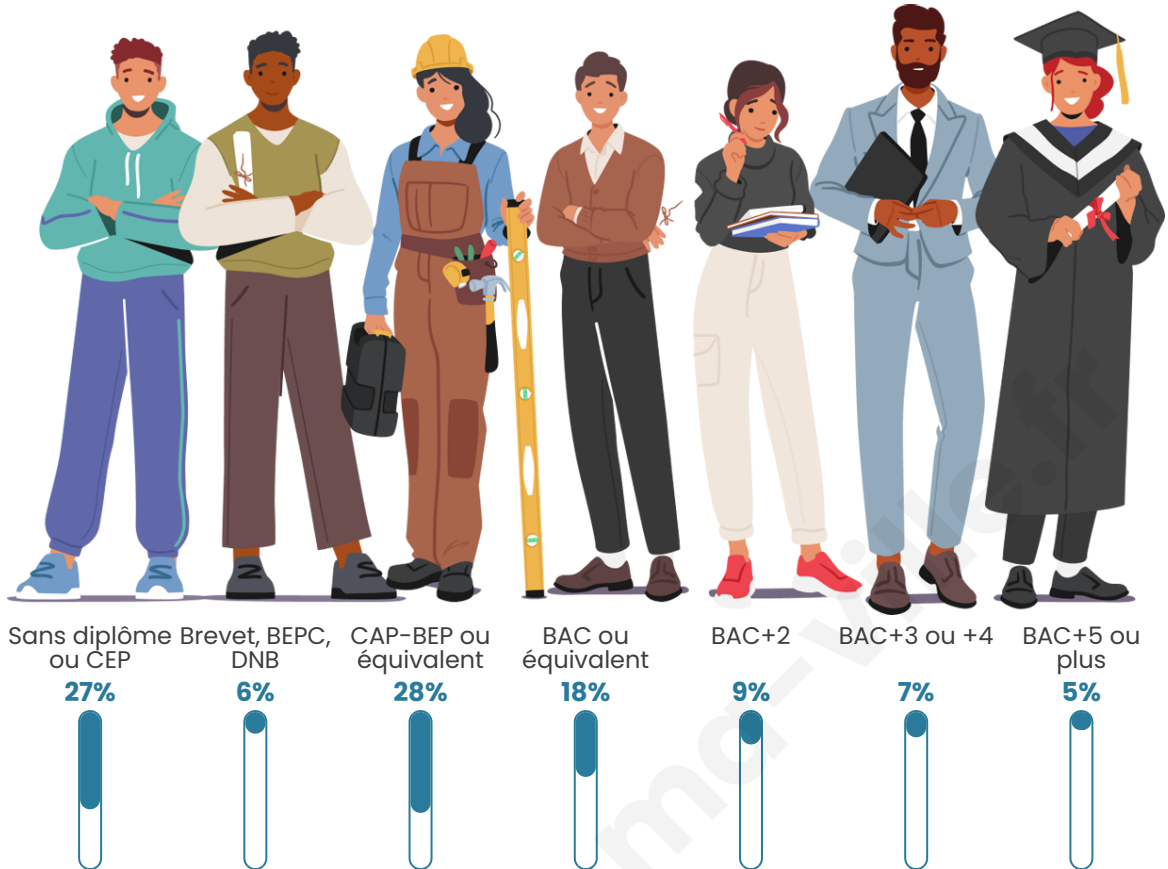

9 511

Age moyen

42 ans

Pop active

42.9%

Taux chômage

14.6%

Pop densité

Tranche d'âge

Activité professionnelle

Niveau de diplôme

Composition des ménages

Profils électoraux

Premier tour

	Marine LE PEN	36.70 %
	Jean-Luc MÉLENCHON	21.70 %
	Emmanuel MACRON	16.61 %
	Éric ZEMMOUR	7.63 %
	Jean LASSALLE	4.06 %
	Fabien ROUSSEL	4.04 %
	Yannick JADOT	2.37 %
	Valérie PÉCRESSE	2.25 %
	Anne HIDALGO	1.71 %
	Nicolas DUPONT-AIGNAN	1.63 %
	Philippe POUTOU	0.80 %
	Nathalie ARTHAUD	0.50 %