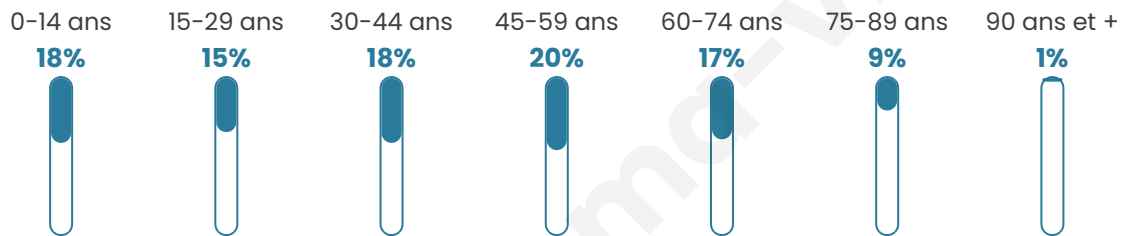

9 511

Age moyen

42 ans

Pop active

42.9%

Taux chômage

14.6%

Pop densité

453 h/km²

Revenu moyen

19 550 €/an

Evolution du nombre d'habitants

Sources : Institut national de la statistique et des études économiques (insee) selon Les dernières parutions officielles de 2024 portant sur les années 2020, 2021 et 2022.

Tranche d'âge

Activité professionnelle

Niveau de diplôme

Composition des ménages

Profils électoraux

Premier tour

	Marine LE PEN	36.70 %
	Jean-Luc MÉLENCHON	21.70 %
	Emmanuel MACRON	16.61 %
	Éric ZEMMOUR	7.63 %
	Jean LASSALLE	4.06 %
	Fabien ROUSSEL	4.04 %
	Yannick JADOT	2.37 %
	Valérie PÉCRESSE	2.25 %
	Anne HIDALGO	1.71 %
	Nicolas DUPONT-AIGNAN	1.63 %
	Philippe POUTOU	0.80 %
	Nathalie ARTHAUD	0.50 %

6 952 inscrits

Participation : 74.12%

Votes blancs : 1.30%

Votes nuls : 1.24%

Second tour

	Emmanuel MACRON	38,71 %
	Marine LE PEN	61,29 %

6 955 inscrits

Participation : 72.37%