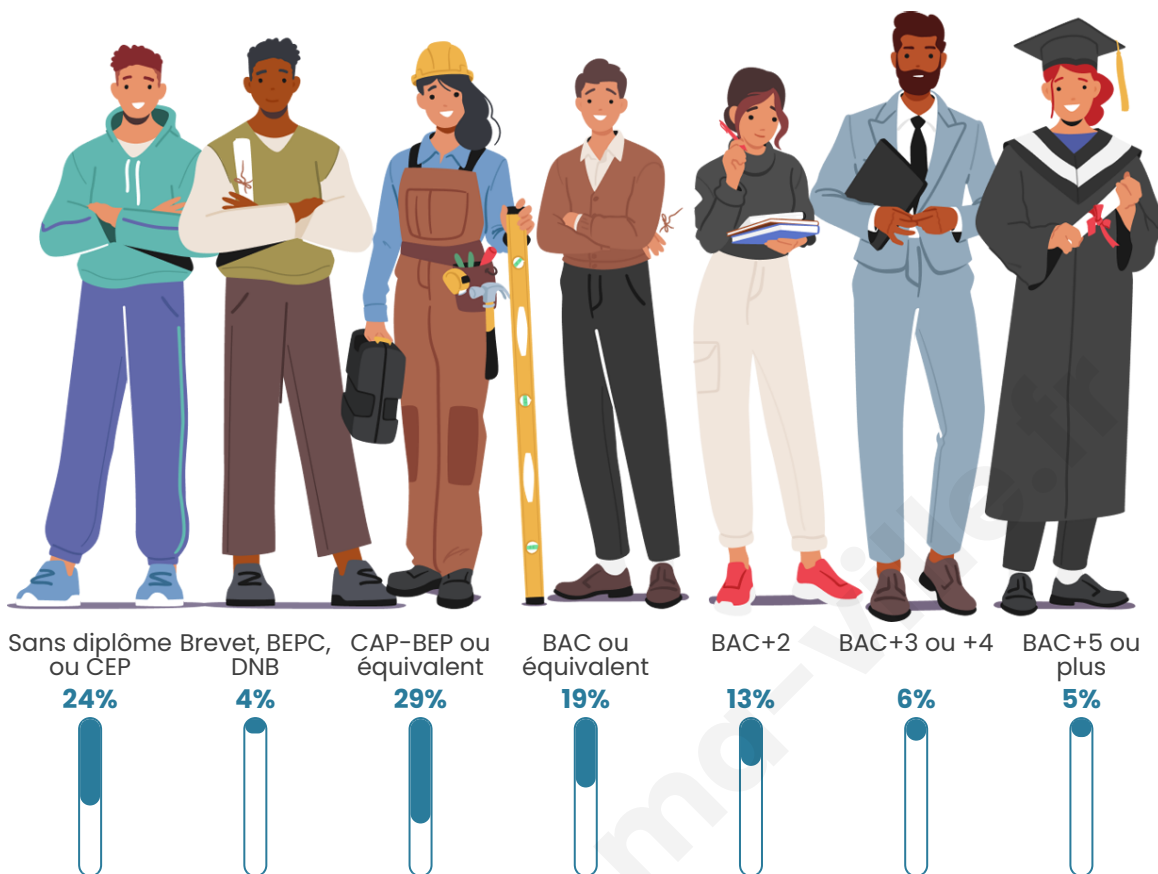

636

Age moyen

44 ans

Pop active

40.1%

Taux chômage

2.9%

Pop densité

Tranche d'âge

Activité professionnelle

Niveau de diplôme

Composition des ménages

Profils électoraux

Premier tour

	Emmanuel MACRON	33.69 %
	Marine LE PEN	29.08 %
	Jean-Luc MÉLENCHON	15.60 %
	Éric ZEMMOUR	6.74 %
	Yannick JADOT	3.90 %
	Jean LASSALLE	3.19 %
	Valérie PÉCRESE	2.13 %
	Philippe POUTOU	1.77 %
	Nathalie ARTHAUD	1.42 %
	Fabien ROUSSEL	1.06 %
	Nicolas DUPONT- AIGNAN	1.06 %
	Anne HIDALGO	0.35 %