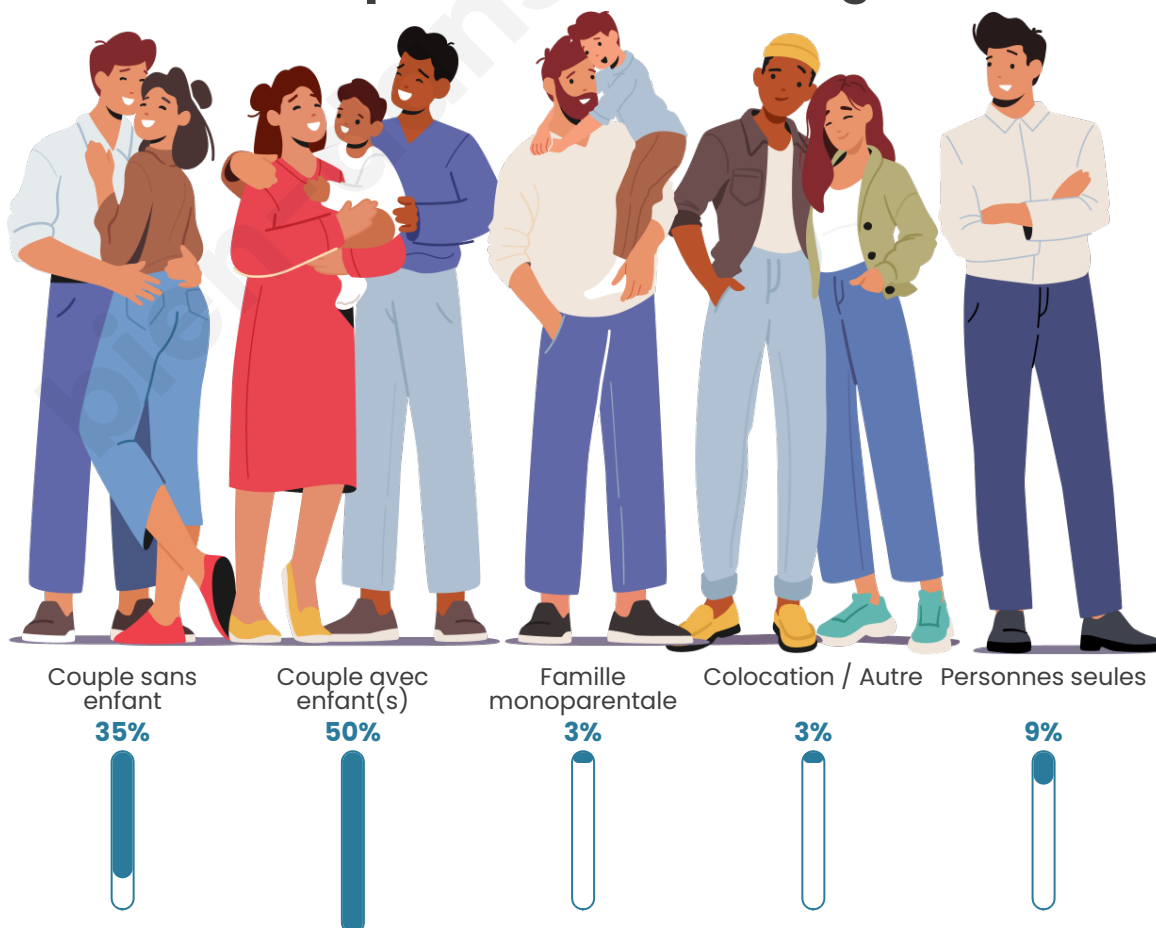

Tranche d'âge

Activité professionnelle

Niveau de diplôme

Composition des ménages

Profils électoraux

Premier tour

	Emmanuel MACRON	33.69 %
	Marine LE PEN	29.08 %
	Jean-Luc MÉLENCHON	15.60 %
	Éric ZEMMOUR	6.74 %
	Yannick JADOT	3.90 %
	Jean LASSALLE	3.19 %
	Valérie PÉCRESE	2.13 %
	Philippe POUTOU	1.77 %
	Nathalie ARTHAUD	1.42 %
	Fabien ROUSSEL	1.06 %
	Nicolas DUPONT- AIGNAN	1.06 %
	Anne HIDALGO	0.35 %