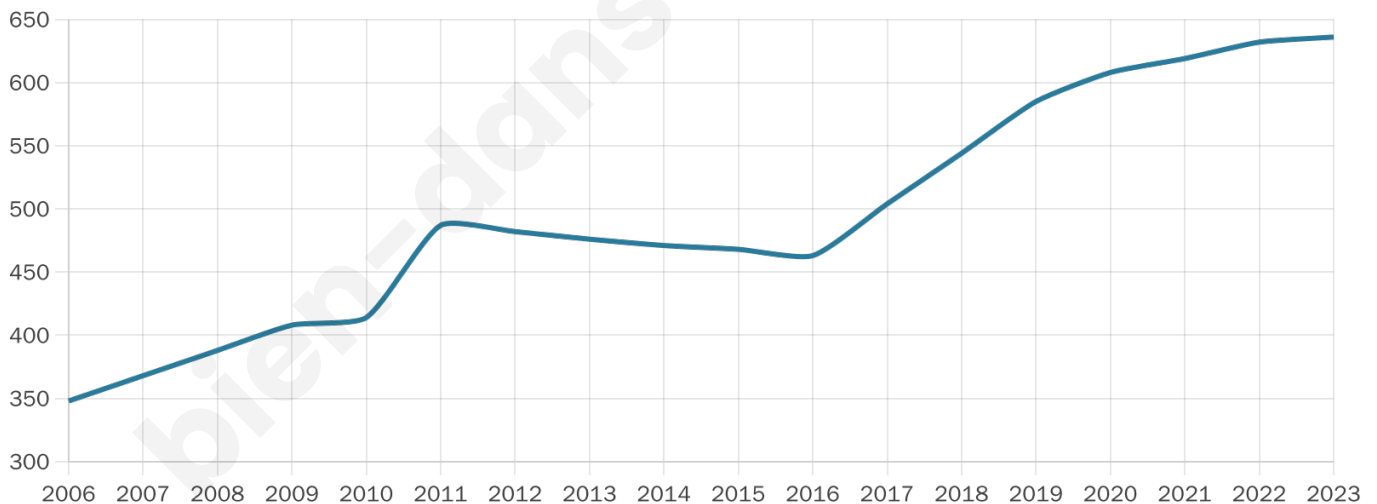

636

Age moyen

44 ans

Pop active

40.1%

Taux chômage

2.9%

Pop densité

106 h/km²

Revenu moyen

23 380 €/an

Evolution du nombre d'habitants

Sources : Institut national de la statistique et des études économiques (insee) selon Les dernières parutions officielles de 2024 portant sur les années 2020, 2021 et 2022.