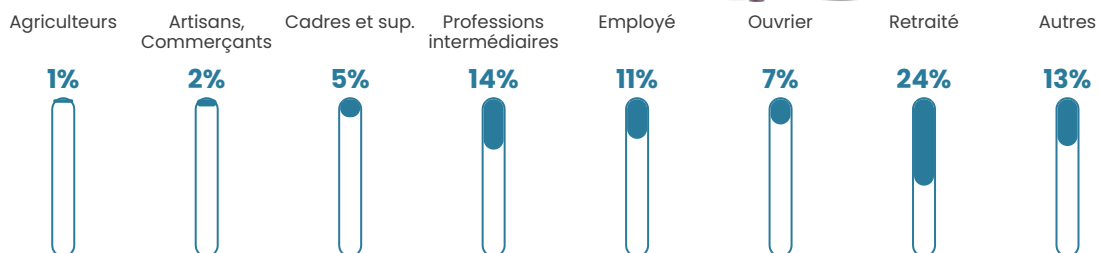

106 h/km²

Revenu moyen

23 380 €/an

Evolution du nombre d'habitants

Sources : Institut national de la statistique et des études économiques (insee) selon Les dernières parutions officielles de 2024 portant sur les années 2020, 2021 et 2022.

Tranche d'âge

Activité professionnelle

Niveau de diplôme

Composition des ménages

Profils électoraux

Premier tour

	Emmanuel MACRON	33.69 %
	Marine LE PEN	29.08 %
	Jean-Luc MÉLENCHON	15.60 %
	Éric ZEMMOUR	6.74 %
	Yannick JADOT	3.90 %
	Jean LASSALLE	3.19 %
	Valérie PÉCRESE	2.13 %
	Philippe POUTOU	1.77 %
	Nathalie ARTHAUD	1.42 %
	Fabien ROUSSEL	1.06 %
	Nicolas DUPONT- AIGNAN	1.06 %
	Anne HIDALGO	0.35 %