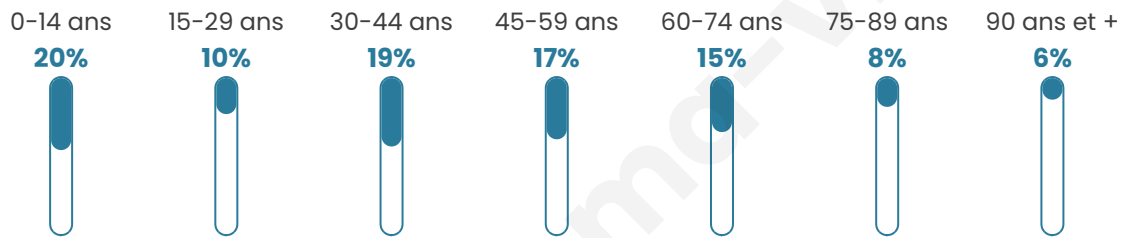

636

Age moyen

44 ans

Pop active

40.1%

Taux chômage

2.9%

Pop densité

106 h/km²

Revenu moyen

23 380 €/an

Evolution du nombre d'habitants

Sources : Institut national de la statistique et des études économiques (insee) selon Les dernières parutions officielles de 2024 portant sur les années 2020, 2021 et 2022.

Tranche d'âge

Activité professionnelle

Niveau de diplôme

Composition des ménages

Profils électoraux

Premier tour

	Emmanuel MACRON	33.69 %
	Marine LE PEN	29.08 %
	Jean-Luc MÉLENCHON	15.60 %
	Éric ZEMMOUR	6.74 %
	Yannick JADOT	3.90 %
	Jean LASSALLE	3.19 %
	Valérie PÉCRESE	2.13 %
	Philippe POUTOU	1.77 %
	Nathalie ARTHAUD	1.42 %
	Fabien ROUSSEL	1.06 %
	Nicolas DUPONT- AIGNAN	1.06 %
	Anne HIDALGO	0.35 %