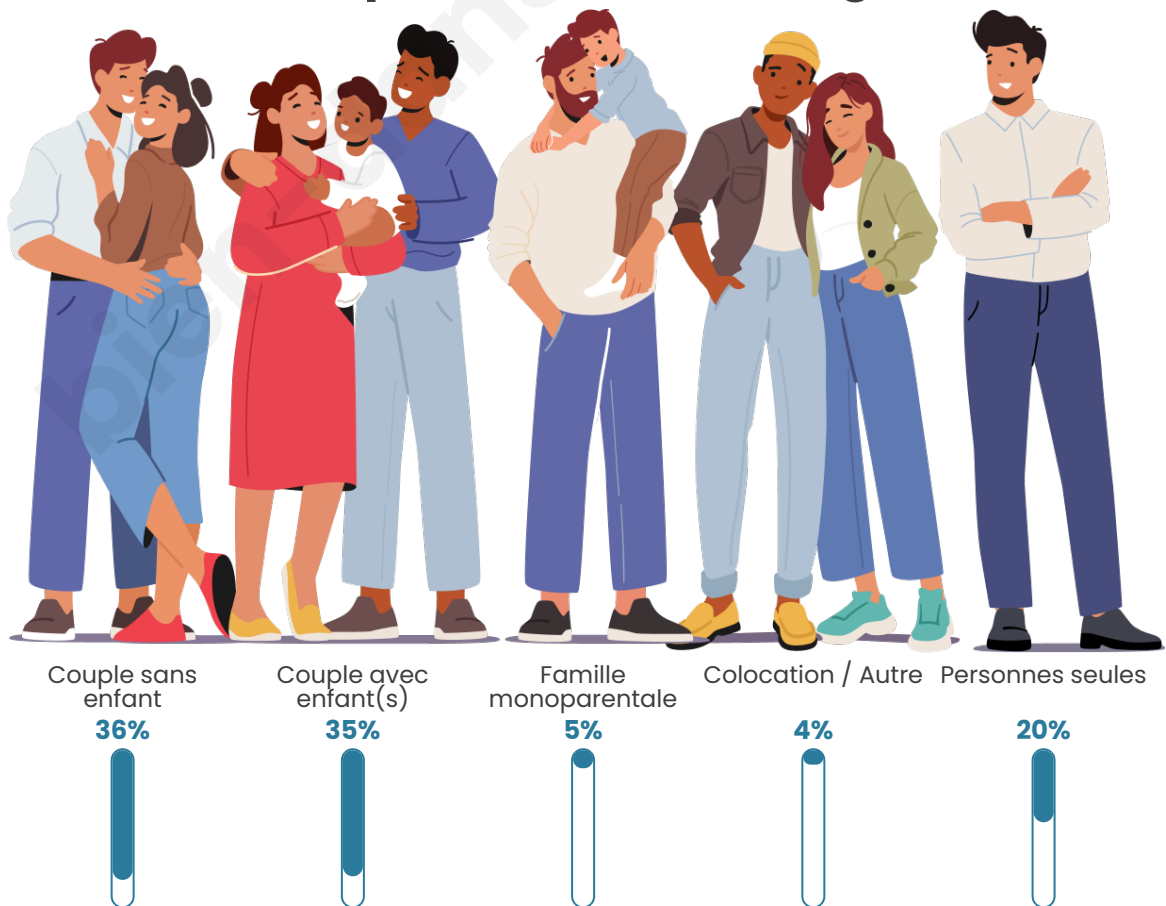

Tranche d'âge

Activité professionnelle

Niveau de diplôme

Composition des ménages

Profils électoraux

Premier tour

	Marine LE PEN	42.31 %
	Emmanuel MACRON	19.53 %
	Jean-Luc MÉLENCHON	19.32 %
	Éric ZEMMOUR	6.14 %
	Fabien ROUSSEL	3.38 %
	Anne HIDALGO	2.07 %
	Jean LASSALLE	2.00 %
	Yannick JADOT	1.73 %
	Valérie PÉCRESSE	1.10 %
	Nathalie ARTHAUD	0.90 %
	Philippe POUTOU	0.76 %
	Nicolas DUPONT-AIGNAN	0.76 %