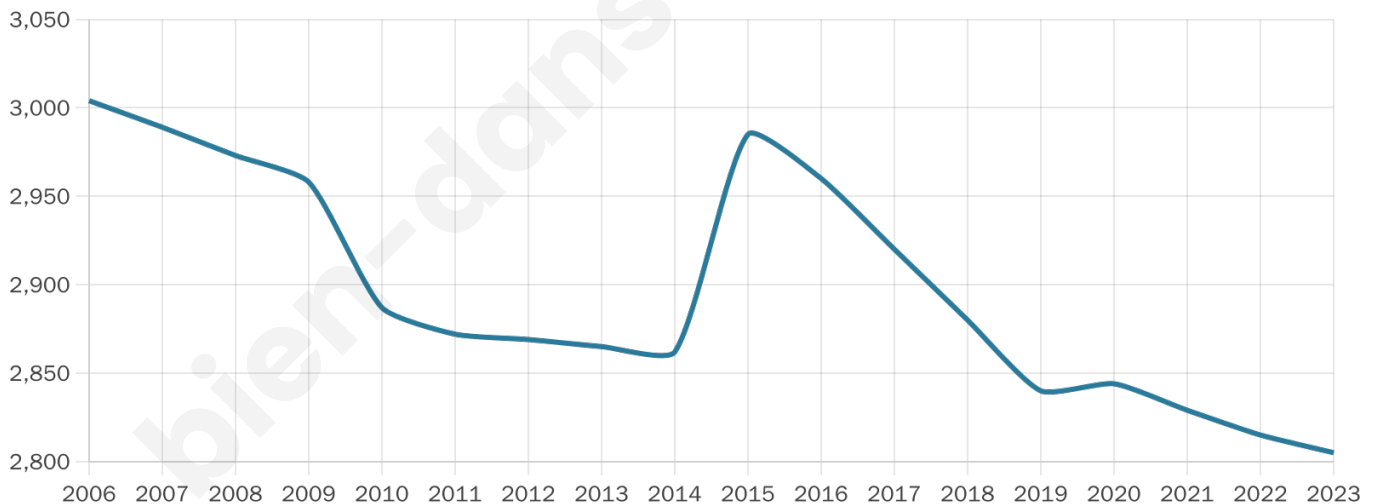

Version web

Ville de Éleu-dit- Leauwette

Présenté par

BIEN dans
ma **VILLE** 

Sommaire

Situation géographique	3
Statistiques sur la population	4
Evolution du nombre d'habitants	4
Tranche d'âge	5
0-14 ans	5
15-29 ans	5
30-44 ans	5
45-59 ans	5
60-74 ans	5
75-89 ans	5
90 ans et +	5
Activité professionnelle	5
Agriculteurs	5
Artisans, Commerçants	5
Cadres et sup.	5
Professions intermédiaires	5
Employé	5
Ouvrier	5
Retraité	5
Autres	5
Niveau de diplôme	6
Sans diplôme ou CEP	6
Brevet, BEPC, DNB	6
CAP-BEP ou équivalent	6
BAC ou équivalent	6
BAC+2	6
BAC+3 ou +4	6
BAC+5 ou plus	6
Composition des ménages	6
Couple sans enfant	6
Couple avec enfant(s)	6
Famille monoparentale	6
Colocation / Autre	6
Personnes seules	6
Profil électoraux	7
Premier tour	7
Sécurité	8
Evolution du nombre d'infractions	8
Pour comparer	9
Services à la population	10
Commerce	10
Éducation	10
Villes autour de Éleu-dit-Leauwette	11
Avis sur la ville de Éleu-dit-Leauwette	12
Moyenne par critère	12
Villes autour de Éleu-dit-Leauwette	12
Répartition des avis par note	12
Répartition des avis par note	12

2 805

Age moyen

41 ans

Pop active

45.1%

Taux chômage

11.1%

Pop densité

2 805 h/km²

Revenu moyen

20 260 €/an

Evolution du nombre d'habitants

Sources : Institut national de la statistique et des études économiques (insee) selon Les dernières parutions officielles de 2024 portant sur les années 2020, 2021 et 2022.