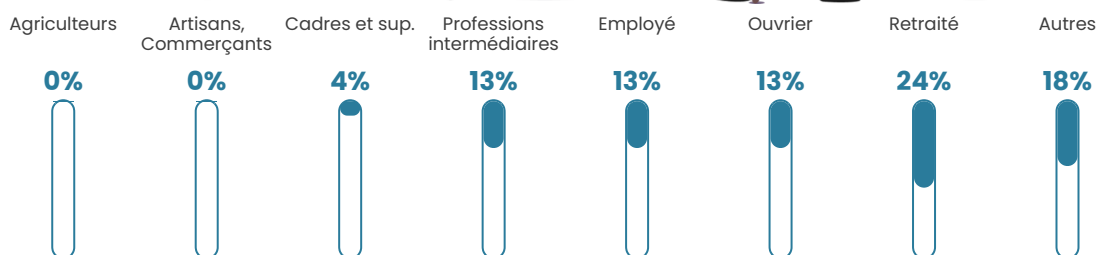

2 805 h/km²

Revenu moyen

20 260 €/an

Evolution du nombre d'habitants

Sources : Institut national de la statistique et des études économiques (insee) selon Les dernières parutions officielles de 2024 portant sur les années 2020, 2021 et 2022.

Tranche d'âge

Activité professionnelle

Niveau de diplôme

Composition des ménages

Profils électoraux

Premier tour

	Marine LE PEN	42.31 %
	Emmanuel MACRON	19.53 %
	Jean-Luc MÉLENCHON	19.32 %
	Éric ZEMMOUR	6.14 %
	Fabien ROUSSEL	3.38 %
	Anne HIDALGO	2.07 %
	Jean LASSALLE	2.00 %
	Yannick JADOT	1.73 %
	Valérie PÉCRESSE	1.10 %
	Nathalie ARTHAUD	0.90 %
	Philippe POUTOU	0.76 %
	Nicolas DUPONT-AIGNAN	0.76 %