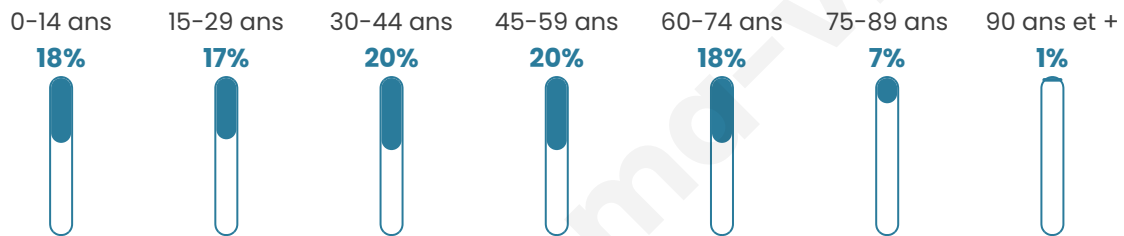

2 805

Age moyen

41 ans

Pop active

45.1%

Taux chômage

11.1%

Pop densité

2 805 h/km²

Revenu moyen

20 260 €/an

Evolution du nombre d'habitants

Sources : Institut national de la statistique et des études économiques (insee) selon Les dernières parutions officielles de 2024 portant sur les années 2020, 2021 et 2022.

Tranche d'âge

Activité professionnelle

Niveau de diplôme

Composition des ménages

Profils électoraux

Premier tour

	Marine LE PEN	42.31 %
	Emmanuel MACRON	19.53 %
	Jean-Luc MÉLENCHON	19.32 %
	Éric ZEMMOUR	6.14 %
	Fabien ROUSSEL	3.38 %
	Anne HIDALGO	2.07 %
	Jean LASSALLE	2.00 %
	Yannick JADOT	1.73 %
	Valérie PÉCRESSE	1.10 %
	Nathalie ARTHAUD	0.90 %
	Philippe POUTOU	0.76 %
	Nicolas DUPONT-AIGNAN	0.76 %

2 073 inscrits

Participation : 71.39%

Votes blancs : 1.35%

Votes nuls : 0.74%

Second tour

	Emmanuel MACRON	36,06 %
	Marine LE PEN	63,94 %

2 074 inscrits

Participation : 70.11%