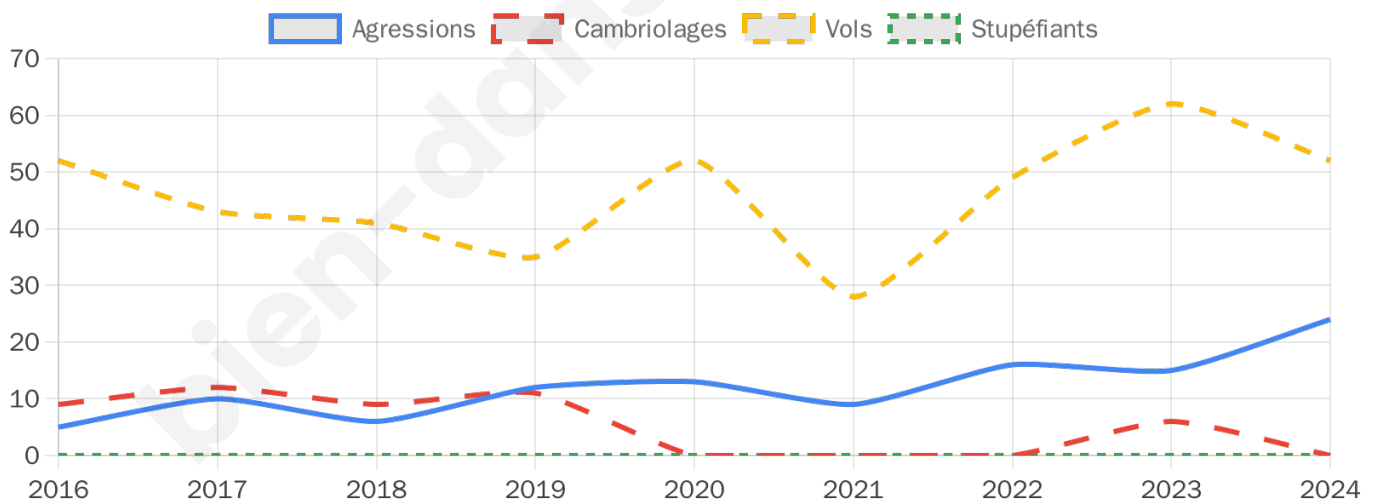

2 073 inscrits

Participation : 71.39%

Votes blancs : 1.35%

Votes nuls : 0.74%

Second tour

	Emmanuel MACRON	36,06 %
	Marine LE PEN	63,94 %

2 074 inscrits

Participation : 70.11%

Votes blancs : 3.99%

Votes nuls : 1.99%

Sécurité

Agressions physiques / sexuelles

24

Cambriolages

0

Vols / dégradations

52

Stupéfiants

0

Evolution du nombre d'infractions

Pour comparer

(en proportion du nombre d'habitants)

Sources : Bases statistiques communale, départementale et régionale de la délinquance enregistrée par la police et la gendarmerie nationales selon les dernières parutions officielles de 2025 portant sur l'année 2024 ([data.gouv](https://data.gouv.fr)).