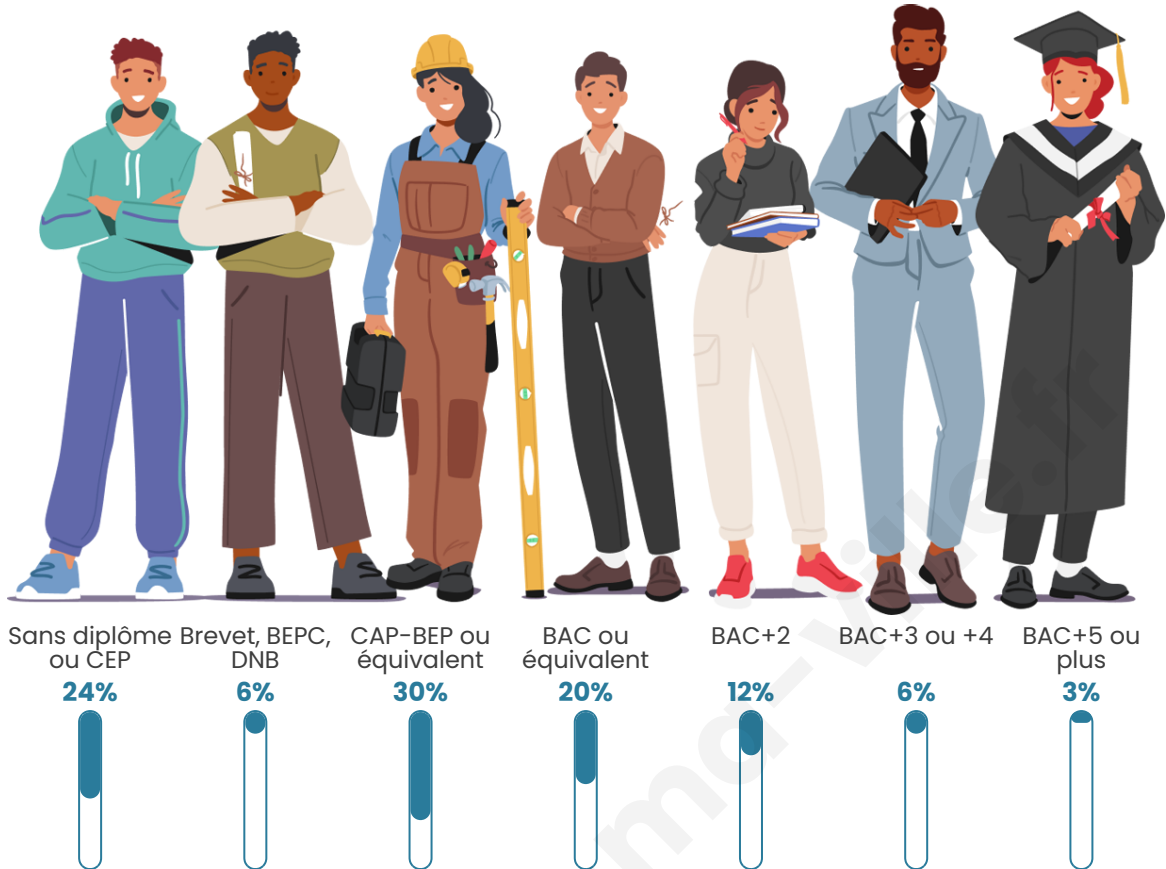

2 805

Age moyen

41 ans

Pop active

45.1%

Taux chômage

11.1%

Pop densité

Tranche d'âge

Activité professionnelle

Niveau de diplôme

Composition des ménages

Profils électoraux

Premier tour

	Marine LE PEN	42.31 %
	Emmanuel MACRON	19.53 %
	Jean-Luc MÉLENCHON	19.32 %
	Éric ZEMMOUR	6.14 %
	Fabien ROUSSEL	3.38 %
	Anne HIDALGO	2.07 %
	Jean LASSALLE	2.00 %
	Yannick JADOT	1.73 %
	Valérie PÉCRESSE	1.10 %
	Nathalie ARTHAUD	0.90 %
	Philippe POUTOU	0.76 %
	Nicolas DUPONT-AIGNAN	0.76 %