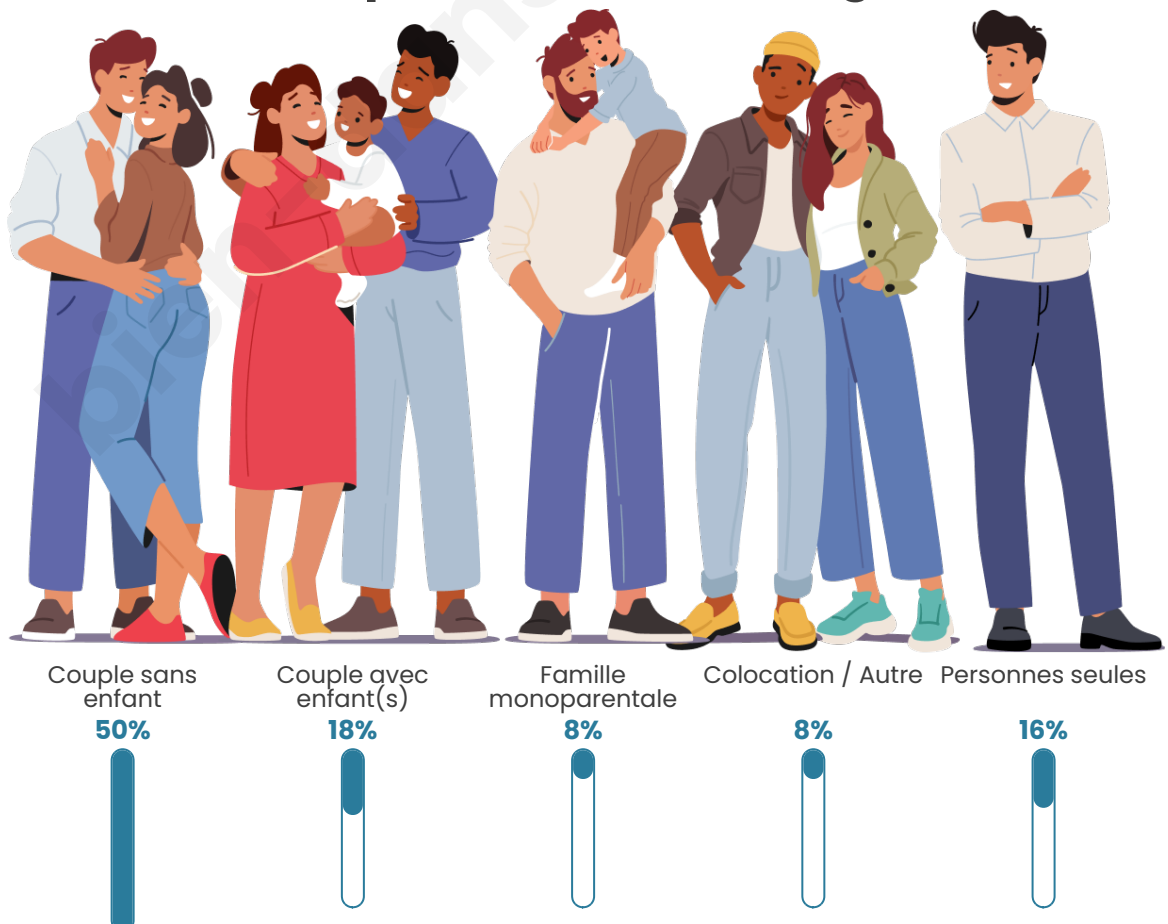

Tranche d'âge

Activité professionnelle

Niveau de diplôme

Composition des ménages

Profils électoraux

Premier tour

	Marine LE PEN	27.41 %
	Emmanuel MACRON	26.40 %
	Jean-Luc MÉLENCHON	16.75 %
	Éric ZEMMOUR	8.63 %
	Yannick JADOT	5.08 %
	Nicolas DUPONT-AIGNAN	4.57 %
	Jean LASSALLE	3.55 %
	Valérie PÉCRESSE	3.05 %
	Nathalie ARTHAUD	1.52 %
	Philippe POUTOU	1.52 %
	Fabien ROUSSEL	1.02 %
	Anne HIDALGO	0.51 %