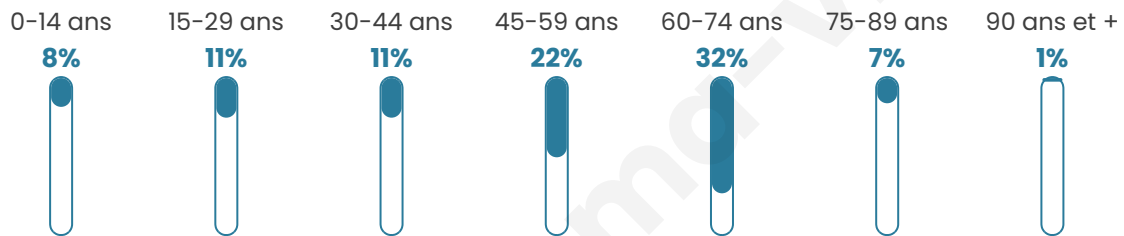

51 ans

Pop active

46.6%

Taux chômage

6.5%

Pop densité

92 h/km²

Revenu moyen

26 810 €/an

Evolution du nombre d'habitants

Sources : Institut national de la statistique et des études économiques (insee) selon Les dernières parutions officielles de 2024 portant sur les années 2020, 2021 et 2022.

Tranche d'âge

Activité professionnelle

Niveau de diplôme

Composition des ménages

Profils électoraux

Premier tour

	Marine LE PEN	27.41 %
	Emmanuel MACRON	26.40 %
	Jean-Luc MÉLENCHON	16.75 %
	Éric ZEMMOUR	8.63 %
	Yannick JADOT	5.08 %
	Nicolas DUPONT-AIGNAN	4.57 %
	Jean LASSALLE	3.55 %
	Valérie PÉCRESSE	3.05 %
	Nathalie ARTHAUD	1.52 %
	Philippe POUTOU	1.52 %
	Fabien ROUSSEL	1.02 %
	Anne HIDALGO	0.51 %