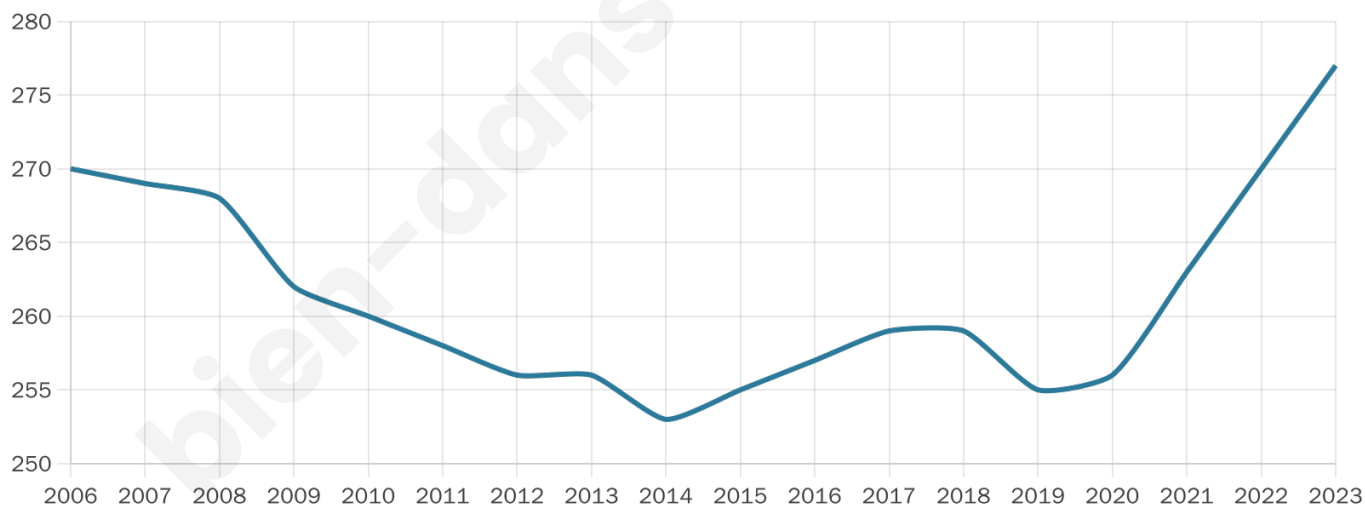

51 ans

Pop active

46.6%

Taux chômage

6.5%

Pop densité

92 h/km²

Revenu moyen

26 810 €/an

Evolution du nombre d'habitants

Sources : Institut national de la statistique et des études économiques (insee) selon Les dernières parutions officielles de 2024 portant sur les années 2020, 2021 et 2022.