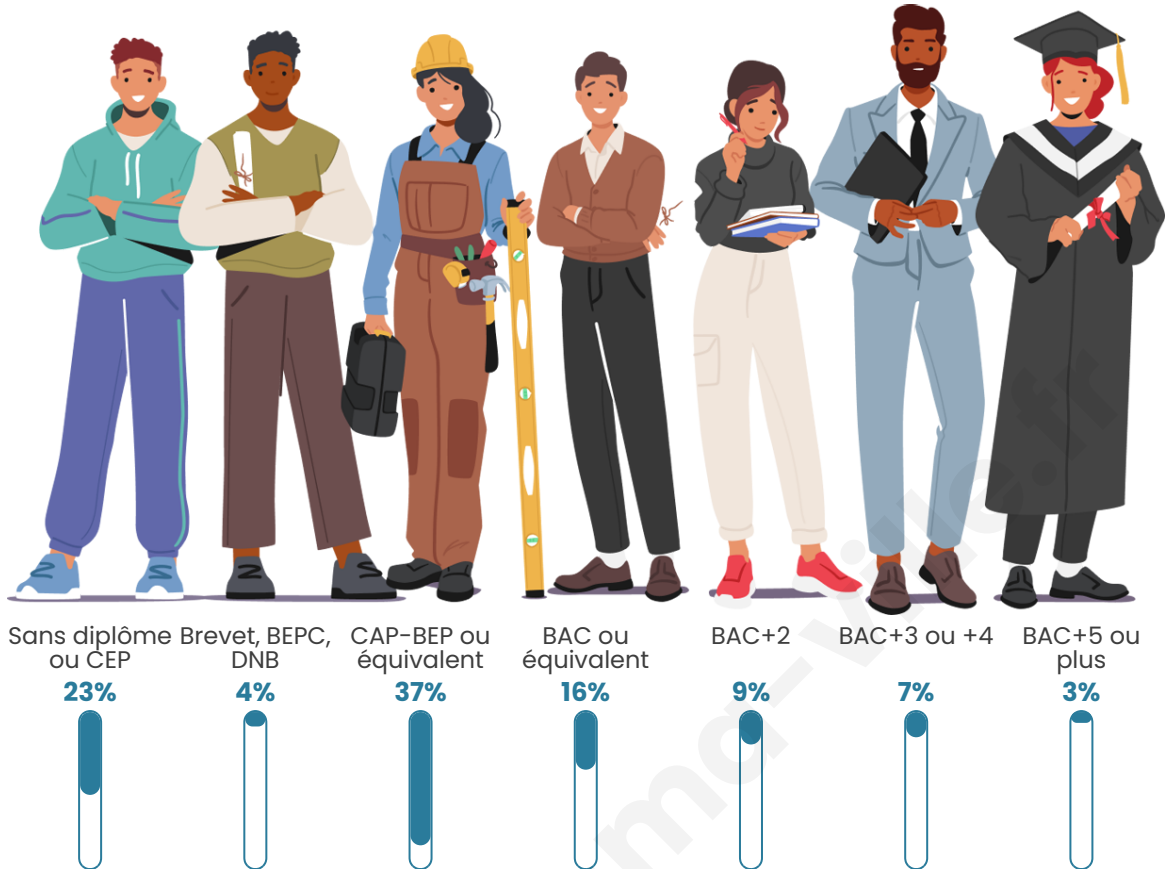

Tranche d'âge

Activité professionnelle

Niveau de diplôme

Composition des ménages

Profils électoraux

Premier tour

	Marine LE PEN	27.41 %
	Emmanuel MACRON	26.40 %
	Jean-Luc MÉLENCHON	16.75 %
	Éric ZEMMOUR	8.63 %
	Yannick JADOT	5.08 %
	Nicolas DUPONT-AIGNAN	4.57 %
	Jean LASSALLE	3.55 %
	Valérie PÉCRESSE	3.05 %
	Nathalie ARTHAUD	1.52 %
	Philippe POUTOU	1.52 %
	Fabien ROUSSEL	1.02 %
	Anne HIDALGO	0.51 %