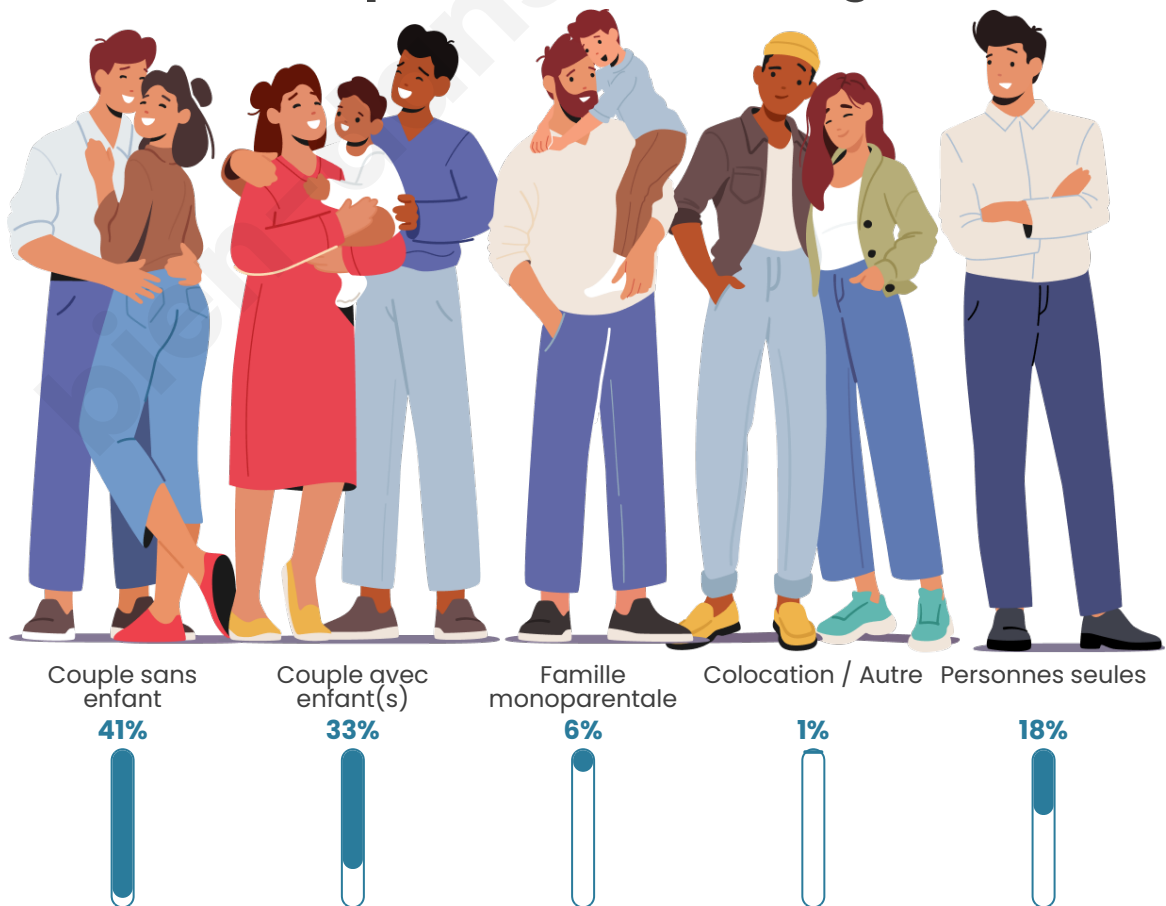

Tranche d'âge

Activité professionnelle

Niveau de diplôme

Composition des ménages

Profils électoraux

Premier tour

	Marine LE PEN	35.63 %
	Emmanuel MACRON	26.77 %
	Jean-Luc MÉLENCHON	16.42 %
	Jean LASSALLE	3.78 %
	Éric ZEMMOUR	3.78 %
	Valérie PÉCRESSÉ	3.45 %
	Fabien ROUSSEL	2.63 %
	Yannick JADOT	2.13 %
	Nicolas DUPONT-AIGNAN	1.97 %
	Nathalie ARTHAUD	1.31 %
	Anne HIDALGO	1.15 %
	Philippe POUTOU	0.99 %