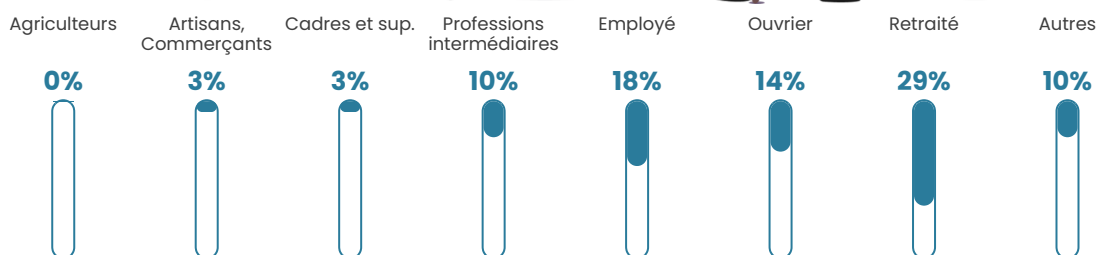

62 h/km²

Revenu moyen

22 920 €/an

Evolution du nombre d'habitants

Sources : Institut national de la statistique et des études économiques (insee) selon Les dernières parutions officielles de 2024 portant sur les années 2020, 2021 et 2022.

Tranche d'âge

Activité professionnelle

Niveau de diplôme

Composition des ménages

Profils électoraux

Premier tour

	Marine LE PEN	35.63 %
	Emmanuel MACRON	26.77 %
	Jean-Luc MÉLENCHON	16.42 %
	Jean LASSALLE	3.78 %
	Éric ZEMMOUR	3.78 %
	Valérie PÉCRESSÉ	3.45 %
	Fabien ROUSSEL	2.63 %
	Yannick JADOT	2.13 %
	Nicolas DUPONT-AIGNAN	1.97 %
	Nathalie ARTHAUD	1.31 %
	Anne HIDALGO	1.15 %
	Philippe POUTOU	0.99 %