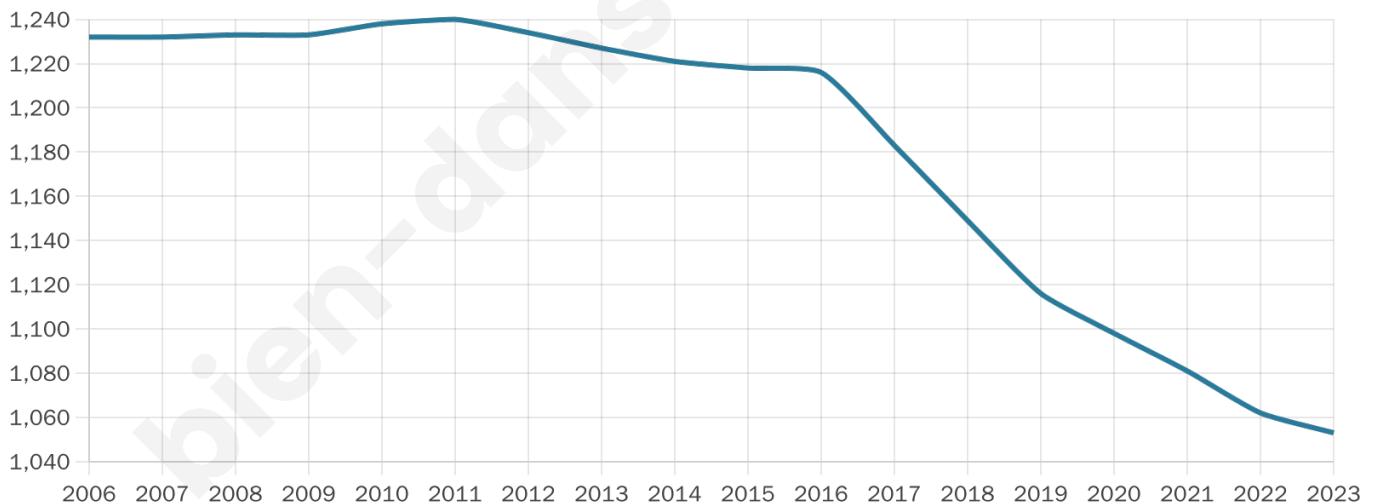

1 053

Age moyen

46 ans

Pop active

46.8%

Taux chômage

6.1%

Pop densité

62 h/km²

Revenu moyen

22 920 €/an

Evolution du nombre d'habitants

Sources : Institut national de la statistique et des études économiques (insee) selon Les dernières parutions officielles de 2024 portant sur les années 2020, 2021 et 2022.