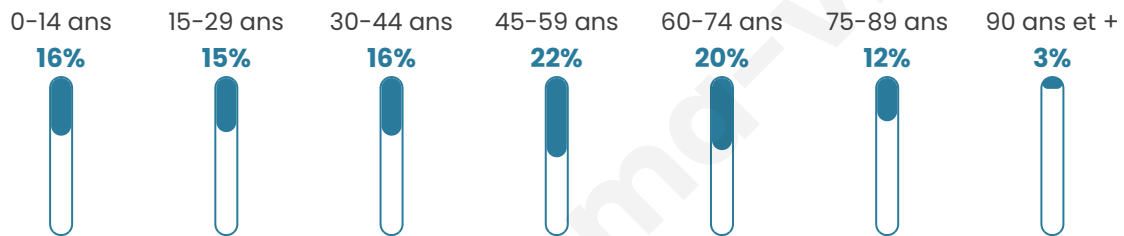

1 053

Age moyen

46 ans

Pop active

46.8%

Taux chômage

6.1%

Pop densité

62 h/km²

Revenu moyen

22 920 €/an

Evolution du nombre d'habitants

Sources : Institut national de la statistique et des études économiques (insee) selon Les dernières parutions officielles de 2024 portant sur les années 2020, 2021 et 2022.

Tranche d'âge

Activité professionnelle

Niveau de diplôme

Composition des ménages

Profils électoraux

Premier tour

	Marine LE PEN	35.63 %
	Emmanuel MACRON	26.77 %
	Jean-Luc MÉLENCHON	16.42 %
	Jean LASSALLE	3.78 %
	Éric ZEMMOUR	3.78 %
	Valérie PÉCRESSÉ	3.45 %
	Fabien ROUSSEL	2.63 %
	Yannick JADOT	2.13 %
	Nicolas DUPONT-AIGNAN	1.97 %
	Nathalie ARTHAUD	1.31 %
	Anne HIDALGO	1.15 %
	Philippe POUTOU	0.99 %

795 inscrits

Participation : 78.87%

Votes blancs : 2.39%

Votes nuls : 0.48%

Second tour

	Emmanuel MACRON	47,8 %
	Marine LE PEN	52,2 %

796 inscrits

Participation : 77.39%