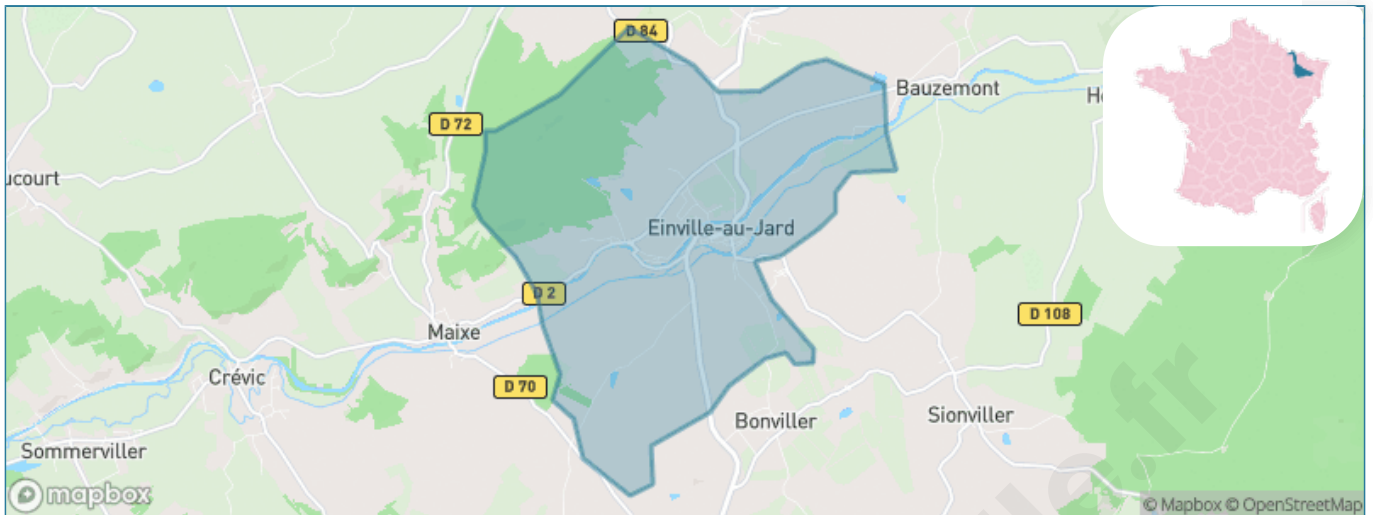

Version web

Ville de Einville-au-Jard

Présenté par

BIEN dans
ma **VILLE** 

Sommaire

Situation géographique	3
Statistiques sur la population	4
Evolution du nombre d'habitants	4
Tranche d'âge	5
0-14 ans	5
15-29 ans	5
30-44 ans	5
45-59 ans	5
60-74 ans	5
75-89 ans	5
90 ans et +	5
Activité professionnelle	5
Agriculteurs	5
Artisans, Commerçants	5
Cadres et sup.	5
Professions intermédiaires	5
Employé	5
Ouvrier	5
Retraité	5
Autres	5
Niveau de diplôme	6
Sans diplôme ou CEP	6
Brevet, BEPC, DNB	6
CAP-BEP ou équivalent	6
BAC ou équivalent	6
BAC+2	6
BAC+3 ou +4	6
BAC+5 ou plus	6
Composition des ménages	6
Couple sans enfant	6
Couple avec enfant(s)	6
Famille monoparentale	6
Colocation / Autre	6
Personnes seules	6
Profil électoraux	7
Premier tour	7
Sécurité	8
Evolution du nombre d'infractions	8
Pour comparer	9
Services à la population	10
Commerce	10
Éducation	10
Villes autour de Einville-au-Jard	11
Avis sur la ville de Einville-au-Jard	12
Moyenne par critère	12
Villes autour de Einville-au-Jard	12
Répartition des avis par note	12
Répartition des avis par note	12

Situation géographique

i Informations clés

- **Région** : Grand Est
- **Département** : Meurthe-et-Moselle
- **Code postal** : 54370
- **Superficie** : 17 km²

Statistiques sur la population

Nombre d'habitants