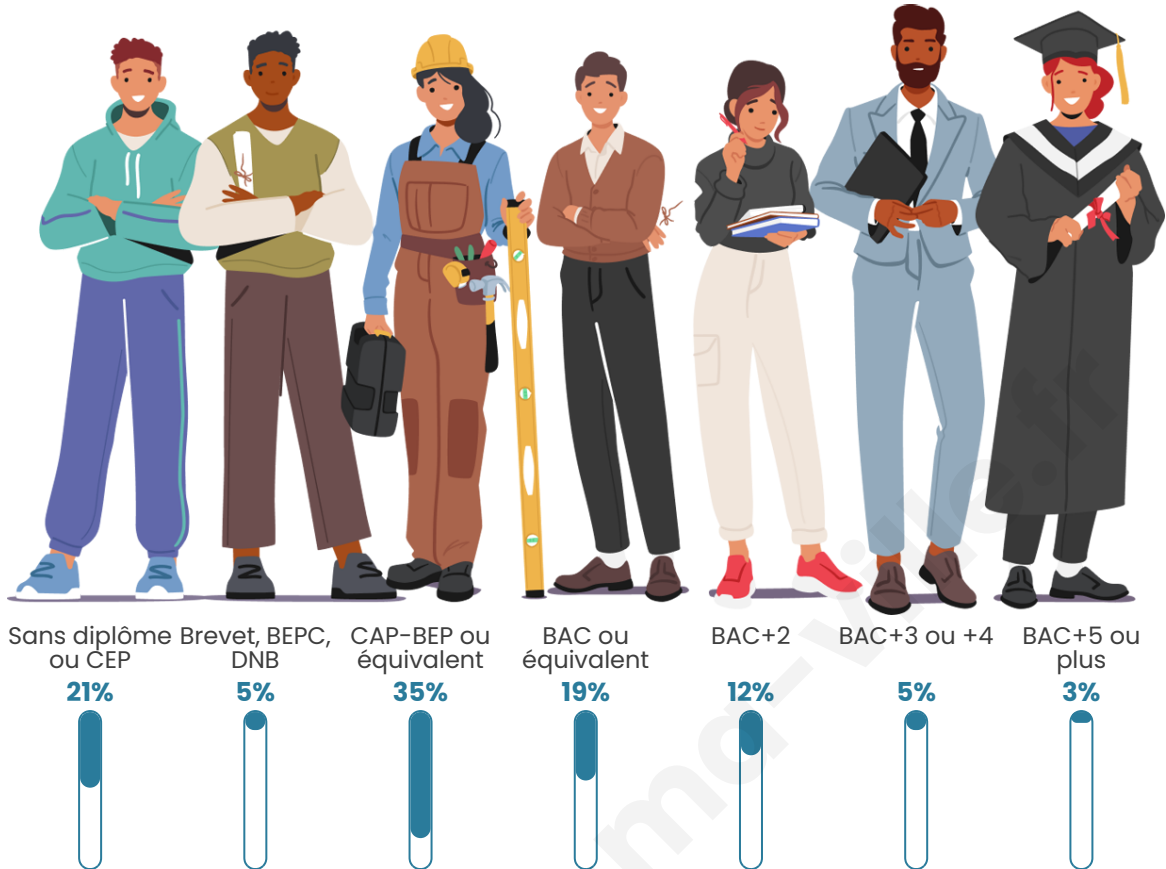

1 053

Age moyen

46 ans

Pop active

46.8%

Taux chômage

6.1%

Pop densité

Tranche d'âge

Activité professionnelle

Niveau de diplôme

Composition des ménages

Profils électoraux

Premier tour

	Marine LE PEN	35.63 %
	Emmanuel MACRON	26.77 %
	Jean-Luc MÉLENCHON	16.42 %
	Jean LASSALLE	3.78 %
	Éric ZEMMOUR	3.78 %
	Valérie PÉCRESSÉ	3.45 %
	Fabien ROUSSEL	2.63 %
	Yannick JADOT	2.13 %
	Nicolas DUPONT-AIGNAN	1.97 %
	Nathalie ARTHAUD	1.31 %
	Anne HIDALGO	1.15 %
	Philippe POUTOU	0.99 %