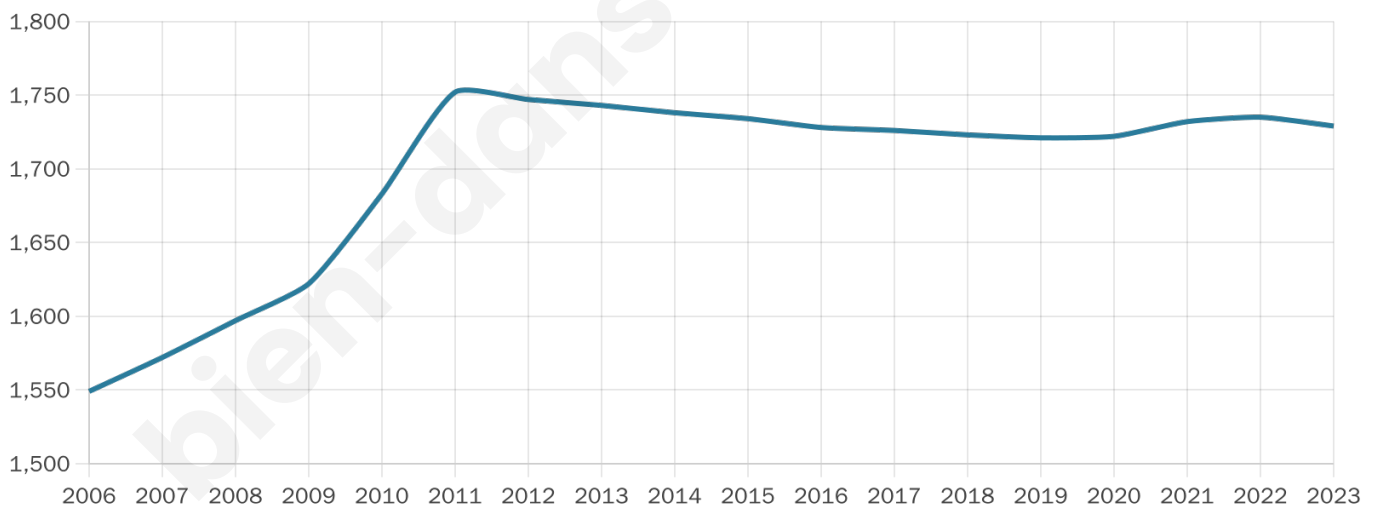

Age moyen

44 ans

Pop active

47.9%

Taux chômage

6.2%

Pop densité

124 h/km²

Revenu moyen

28 570 €/an

Evolution du nombre d'habitants

Sources : Institut national de la statistique et des études économiques (insee) selon Les dernières parutions officielles de 2024 portant sur les années 2020, 2021 et 2022.