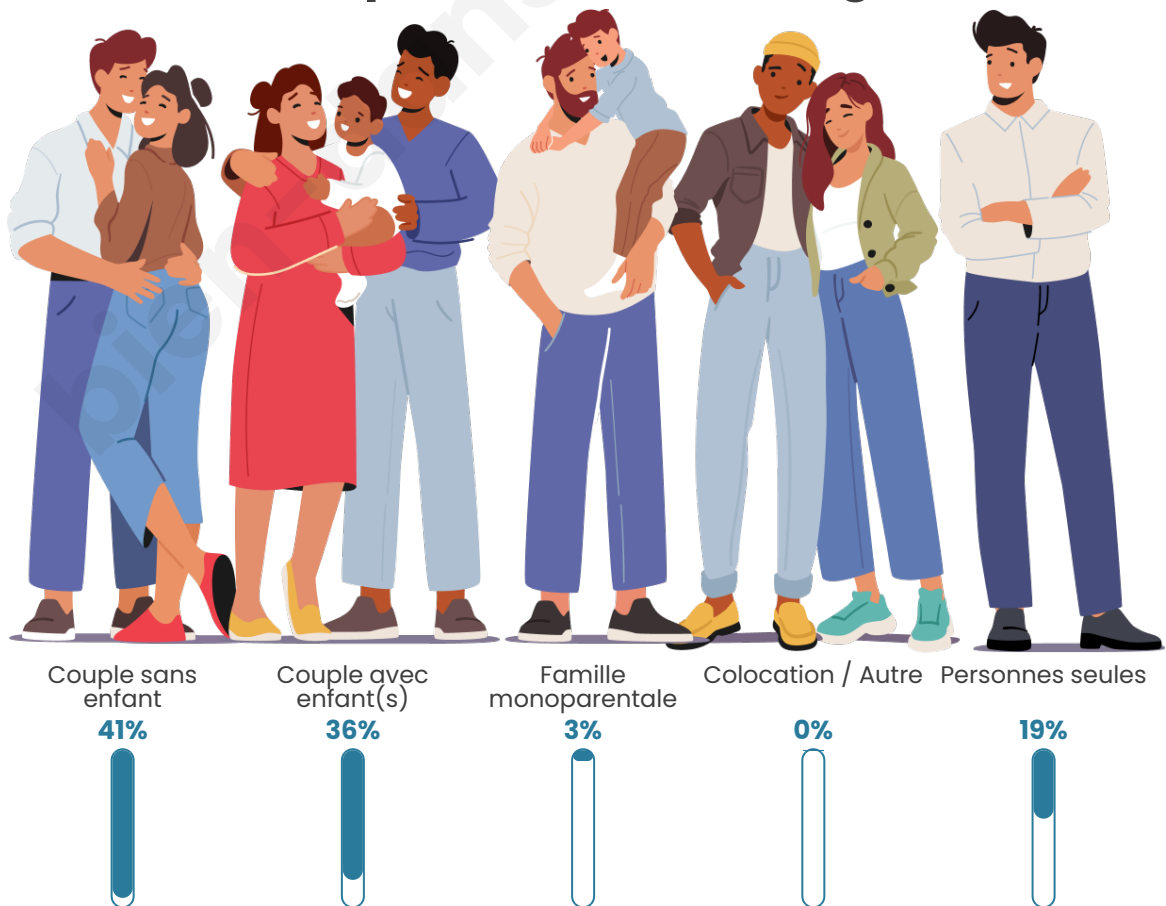

Tranche d'âge

Activité professionnelle

Niveau de diplôme

Composition des ménages

Profils électoraux

Premier tour

	Emmanuel MACRON	42.13 %
	Marine LE PEN	17.78 %
	Jean-Luc MÉLENCHON	11.85 %
	Yannick JADOT	6.94 %
	Valérie PÉCRESSÉ	6.57 %
	Éric ZEMMOUR	6.39 %
	Nicolas DUPONT- AIGNAN	3.15 %
	Jean LASSALLE	2.78 %
	Anne HIDALGO	1.20 %
	Fabien ROUSSEL	0.56 %
	Nathalie ARTHAUD	0.46 %
	Philippe POUTOU	0.19 %