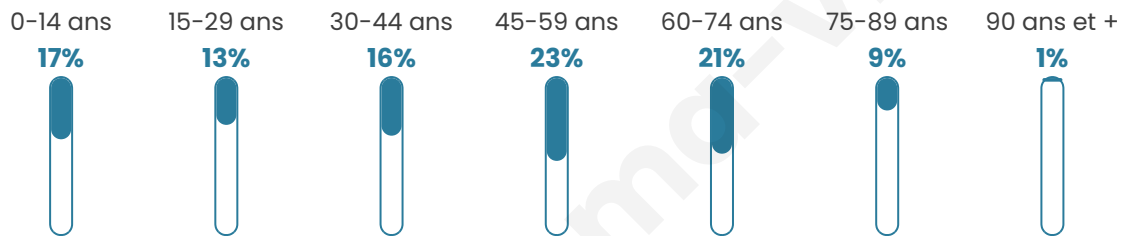

Age moyen

44 ans

Pop active

47.9%

Taux chômage

6.2%

Pop densité

124 h/km²

Revenu moyen

28 570 €/an

Evolution du nombre d'habitants

Sources : Institut national de la statistique et des études économiques (insee) selon Les dernières parutions officielles de 2024 portant sur les années 2020, 2021 et 2022.

Tranche d'âge

Activité professionnelle

Niveau de diplôme

Composition des ménages

Profils électoraux

Premier tour

	Emmanuel MACRON	42.13 %
	Marine LE PEN	17.78 %
	Jean-Luc MÉLENCHON	11.85 %
	Yannick JADOT	6.94 %
	Valérie PÉCRESSÉ	6.57 %
	Éric ZEMMOUR	6.39 %
	Nicolas DUPONT- AIGNAN	3.15 %
	Jean LASSALLE	2.78 %
	Anne HIDALGO	1.20 %
	Fabien ROUSSEL	0.56 %
	Nathalie ARTHAUD	0.46 %
	Philippe POUTOU	0.19 %

1 346 inscrits

Participation : 81.65%

Votes blancs : 1.09%

Votes nuls : 0.64%

Second tour

	Emmanuel MACRON	70,97 %
	Marine LE PEN	29,03 %

1 346 inscrits

Participation : 83.28%