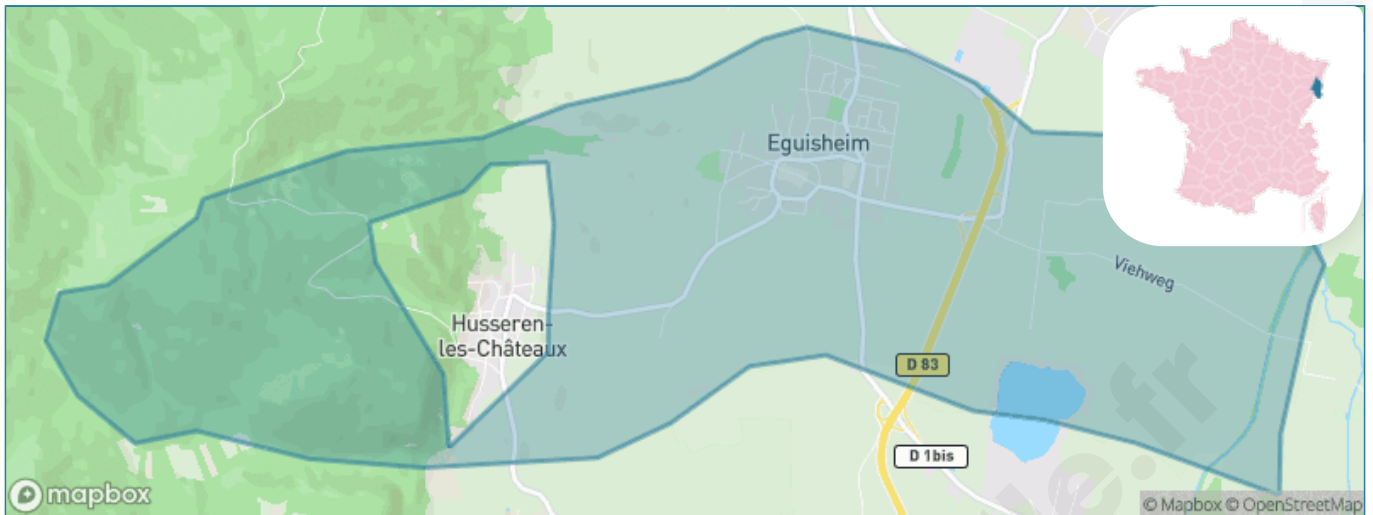

Version web

Ville de Eguisheim

Présenté par

BIEN dans
ma **VILLE** 

Sommaire

Situation géographique	3
Statistiques sur la population	4
Evolution du nombre d'habitants	4
Tranche d'âge	5
0-14 ans	5
15-29 ans	5
30-44 ans	5
45-59 ans	5
60-74 ans	5
75-89 ans	5
90 ans et +	5
Activité professionnelle	5
Agriculteurs	5
Artisans, Commerçants	5
Cadres et sup.	5
Professions intermédiaires	5
Employé	5
Ouvrier	5
Retraité	5
Autres	5
Niveau de diplôme	6
Sans diplôme ou CEP	6
Brevet, BEPC, DNB	6
CAP-BEP ou équivalent	6
BAC ou équivalent	6
BAC+2	6
BAC+3 ou +4	6
BAC+5 ou plus	6
Composition des ménages	6
Couple sans enfant	6
Couple avec enfant(s)	6
Famille monoparentale	6
Colocation / Autre	6
Personnes seules	6
Profils électoraux	7
Premier tour	7
Sécurité	8
Evolution du nombre d'infractions	8
Pour comparer	9
Services à la population	10
Commerce	10
Éducation	10
Villes autour de Eguisheim	11
Avis sur la ville de Eguisheim	12
Moyenne par critère	12
Villes autour de Eguisheim	12
Répartition des avis par note	12
Répartition des avis par note	12

Situation géographique

i Informations clés

- **Région** : Grand Est
- **Département** : Haut-Rhin
- **Code postal** : 68420
- **Superficie** : 14 km²

Statistiques sur la population

Nombre d'habitants

1 729