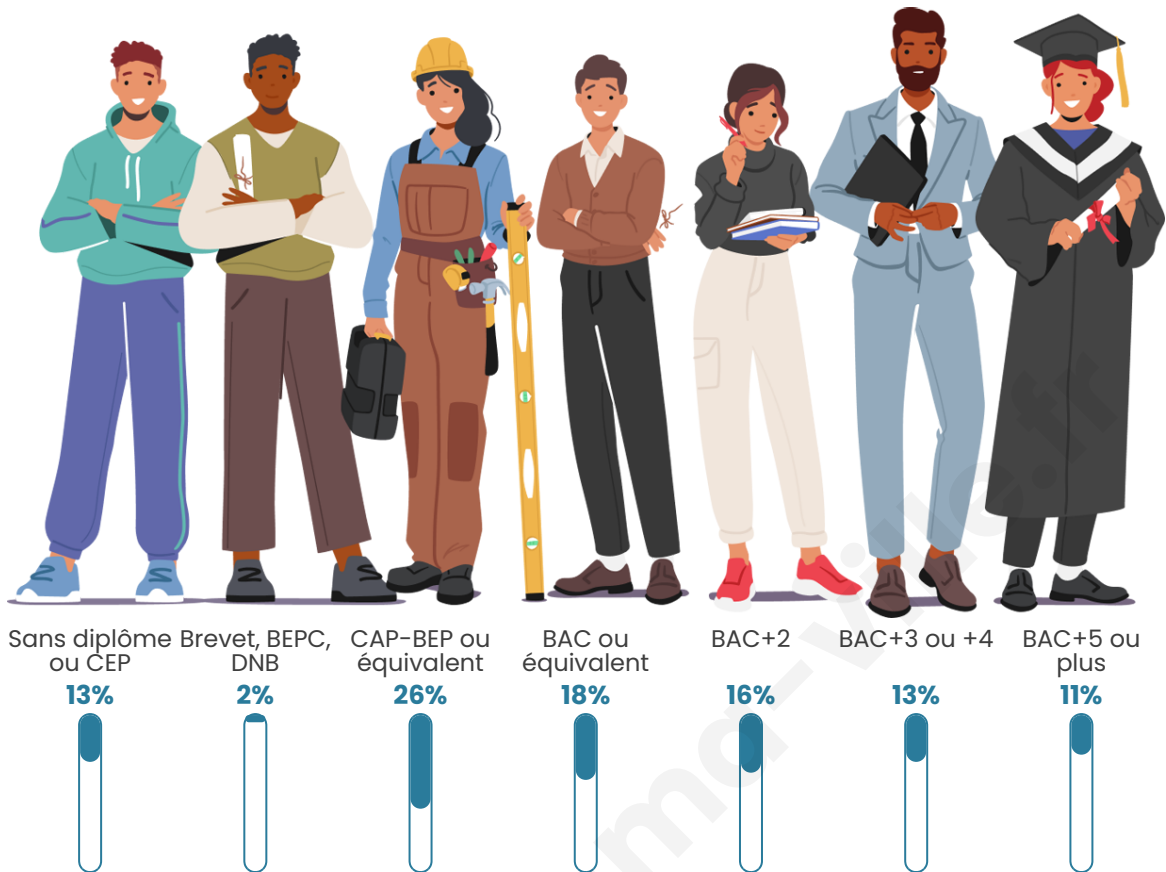

Age moyen

44 ans

Pop active

47.9%

Taux chômage

6.2%

Pop densité

124 h/km²

Tranche d'âge

Activité professionnelle

Niveau de diplôme

Composition des ménages

Profils électoraux

Premier tour

	Emmanuel MACRON	42.13 %
	Marine LE PEN	17.78 %
	Jean-Luc MÉLENCHON	11.85 %
	Yannick JADOT	6.94 %
	Valérie PÉCRESSÉ	6.57 %
	Éric ZEMMOUR	6.39 %
	Nicolas DUPONT- AIGNAN	3.15 %
	Jean LASSALLE	2.78 %
	Anne HIDALGO	1.20 %
	Fabien ROUSSEL	0.56 %
	Nathalie ARTHAUD	0.46 %
	Philippe POUTOU	0.19 %