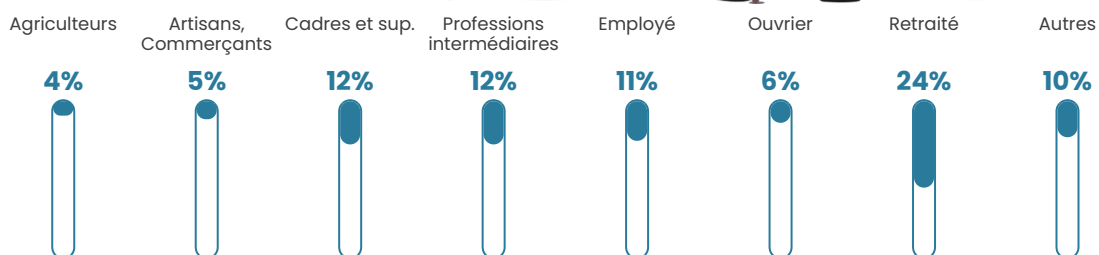

Revenu moyen

28 570 €/an

Evolution du nombre d'habitants

Sources : Institut national de la statistique et des études économiques (insee) selon Les dernières parutions officielles de 2024 portant sur les années 2020, 2021 et 2022.

Tranche d'âge

Activité professionnelle

Niveau de diplôme

Composition des ménages

Profils électoraux

Premier tour

	Emmanuel MACRON	42.13 %
	Marine LE PEN	17.78 %
	Jean-Luc MÉLENCHON	11.85 %
	Yannick JADOT	6.94 %
	Valérie PÉCRESSÉ	6.57 %
	Éric ZEMMOUR	6.39 %
	Nicolas DUPONT- AIGNAN	3.15 %
	Jean LASSALLE	2.78 %
	Anne HIDALGO	1.20 %
	Fabien ROUSSEL	0.56 %
	Nathalie ARTHAUD	0.46 %
	Philippe POUTOU	0.19 %