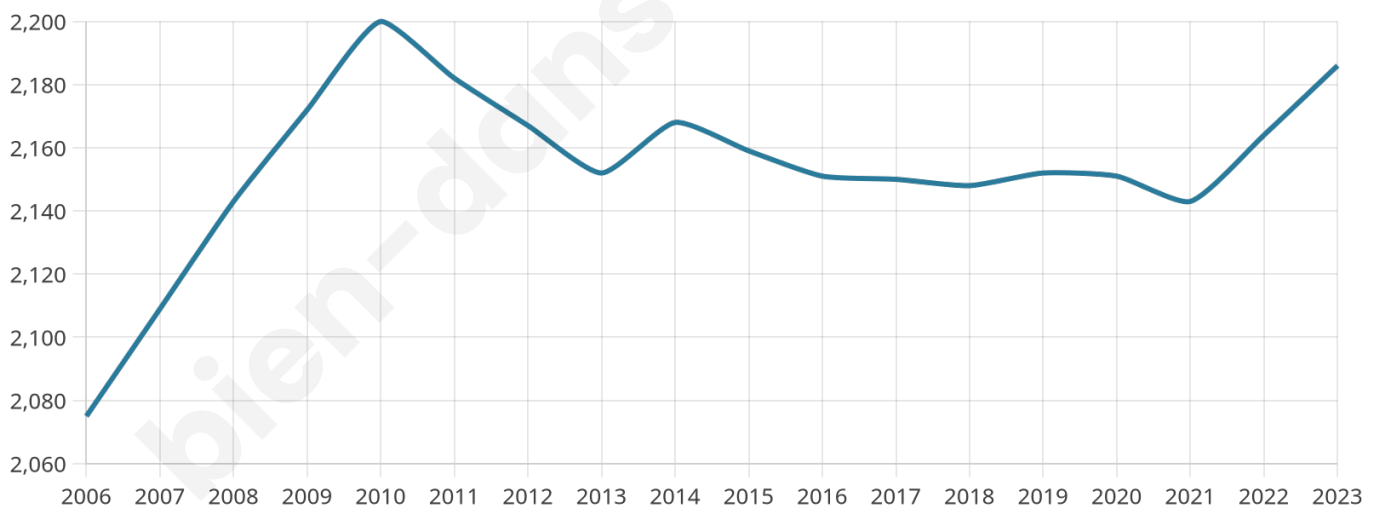

2 186

Age moyen

42 ans

Pop active

43.9%

Taux chômage

7.9%

Pop densité

71 h/km²

Revenu moyen

22 690 €/an

Evolution du nombre d'habitants

Sources : Institut national de la statistique et des études économiques (insee) selon Les dernières parutions officielles de 2024 portant sur les années 2020, 2021 et 2022.