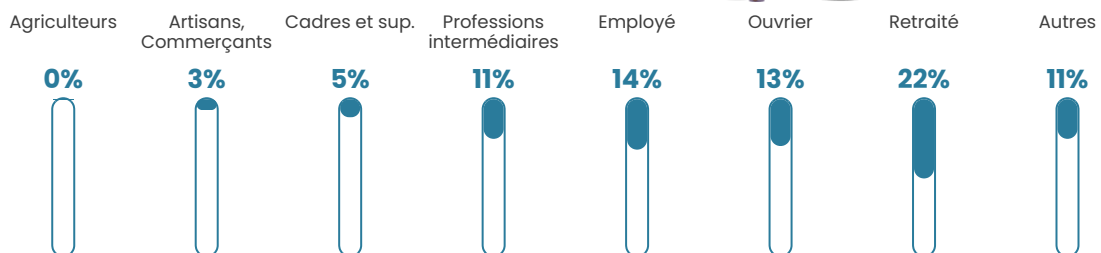

71 h/km²

Revenu moyen

22 690 €/an

Evolution du nombre d'habitants

Sources : Institut national de la statistique et des études économiques (insee) selon Les dernières parutions officielles de 2024 portant sur les années 2020, 2021 et 2022.

Tranche d'âge

Activité professionnelle

Niveau de diplôme

Composition des ménages

Profils électoraux

Premier tour

	Marine LE PEN	32.38 %
	Emmanuel MACRON	21.29 %
	Jean-Luc MÉLENCHON	17.29 %
	Éric ZEMMOUR	10.52 %
	Valérie PÉCRESE	5.71 %
	Jean LASSALLE	3.02 %
	Yannick JADOT	3.02 %
	Nicolas DUPONT-AIGNAN	2.94 %
	Fabien ROUSSEL	1.88 %
	Anne HIDALGO	0.82 %
	Philippe POUTOU	0.65 %
	Nathalie ARTHAUD	0.49 %