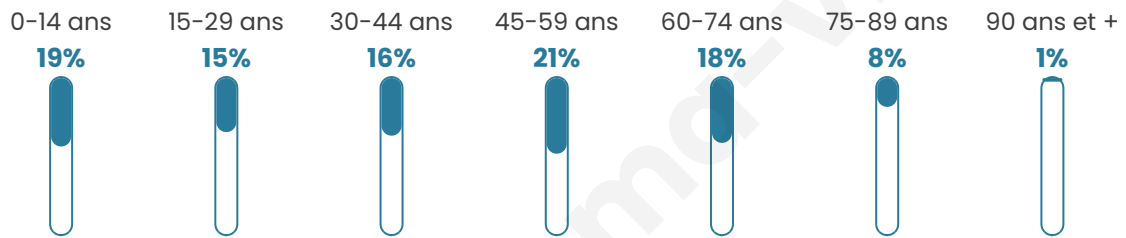

2 186

Age moyen

42 ans

Pop active

43.9%

Taux chômage

7.9%

Pop densité

71 h/km²

Revenu moyen

22 690 €/an

Evolution du nombre d'habitants

Sources : Institut national de la statistique et des études économiques (insee) selon Les dernières parutions officielles de 2024 portant sur les années 2020, 2021 et 2022.

Tranche d'âge

Activité professionnelle

Niveau de diplôme

Composition des ménages

Profils électoraux

Premier tour

	Marine LE PEN	32.38 %
	Emmanuel MACRON	21.29 %
	Jean-Luc MÉLENCHON	17.29 %
	Éric ZEMMOUR	10.52 %
	Valérie PÉCRESE	5.71 %
	Jean LASSALLE	3.02 %
	Yannick JADOT	3.02 %
	Nicolas DUPONT-AIGNAN	2.94 %
	Fabien ROUSSEL	1.88 %
	Anne HIDALGO	0.82 %
	Philippe POUTOU	0.65 %
	Nathalie ARTHAUD	0.49 %

Second tour

	Emmanuel MACRON	41,73 %
	Marine LE PEN	58,27 %

1 621 inscrits

Participation : 73.66%

Votes blancs : 5.28%

Votes nuls : 2.6%

1 621 inscrits

Participation : 77.36%