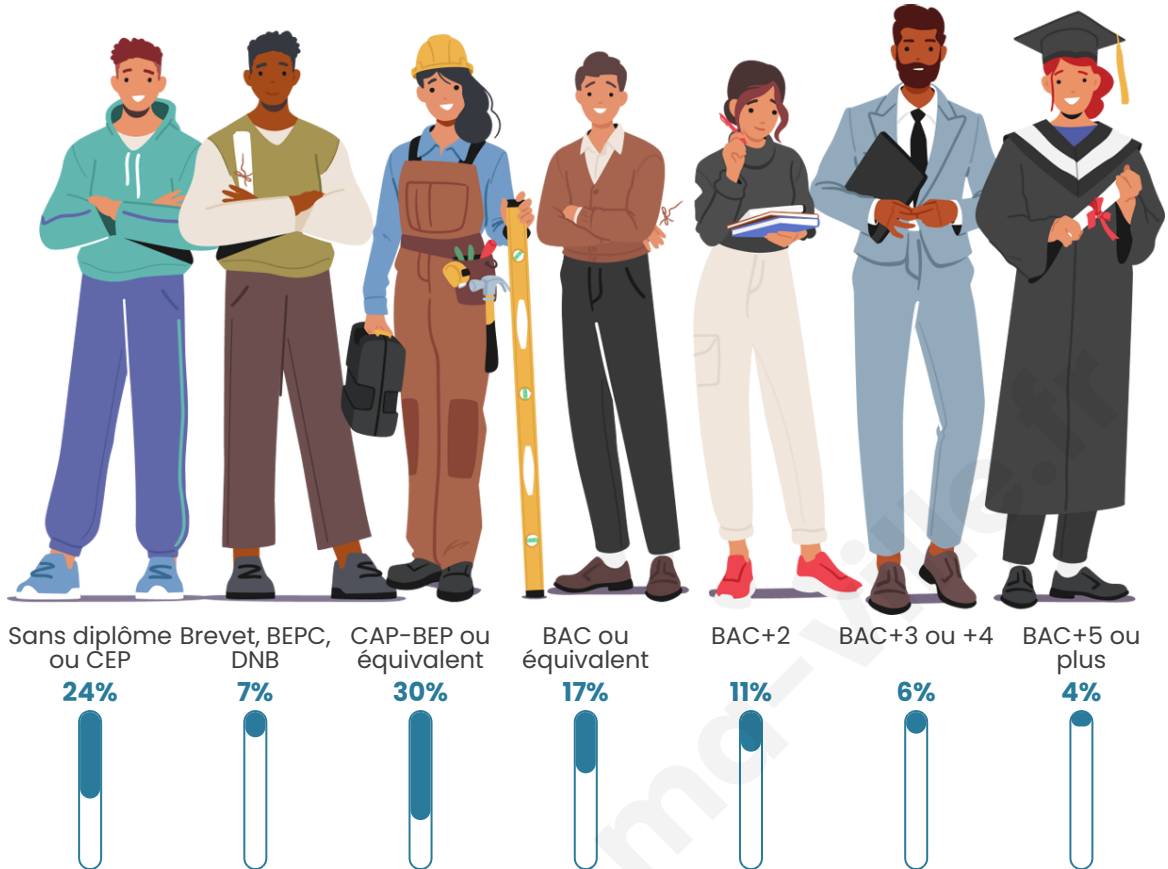

2 186

Age moyen

42 ans

Pop active

43.9%

Taux chômage

7.9%

Pop densité

Tranche d'âge

Activité professionnelle

Niveau de diplôme

Composition des ménages

Profils électoraux

Premier tour

	Marine LE PEN	32.38 %
	Emmanuel MACRON	21.29 %
	Jean-Luc MÉLENCHON	17.29 %
	Éric ZEMMOUR	10.52 %
	Valérie PÉCRESE	5.71 %
	Jean LASSALLE	3.02 %
	Yannick JADOT	3.02 %
	Nicolas DUPONT-AIGNAN	2.94 %
	Fabien ROUSSEL	1.88 %
	Anne HIDALGO	0.82 %
	Philippe POUTOU	0.65 %
	Nathalie ARTHAUD	0.49 %