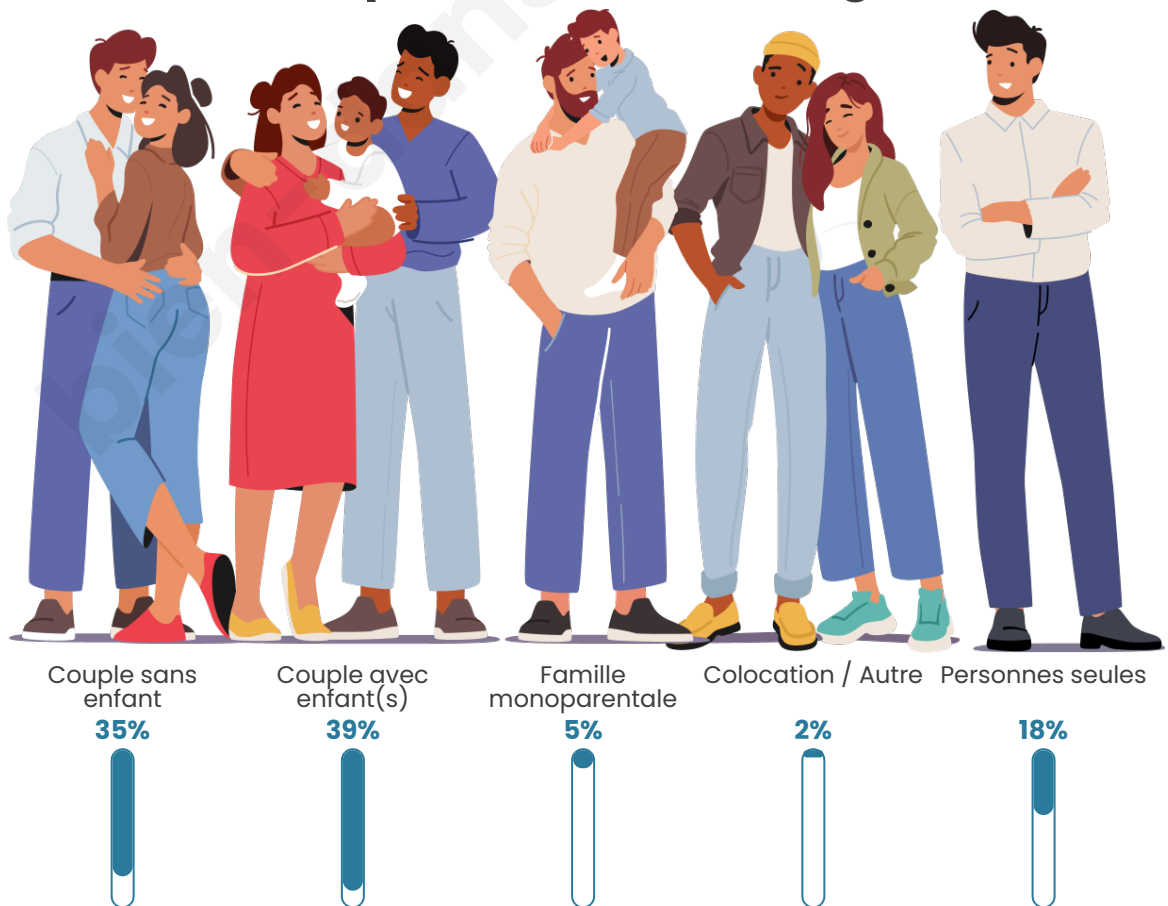

Tranche d'âge

Activité professionnelle

Niveau de diplôme

Composition des ménages

Profils électoraux

Premier tour

	Marine LE PEN	32.38 %
	Emmanuel MACRON	21.29 %
	Jean-Luc MÉLENCHON	17.29 %
	Éric ZEMMOUR	10.52 %
	Valérie PÉCRESE	5.71 %
	Jean LASSALLE	3.02 %
	Yannick JADOT	3.02 %
	Nicolas DUPONT-AIGNAN	2.94 %
	Fabien ROUSSEL	1.88 %
	Anne HIDALGO	0.82 %
	Philippe POUTOU	0.65 %
	Nathalie ARTHAUD	0.49 %