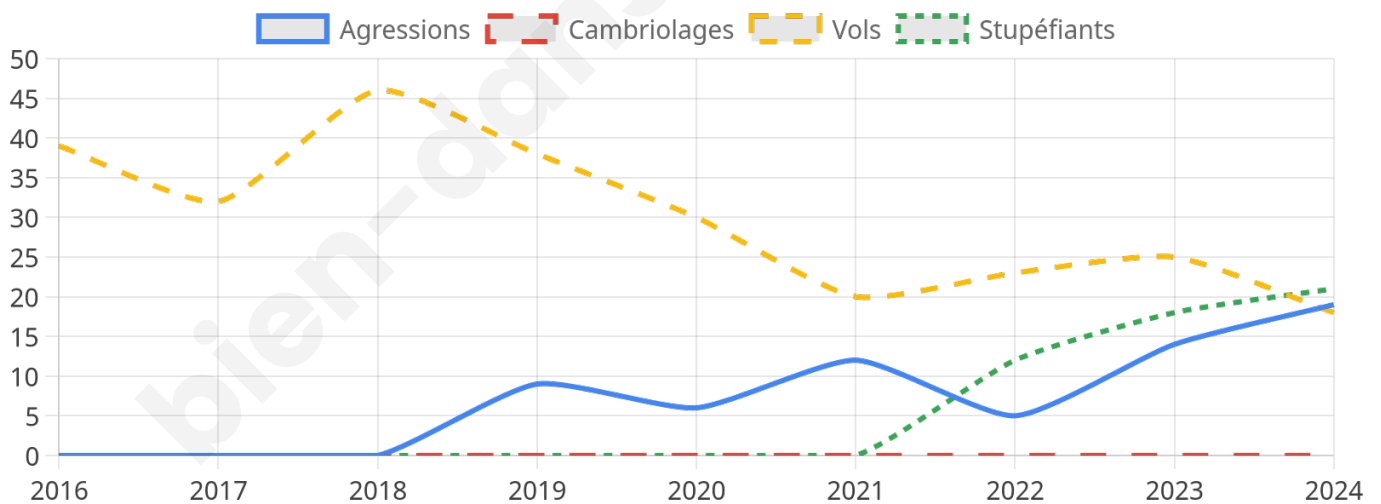

Second tour

	Emmanuel MACRON	41,73 %
	Marine LE PEN	58,27 %

1 621 inscrits

Participation : 73.66%

Votes blancs : 5.28%

Votes nuls : 2.6%

1 621 inscrits

Participation : 77.36%

Votes blancs : 1.91%

Votes nuls : 0.32%

Sécurité

Agressions physiques / sexuelles

19

Cambriolages

0

Vols / dégradations

18

Stupéfiants

21

Evolution du nombre d'infractions

Pour comparer

(en proportion du nombre d'habitants)

Sources : Bases statistiques communale, départementale et régionale de la délinquance enregistrée par la police et la gendarmerie nationales selon les dernières parutions officielles de 2025 portant sur l'année 2024 ([data.gouv](https://data.gouv.fr)).