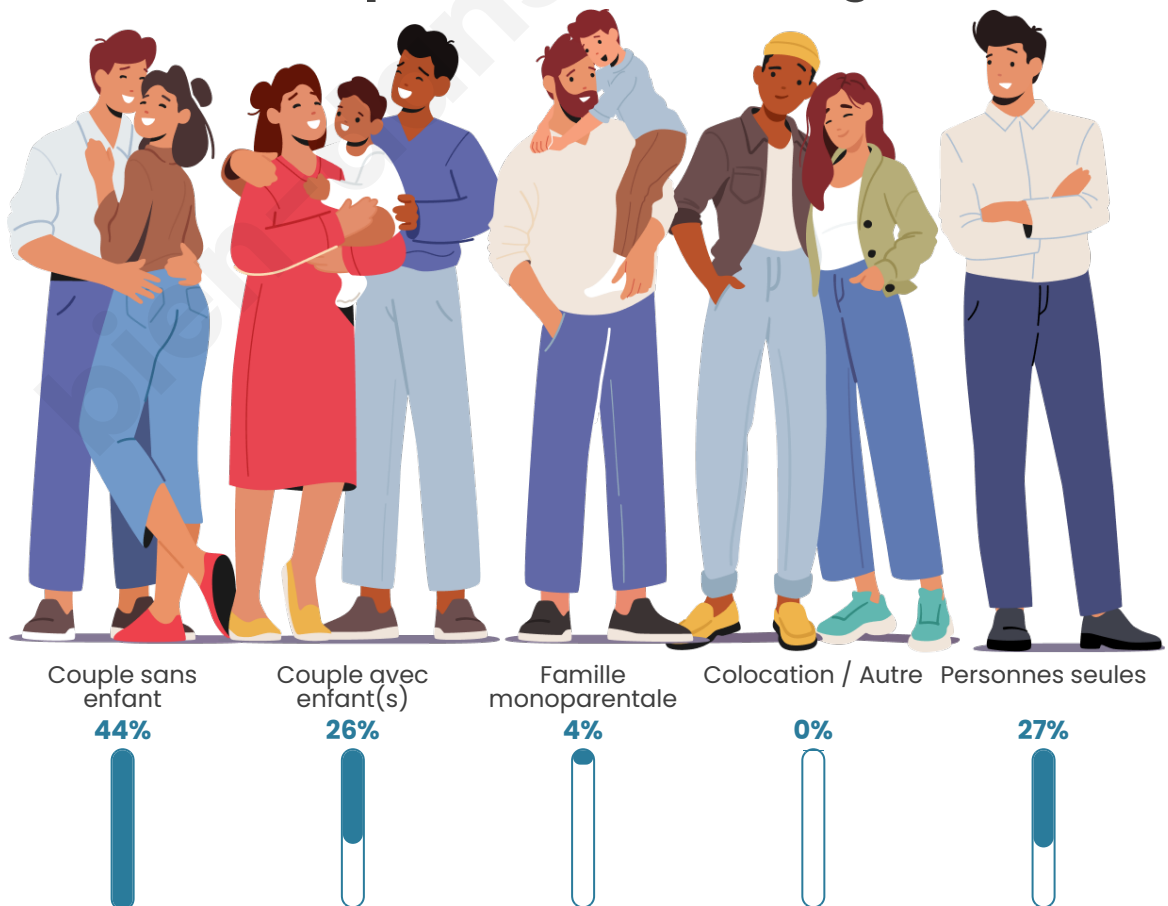

Nombre d'habitants

308

Age moyen

54 ans

Pop active

29.5%

Taux chômage

4.6%

Tranche d'âge

Activité professionnelle

Niveau de diplôme

Composition des ménages

Profils électoraux

Premier tour

	Emmanuel MACRON	30.39 %
	Marine LE PEN	25.49 %
	Jean-Luc MÉLENCHON	9.31 %
	Valérie PÉCRESSÉ	9.31 %
	Éric ZEMMOUR	7.84 %
	Jean LASSALLE	5.39 %
	Yannick JADOT	4.90 %
	Anne HIDALGO	2.94 %
	Fabien ROUSSEL	2.45 %
	Philippe POUTOU	0.98 %
	Nathalie ARTHAUD	0.49 %
	Nicolas DUPONT-AIGNAN	0.49 %