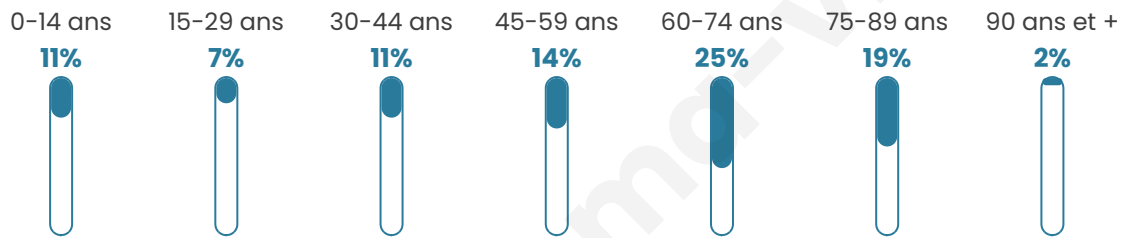

Nombre d'habitants

308

Age moyen

54 ans

Pop active

29.5%

Taux chômage

4.6%

Pop densité

15 h/km²

Revenu moyen

20 210 €/an

Evolution du nombre d'habitants

Sources : Institut national de la statistique et des études économiques (insee) selon Les dernières parutions officielles de 2024 portant sur les années 2020, 2021 et 2022.

Tranche d'âge

Activité professionnelle

Niveau de diplôme

Composition des ménages

Profils électoraux

Premier tour

	Emmanuel MACRON	30.39 %
	Marine LE PEN	25.49 %
	Jean-Luc MÉLENCHON	9.31 %
	Valérie PÉCRESSÉ	9.31 %
	Éric ZEMMOUR	7.84 %
	Jean LASSALLE	5.39 %
	Yannick JADOT	4.90 %
	Anne HIDALGO	2.94 %
	Fabien ROUSSEL	2.45 %
	Philippe POUTOU	0.98 %
	Nathalie ARTHAUD	0.49 %
	Nicolas DUPONT-AIGNAN	0.49 %

272 inscrits

Participation : 78.31%

Votes blancs : 3.76%

Votes nuls : 0.47%

Second tour

	Emmanuel MACRON	53 %
	Marine LE PEN	47 %

272 inscrits

Participation : 81.25%