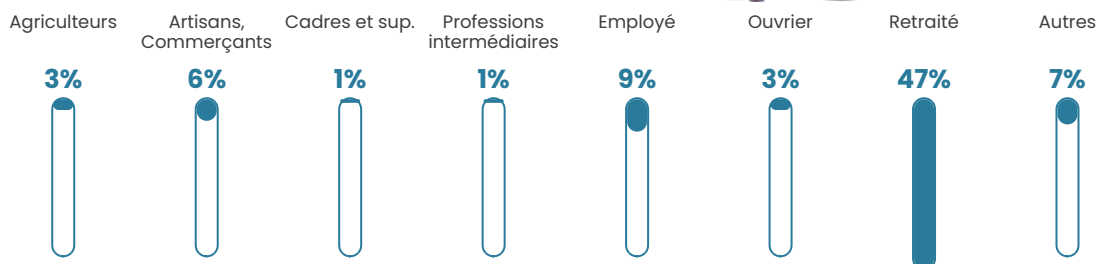

Pop densité

15 h/km²

Revenu moyen

20 210 €/an

Evolution du nombre d'habitants

Sources : Institut national de la statistique et des études économiques (insee) selon Les dernières parutions officielles de 2024 portant sur les années 2020, 2021 et 2022.

Tranche d'âge

Activité professionnelle

Niveau de diplôme

Composition des ménages

Profils électoraux

Premier tour

	Emmanuel MACRON	30.39 %
	Marine LE PEN	25.49 %
	Jean-Luc MÉLENCHON	9.31 %
	Valérie PÉCRESSÉ	9.31 %
	Éric ZEMMOUR	7.84 %
	Jean LASSALLE	5.39 %
	Yannick JADOT	4.90 %
	Anne HIDALGO	2.94 %
	Fabien ROUSSEL	2.45 %
	Philippe POUTOU	0.98 %
	Nathalie ARTHAUD	0.49 %
	Nicolas DUPONT-AIGNAN	0.49 %