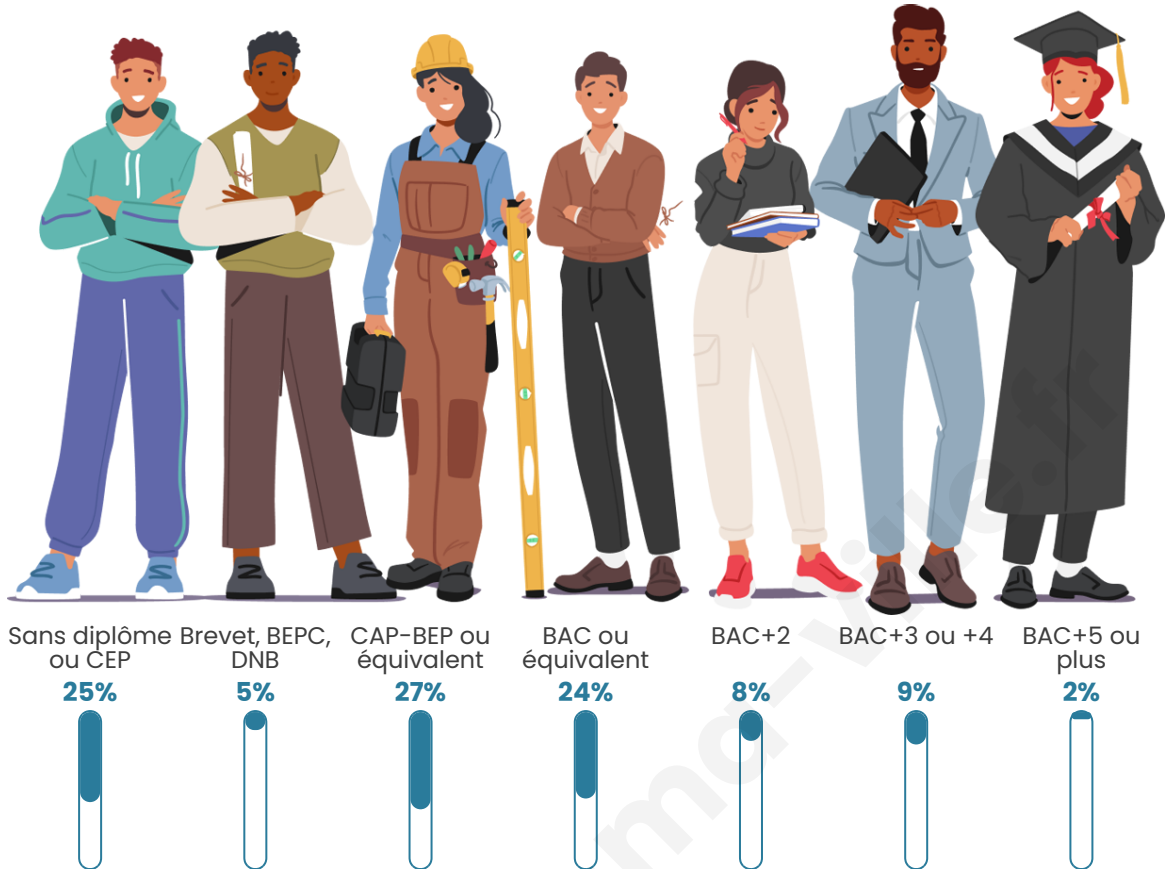

Nombre d'habitants

308

Age moyen

54 ans

Pop active

29.5%

Taux chômage

4.6%

Pop densité

15 h/km²

Revenu moyen

20 210 €/an

Evolution du nombre d'habitants

Sources : Institut national de la statistique et des études économiques (insee) selon Les dernières parutions officielles de 2024 portant sur les années 2020, 2021 et 2022.

Tranche d'âge

Activité professionnelle

Niveau de diplôme

Composition des ménages

Profils électoraux

Premier tour

	Emmanuel MACRON	30.39 %
	Marine LE PEN	25.49 %
	Jean-Luc MÉLENCHON	9.31 %
	Valérie PÉCRESSÉ	9.31 %
	Éric ZEMMOUR	7.84 %
	Jean LASSALLE	5.39 %
	Yannick JADOT	4.90 %
	Anne HIDALGO	2.94 %
	Fabien ROUSSEL	2.45 %
	Philippe POUTOU	0.98 %
	Nathalie ARTHAUD	0.49 %
	Nicolas DUPONT-AIGNAN	0.49 %