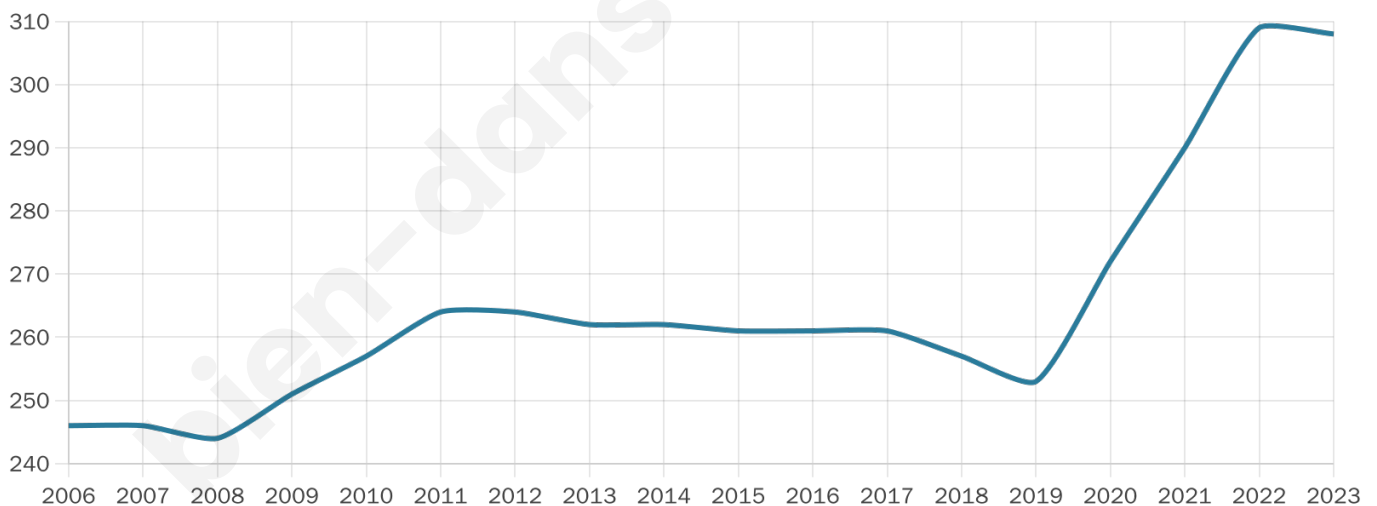

# Statistiques sur la population

Nombre d'habitants

**308**

Age moyen

**54 ans**

Pop active

**29.5%**

Taux chômage

**4.6%**

Pop densité

**15 h/km<sup>2</sup>**

Revenu moyen

**20 210 €/an**

## Evolution du nombre d'habitants

Sources : Institut national de la statistique et des études économiques (insee) selon Les dernières parutions officielles de 2024 portant sur les années 2020, 2021 et 2022.