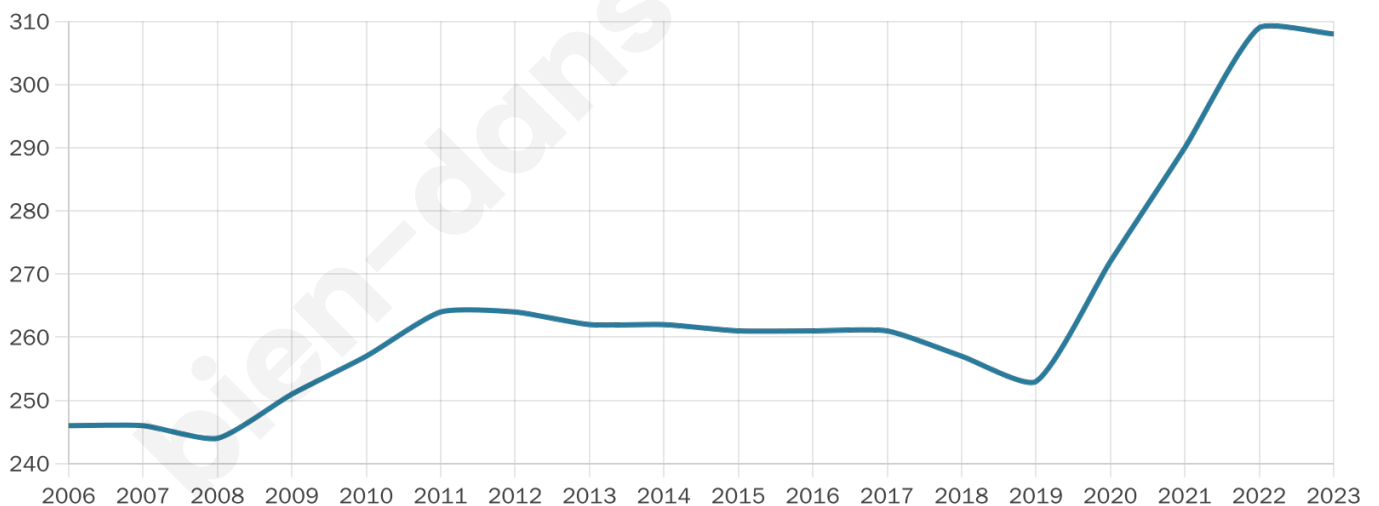

Nombre d'habitants

308

Age moyen

54 ans

Pop active

29.5%

Taux chômage

4.6%

Pop densité

15 h/km²

Revenu moyen

20 210 €/an

Evolution du nombre d'habitants

Sources : Institut national de la statistique et des études économiques (insee) selon Les dernières parutions officielles de 2024 portant sur les années 2020, 2021 et 2022.

Tranche d'âge

Activité professionnelle

Niveau de diplôme

Composition des ménages

Profils électoraux

Premier tour

	Emmanuel MACRON	30.39 %
	Marine LE PEN	25.49 %
	Jean-Luc MÉLENCHON	9.31 %
	Valérie PÉCRESSÉ	9.31 %
	Éric ZEMMOUR	7.84 %
	Jean LASSALLE	5.39 %
	Yannick JADOT	4.90 %
	Anne HIDALGO	2.94 %
	Fabien ROUSSEL	2.45 %
	Philippe POUTOU	0.98 %
	Nathalie ARTHAUD	0.49 %
	Nicolas DUPONT-AIGNAN	0.49 %