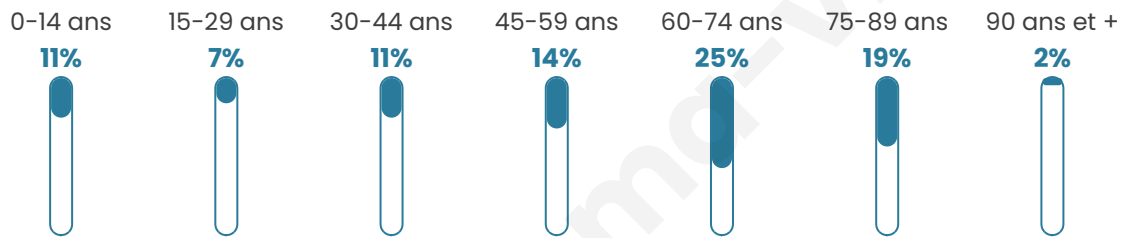

# Statistiques sur la population

Nombre d'habitants

**308**

Age moyen

**54 ans**

Pop active

**29.5%**

Taux chômage

**4.6%**

Pop densité

**15 h/km<sup>2</sup>**

Revenu moyen

**20 210 €/an**

## Evolution du nombre d'habitants

Sources : Institut national de la statistique et des études économiques (insee) selon Les dernières parutions officielles de 2024 portant sur les années 2020, 2021 et 2022.

## Tranche d'âge