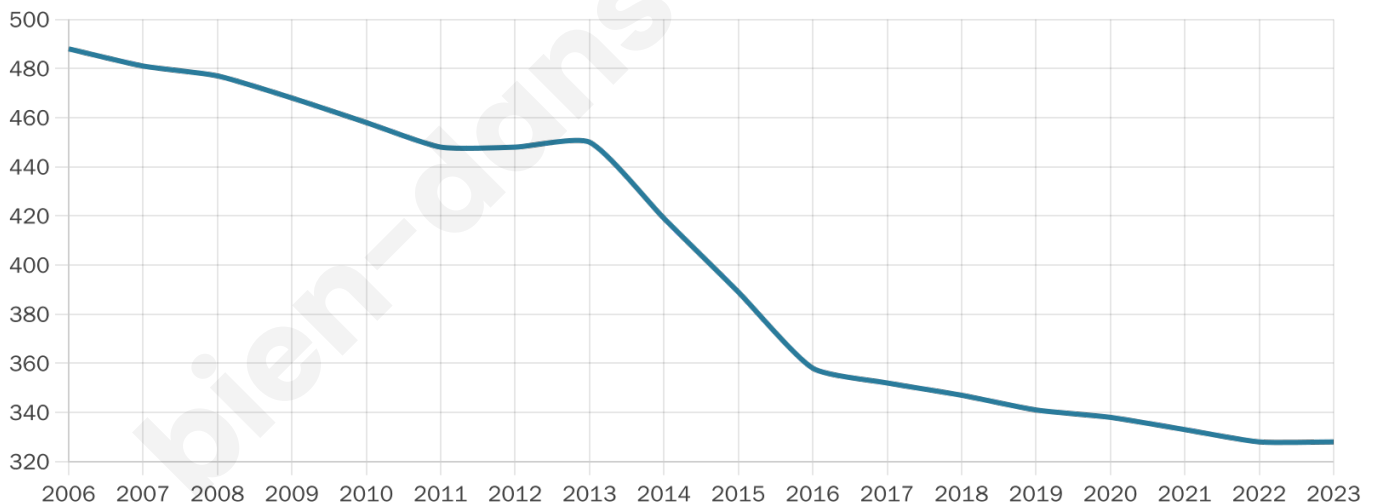

Nombre d'habitants

328

Age moyen

56 ans

Pop active

42.7%

Taux chômage

2.9%

Pop densité

6 h/km²

Revenu moyen

20 210 €/an

Evolution du nombre d'habitants

Sources : Institut national de la statistique et des études économiques (insee) selon Les dernières parutions officielles de 2024 portant sur les années 2020, 2021 et 2022.

Tranche d'âge

Activité professionnelle

Niveau de diplôme

Composition des ménages

Profils électoraux

Premier tour

	Emmanuel MACRON	25.30 %
	Marine LE PEN	23.29 %
	Jean-Luc MÉLENCHON	12.05 %
	Valérie PÉCRESSÉ	10.84 %
	Jean LASSALLE	9.64 %
	Éric ZEMMOUR	4.02 %
	Fabien ROUSSEL	3.61 %
	Nicolas DUPONT- AIGNAN	3.61 %
	Yannick JADOT	3.21 %
	Anne HIDALGO	2.01 %
	Nathalie ARTHAUD	1.20 %
	Philippe POUTOU	1.20 %