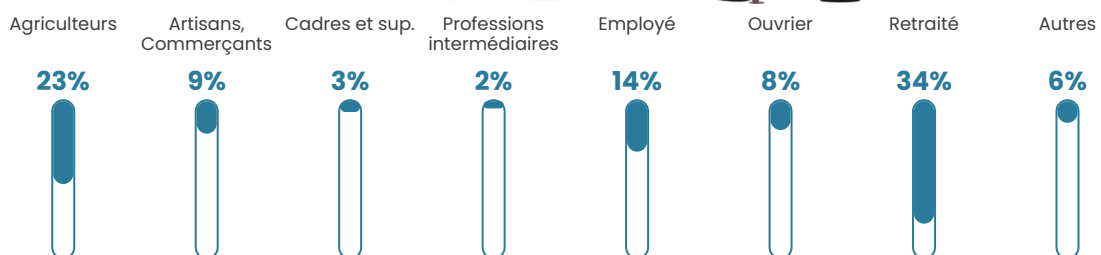

Pop densité

6 h/km²

Revenu moyen

20 210 €/an

Evolution du nombre d'habitants

Sources : Institut national de la statistique et des études économiques (insee) selon Les dernières parutions officielles de 2024 portant sur les années 2020, 2021 et 2022.

Tranche d'âge

Activité professionnelle

Niveau de diplôme

Composition des ménages

Profils électoraux

Premier tour

	Emmanuel MACRON	25.30 %
	Marine LE PEN	23.29 %
	Jean-Luc MÉLENCHON	12.05 %
	Valérie PÉCRESSÉ	10.84 %
	Jean LASSALLE	9.64 %
	Éric ZEMMOUR	4.02 %
	Fabien ROUSSEL	3.61 %
	Nicolas DUPONT- AIGNAN	3.61 %
	Yannick JADOT	3.21 %
	Anne HIDALGO	2.01 %
	Nathalie ARTHAUD	1.20 %
	Philippe POUTOU	1.20 %