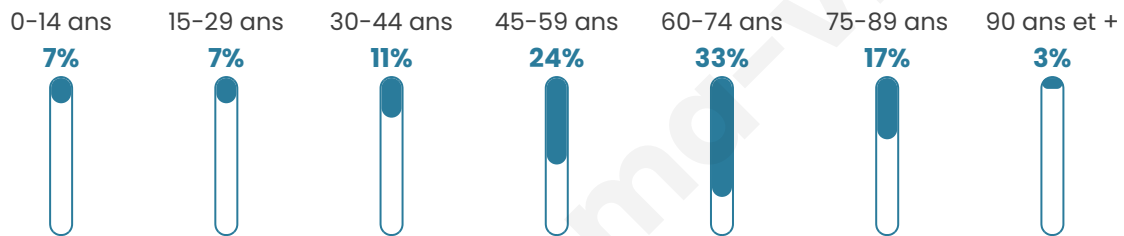

Nombre d'habitants

328

Age moyen

56 ans

Pop active

42.7%

Taux chômage

2.9%

Pop densité

6 h/km²

Revenu moyen

20 210 €/an

Evolution du nombre d'habitants

Sources : Institut national de la statistique et des études économiques (insee) selon Les dernières parutions officielles de 2024 portant sur les années 2020, 2021 et 2022.

Tranche d'âge

Activité professionnelle

Niveau de diplôme

Composition des ménages

Profils électoraux

Premier tour

	Emmanuel MACRON	25.30 %
	Marine LE PEN	23.29 %
	Jean-Luc MÉLENCHON	12.05 %
	Valérie PÉCRESSÉ	10.84 %
	Jean LASSALLE	9.64 %
	Éric ZEMMOUR	4.02 %
	Fabien ROUSSEL	3.61 %
	Nicolas DUPONT- AIGNAN	3.61 %
	Yannick JADOT	3.21 %
	Anne HIDALGO	2.01 %
	Nathalie ARTHAUD	1.20 %
	Philippe POUTOU	1.20 %