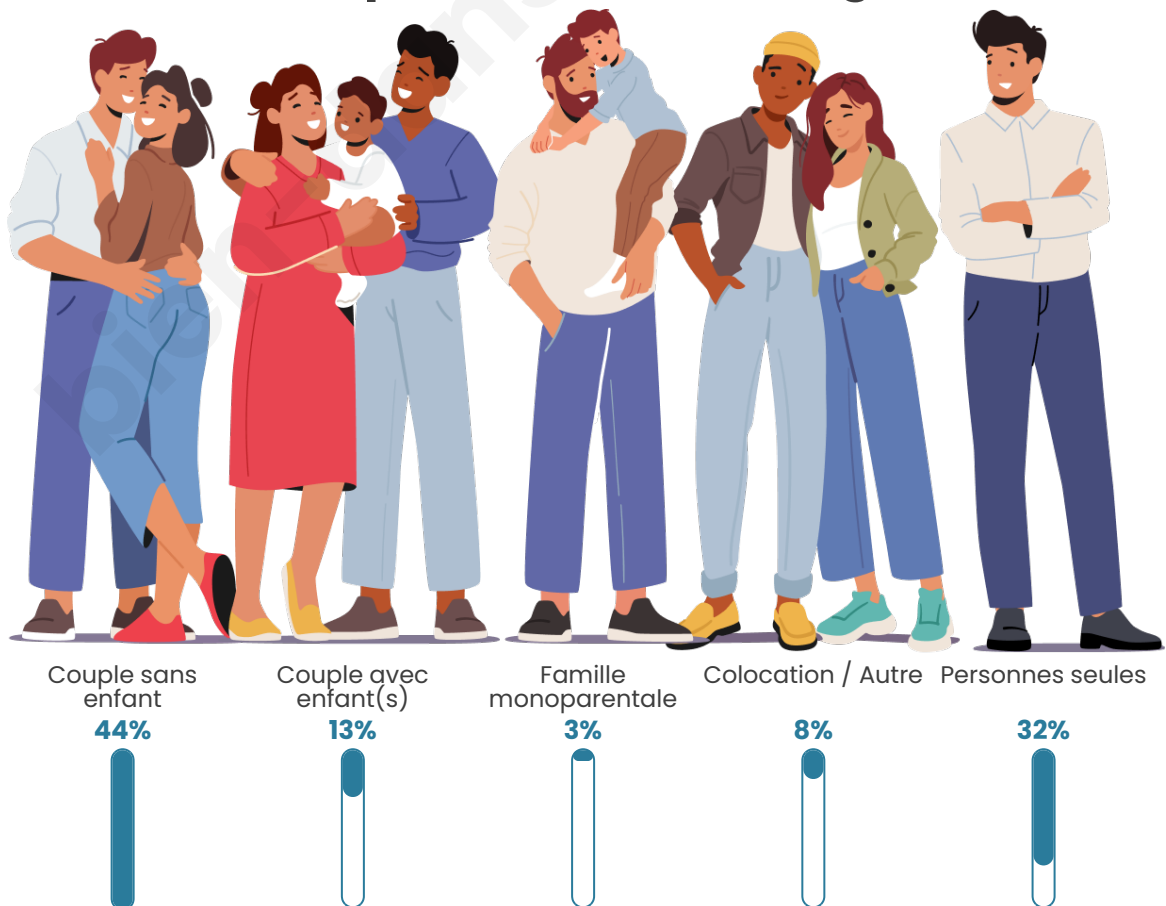

Tranche d'âge

Activité professionnelle

Niveau de diplôme

Composition des ménages

Profils électoraux

Premier tour

	Emmanuel MACRON	25.30 %
	Marine LE PEN	23.29 %
	Jean-Luc MÉLENCHON	12.05 %
	Valérie PÉCRESSÉ	10.84 %
	Jean LASSALLE	9.64 %
	Éric ZEMMOUR	4.02 %
	Fabien ROUSSEL	3.61 %
	Nicolas DUPONT- AIGNAN	3.61 %
	Yannick JADOT	3.21 %
	Anne HIDALGO	2.01 %
	Nathalie ARTHAUD	1.20 %
	Philippe POUTOU	1.20 %