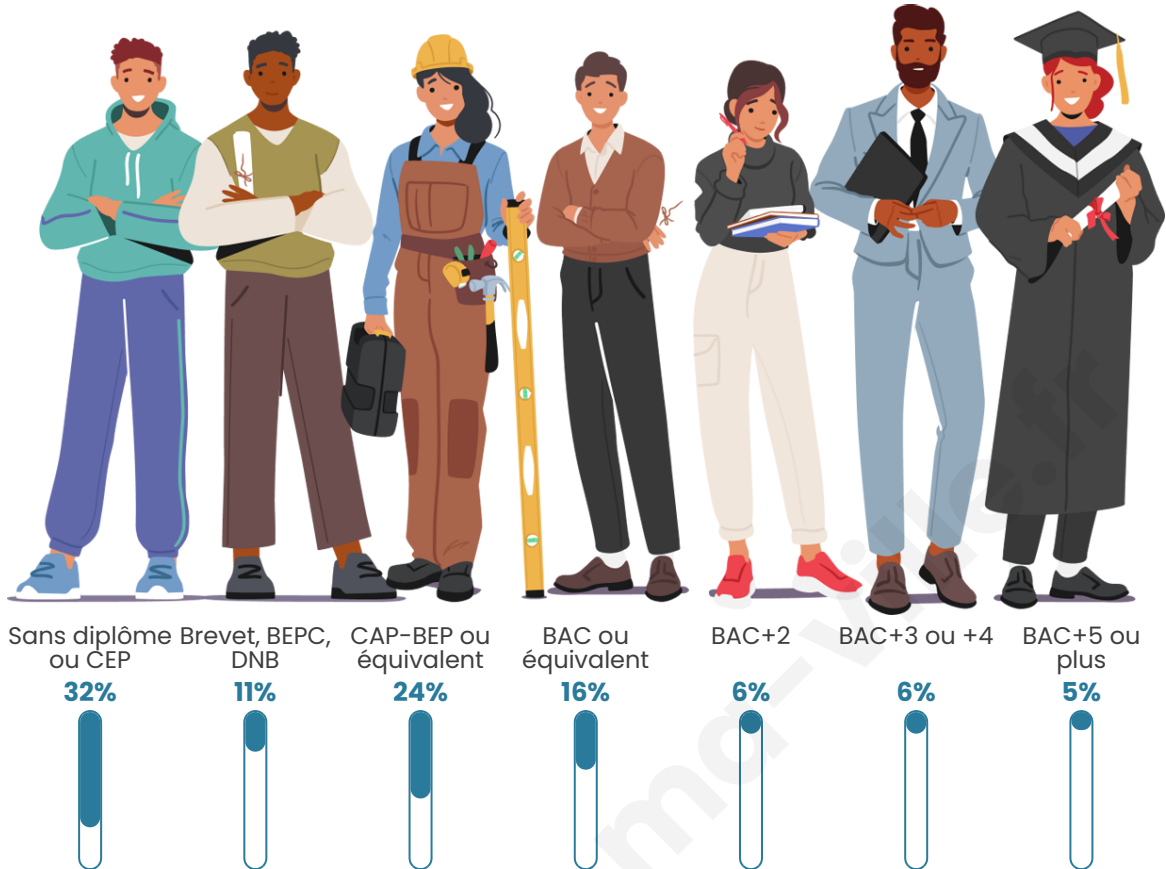

Nombre d'habitants

328

Age moyen

56 ans

Pop active

42.7%

Taux chômage

2.9%

Tranche d'âge

Activité professionnelle

Niveau de diplôme

Composition des ménages

Profils électoraux

Premier tour

	Emmanuel MACRON	25.30 %
	Marine LE PEN	23.29 %
	Jean-Luc MÉLENCHON	12.05 %
	Valérie PÉCRESSÉ	10.84 %
	Jean LASSALLE	9.64 %
	Éric ZEMMOUR	4.02 %
	Fabien ROUSSEL	3.61 %
	Nicolas DUPONT- AIGNAN	3.61 %
	Yannick JADOT	3.21 %
	Anne HIDALGO	2.01 %
	Nathalie ARTHAUD	1.20 %
	Philippe POUTOU	1.20 %