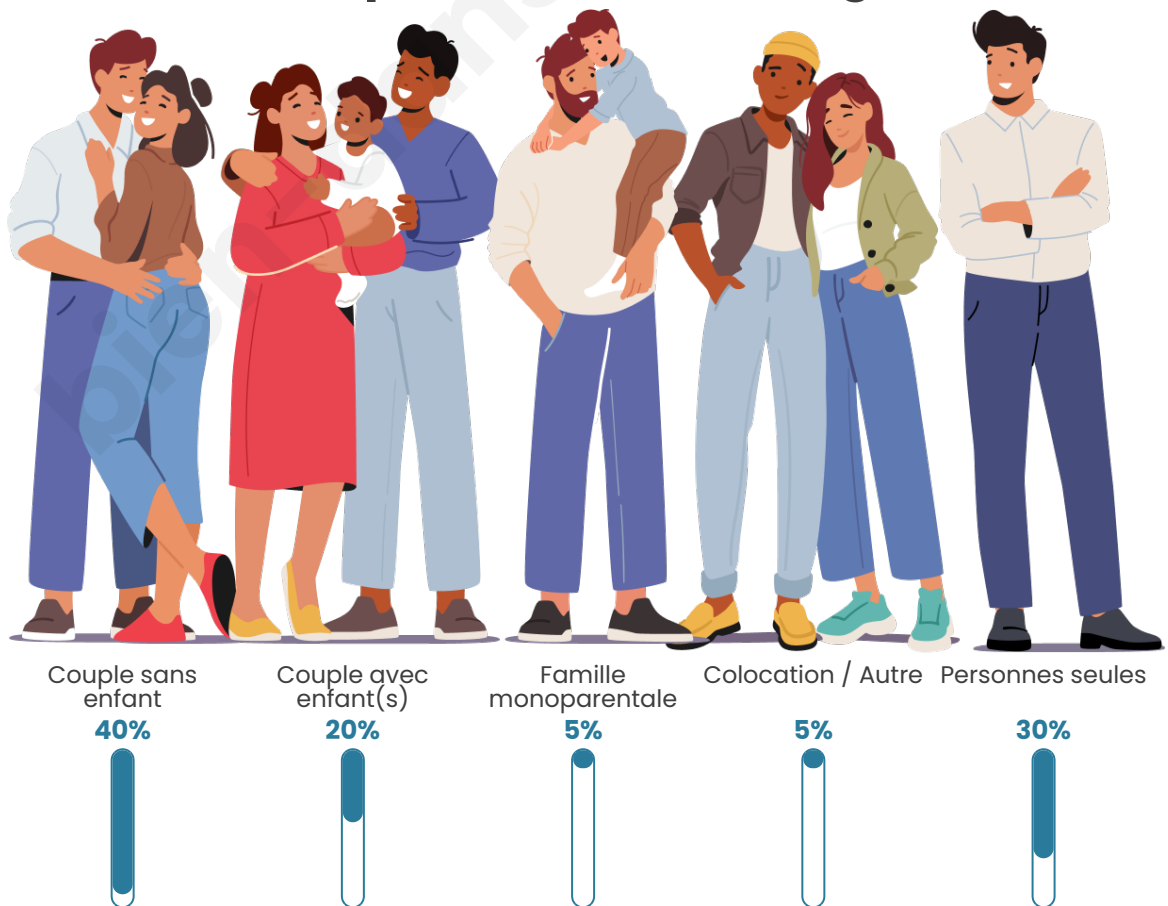

Tranche d'âge

Activité professionnelle

Niveau de diplôme

Composition des ménages

Profils électoraux

Premier tour

	Jean-Luc MÉLENCHON	23.71 %
	Emmanuel MACRON	18.56 %
	Marine LE PEN	16.49 %
	Éric ZEMMOUR	16.49 %
	Jean LASSALLE	9.28 %
	Fabien ROUSSEL	4.12 %
	Valérie PÉCRESE	4.12 %
	Anne HIDALGO	3.09 %
	Nicolas DUPONT- AIGNAN	2.06 %
	Nathalie ARTHAUD	1.03 %
	Yannick JADOT	1.03 %
	Philippe POUTOU	0.00 %