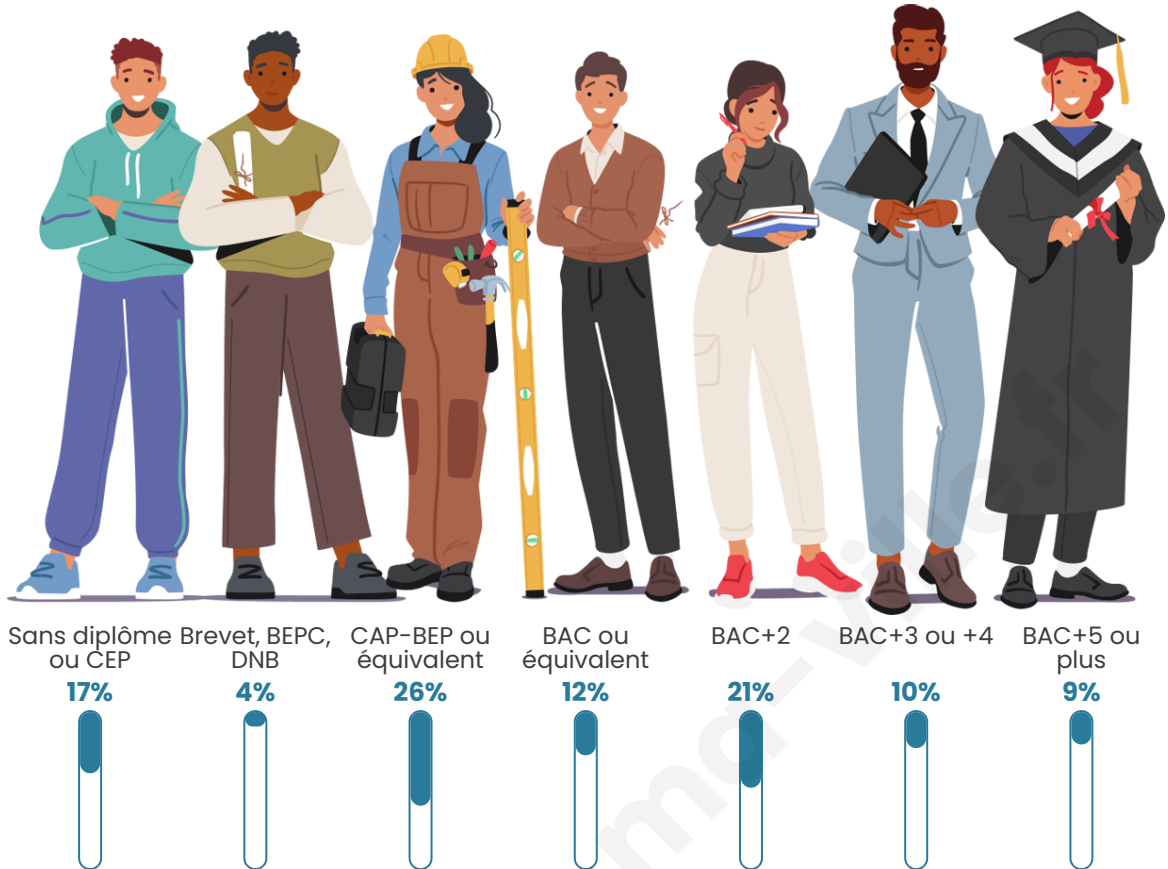

121

Age moyen

48 ans

Pop active

38.8%

Taux chômage

3.4%

Pop densité

Tranche d'âge

Activité professionnelle

Niveau de diplôme

Composition des ménages

Profils électoraux

Premier tour

	Jean-Luc MÉLENCHON	23.71 %
	Emmanuel MACRON	18.56 %
	Marine LE PEN	16.49 %
	Éric ZEMMOUR	16.49 %
	Jean LASSALLE	9.28 %
	Fabien ROUSSEL	4.12 %
	Valérie PÉCRESE	4.12 %
	Anne HIDALGO	3.09 %
	Nicolas DUPONT- AIGNAN	2.06 %
	Nathalie ARTHAUD	1.03 %
	Yannick JADOT	1.03 %
	Philippe POUTOU	0.00 %