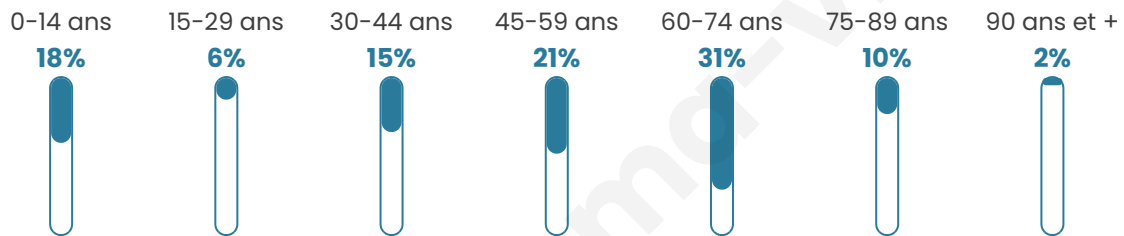

121

Age moyen

48 ans

Pop active

38.8%

Taux chômage

3.4%

Pop densité

8 h/km²

Revenu moyen

21 600 €/an

Evolution du nombre d'habitants

Sources : Institut national de la statistique et des études économiques (insee) selon Les dernières parutions officielles de 2024 portant sur les années 2020, 2021 et 2022.

Tranche d'âge

Activité professionnelle

Niveau de diplôme

Composition des ménages

Profils électoraux

Premier tour

	Jean-Luc MÉLENCHON	23.71 %
	Emmanuel MACRON	18.56 %
	Marine LE PEN	16.49 %
	Éric ZEMMOUR	16.49 %
	Jean LASSALLE	9.28 %
	Fabien ROUSSEL	4.12 %
	Valérie PÉCRESE	4.12 %
	Anne HIDALGO	3.09 %
	Nicolas DUPONT- AIGNAN	2.06 %
	Nathalie ARTHAUD	1.03 %
	Yannick JADOT	1.03 %
	Philippe POUTOU	0.00 %