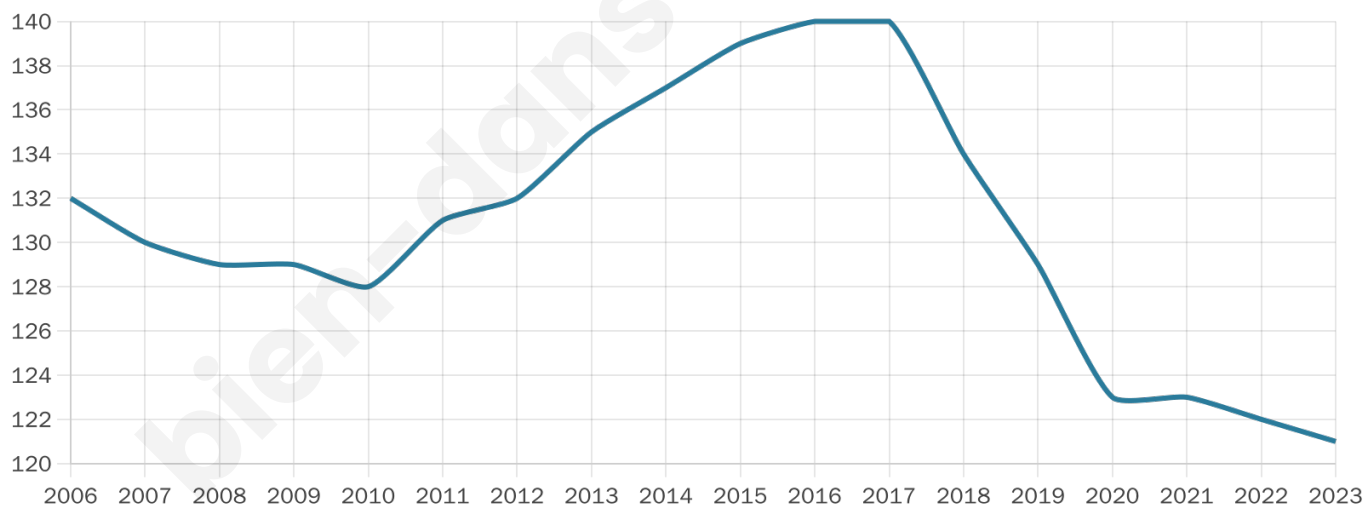

121

Age moyen

48 ans

Pop active

38.8%

Taux chômage

3.4%

Pop densité

8 h/km²

Revenu moyen

21 600 €/an

Evolution du nombre d'habitants

Sources : Institut national de la statistique et des études économiques (insee) selon Les dernières parutions officielles de 2024 portant sur les années 2020, 2021 et 2022.