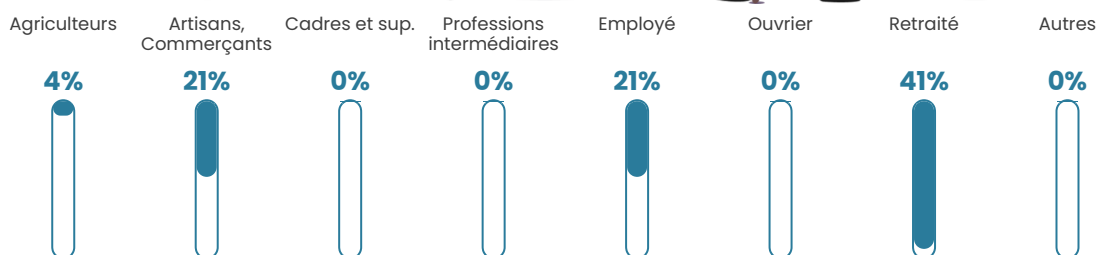

8 h/km²

Revenu moyen

21 600 €/an

Evolution du nombre d'habitants

Sources : Institut national de la statistique et des études économiques (insee) selon Les dernières parutions officielles de 2024 portant sur les années 2020, 2021 et 2022.

Tranche d'âge

Activité professionnelle

Niveau de diplôme

Composition des ménages

Profils électoraux

Premier tour

	Jean-Luc MÉLENCHON	23.71 %
	Emmanuel MACRON	18.56 %
	Marine LE PEN	16.49 %
	Éric ZEMMOUR	16.49 %
	Jean LASSALLE	9.28 %
	Fabien ROUSSEL	4.12 %
	Valérie PÉCRESE	4.12 %
	Anne HIDALGO	3.09 %
	Nicolas DUPONT- AIGNAN	2.06 %
	Nathalie ARTHAUD	1.03 %
	Yannick JADOT	1.03 %
	Philippe POUTOU	0.00 %