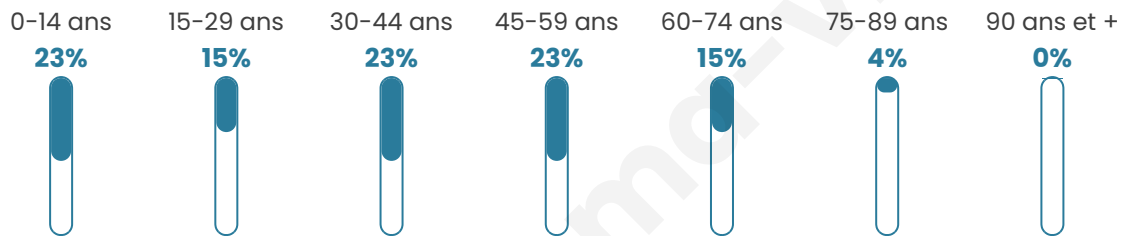

310

Age moyen

38 ans

Pop active

53.9%

Taux chômage

6.8%

Pop densité

19 h/km²

Revenu moyen

24 590 €/an

Evolution du nombre d'habitants

Sources : Institut national de la statistique et des études économiques (insee) selon Les dernières parutions officielles de 2024 portant sur les années 2020, 2021 et 2022.

Tranche d'âge

Activité professionnelle

Niveau de diplôme

Composition des ménages

Profils électoraux

Premier tour

	Marine LE PEN	47.44 %
	Jean-Luc MÉLENCHON	13.46 %
	Emmanuel MACRON	12.18 %
	Éric ZEMMOUR	9.62 %
	Valérie PÉCRESSE	7.69 %
	Yannick JADOT	3.21 %
	Jean LASSALLE	1.92 %
	Nathalie ARTHAUD	1.28 %
	Fabien ROUSSEL	1.28 %
	Nicolas DUPONT-AIGNAN	1.28 %
	Philippe POUTOU	0.64 %
	Anne HIDALGO	0.00 %

206 inscrits

Participation : 76.7%
Votes blancs : 0.63%
Votes nuls : 0.63%

Second tour

	Emmanuel MACRON	30,14 %
	Marine LE PEN	69,86 %

207 inscrits

Participation : 78.74%
Votes blancs : 6.13%
Votes nuls : 4.29%