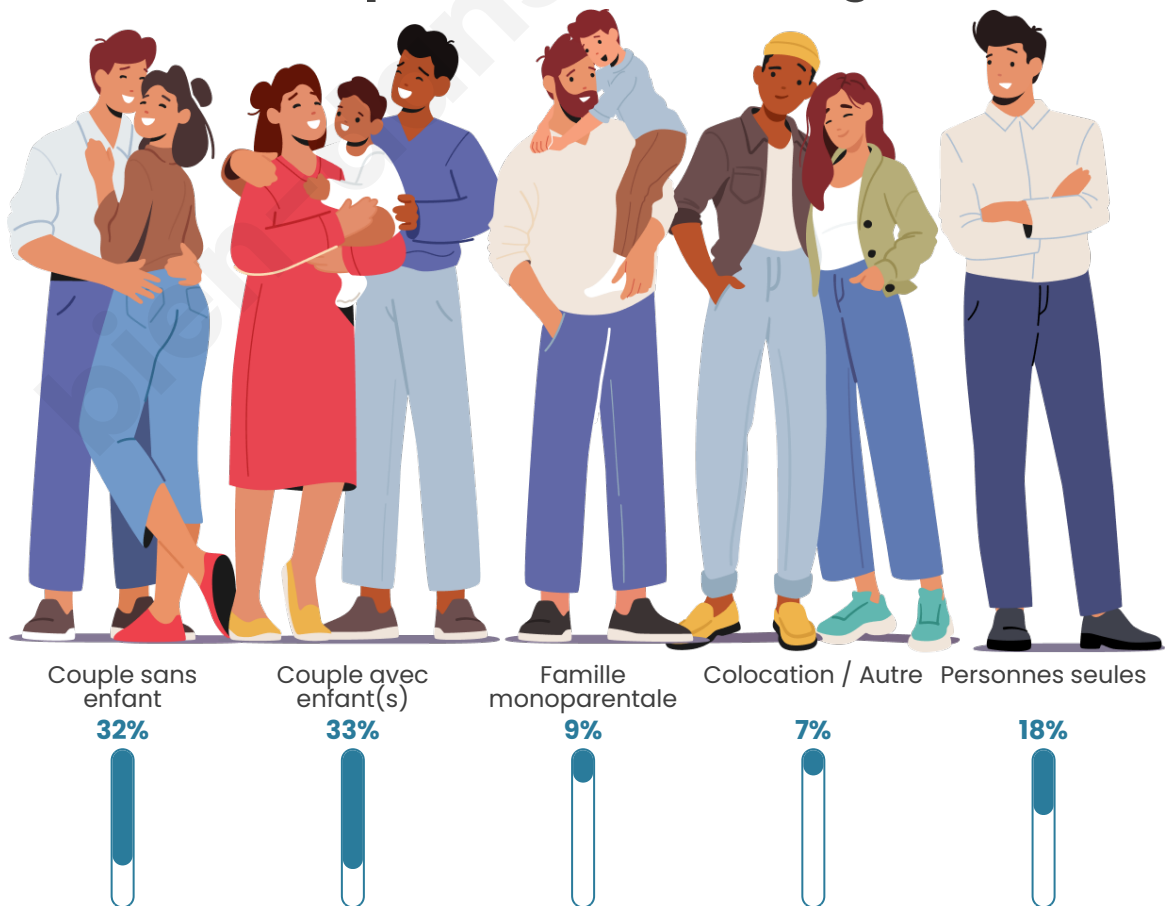

Tranche d'âge

Activité professionnelle

Niveau de diplôme

Composition des ménages

Profils électoraux

Premier tour

	Marine LE PEN	47.44 %
	Jean-Luc MÉLENCHON	13.46 %
	Emmanuel MACRON	12.18 %
	Éric ZEMMOUR	9.62 %
	Valérie PÉCRESSE	7.69 %
	Yannick JADOT	3.21 %
	Jean LASSALLE	1.92 %
	Nathalie ARTHAUD	1.28 %
	Fabien ROUSSEL	1.28 %
	Nicolas DUPONT-AIGNAN	1.28 %
	Philippe POUTOU	0.64 %
	Anne HIDALGO	0.00 %