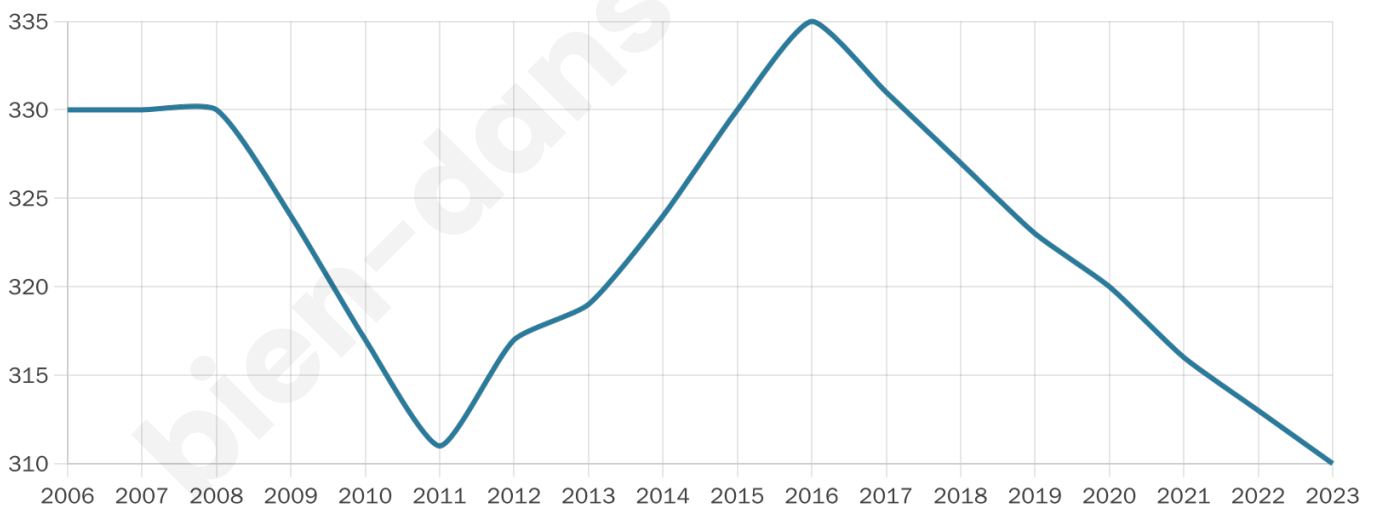

310

Age moyen

38 ans

Pop active

53.9%

Taux chômage

6.8%

Pop densité

19 h/km²

Revenu moyen

24 590 €/an

Evolution du nombre d'habitants

Sources : Institut national de la statistique et des études économiques (insee) selon Les dernières parutions officielles de 2024 portant sur les années 2020, 2021 et 2022.