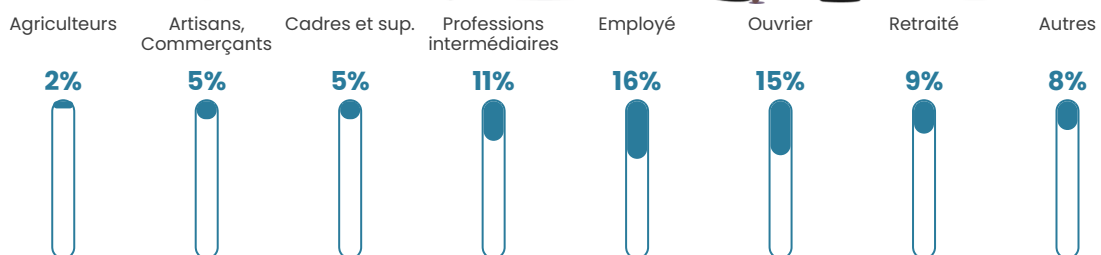

19 h/km²

Revenu moyen

24 590 €/an

Evolution du nombre d'habitants

Sources : Institut national de la statistique et des études économiques (insee) selon Les dernières parutions officielles de 2024 portant sur les années 2020, 2021 et 2022.

Tranche d'âge

Activité professionnelle

Niveau de diplôme

Composition des ménages

Profils électoraux

Premier tour

	Marine LE PEN	47.44 %
	Jean-Luc MÉLENCHON	13.46 %
	Emmanuel MACRON	12.18 %
	Éric ZEMMOUR	9.62 %
	Valérie PÉCRESSE	7.69 %
	Yannick JADOT	3.21 %
	Jean LASSALLE	1.92 %
	Nathalie ARTHAUD	1.28 %
	Fabien ROUSSEL	1.28 %
	Nicolas DUPONT-AIGNAN	1.28 %
	Philippe POUTOU	0.64 %
	Anne HIDALGO	0.00 %