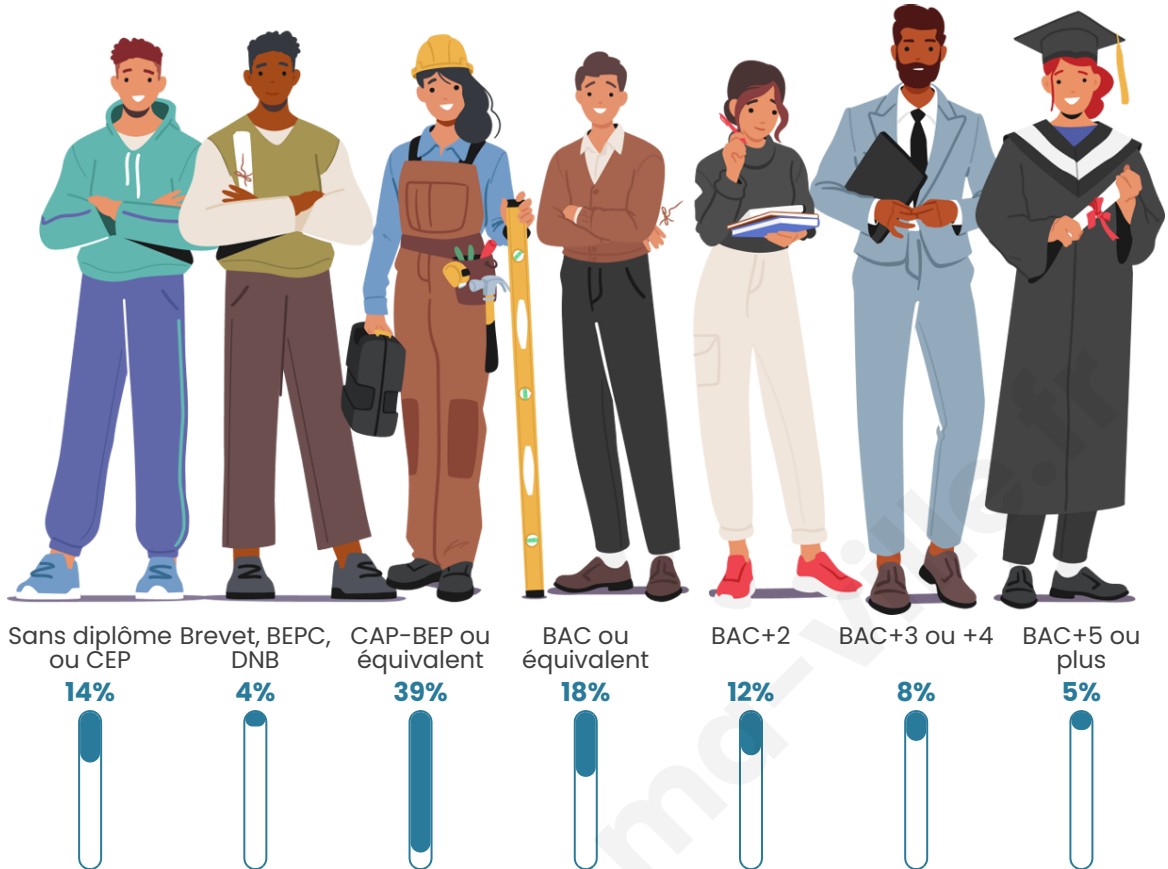

310

Age moyen

38 ans

Pop active

53.9%

Taux chômage

6.8%

Pop densité

Tranche d'âge

Activité professionnelle

Niveau de diplôme

Composition des ménages

Profils électoraux

Premier tour

	Marine LE PEN	47.44 %
	Jean-Luc MÉLENCHON	13.46 %
	Emmanuel MACRON	12.18 %
	Éric ZEMMOUR	9.62 %
	Valérie PÉCRESSE	7.69 %
	Yannick JADOT	3.21 %
	Jean LASSALLE	1.92 %
	Nathalie ARTHAUD	1.28 %
	Fabien ROUSSEL	1.28 %
	Nicolas DUPONT-AIGNAN	1.28 %
	Philippe POUTOU	0.64 %
	Anne HIDALGO	0.00 %