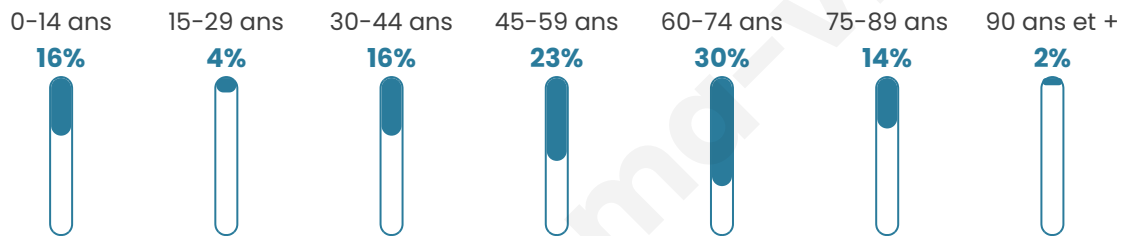

Situation géographique

i Informations clés

- **Région** : Grand Est
- **Département** : Haute-Marne
- **Code postal** : 52300
- **Superficie** : 12 km²

Statistiques sur la population

Nombre d'habitants

56

Age moyen

51 ans

Pop active

33.9%

Taux chômage

3.8%

Pop densité

5 h/km²

Revenu moyen

Tranche d'âge

Activité professionnelle

Niveau de diplôme

Composition des ménages

Profils électoraux

Premier tour

	Marine LE PEN	37.25 %
	Emmanuel MACRON	35.29 %
	Éric ZEMMOUR	15.69 %
	Jean LASSALLE	5.88 %
	Valérie PÉCRESE	5.88 %
	Nathalie ARTHAUD	0.00 %
	Fabien ROUSSEL	0.00 %
	Jean-Luc MÉLENCHON	0.00 %
	Anne HIDALGO	0.00 %
	Yannick JADOT	0.00 %
	Philippe POUTOU	0.00 %
	Nicolas DUPONT- AIGNAN	0.00 %