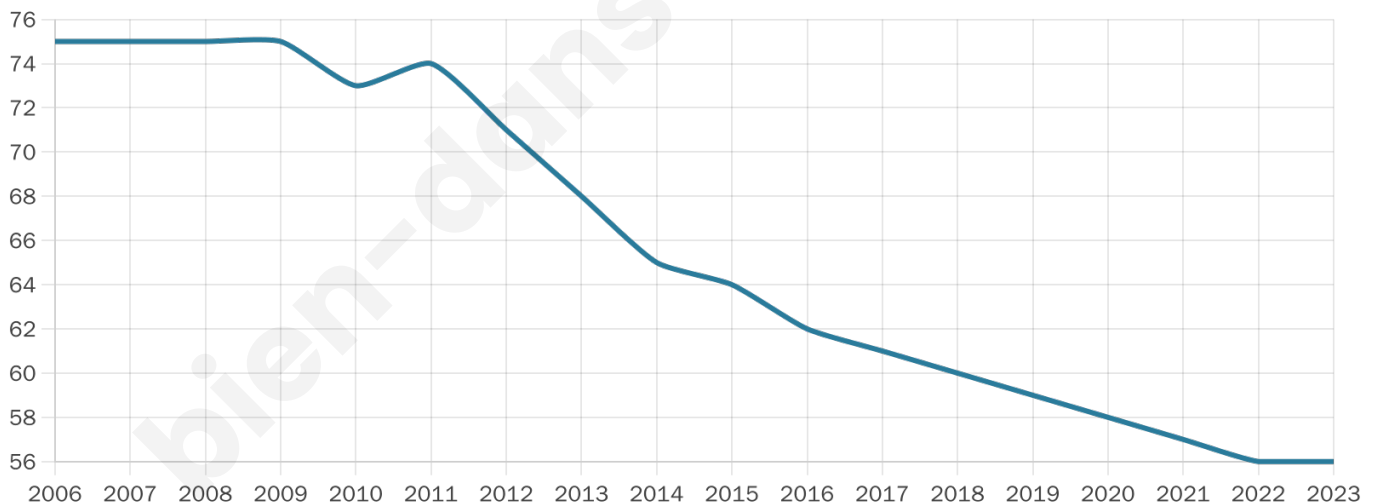

Situation géographique

i Informations clés

- **Région** : Grand Est
- **Département** : Haute-Marne
- **Code postal** : 52300
- **Superficie** : 12 km²

Statistiques sur la population

Nombre d'habitants

56

Age moyen

51 ans

Pop active

33.9%

Taux chômage

3.8%

Pop densité

5 h/km²

Revenu moyen

NC

Evolution du nombre d'habitants

Sources : Institut national de la statistique et des études économiques (insee) selon Les dernières parutions officielles de 2024 portant sur les années 2020, 2021 et 2022.