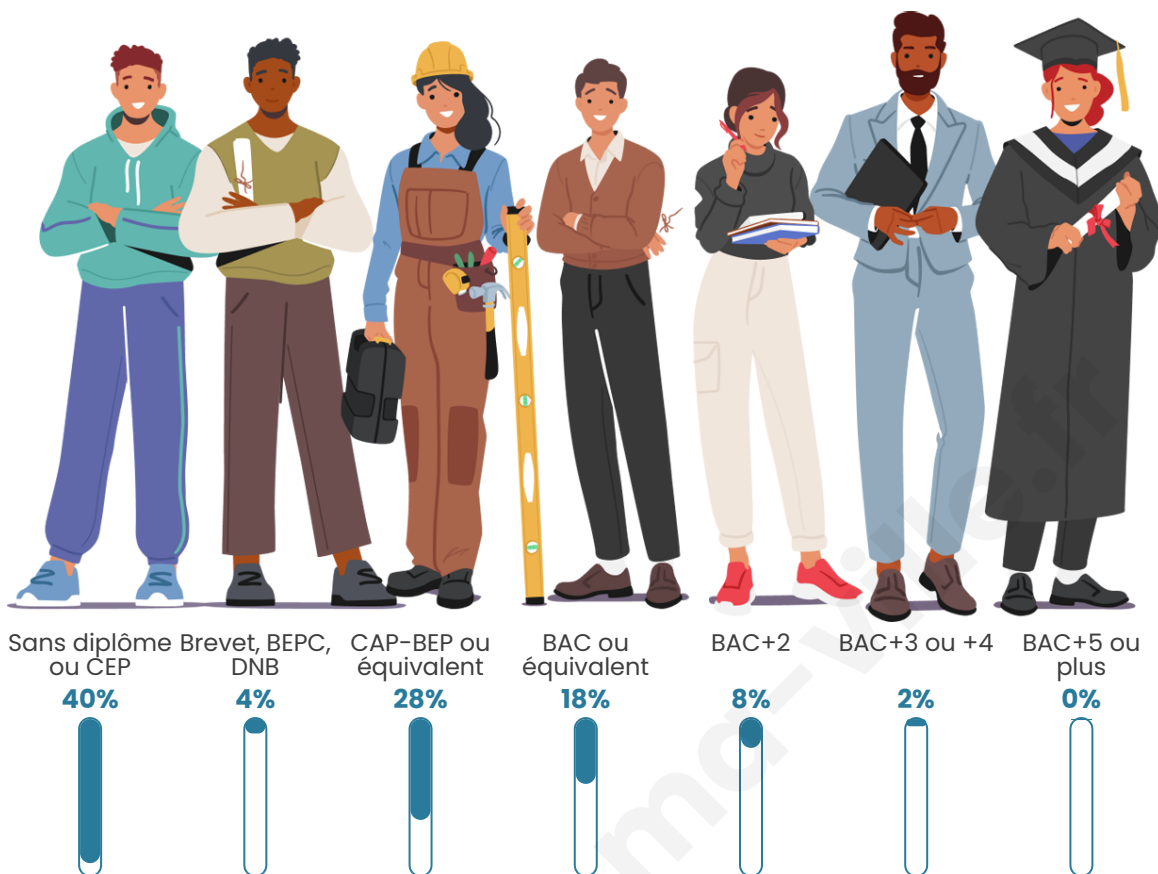

Tranche d'âge

Activité professionnelle

Niveau de diplôme

Composition des ménages

Profils électoraux

Premier tour

	Marine LE PEN	37.25 %
	Emmanuel MACRON	35.29 %
	Éric ZEMMOUR	15.69 %
	Jean LASSALLE	5.88 %
	Valérie PÉCRESE	5.88 %
	Nathalie ARTHAUD	0.00 %
	Fabien ROUSSEL	0.00 %
	Jean-Luc MÉLENCHON	0.00 %
	Anne HIDALGO	0.00 %
	Yannick JADOT	0.00 %
	Philippe POUTOU	0.00 %
	Nicolas DUPONT- AIGNAN	0.00 %