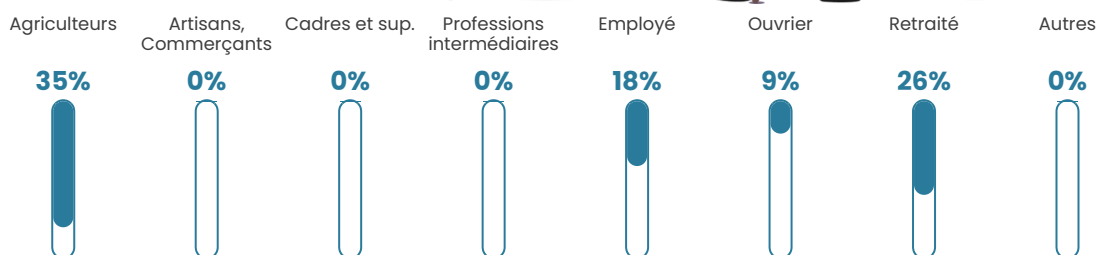

NC

Evolution du nombre d'habitants

Sources : Institut national de la statistique et des études économiques (insee) selon Les dernières parutions officielles de 2024 portant sur les années 2020, 2021 et 2022.

Tranche d'âge

Activité professionnelle

Niveau de diplôme

Composition des ménages

Profils électoraux

Premier tour

	Marine LE PEN	37.25 %
	Emmanuel MACRON	35.29 %
	Éric ZEMMOUR	15.69 %
	Jean LASSALLE	5.88 %
	Valérie PÉCRESE	5.88 %
	Nathalie ARTHAUD	0.00 %
	Fabien ROUSSEL	0.00 %
	Jean-Luc MÉLENCHON	0.00 %
	Anne HIDALGO	0.00 %
	Yannick JADOT	0.00 %
	Philippe POUTOU	0.00 %
	Nicolas DUPONT- AIGNAN	0.00 %