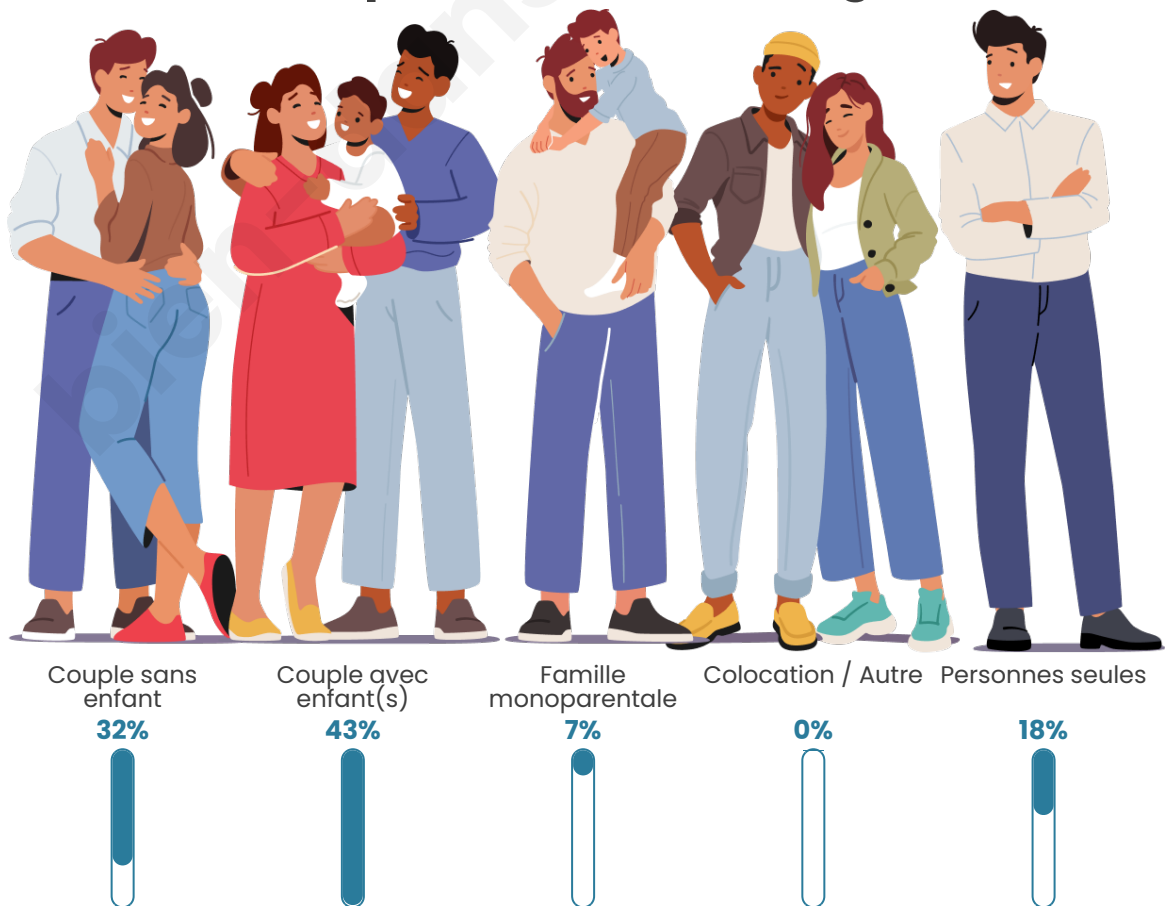

Tranche d'âge

Activité professionnelle

Niveau de diplôme

Composition des ménages

Profils électoraux

Premier tour

	Emmanuel MACRON	30.65 %
	Marine LE PEN	22.08 %
	Jean-Luc MÉLENCHON	20.03 %
	Jean LASSALLE	5.99 %
	Yannick JADOT	4.63 %
	Valérie PÉCRESSÉ	4.55 %
	Éric ZEMMOUR	3.79 %
	Fabien ROUSSEL	2.20 %
	Nicolas DUPONT-AIGNAN	2.20 %
	Anne HIDALGO	1.67 %
	Philippe POUTOU	1.52 %
	Nathalie ARTHAUD	0.68 %