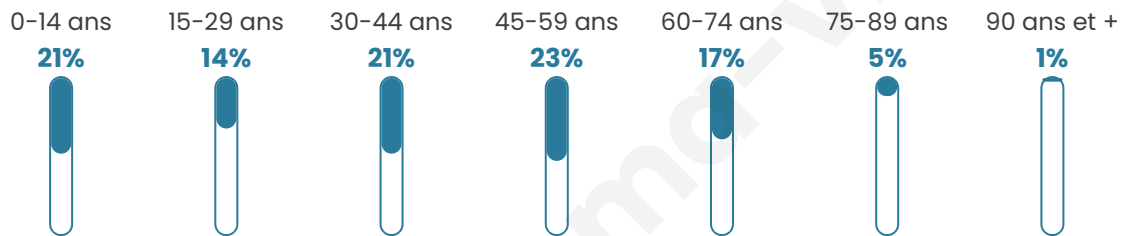

Situation géographique

i Informations clés

- **Région** : Bretagne
- **Département** : Finistère
- **Code postal** : 29510
- **Superficie** : 40 km²

Statistiques sur la population

Nombre d'habitants

2 186

Age moyen

40 ans

Pop active

50.7%

Taux chômage

4.4%

Pop densité

55 h/km²

Revenu moyen

Tranche d'âge

Activité professionnelle

Niveau de diplôme

Composition des ménages

Profils électoraux

Premier tour

	Emmanuel MACRON	30.65 %
	Marine LE PEN	22.08 %
	Jean-Luc MÉLENCHON	20.03 %
	Jean LASSALLE	5.99 %
	Yannick JADOT	4.63 %
	Valérie PÉCRESSÉ	4.55 %
	Éric ZEMMOUR	3.79 %
	Fabien ROUSSEL	2.20 %
	Nicolas DUPONT-AIGNAN	2.20 %
	Anne HIDALGO	1.67 %
	Philippe POUTOU	1.52 %
	Nathalie ARTHAUD	0.68 %