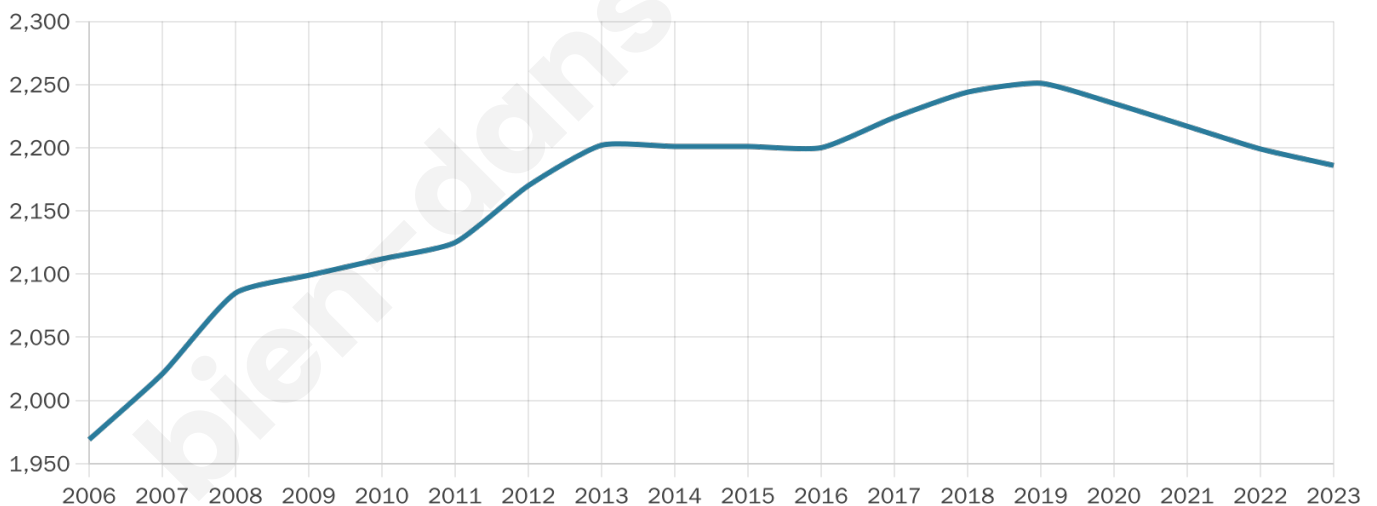

Version web

Ville de Edern

Présenté par

BIEN dans
ma **VILLE** 

Sommaire

Situation géographique	3
Statistiques sur la population	4
Evolution du nombre d'habitants	4
Tranche d'âge	5
0-14 ans	5
15-29 ans	5
30-44 ans	5
45-59 ans	5
60-74 ans	5
75-89 ans	5
90 ans et +	5
Activité professionnelle	5
Agriculteurs	5
Artisans, Commerçants	5
Cadres et sup.	5
Professions intermédiaires	5
Employé	5
Ouvrier	5
Retraité	5
Autres	5
Niveau de diplôme	6
Sans diplôme ou CEP	6
Brevet, BEPC, DNB	6
CAP-BEP ou équivalent	6
BAC ou équivalent	6
BAC+2	6
BAC+3 ou +4	6
BAC+5 ou plus	6
Composition des ménages	6
Couple sans enfant	6
Couple avec enfant(s)	6
Famille monoparentale	6
Colocation / Autre	6
Personnes seules	6
Profils électoraux	7
Premier tour	7
Sécurité	8
Evolution du nombre d'infractions	8
Pour comparer	9
Services à la population	10
Commerce	10
Éducation	10
Villes autour de Edern	11

Situation géographique

i Informations clés

- **Région** : Bretagne
- **Département** : Finistère
- **Code postal** : 29510
- **Superficie** : 40 km²

Statistiques sur la population

Nombre d'habitants

2 186

Age moyen

40 ans

Pop active

50.7%

Taux chômage

4.4%

Pop densité

55 h/km²

Revenu moyen

23 250 €/an

Evolution du nombre d'habitants

Sources : Institut national de la statistique et des études économiques (insee) selon Les dernières parutions officielles de 2024 portant sur les années 2020, 2021 et 2022.