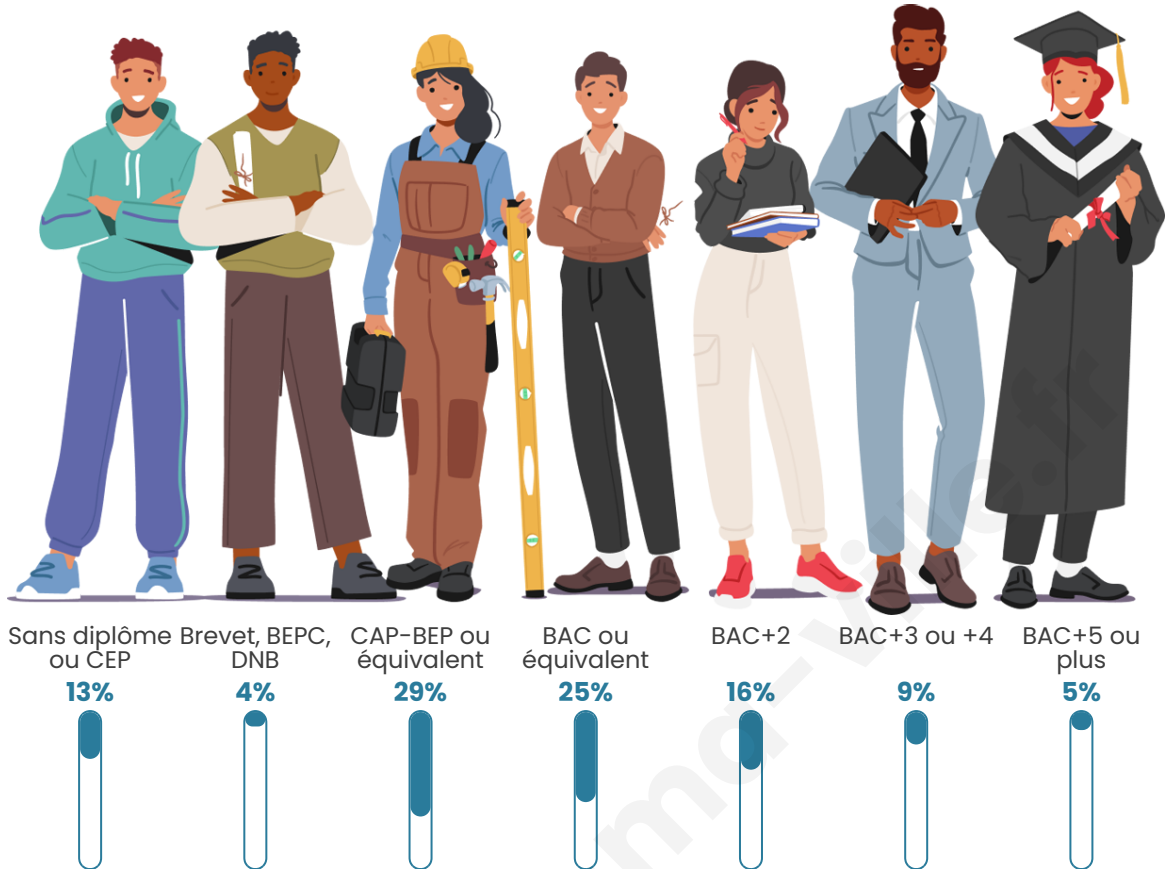

Tranche d'âge

Activité professionnelle

Niveau de diplôme

Composition des ménages

Profils électoraux

Premier tour

	Emmanuel MACRON	30.65 %
	Marine LE PEN	22.08 %
	Jean-Luc MÉLENCHON	20.03 %
	Jean LASSALLE	5.99 %
	Yannick JADOT	4.63 %
	Valérie PÉCRESSÉ	4.55 %
	Éric ZEMMOUR	3.79 %
	Fabien ROUSSEL	2.20 %
	Nicolas DUPONT-AIGNAN	2.20 %
	Anne HIDALGO	1.67 %
	Philippe POUTOU	1.52 %
	Nathalie ARTHAUD	0.68 %