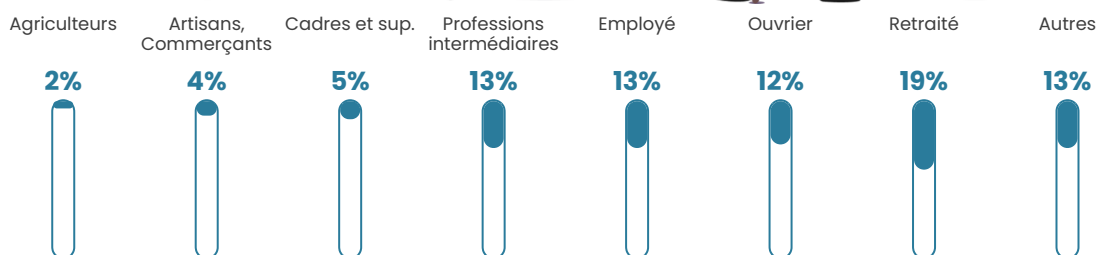

23 250 €/an

Evolution du nombre d'habitants

Sources : Institut national de la statistique et des études économiques (insee) selon Les dernières parutions officielles de 2024 portant sur les années 2020, 2021 et 2022.

Tranche d'âge

Activité professionnelle

Niveau de diplôme

Composition des ménages

Profils électoraux

Premier tour

	Emmanuel MACRON	30.65 %
	Marine LE PEN	22.08 %
	Jean-Luc MÉLENCHON	20.03 %
	Jean LASSALLE	5.99 %
	Yannick JADOT	4.63 %
	Valérie PÉCRESSÉ	4.55 %
	Éric ZEMMOUR	3.79 %
	Fabien ROUSSEL	2.20 %
	Nicolas DUPONT-AIGNAN	2.20 %
	Anne HIDALGO	1.67 %
	Philippe POUTOU	1.52 %
	Nathalie ARTHAUD	0.68 %