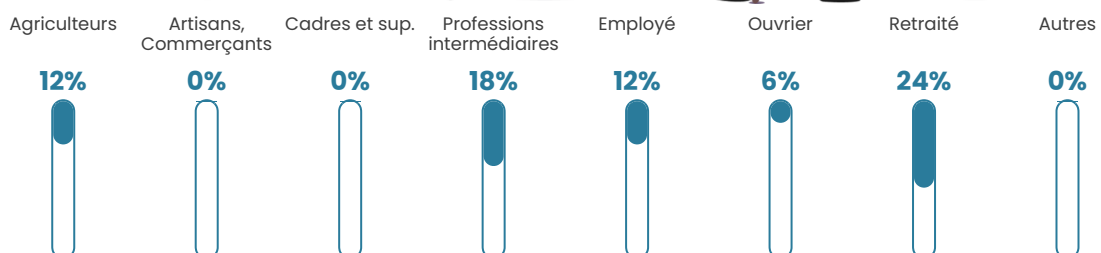

7.5%

Pop densité

16 h/km²

Revenu moyen

NC

Evolution du nombre d'habitants

Sources : Institut national de la statistique et des études économiques (insee) selon Les dernières parutions officielles de 2024 portant sur les années 2020, 2021 et 2022.

Tranche d'âge

Activité professionnelle

Niveau de diplôme

Composition des ménages

Profils électoraux

Premier tour

	Emmanuel MACRON	28.30 %
	Jean-Luc MÉLENCHON	22.64 %
	Marine LE PEN	15.09 %
	Valérie PÉCRESSÉ	13.21 %
	Éric ZEMMOUR	9.43 %
	Yannick JADOT	3.77 %
	Philippe POUTOU	3.77 %
	Anne HIDALGO	1.89 %
	Nicolas DUPONT-AIGNAN	1.89 %
	Nathalie ARTHAUD	0.00 %
	Fabien ROUSSEL	0.00 %
	Jean LASSALLE	0.00 %