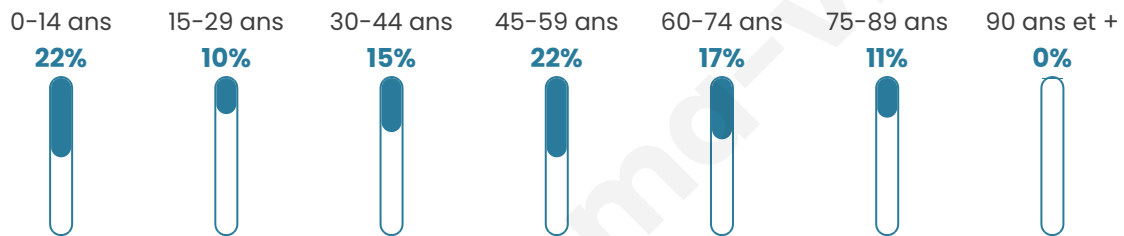

Statistiques sur la population

Nombre d'habitants

78

Age moyen

43 ans

Pop active

47.4%

Taux chômage

7.5%

Pop densité

16 h/km²

Revenu moyen

NC

Evolution du nombre d'habitants

Sources : Institut national de la statistique et des études économiques (insee) selon Les dernières parutions officielles de 2024 portant sur les années 2020, 2021 et 2022.

Tranche d'âge

Activité professionnelle

Niveau de diplôme

Composition des ménages

Profils électoraux

Premier tour

	Emmanuel MACRON	28.30 %
	Jean-Luc MÉLENCHON	22.64 %
	Marine LE PEN	15.09 %
	Valérie PÉCRESSÉ	13.21 %
	Éric ZEMMOUR	9.43 %
	Yannick JADOT	3.77 %
	Philippe POUTOU	3.77 %
	Anne HIDALGO	1.89 %
	Nicolas DUPONT-AIGNAN	1.89 %
	Nathalie ARTHAUD	0.00 %
	Fabien ROUSSEL	0.00 %
	Jean LASSALLE	0.00 %