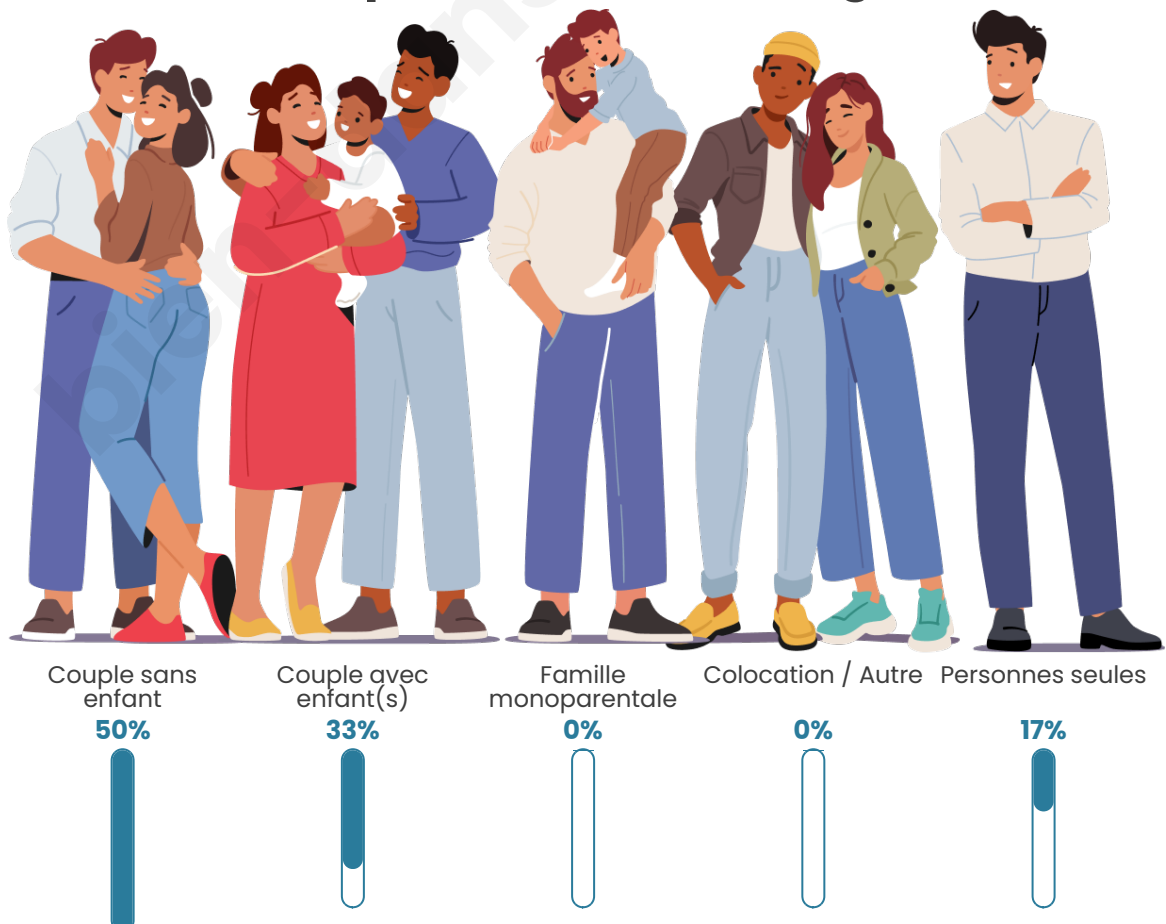

Tranche d'âge

Activité professionnelle

Niveau de diplôme

Composition des ménages

Profils électoraux

Premier tour

	Emmanuel MACRON	28.30 %
	Jean-Luc MÉLENCHON	22.64 %
	Marine LE PEN	15.09 %
	Valérie PÉCRESSÉ	13.21 %
	Éric ZEMMOUR	9.43 %
	Yannick JADOT	3.77 %
	Philippe POUTOU	3.77 %
	Anne HIDALGO	1.89 %
	Nicolas DUPONT-AIGNAN	1.89 %
	Nathalie ARTHAUD	0.00 %
	Fabien ROUSSEL	0.00 %
	Jean LASSALLE	0.00 %