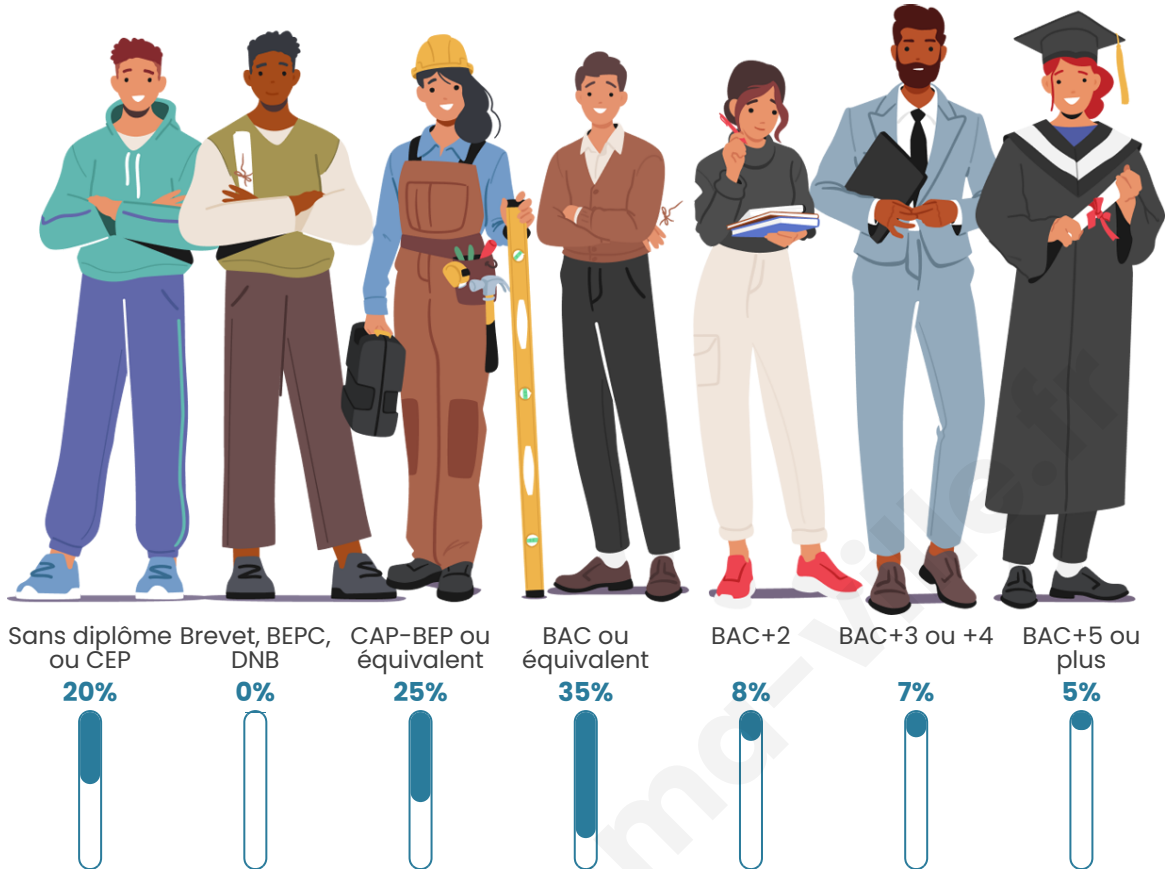

Statistiques sur la population

Nombre d'habitants

78

Age moyen

43 ans

Pop active

47.4%

Taux chômage

Tranche d'âge

Activité professionnelle

Niveau de diplôme

Composition des ménages

Profils électoraux

Premier tour

	Emmanuel MACRON	28.30 %
	Jean-Luc MÉLENCHON	22.64 %
	Marine LE PEN	15.09 %
	Valérie PÉCRESSÉ	13.21 %
	Éric ZEMMOUR	9.43 %
	Yannick JADOT	3.77 %
	Philippe POUTOU	3.77 %
	Anne HIDALGO	1.89 %
	Nicolas DUPONT-AIGNAN	1.89 %
	Nathalie ARTHAUD	0.00 %
	Fabien ROUSSEL	0.00 %
	Jean LASSALLE	0.00 %