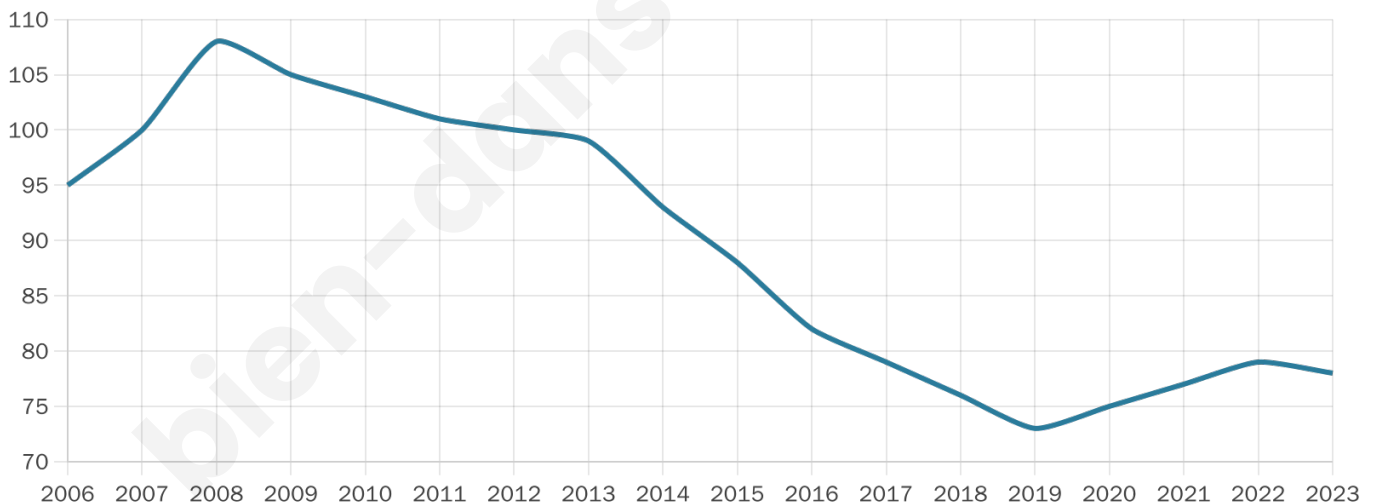

Statistiques sur la population

Nombre d'habitants

78

Age moyen

43 ans

Pop active

47.4%

Taux chômage

7.5%

Pop densité

16 h/km²

Revenu moyen

NC

Evolution du nombre d'habitants

Sources : Institut national de la statistique et des études économiques (insee) selon Les dernières parutions officielles de 2024 portant sur les années 2020, 2021 et 2022.

Tranche d'âge

Activité professionnelle

Niveau de diplôme

Composition des ménages

Profils électoraux

Premier tour

	Emmanuel MACRON	28.30 %
	Jean-Luc MÉLENCHON	22.64 %
	Marine LE PEN	15.09 %
	Valérie PÉCRESSÉ	13.21 %
	Éric ZEMMOUR	9.43 %
	Yannick JADOT	3.77 %
	Philippe POUTOU	3.77 %
	Anne HIDALGO	1.89 %
	Nicolas DUPONT-AIGNAN	1.89 %
	Nathalie ARTHAUD	0.00 %
	Fabien ROUSSEL	0.00 %
	Jean LASSALLE	0.00 %