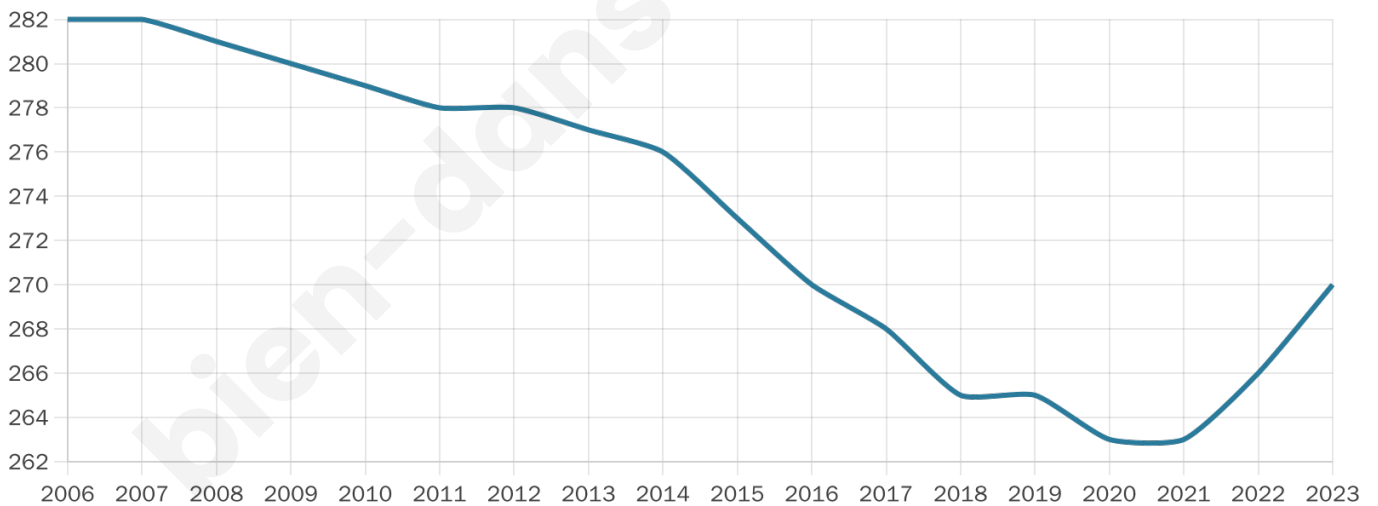

Statistiques sur la population

Nombre d'habitants

270

Age moyen

48 ans

Pop active

44.1%

Taux chômage

5.7%

Pop densité

39 h/km²

Revenu moyen

23 730 €/an

Evolution du nombre d'habitants

Sources : Institut national de la statistique et des études économiques (insee) selon Les dernières parutions officielles de 2024 portant sur les années 2020, 2021 et 2022.

Tranche d'âge

Activité professionnelle

Niveau de diplôme

Composition des ménages

Profils électoraux

Premier tour

	Emmanuel MACRON	31.25 %
	Marine LE PEN	22.40 %
	Jean-Luc MÉLENCHON	14.58 %
	Éric ZEMMOUR	8.85 %
	Valérie PÉCRESE	5.73 %
	Nicolas DUPONT-AIGNAN	5.73 %
	Fabien ROUSSEL	3.13 %
	Jean LASSALLE	3.13 %
	Yannick JADOT	2.60 %
	Nathalie ARTHAUD	1.04 %
	Anne HIDALGO	1.04 %
	Philippe POUTOU	0.52 %