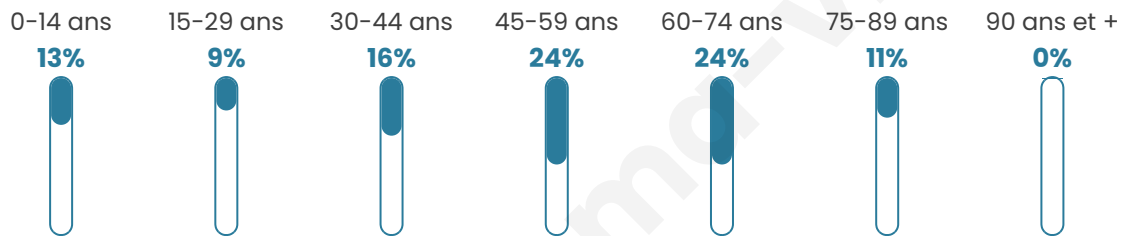

Statistiques sur la population

Nombre d'habitants

270

Age moyen

48 ans

Pop active

44.1%

Taux chômage

5.7%

Pop densité

39 h/km²

Revenu moyen

23 730 €/an

Evolution du nombre d'habitants

Sources : Institut national de la statistique et des études économiques (insee) selon Les dernières parutions officielles de 2024 portant sur les années 2020, 2021 et 2022.

Tranche d'âge

Activité professionnelle

Niveau de diplôme

Composition des ménages

Profils électoraux

Premier tour

	Emmanuel MACRON	31.25 %
	Marine LE PEN	22.40 %
	Jean-Luc MÉLENCHON	14.58 %
	Éric ZEMMOUR	8.85 %
	Valérie PÉCRESE	5.73 %
	Nicolas DUPONT-AIGNAN	5.73 %
	Fabien ROUSSEL	3.13 %
	Jean LASSALLE	3.13 %
	Yannick JADOT	2.60 %
	Nathalie ARTHAUD	1.04 %
	Anne HIDALGO	1.04 %
	Philippe POUTOU	0.52 %