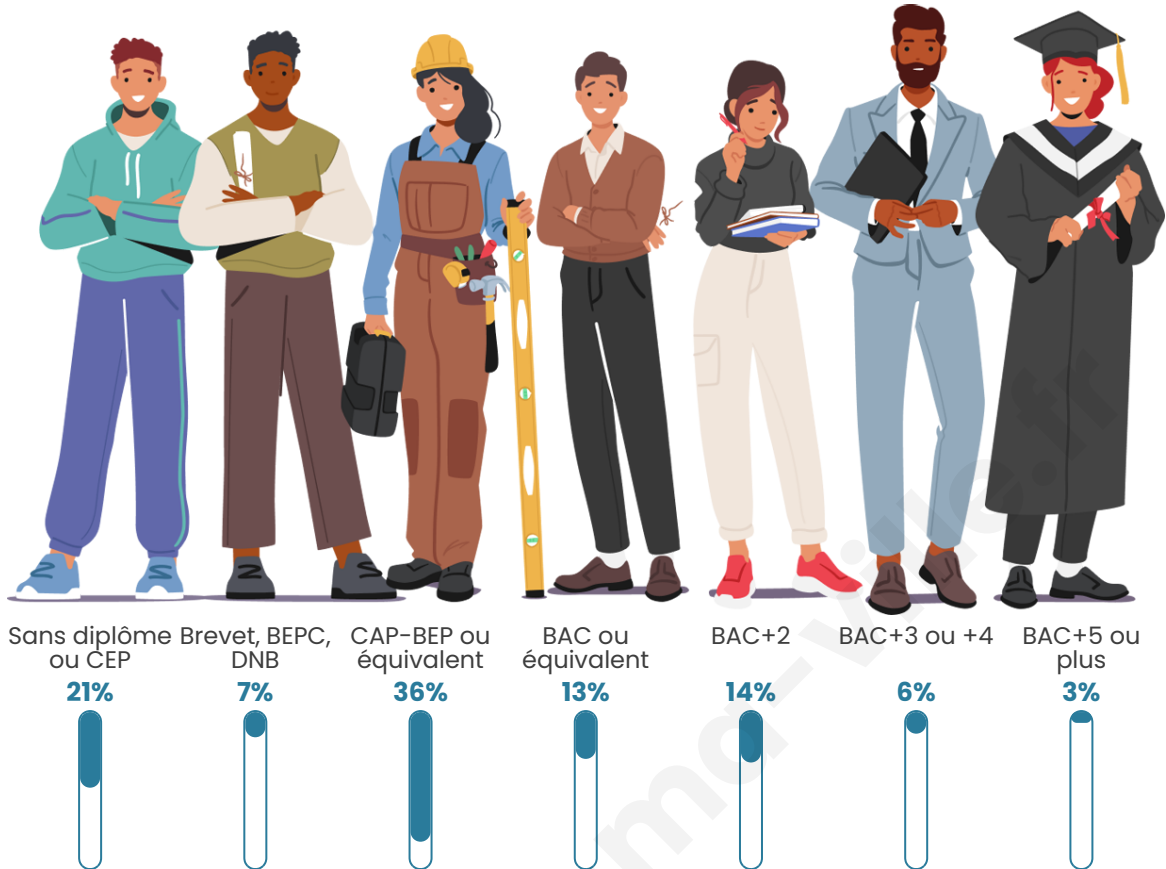

Statistiques sur la population

Nombre d'habitants

270

Age moyen

48 ans

Pop active

44.1%

Taux chômage

Tranche d'âge

Activité professionnelle

Niveau de diplôme

Composition des ménages

Profils électoraux

Premier tour

	Emmanuel MACRON	31.25 %
	Marine LE PEN	22.40 %
	Jean-Luc MÉLENCHON	14.58 %
	Éric ZEMMOUR	8.85 %
	Valérie PÉCRESE	5.73 %
	Nicolas DUPONT-AIGNAN	5.73 %
	Fabien ROUSSEL	3.13 %
	Jean LASSALLE	3.13 %
	Yannick JADOT	2.60 %
	Nathalie ARTHAUD	1.04 %
	Anne HIDALGO	1.04 %
	Philippe POUTOU	0.52 %