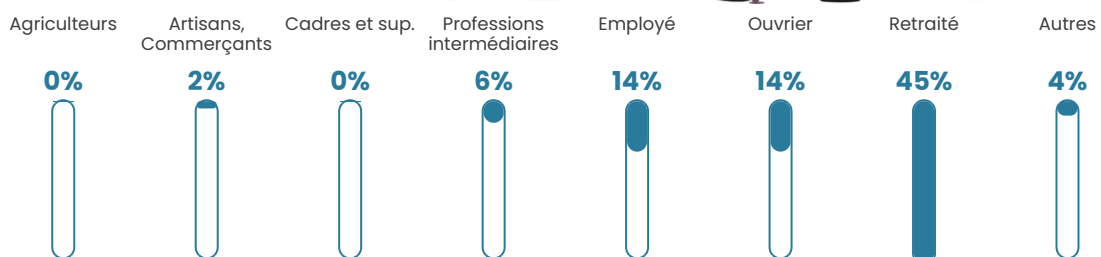

5.7%

Pop densité

39 h/km²

Revenu moyen

23 730 €/an

Evolution du nombre d'habitants

Sources : Institut national de la statistique et des études économiques (insee) selon Les dernières parutions officielles de 2024 portant sur les années 2020, 2021 et 2022.

Tranche d'âge

Activité professionnelle

Niveau de diplôme

Composition des ménages

Profils électoraux

Premier tour

	Emmanuel MACRON	31.25 %
	Marine LE PEN	22.40 %
	Jean-Luc MÉLENCHON	14.58 %
	Éric ZEMMOUR	8.85 %
	Valérie PÉCRESE	5.73 %
	Nicolas DUPONT-AIGNAN	5.73 %
	Fabien ROUSSEL	3.13 %
	Jean LASSALLE	3.13 %
	Yannick JADOT	2.60 %
	Nathalie ARTHAUD	1.04 %
	Anne HIDALGO	1.04 %
	Philippe POUTOU	0.52 %