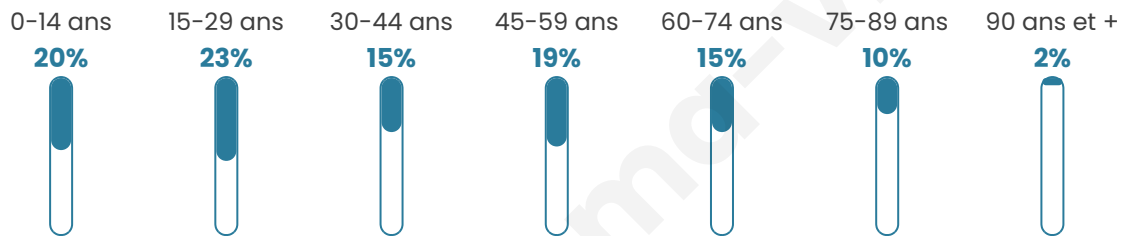

Nombre d'habitants

17 944

Age moyen

40 ans

Pop active

41%

Taux chômage

7.3%

Pop densité

2 243 h/km²

Revenu moyen

29 600 €/an

Evolution du nombre d'habitants

Sources : Institut national de la statistique et des études économiques (insee) selon Les dernières parutions officielles de 2024 portant sur les années 2020, 2021 et 2022.

Tranche d'âge

Activité professionnelle

Niveau de diplôme

Composition des ménages

Profils électoraux

Premier tour

	Emmanuel MACRON	39.68 %
	Éric ZEMMOUR	14.40 %
	Jean-Luc MÉLENCHON	14.13 %
	Marine LE PEN	11.44 %
	Valérie PÉCRESE	10.23 %
	Yannick JADOT	4.34 %
	Jean LASSALLE	1.57 %
	Nicolas DUPONT- AIGNAN	1.57 %
	Fabien ROUSSEL	1.01 %
	Anne HIDALGO	1.00 %
	Philippe POUTOU	0.36 %
	Nathalie ARTHAUD	0.26 %