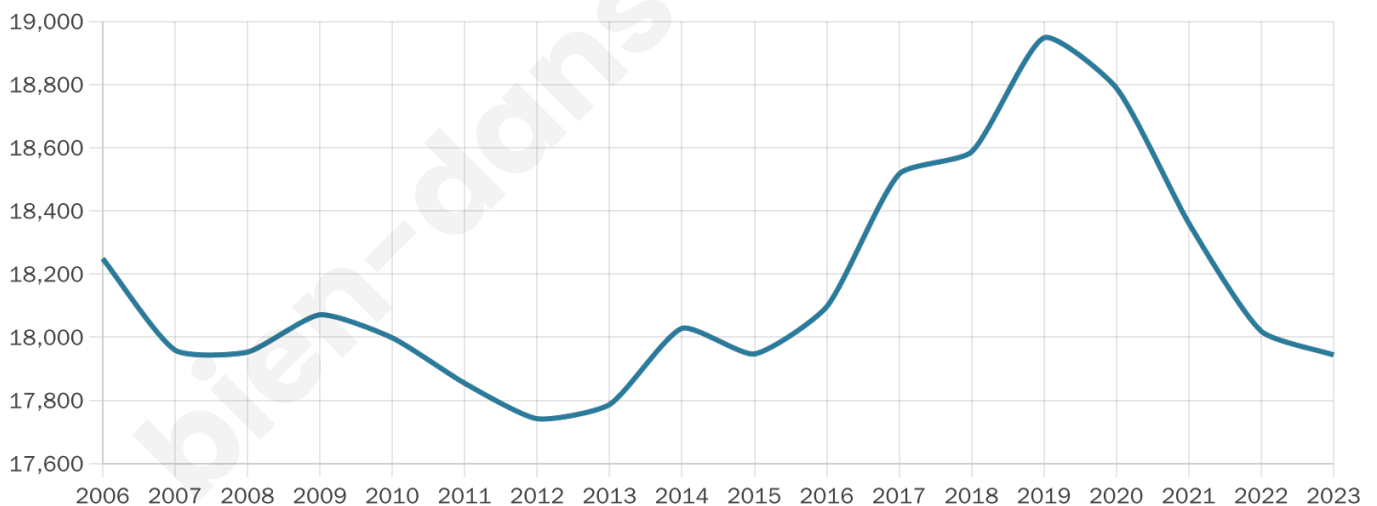

Nombre d'habitants

17 944

Age moyen

40 ans

Pop active

41%

Taux chômage

7.3%

Pop densité

2 243 h/km²

Revenu moyen

29 600 €/an

Evolution du nombre d'habitants

Sources : Institut national de la statistique et des études économiques (insee) selon Les dernières parutions officielles de 2024 portant sur les années 2020, 2021 et 2022.

Tranche d'âge

Activité professionnelle

Niveau de diplôme

Composition des ménages

Profils électoraux

Premier tour

	Emmanuel MACRON	39.68 %
	Éric ZEMMOUR	14.40 %
	Jean-Luc MÉLENCHON	14.13 %
	Marine LE PEN	11.44 %
	Valérie PÉCRESE	10.23 %
	Yannick JADOT	4.34 %
	Jean LASSALLE	1.57 %
	Nicolas DUPONT- AIGNAN	1.57 %
	Fabien ROUSSEL	1.01 %
	Anne HIDALGO	1.00 %
	Philippe POUTOU	0.36 %
	Nathalie ARTHAUD	0.26 %