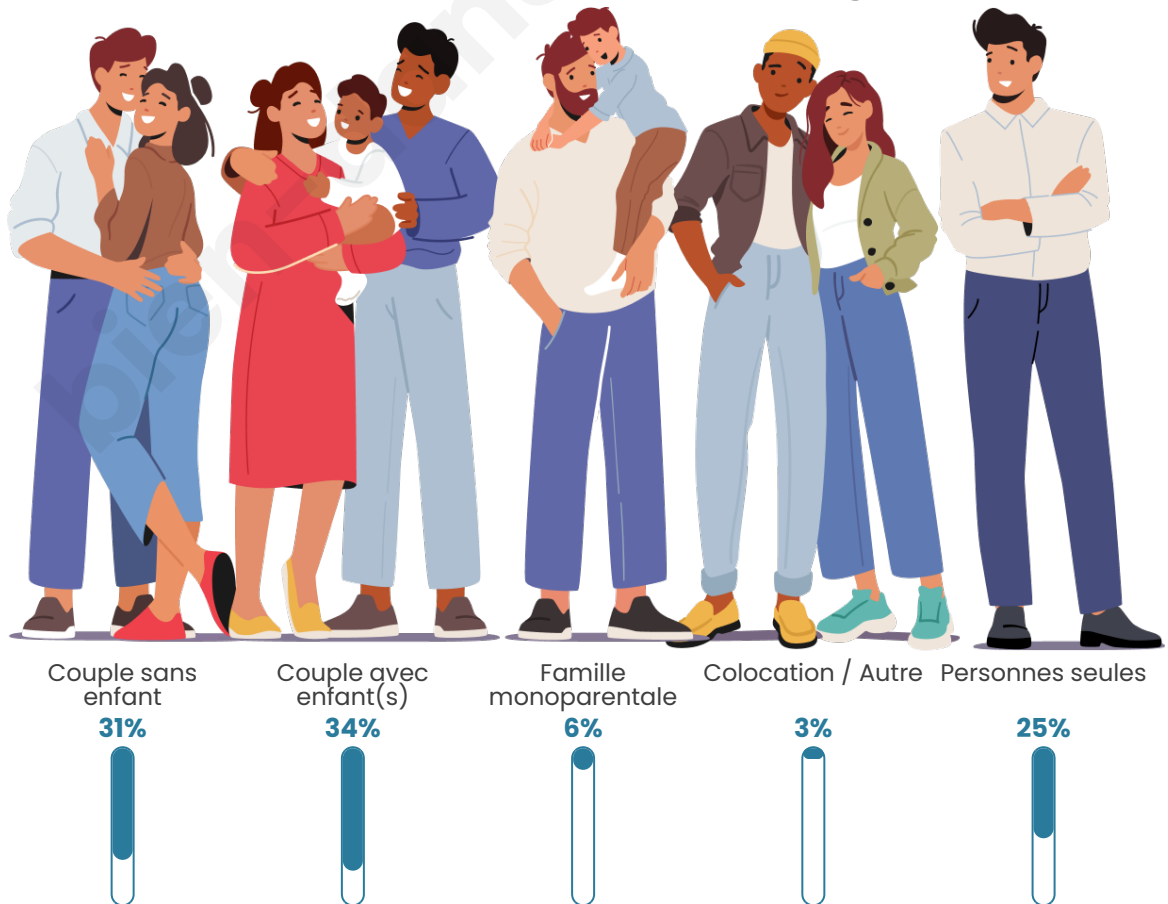

Nombre d'habitants

17 944

Age moyen

40 ans

Pop active

41%

Taux chômage

7.3%

Tranche d'âge

Activité professionnelle

Niveau de diplôme

Composition des ménages

Profils électoraux

Premier tour

	Emmanuel MACRON	39.68 %
	Éric ZEMMOUR	14.40 %
	Jean-Luc MÉLENCHON	14.13 %
	Marine LE PEN	11.44 %
	Valérie PÉCRESE	10.23 %
	Yannick JADOT	4.34 %
	Jean LASSALLE	1.57 %
	Nicolas DUPONT- AIGNAN	1.57 %
	Fabien ROUSSEL	1.01 %
	Anne HIDALGO	1.00 %
	Philippe POUTOU	0.36 %
	Nathalie ARTHAUD	0.26 %