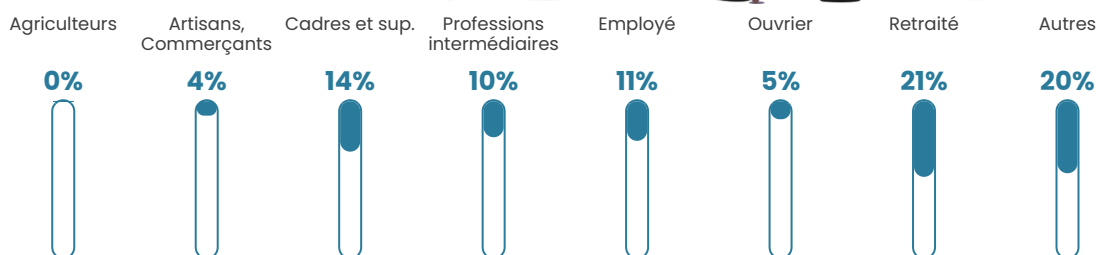

Pop densité

2 243 h/km²

Revenu moyen

29 600 €/an

Evolution du nombre d'habitants

Sources : Institut national de la statistique et des études économiques (insee) selon Les dernières parutions officielles de 2024 portant sur les années 2020, 2021 et 2022.

Tranche d'âge

Activité professionnelle

Niveau de diplôme

Composition des ménages

Profils électoraux

Premier tour

	Emmanuel MACRON	39.68 %
	Éric ZEMMOUR	14.40 %
	Jean-Luc MÉLENCHON	14.13 %
	Marine LE PEN	11.44 %
	Valérie PÉCRESE	10.23 %
	Yannick JADOT	4.34 %
	Jean LASSALLE	1.57 %
	Nicolas DUPONT- AIGNAN	1.57 %
	Fabien ROUSSEL	1.01 %
	Anne HIDALGO	1.00 %
	Philippe POUTOU	0.36 %
	Nathalie ARTHAUD	0.26 %