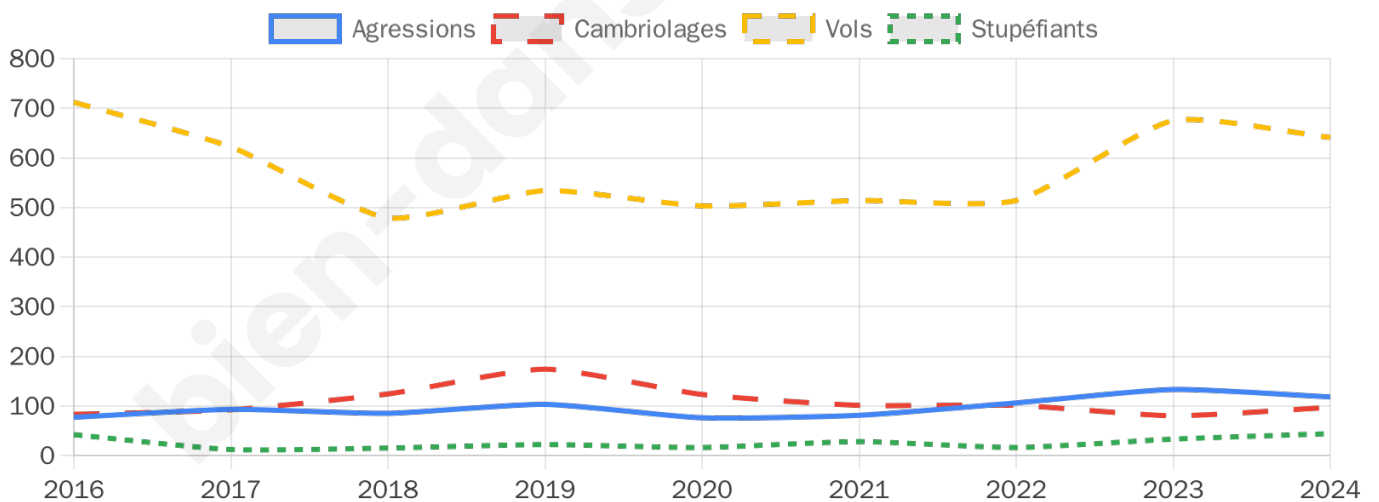

11 937 inscrits

Participation : 80.47%

Votes blancs : 1.07%

Votes nuls : 0.29%

Second tour

	Emmanuel MACRON	73,52 %
	Marine LE PEN	26,48 %

11 942 inscrits

Participation : 76.85%

Votes blancs : 4.71%

Votes nuls : 1.33%

Sécurité

Agressions physiques / sexuelles

118

Cambriolages

97

Vols / dégradations

641

Stupéfiants

44

Evolution du nombre d'infractions

Pour comparer

(en proportion du nombre d'habitants)

Sources : Bases statistiques communale, départementale et régionale de la délinquance enregistrée par la police et la gendarmerie nationales selon les dernières parutions officielles de 2025 portant sur l'année 2024 ([data.gouv](https://data.gouv.fr)).