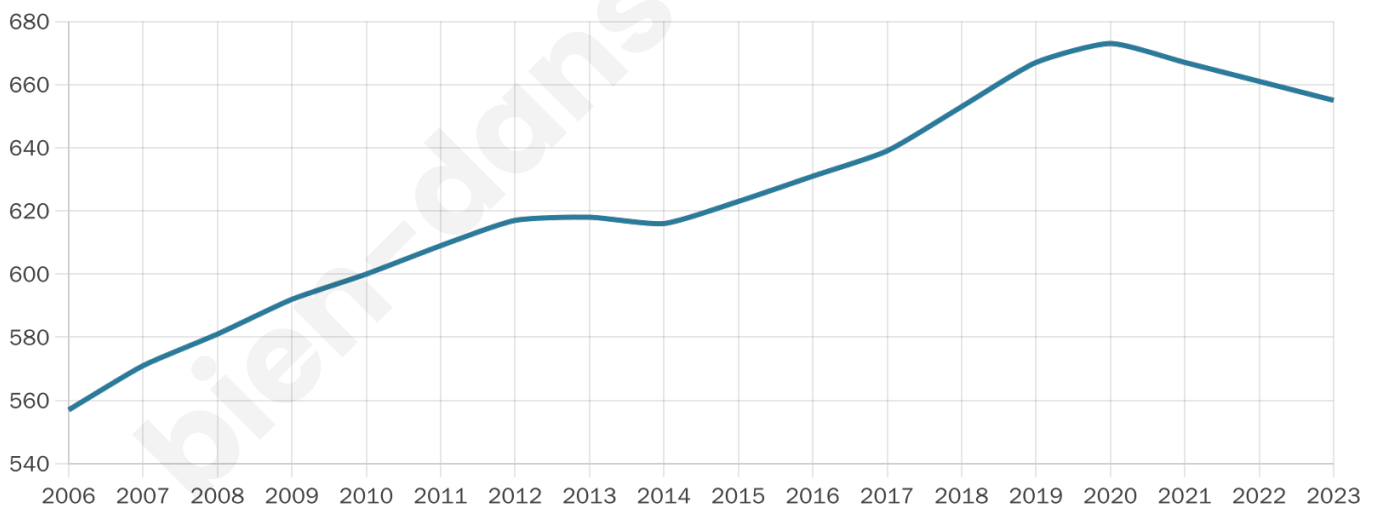

# Statistiques sur la population

Nombre d'habitants

**655**

Age moyen

**33 ans**

Pop active

**51.8%**

Taux chômage

**5.1%**

Pop densité

**55 h/km<sup>2</sup>**

Revenu moyen

**24 470 €/an**

## Evolution du nombre d'habitants

Sources : Institut national de la statistique et des études économiques (insee) selon Les dernières parutions officielles de 2024 portant sur les années 2020, 2021 et 2022.