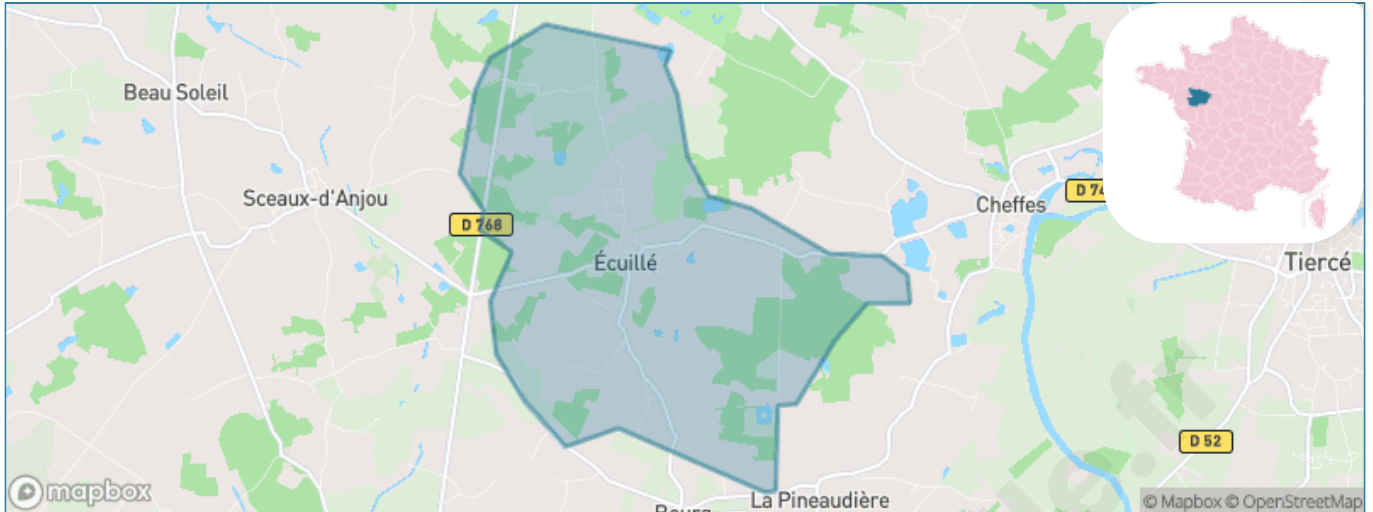

# Ville de Écuillé

Présenté par

**BIEN** dans  
ma **VILLE** 

# Situation géographique

## i Informations clés

- **Région** : Pays de la Loire
- **Département** : Maine-et-Loire
- **Code postal** : 49460
- **Superficie** : 12 km<sup>2</sup>