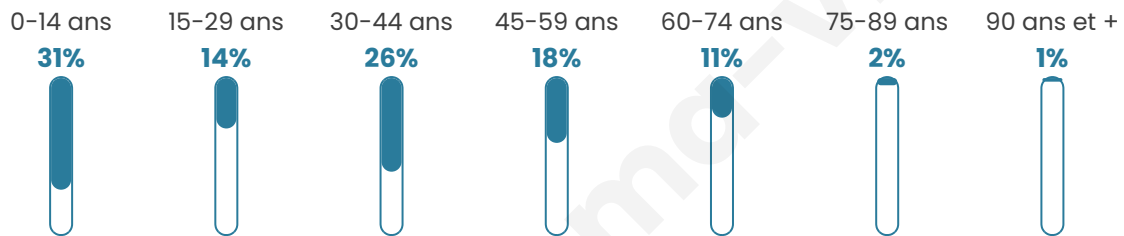

# Statistiques sur la population

Nombre d'habitants

**655**

Age moyen

**33 ans**

Pop active

**51.8%**

Taux chômage

**5.1%**

Pop densité

**55 h/km<sup>2</sup>**

Revenu moyen

**24 470 €/an**

## Evolution du nombre d'habitants

Sources : Institut national de la statistique et des études économiques (insee) selon Les dernières parutions officielles de 2024 portant sur les années 2020, 2021 et 2022.

## Tranche d'âge