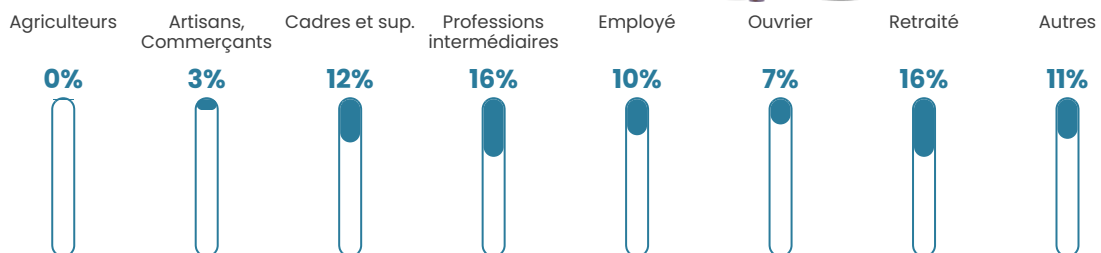

Pop densité

389 h/km²

Revenu moyen

26 630 €/an

Evolution du nombre d'habitants

Sources : Institut national de la statistique et des études économiques (insee) selon Les dernières parutions officielles de 2024 portant sur les années 2020, 2021 et 2022.

Tranche d'âge

Activité professionnelle

Niveau de diplôme

Composition des ménages

Profils électoraux

Premier tour

	Emmanuel MACRON	30.80 %
	Jean-Luc MÉLENCHON	26.80 %
	Marine LE PEN	20.16 %
	Éric ZEMMOUR	6.18 %
	Valérie PÉCRESE	5.22 %
	Yannick JADOT	3.80 %
	Jean LASSALLE	1.98 %
	Nicolas DUPONT-AIGNAN	1.87 %
	Fabien ROUSSEL	1.62 %
	Anne HIDALGO	0.81 %
	Philippe POUTOU	0.51 %
	Nathalie ARTHAUD	0.25 %