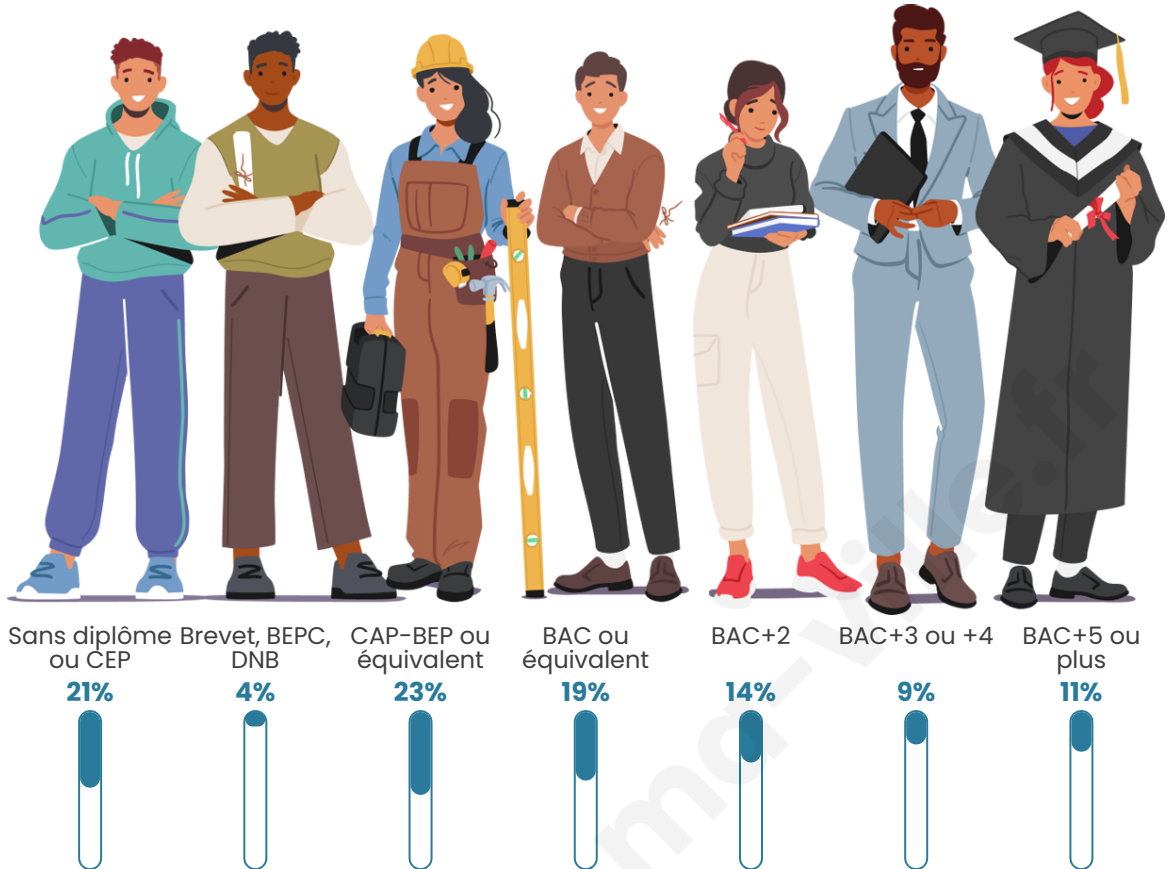

Nombre d'habitants

4 279

Age moyen

38 ans

Pop active

47.5%

Taux chômage

8.6%

Tranche d'âge

Activité professionnelle

Niveau de diplôme

Composition des ménages

Profils électoraux

Premier tour

	Emmanuel MACRON	30.80 %
	Jean-Luc MÉLENCHON	26.80 %
	Marine LE PEN	20.16 %
	Éric ZEMMOUR	6.18 %
	Valérie PÉCRESE	5.22 %
	Yannick JADOT	3.80 %
	Jean LASSALLE	1.98 %
	Nicolas DUPONT-AIGNAN	1.87 %
	Fabien ROUSSEL	1.62 %
	Anne HIDALGO	0.81 %
	Philippe POUTOU	0.51 %
	Nathalie ARTHAUD	0.25 %