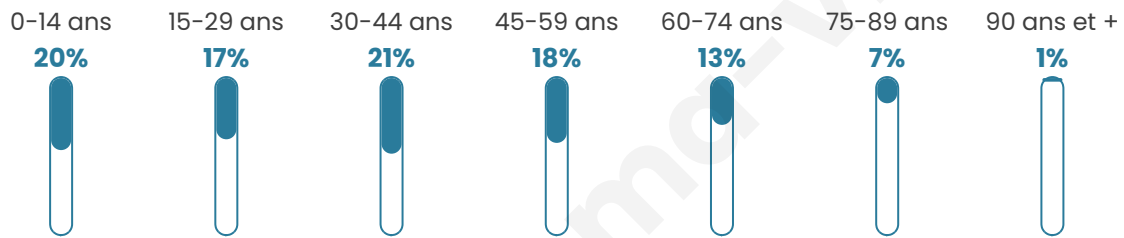

Nombre d'habitants

4 279

Age moyen

38 ans

Pop active

47.5%

Taux chômage

8.6%

Pop densité

389 h/km²

Revenu moyen

26 630 €/an

Evolution du nombre d'habitants

Sources : Institut national de la statistique et des études économiques (insee) selon Les dernières parutions officielles de 2024 portant sur les années 2020, 2021 et 2022.

Tranche d'âge

Activité professionnelle

Niveau de diplôme

Composition des ménages

Profils électoraux

Premier tour

	Emmanuel MACRON	30.80 %
	Jean-Luc MÉLENCHON	26.80 %
	Marine LE PEN	20.16 %
	Éric ZEMMOUR	6.18 %
	Valérie PÉCRESE	5.22 %
	Yannick JADOT	3.80 %
	Jean LASSALLE	1.98 %
	Nicolas DUPONT-AIGNAN	1.87 %
	Fabien ROUSSEL	1.62 %
	Anne HIDALGO	0.81 %
	Philippe POUTOU	0.51 %
	Nathalie ARTHAUD	0.25 %