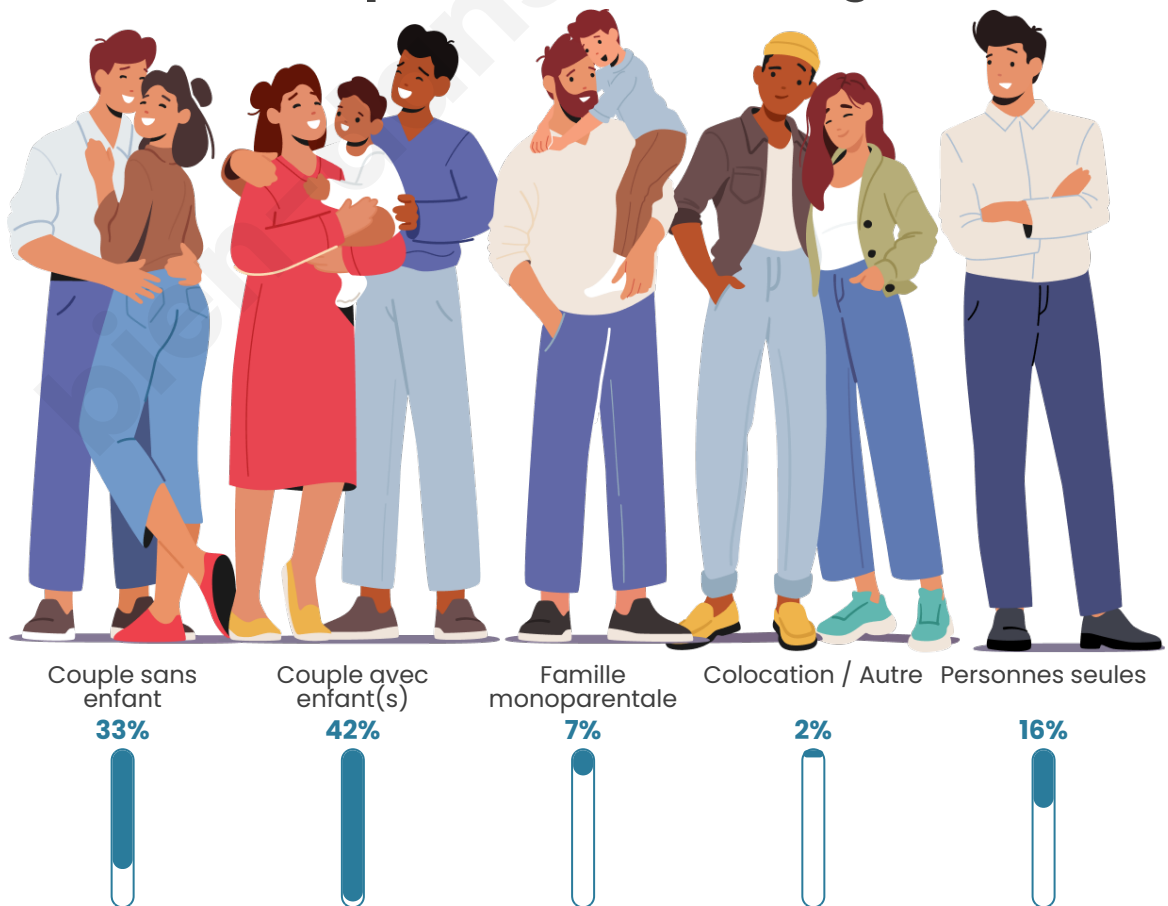

Nombre d'habitants

4 279

Age moyen

38 ans

Pop active

47.5%

Taux chômage

8.6%

Tranche d'âge

Activité professionnelle

Niveau de diplôme

Composition des ménages

Profils électoraux

Premier tour

	Emmanuel MACRON	30.80 %
	Jean-Luc MÉLENCHON	26.80 %
	Marine LE PEN	20.16 %
	Éric ZEMMOUR	6.18 %
	Valérie PÉCRESE	5.22 %
	Yannick JADOT	3.80 %
	Jean LASSALLE	1.98 %
	Nicolas DUPONT-AIGNAN	1.87 %
	Fabien ROUSSEL	1.62 %
	Anne HIDALGO	0.81 %
	Philippe POUTOU	0.51 %
	Nathalie ARTHAUD	0.25 %