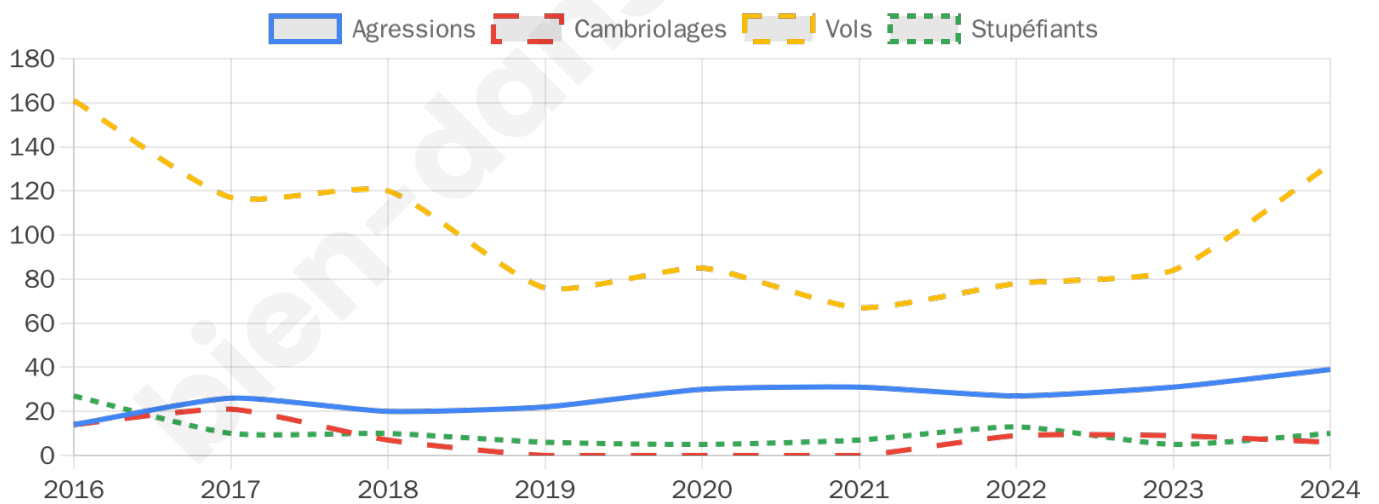

2 731 inscrits

Participation : 74%
Votes blancs : 0.94%
Votes nuls : 1.39%

Second tour

	Emmanuel MACRON	65,09 %
	Marine LE PEN	34,91 %

2 737 inscrits

Participation : 68.65%
Votes blancs : 6.07%
Votes nuls : 1.7%

Sécurité

Agressions physiques / sexuelles

39

Cambriolages

6

Vols / dégradations

132

Stupéfiants

10

Evolution du nombre d'infractions

Pour comparer

(en proportion du nombre d'habitants)

Sources : Bases statistiques communale, départementale et régionale de la délinquance enregistrée par la police et la gendarmerie nationales selon les dernières parutions officielles de 2025 portant sur l'année 2024 ([data.gouv](https://data.gouv.fr)).