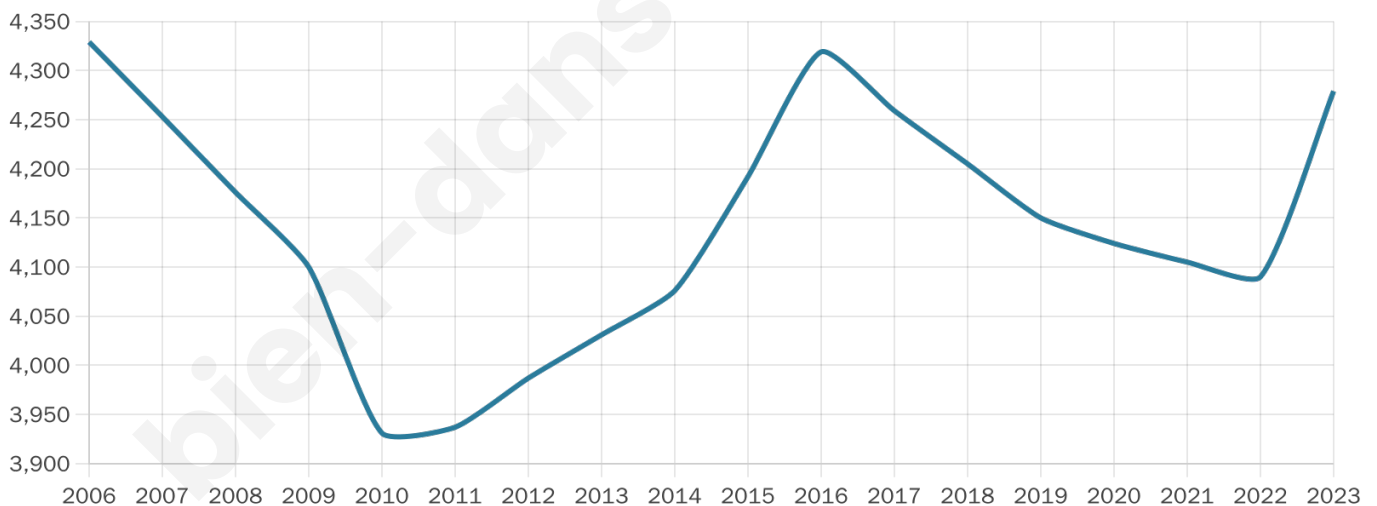

Nombre d'habitants

4 279

Age moyen

38 ans

Pop active

47.5%

Taux chômage

8.6%

Pop densité

389 h/km²

Revenu moyen

26 630 €/an

Evolution du nombre d'habitants

Sources : Institut national de la statistique et des études économiques (insee) selon Les dernières parutions officielles de 2024 portant sur les années 2020, 2021 et 2022.

Tranche d'âge

Activité professionnelle

Niveau de diplôme

Composition des ménages

Profils électoraux

Premier tour

	Emmanuel MACRON	30.80 %
	Jean-Luc MÉLENCHON	26.80 %
	Marine LE PEN	20.16 %
	Éric ZEMMOUR	6.18 %
	Valérie PÉCRESE	5.22 %
	Yannick JADOT	3.80 %
	Jean LASSALLE	1.98 %
	Nicolas DUPONT-AIGNAN	1.87 %
	Fabien ROUSSEL	1.62 %
	Anne HIDALGO	0.81 %
	Philippe POUTOU	0.51 %
	Nathalie ARTHAUD	0.25 %