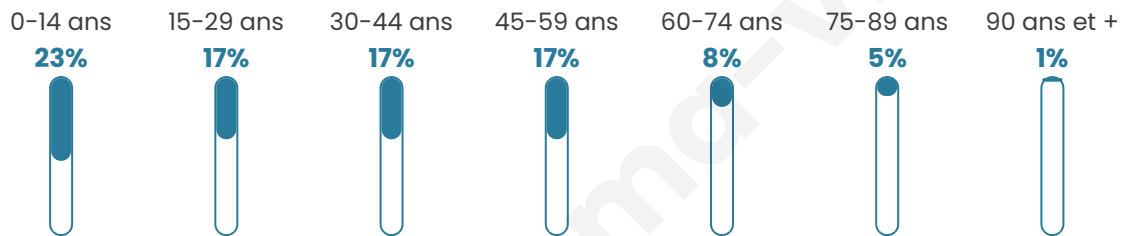

# Statistiques sur la population

Nombre d'habitants

**101**

Age moyen

**35 ans**

Pop active

**49.5%**

Taux chômage

**6.9%**

Pop densité

**51 h/km<sup>2</sup>**

Revenu moyen

**19 670 €/an**

## Evolution du nombre d'habitants

Sources : Institut national de la statistique et des études économiques (insee) selon Les dernières parutions officielles de 2024 portant sur les années 2020, 2021 et 2022.

## Tranche d'âge