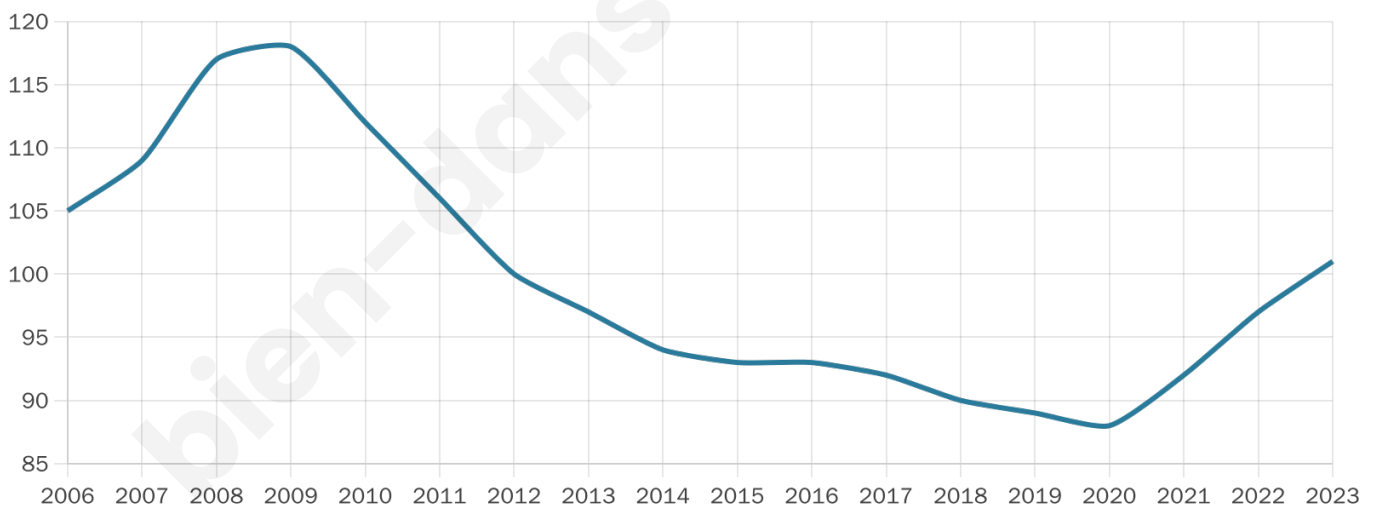

# Statistiques sur la population

Nombre d'habitants

**101**

Age moyen

**35 ans**

Pop active

**49.5%**

Taux chômage

**6.9%**

Pop densité

**51 h/km<sup>2</sup>**

Revenu moyen

**19 670 €/an**

## Evolution du nombre d'habitants

Sources : Institut national de la statistique et des études économiques (insee) selon Les dernières parutions officielles de 2024 portant sur les années 2020, 2021 et 2022.