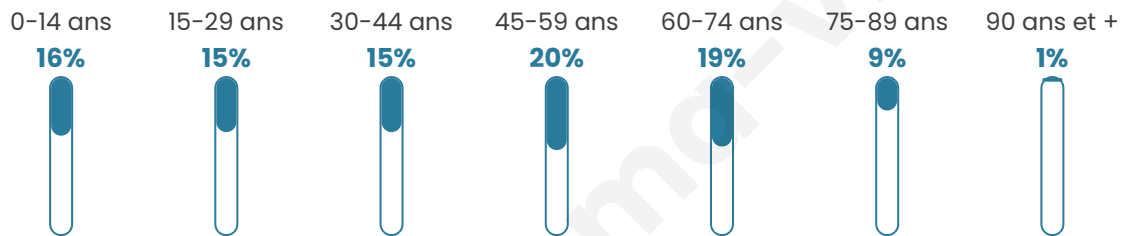

4 749

Age moyen

44 ans

Pop active

42.5%

Taux chômage

7.7%

Pop densité

279 h/km²

Revenu moyen

23 410 €/an

Evolution du nombre d'habitants

Sources : Institut national de la statistique et des études économiques (insee) selon Les dernières parutions officielles de 2024 portant sur les années 2020, 2021 et 2022.

Tranche d'âge

Activité professionnelle

Niveau de diplôme

Composition des ménages

Profils électoraux

Premier tour

	Emmanuel MACRON	35.53 %
	Marine LE PEN	21.85 %
	Jean-Luc MÉLENCHON	17.67 %
	Yannick JADOT	5.66 %
	Éric ZEMMOUR	4.81 %
	Valérie PÉCRESE	4.47 %
	Jean LASSALLE	2.55 %
	Fabien ROUSSEL	2.51 %
	Nicolas DUPONT- AIGNAN	2.14 %
	Anne HIDALGO	1.70 %
	Philippe POUTOU	0.59 %
	Nathalie ARTHAUD	0.52 %