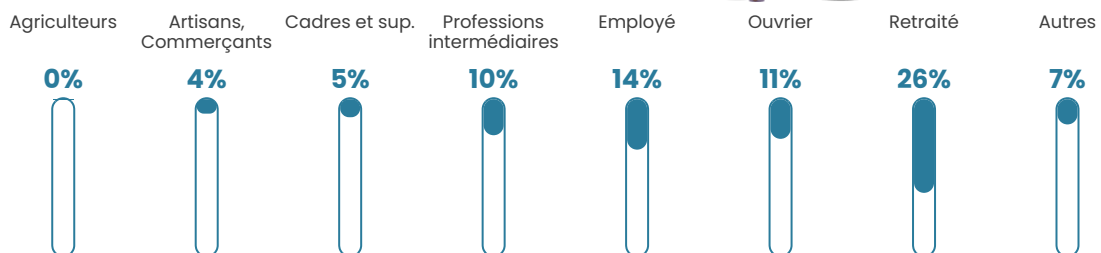

279 h/km²

Revenu moyen

23 410 €/an

Evolution du nombre d'habitants

Sources : Institut national de la statistique et des études économiques (insee) selon Les dernières parutions officielles de 2024 portant sur les années 2020, 2021 et 2022.

Tranche d'âge

Activité professionnelle

Niveau de diplôme

Composition des ménages

Profils électoraux

Premier tour

	Emmanuel MACRON	35.53 %
	Marine LE PEN	21.85 %
	Jean-Luc MÉLENCHON	17.67 %
	Yannick JADOT	5.66 %
	Éric ZEMMOUR	4.81 %
	Valérie PÉCRESE	4.47 %
	Jean LASSALLE	2.55 %
	Fabien ROUSSEL	2.51 %
	Nicolas DUPONT- AIGNAN	2.14 %
	Anne HIDALGO	1.70 %
	Philippe POUTOU	0.59 %
	Nathalie ARTHAUD	0.52 %