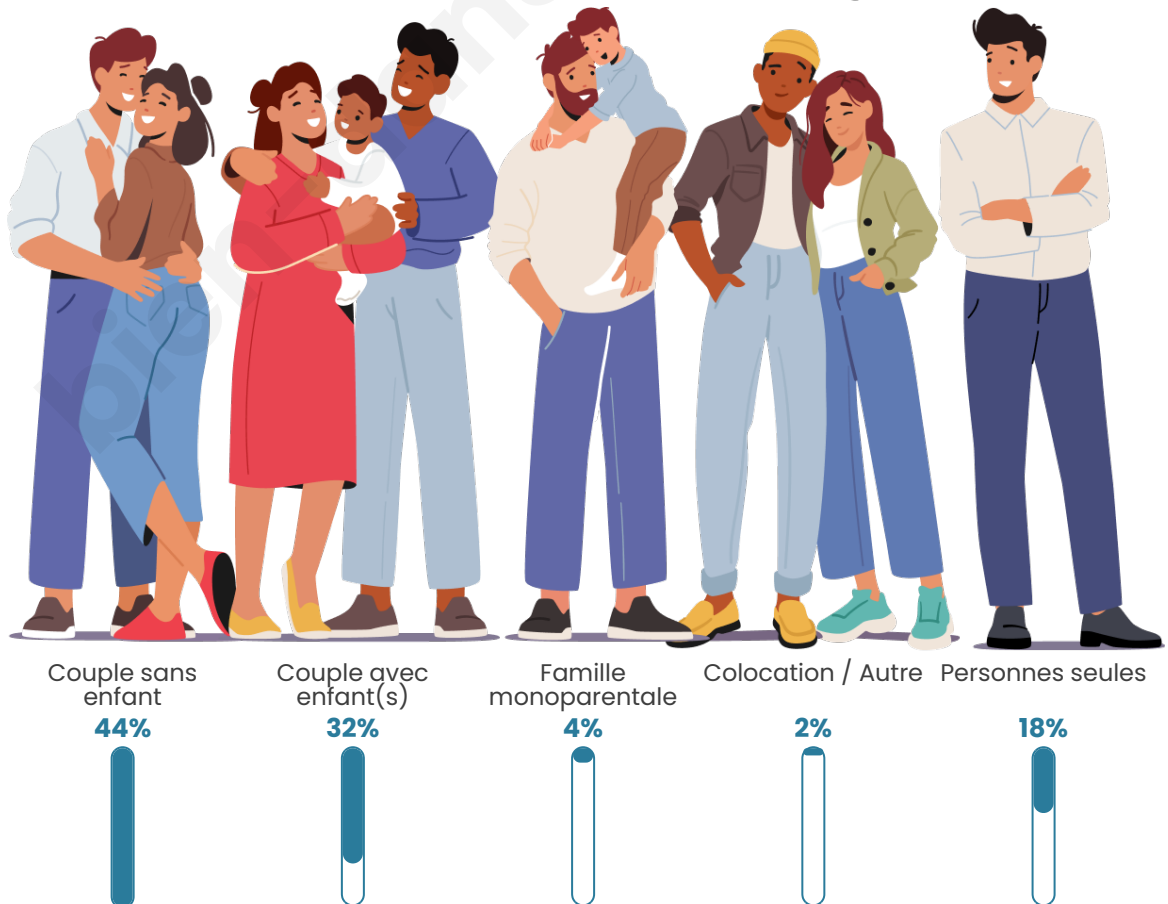

Tranche d'âge

Activité professionnelle

Niveau de diplôme

Composition des ménages

Profils électoraux

Premier tour

	Emmanuel MACRON	35.53 %
	Marine LE PEN	21.85 %
	Jean-Luc MÉLENCHON	17.67 %
	Yannick JADOT	5.66 %
	Éric ZEMMOUR	4.81 %
	Valérie PÉCRESE	4.47 %
	Jean LASSALLE	2.55 %
	Fabien ROUSSEL	2.51 %
	Nicolas DUPONT- AIGNAN	2.14 %
	Anne HIDALGO	1.70 %
	Philippe POUTOU	0.59 %
	Nathalie ARTHAUD	0.52 %