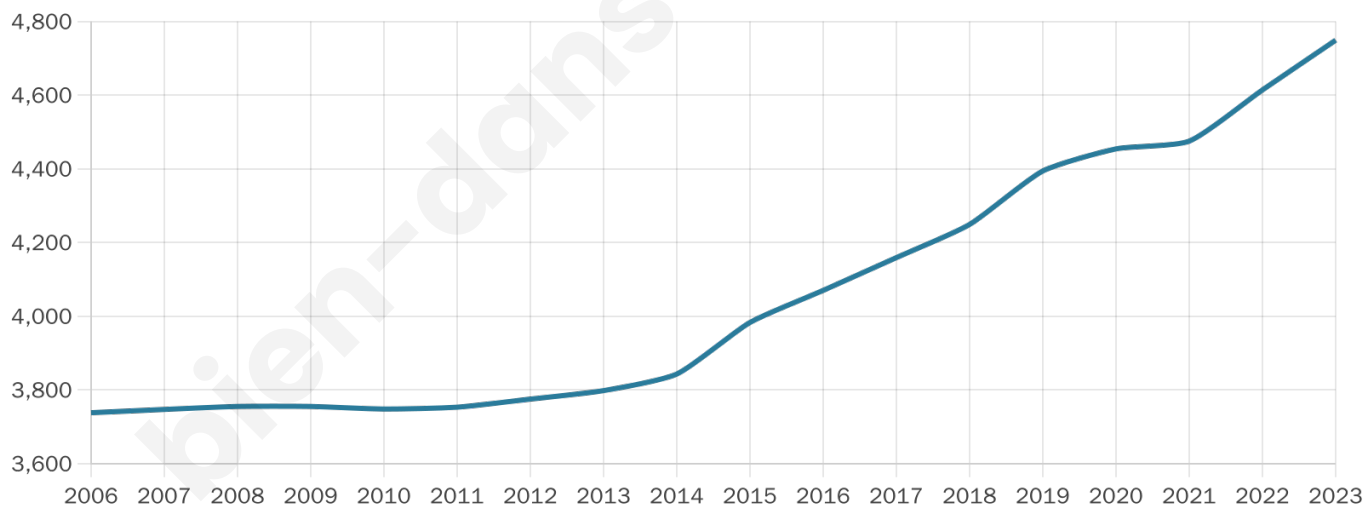

4 749

Age moyen

44 ans

Pop active

42.5%

Taux chômage

7.7%

Pop densité

279 h/km²

Revenu moyen

23 410 €/an

Evolution du nombre d'habitants

Sources : Institut national de la statistique et des études économiques (insee) selon Les dernières parutions officielles de 2024 portant sur les années 2020, 2021 et 2022.