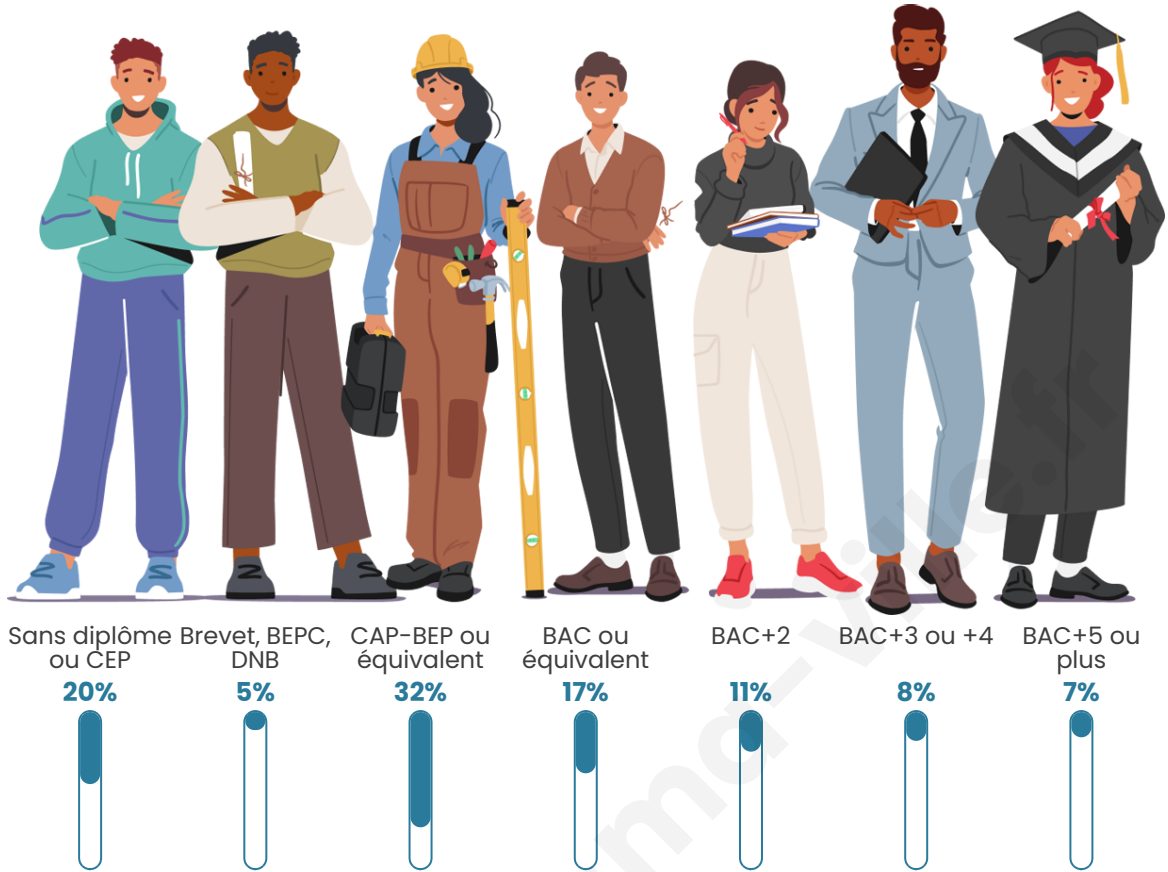

4 749

Age moyen

44 ans

Pop active

42.5%

Taux chômage

7.7%

Pop densité

Tranche d'âge

Activité professionnelle

Niveau de diplôme

Composition des ménages

Profils électoraux

Premier tour

	Emmanuel MACRON	35.53 %
	Marine LE PEN	21.85 %
	Jean-Luc MÉLENCHON	17.67 %
	Yannick JADOT	5.66 %
	Éric ZEMMOUR	4.81 %
	Valérie PÉCRESE	4.47 %
	Jean LASSALLE	2.55 %
	Fabien ROUSSEL	2.51 %
	Nicolas DUPONT- AIGNAN	2.14 %
	Anne HIDALGO	1.70 %
	Philippe POUTOU	0.59 %
	Nathalie ARTHAUD	0.52 %