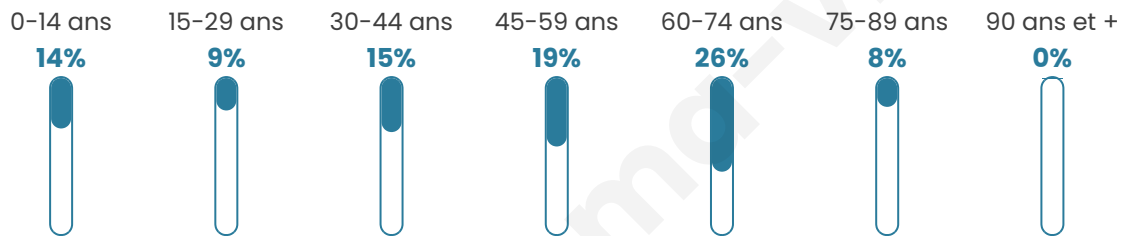

# Statistiques sur la population

Nombre d'habitants

**1 334**

Age moyen

**46 ans**

Pop active

**39.2%**

Taux chômage

**2.5%**

Pop densité

**222 h/km<sup>2</sup>**

Revenu moyen

**28 340 €/an**

## Evolution du nombre d'habitants

Sources : Institut national de la statistique et des études économiques (insee) selon Les dernières parutions officielles de 2024 portant sur les années 2020, 2021 et 2022.

## Tranche d'âge