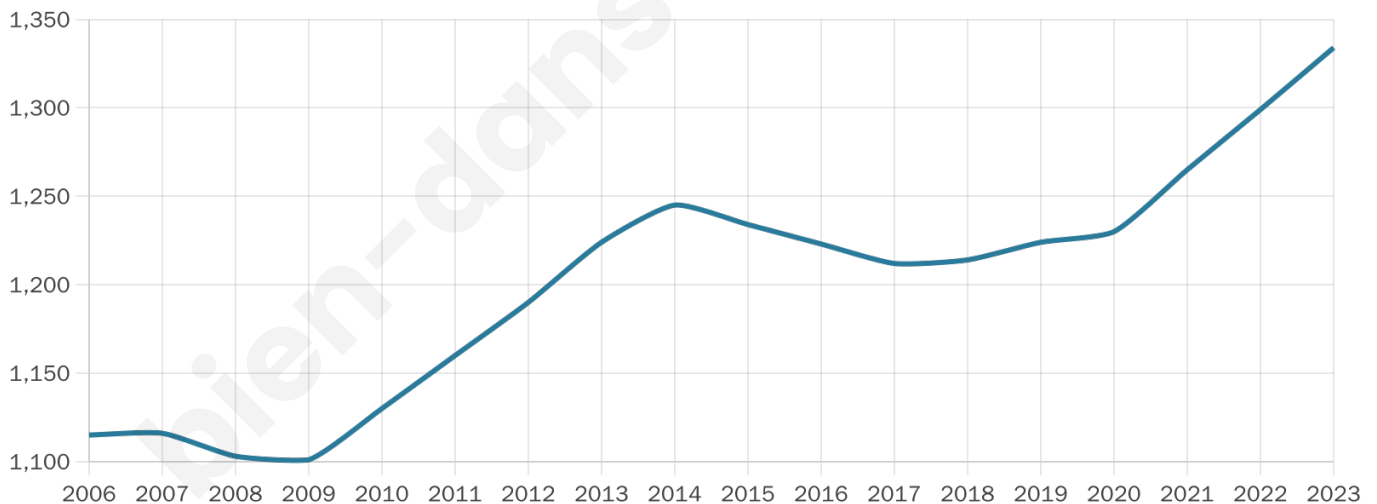

# Statistiques sur la population

Nombre d'habitants

**1 334**

Age moyen

**46 ans**

Pop active

**39.2%**

Taux chômage

**2.5%**

Pop densité

**222 h/km<sup>2</sup>**

Revenu moyen

**28 340 €/an**

## Evolution du nombre d'habitants

Sources : Institut national de la statistique et des études économiques (insee) selon Les dernières parutions officielles de 2024 portant sur les années 2020, 2021 et 2022.