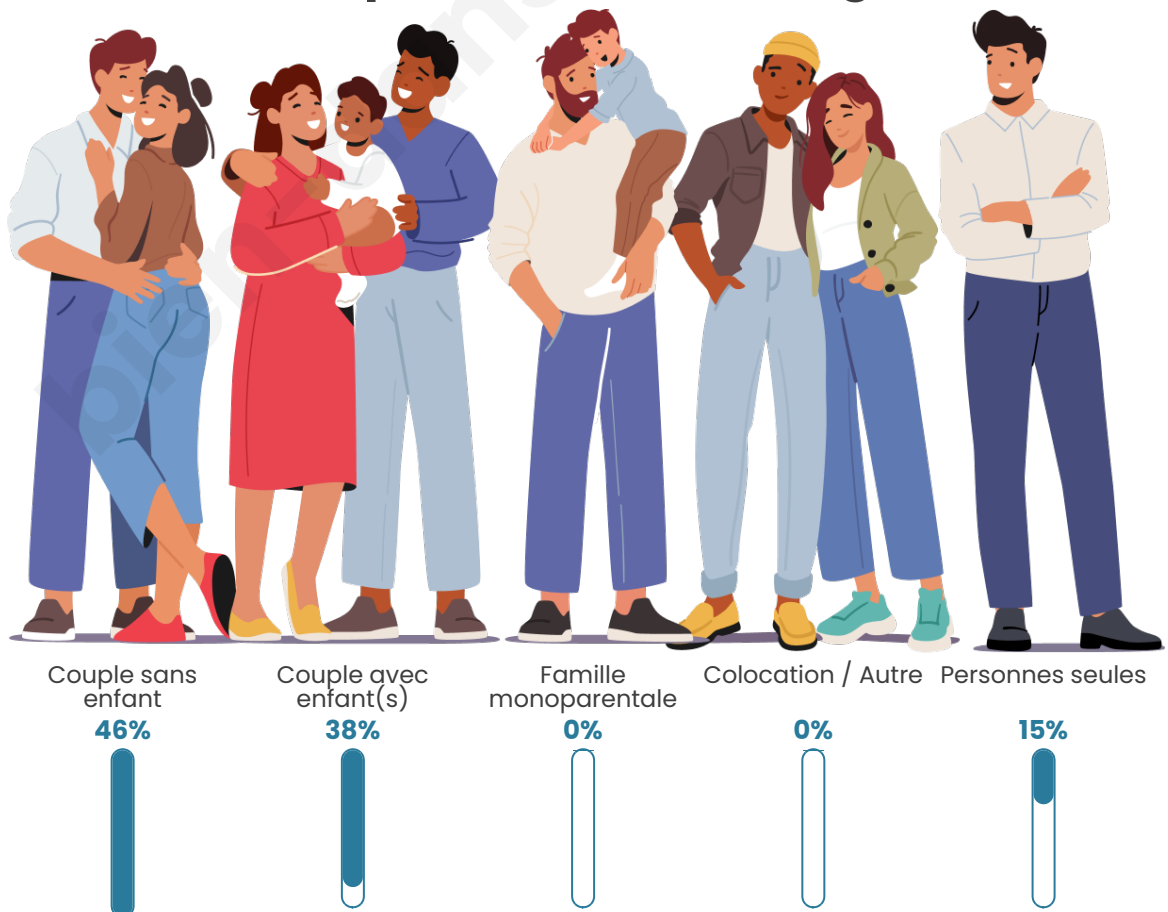

Tranche d'âge

Activité professionnelle

Niveau de diplôme

Composition des ménages

Profils électoraux

Premier tour

	Emmanuel MACRON	31.78 %
	Marine LE PEN	28.04 %
	Jean-Luc MÉLENCHON	20.56 %
	Éric ZEMMOUR	5.61 %
	Jean LASSALLE	4.67 %
	Valérie PÉCRESSÉ	3.74 %
	Yannick JADOT	1.87 %
	Fabien ROUSSEL	0.93 %
	Anne HIDALGO	0.93 %
	Philippe POUTOU	0.93 %
	Nicolas DUPONT-AIGNAN	0.93 %
	Nathalie ARTHAUD	0.00 %