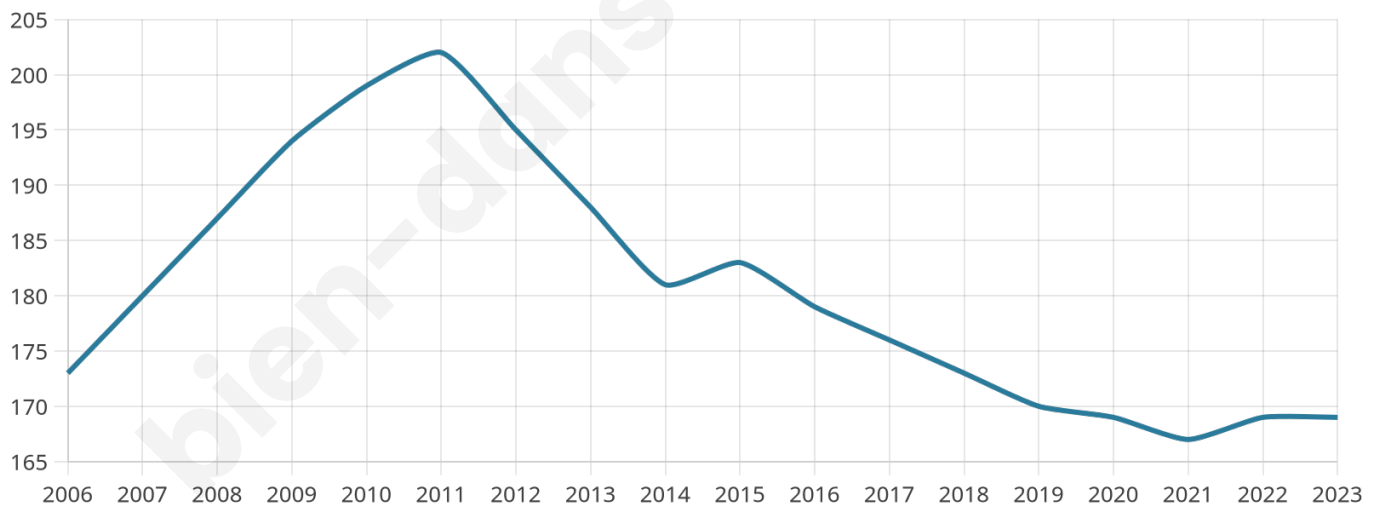

46 ans

Pop active

43.8%

Taux chômage

10.8%

Pop densité

19 h/km²

Revenu moyen

21 460 €/an

Evolution du nombre d'habitants

Sources : Institut national de la statistique et des études économiques (insee) selon Les dernières parutions officielles de 2024 portant sur les années 2020, 2021 et 2022.