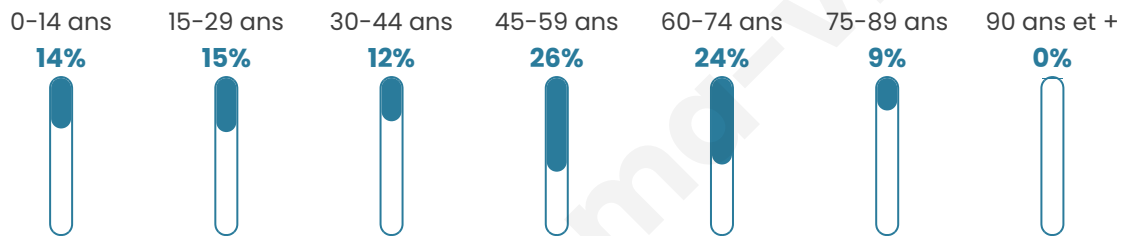

Version web

Ville de Écly

Présenté par

BIEN dans
ma **VILLE** 

Sommaire

Situation géographique	3
Statistiques sur la population	4
Evolution du nombre d'habitants	4
Tranche d'âge	5
0-14 ans	5
15-29 ans	5
30-44 ans	5
45-59 ans	5
60-74 ans	5
75-89 ans	5
90 ans et +	5
Activité professionnelle	5
Agriculteurs	5
Artisans, Commerçants	5
Cadres et sup.	5
Professions intermédiaires	5
Employé	5
Ouvrier	5
Retraité	5
Autres	5
Niveau de diplôme	6
Sans diplôme ou CEP	6
Brevet, BEPC, DNB	6
CAP-BEP ou équivalent	6
BAC ou équivalent	6
BAC+2	6
BAC+3 ou +4	6
BAC+5 ou plus	6
Composition des ménages	6
Couple sans enfant	6
Couple avec enfant(s)	6
Famille monoparentale	6
Colocation / Autre	6
Personnes seules	6
Profils électoraux	7
Premier tour	7
Sécurité	8
Evolution du nombre d'infractions	8
Pour comparer	9
Services à la population	10
Commerce	10
Éducation	10
Villes autour de Écly	12

46 ans

Pop active

43.8%

Taux chômage

10.8%

Pop densité

19 h/km²

Revenu moyen

21 460 €/an

Evolution du nombre d'habitants

Sources : Institut national de la statistique et des études économiques (insee) selon Les dernières parutions officielles de 2024 portant sur les années 2020, 2021 et 2022.

Tranche d'âge

Activité professionnelle

Niveau de diplôme

Composition des ménages

Profils électoraux

Premier tour

	Emmanuel MACRON	31.78 %
	Marine LE PEN	28.04 %
	Jean-Luc MÉLENCHON	20.56 %
	Éric ZEMMOUR	5.61 %
	Jean LASSALLE	4.67 %
	Valérie PÉCRESSÉ	3.74 %
	Yannick JADOT	1.87 %
	Fabien ROUSSEL	0.93 %
	Anne HIDALGO	0.93 %
	Philippe POUTOU	0.93 %
	Nicolas DUPONT-AIGNAN	0.93 %
	Nathalie ARTHAUD	0.00 %