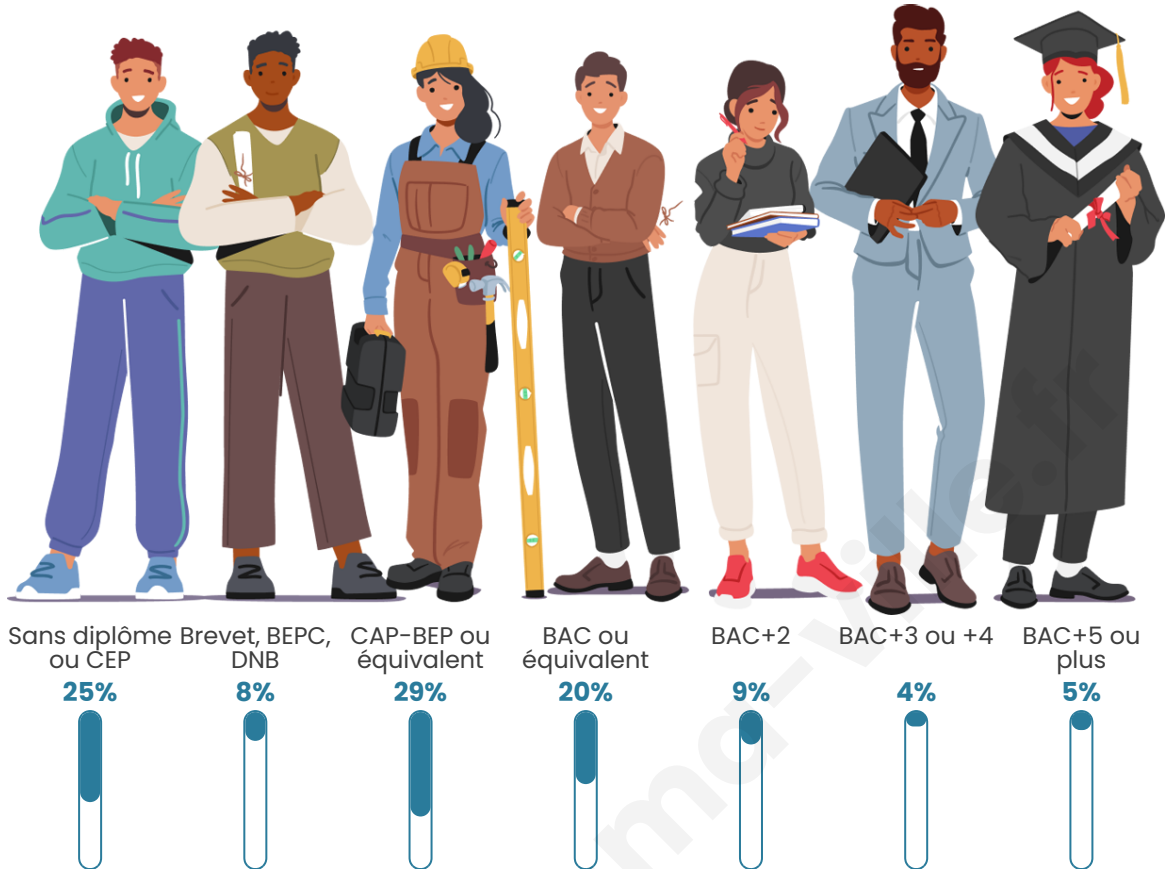

Tranche d'âge

Activité professionnelle

Niveau de diplôme

Composition des ménages

Profils électoraux

Premier tour

	Emmanuel MACRON	31.78 %
	Marine LE PEN	28.04 %
	Jean-Luc MÉLENCHON	20.56 %
	Éric ZEMMOUR	5.61 %
	Jean LASSALLE	4.67 %
	Valérie PÉCRESSÉ	3.74 %
	Yannick JADOT	1.87 %
	Fabien ROUSSEL	0.93 %
	Anne HIDALGO	0.93 %
	Philippe POUTOU	0.93 %
	Nicolas DUPONT-AIGNAN	0.93 %
	Nathalie ARTHAUD	0.00 %