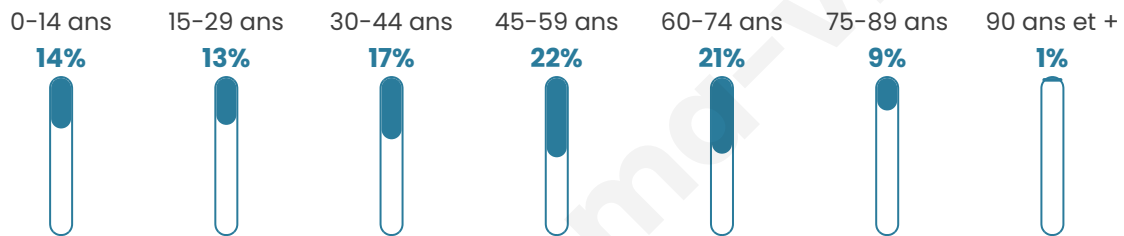

Nombre d'habitants

1 419

Age moyen

45 ans

Pop active

48.8%

Taux chômage

4.7%

Pop densité

203 h/km²

Revenu moyen

29 240 €/an

Evolution du nombre d'habitants

Sources : Institut national de la statistique et des études économiques (insee) selon Les dernières parutions officielles de 2024 portant sur les années 2020, 2021 et 2022.

Tranche d'âge

Activité professionnelle

Niveau de diplôme

Composition des ménages

Profils électoraux

Premier tour

	Emmanuel MACRON	38.97 %
	Marine LE PEN	21.41 %
	Jean-Luc MÉLENCHON	11.42 %
	Éric ZEMMOUR	7.79 %
	Yannick JADOT	6.59 %
	Valérie PÉCRESE	5.60 %
	Nicolas DUPONT- AIGNAN	3.07 %
	Jean LASSALLE	2.52 %
	Fabien ROUSSEL	0.99 %
	Anne HIDALGO	0.99 %
	Nathalie ARTHAUD	0.33 %
	Philippe POUTOU	0.33 %