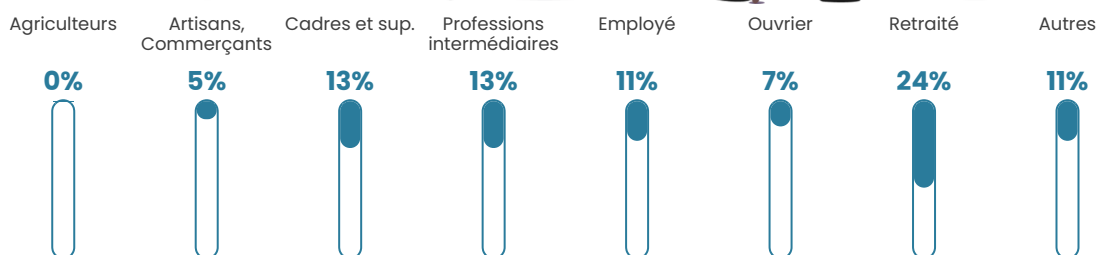

Pop densité

203 h/km²

Revenu moyen

29 240 €/an

Evolution du nombre d'habitants

Sources : Institut national de la statistique et des études économiques (insee) selon Les dernières parutions officielles de 2024 portant sur les années 2020, 2021 et 2022.

Tranche d'âge

Activité professionnelle

Niveau de diplôme

Composition des ménages

Profils électoraux

Premier tour

	Emmanuel MACRON	38.97 %
	Marine LE PEN	21.41 %
	Jean-Luc MÉLENCHON	11.42 %
	Éric ZEMMOUR	7.79 %
	Yannick JADOT	6.59 %
	Valérie PÉCRESE	5.60 %
	Nicolas DUPONT- AIGNAN	3.07 %
	Jean LASSALLE	2.52 %
	Fabien ROUSSEL	0.99 %
	Anne HIDALGO	0.99 %
	Nathalie ARTHAUD	0.33 %
	Philippe POUTOU	0.33 %