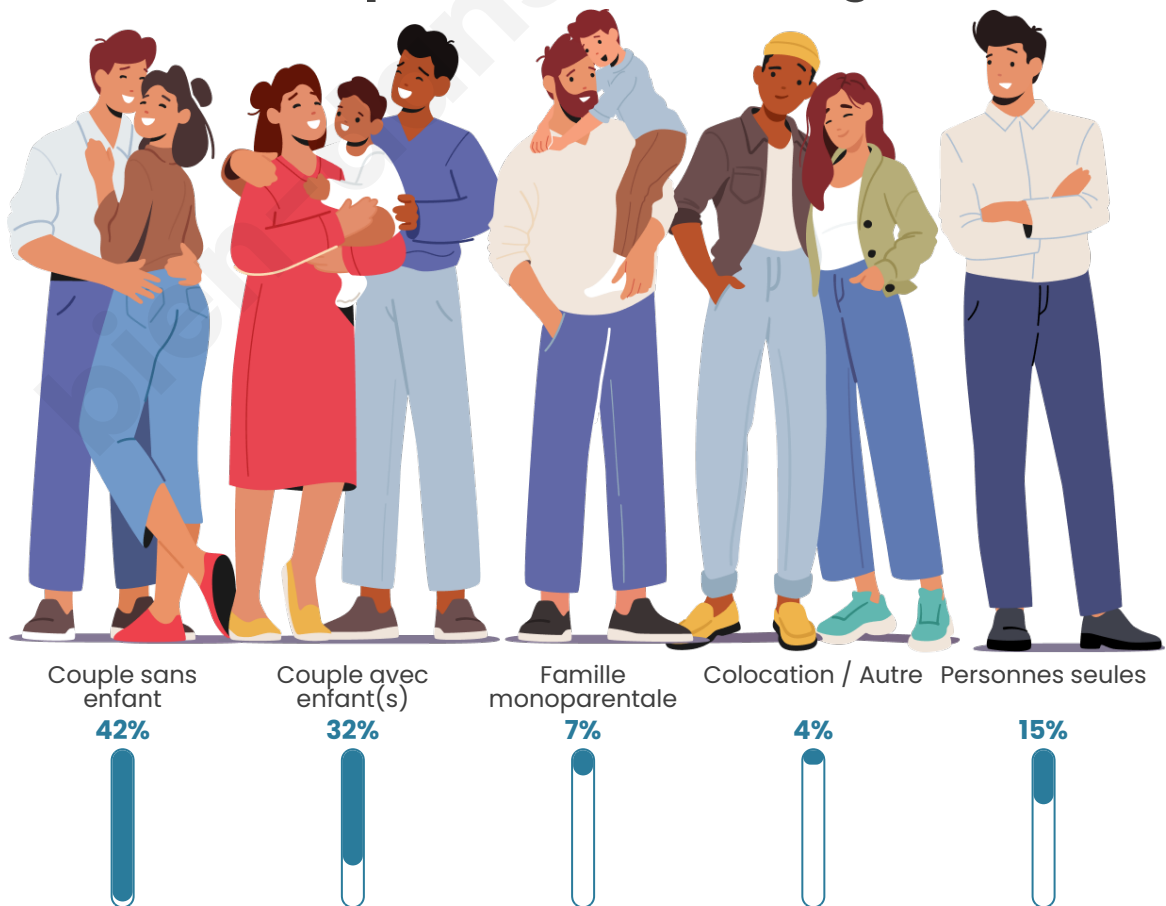

Nombre d'habitants

1 419

Age moyen

45 ans

Pop active

48.8%

Taux chômage

4.7%

Tranche d'âge

Activité professionnelle

Niveau de diplôme

Composition des ménages

Profils électoraux

Premier tour

	Emmanuel MACRON	38.97 %
	Marine LE PEN	21.41 %
	Jean-Luc MÉLENCHON	11.42 %
	Éric ZEMMOUR	7.79 %
	Yannick JADOT	6.59 %
	Valérie PÉCRESE	5.60 %
	Nicolas DUPONT- AIGNAN	3.07 %
	Jean LASSALLE	2.52 %
	Fabien ROUSSEL	0.99 %
	Anne HIDALGO	0.99 %
	Nathalie ARTHAUD	0.33 %
	Philippe POUTOU	0.33 %