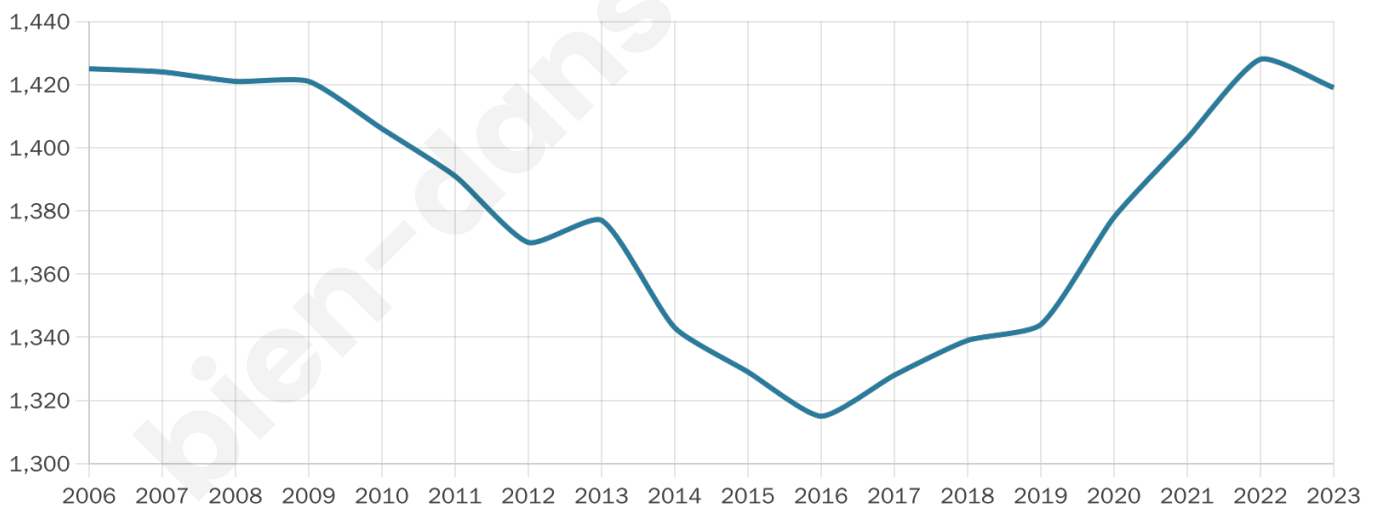

Nombre d'habitants

1 419

Age moyen

45 ans

Pop active

48.8%

Taux chômage

4.7%

Pop densité

203 h/km²

Revenu moyen

29 240 €/an

Evolution du nombre d'habitants

Sources : Institut national de la statistique et des études économiques (insee) selon Les dernières parutions officielles de 2024 portant sur les années 2020, 2021 et 2022.

Tranche d'âge

Activité professionnelle

Niveau de diplôme

Composition des ménages

Profils électoraux

Premier tour

	Emmanuel MACRON	38.97 %
	Marine LE PEN	21.41 %
	Jean-Luc MÉLENCHON	11.42 %
	Éric ZEMMOUR	7.79 %
	Yannick JADOT	6.59 %
	Valérie PÉCRESE	5.60 %
	Nicolas DUPONT- AIGNAN	3.07 %
	Jean LASSALLE	2.52 %
	Fabien ROUSSEL	0.99 %
	Anne HIDALGO	0.99 %
	Nathalie ARTHAUD	0.33 %
	Philippe POUTOU	0.33 %