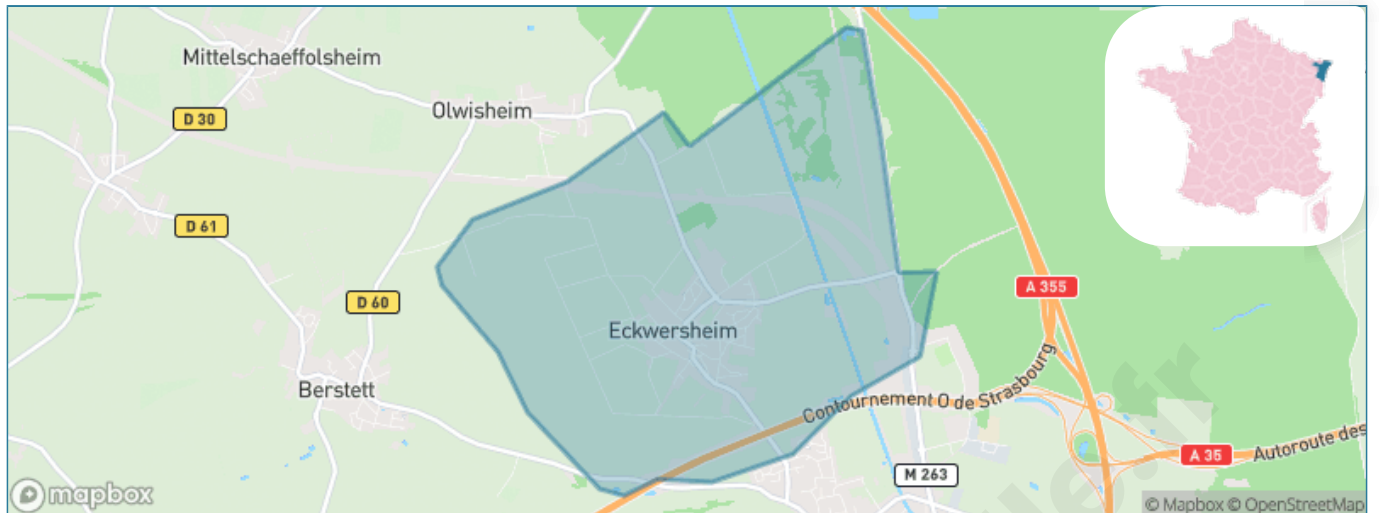

Version web

Ville de Eckwersheim

Présenté par

BIEN dans
ma **VILLE** 

Sommaire

Situation géographique	3
Statistiques sur la population	4
Evolution du nombre d'habitants	4
Tranche d'âge	5
0-14 ans	5
15-29 ans	5
30-44 ans	5
45-59 ans	5
60-74 ans	5
75-89 ans	5
90 ans et +	5
Activité professionnelle	5
Agriculteurs	5
Artisans, Commerçants	5
Cadres et sup.	5
Professions intermédiaires	5
Employé	5
Ouvrier	5
Retraité	5
Autres	5
Niveau de diplôme	6
Sans diplôme ou CEP	6
Brevet, BEPC, DNB	6
CAP-BEP ou équivalent	6
BAC ou équivalent	6
BAC+2	6
BAC+3 ou +4	6
BAC+5 ou plus	6
Composition des ménages	6
Couple sans enfant	6
Couple avec enfant(s)	6
Famille monoparentale	6
Colocation / Autre	6
Personnes seules	6
Profils électoraux	7
Premier tour	7
Sécurité	8
Evolution du nombre d'infractions	8
Pour comparer	9
Services à la population	10
Commerce	10
Éducation	10
Villes autour de Eckwersheim	11

Situation géographique

i Informations clés

- **Région** : Grand Est
- **Département** : Bas-Rhin
- **Métropole** : Strasbourg Eurométropole
- **Code postal** : 67550
- **Superficie** : 7 km²

Statistiques sur la population