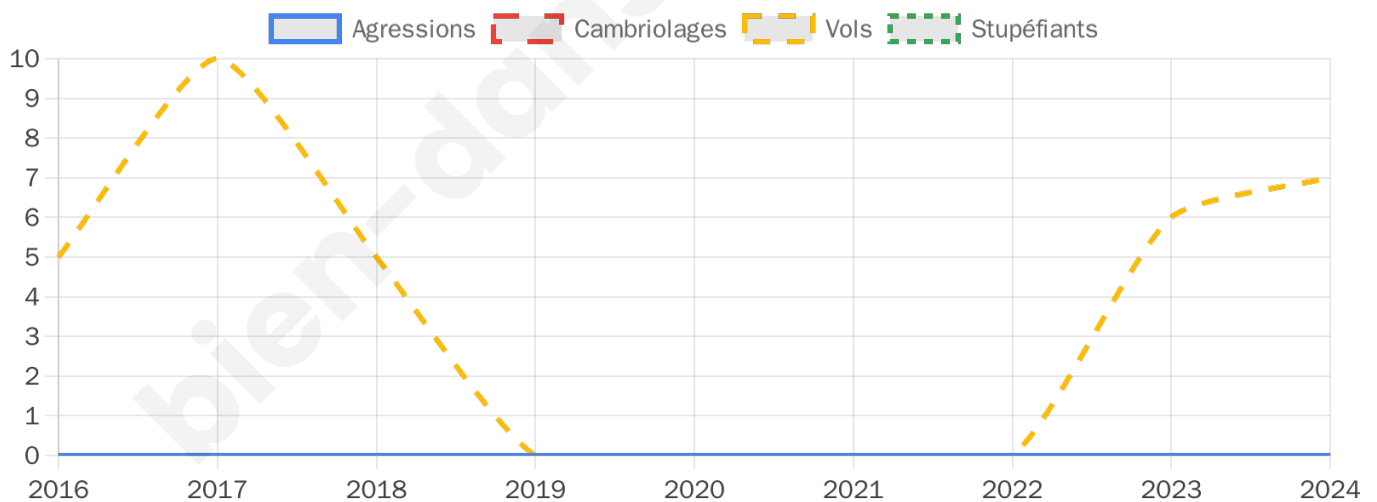

Sécurité

Agressions physiques / sexuelles

0

Cambriolages

0

Vols / dégradations

7

Stupéfiants

0

Evolution du nombre d'infractions