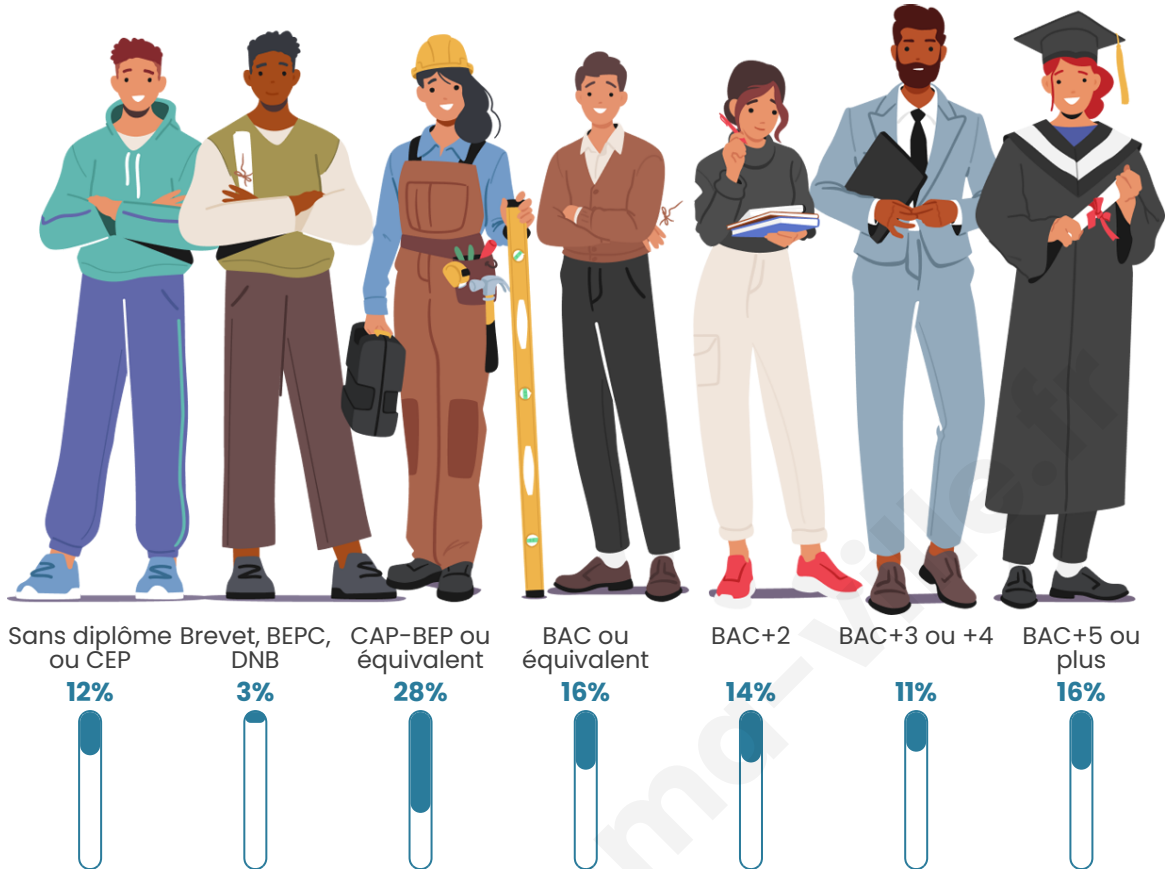

Nombre d'habitants

1 419

Age moyen

45 ans

Pop active

48.8%

Taux chômage

4.7%

Pop densité

203 h/km²

Revenu moyen

29 240 €/an

Evolution du nombre d'habitants

Sources : Institut national de la statistique et des études économiques (insee) selon Les dernières parutions officielles de 2024 portant sur les années 2020, 2021 et 2022.

Tranche d'âge

Activité professionnelle

Niveau de diplôme

Composition des ménages

Profils électoraux

Premier tour

	Emmanuel MACRON	38.97 %
	Marine LE PEN	21.41 %
	Jean-Luc MÉLENCHON	11.42 %
	Éric ZEMMOUR	7.79 %
	Yannick JADOT	6.59 %
	Valérie PÉCRESE	5.60 %
	Nicolas DUPONT- AIGNAN	3.07 %
	Jean LASSALLE	2.52 %
	Fabien ROUSSEL	0.99 %
	Anne HIDALGO	0.99 %
	Nathalie ARTHAUD	0.33 %
	Philippe POUTOU	0.33 %