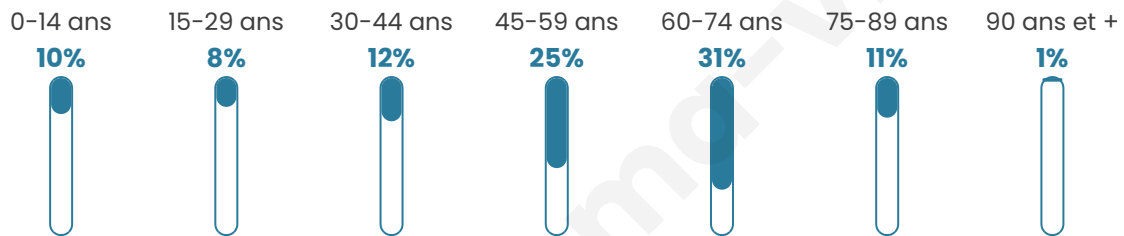

# Statistiques sur la population

Nombre d'habitants

**395**

Age moyen

**52 ans**

Pop active

**38.7%**

Taux chômage

**8.3%**

Pop densité

**12 h/km<sup>2</sup>**

Revenu moyen

**20 300 €/an**

## Evolution du nombre d'habitants

Sources : Institut national de la statistique et des études économiques (insee) selon Les dernières parutions officielles de 2024 portant sur les années 2020, 2021 et 2022.

## Tranche d'âge