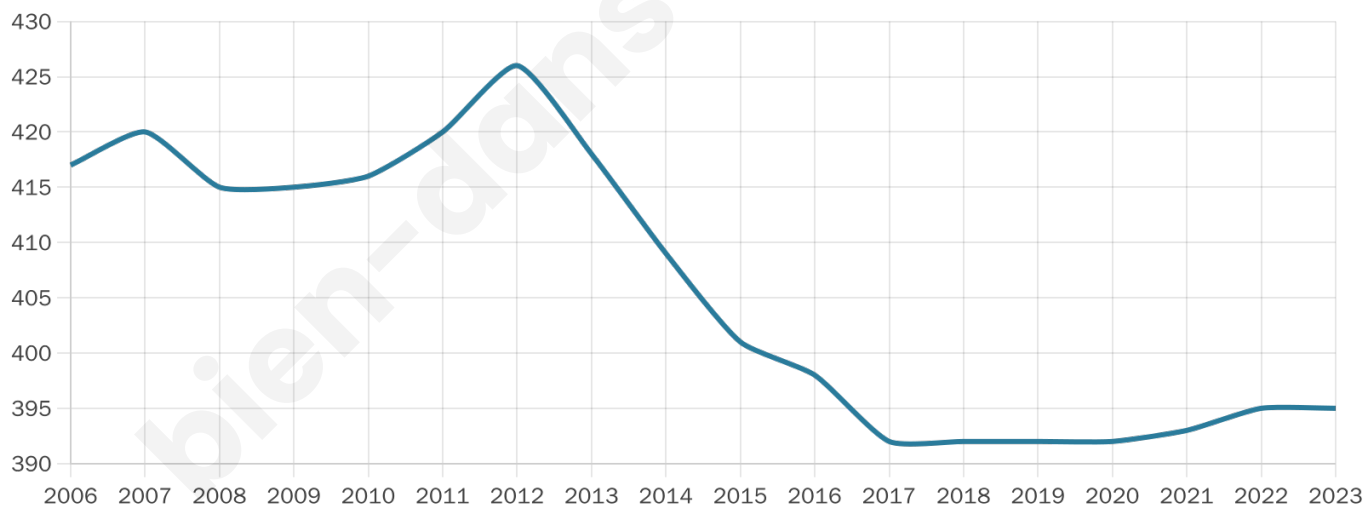

# Statistiques sur la population

Nombre d'habitants

**395**

Age moyen

**52 ans**

Pop active

**38.7%**

Taux chômage

**8.3%**

Pop densité

**12 h/km<sup>2</sup>**

Revenu moyen

**20 300 €/an**

## Evolution du nombre d'habitants

Sources : Institut national de la statistique et des études économiques (insee) selon Les dernières parutions officielles de 2024 portant sur les années 2020, 2021 et 2022.