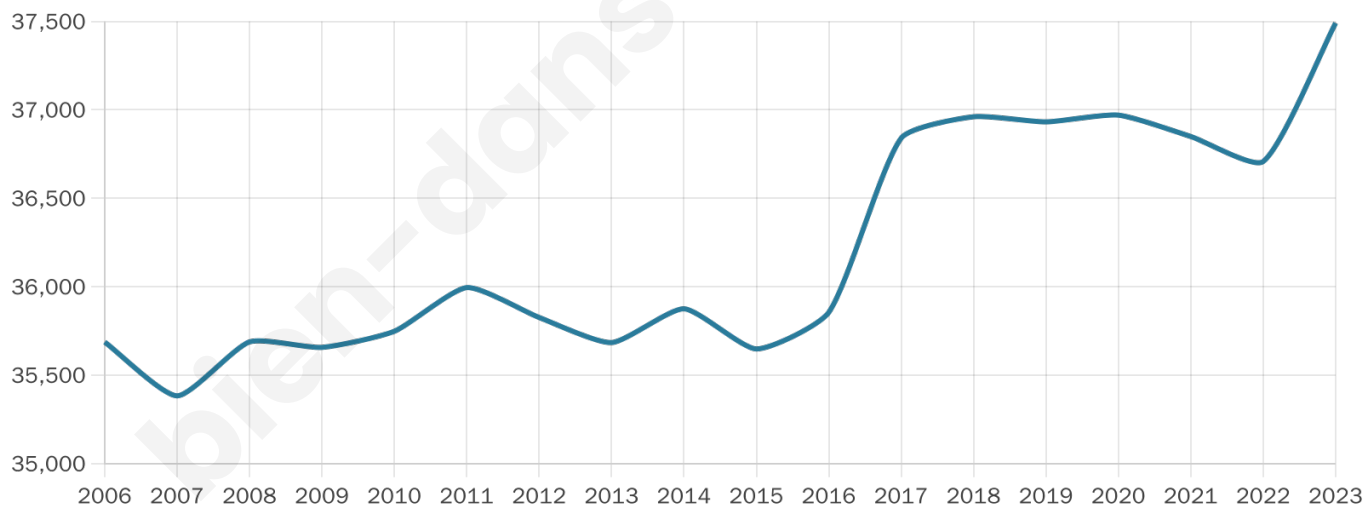

# Statistiques sur la population

Nombre d'habitants

**37 491**

Age moyen

**40 ans**

Pop active

**41.9%**

Taux chômage

**11.8%**

Pop densité

**5 356 h/km<sup>2</sup>**

Revenu moyen

**19 930 €/an**

## Evolution du nombre d'habitants

Sources : Institut national de la statistique et des études économiques (insee) selon Les dernières parutions officielles de 2024 portant sur les années 2020, 2021 et 2022.