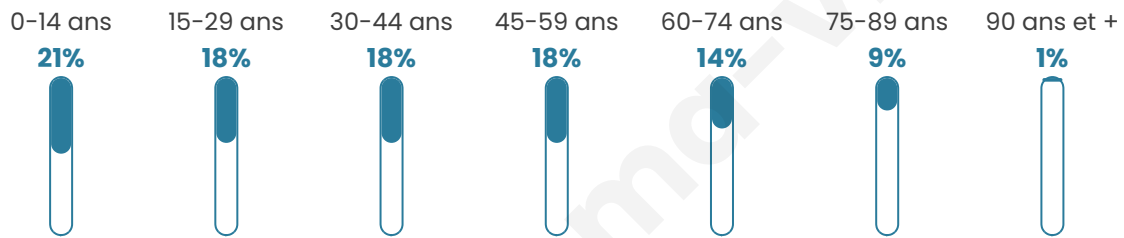

# Statistiques sur la population

Nombre d'habitants

**37 491**

Age moyen

**40 ans**

Pop active

**41.9%**

Taux chômage

**11.8%**

Pop densité

**5 356 h/km<sup>2</sup>**

Revenu moyen

**19 930 €/an**

## Evolution du nombre d'habitants

Sources : Institut national de la statistique et des études économiques (insee) selon Les dernières parutions officielles de 2024 portant sur les années 2020, 2021 et 2022.

## Tranche d'âge