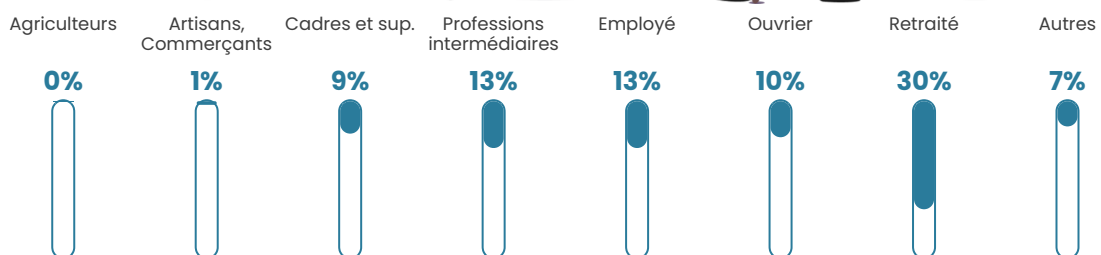

114 h/km²

Revenu moyen

25 850 €/an

Evolution du nombre d'habitants

Sources : Institut national de la statistique et des études économiques (insee) selon Les dernières parutions officielles de 2024 portant sur les années 2020, 2021 et 2022.

Tranche d'âge

Activité professionnelle

Niveau de diplôme

Composition des ménages

Profils électoraux

Premier tour

	Emmanuel MACRON	37.76 %
	Jean-Luc MÉLENCHON	19.16 %
	Marine LE PEN	17.29 %
	Yannick JADOT	6.45 %
	Valérie PÉCRESE	3.66 %
	Anne HIDALGO	3.31 %
	Éric ZEMMOUR	3.18 %
	Nicolas DUPONT- AIGNAN	2.66 %
	Jean LASSALLE	2.53 %
	Fabien ROUSSEL	2.40 %
	Philippe POUTOU	1.00 %
	Nathalie ARTHAUD	0.61 %