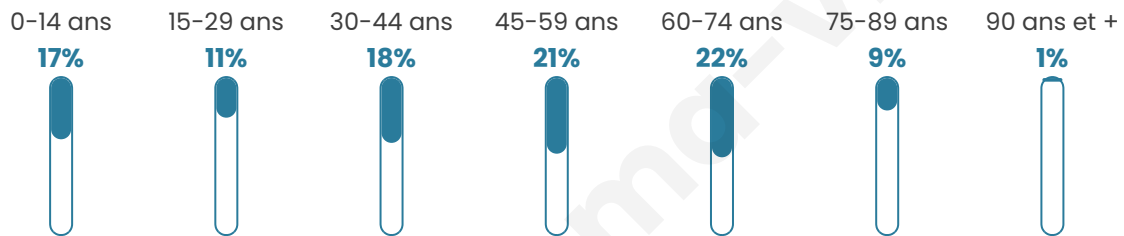

3 549

Age moyen

45 ans

Pop active

46%

Taux chômage

5.6%

Pop densité

114 h/km²

Revenu moyen

25 850 €/an

Evolution du nombre d'habitants

Sources : Institut national de la statistique et des études économiques (insee) selon Les dernières parutions officielles de 2024 portant sur les années 2020, 2021 et 2022.

Tranche d'âge

Activité professionnelle

Niveau de diplôme

Composition des ménages

Profils électoraux

Premier tour

	Emmanuel MACRON	37.76 %
	Jean-Luc MÉLENCHON	19.16 %
	Marine LE PEN	17.29 %
	Yannick JADOT	6.45 %
	Valérie PÉCRESE	3.66 %
	Anne HIDALGO	3.31 %
	Éric ZEMMOUR	3.18 %
	Nicolas DUPONT- AIGNAN	2.66 %
	Jean LASSALLE	2.53 %
	Fabien ROUSSEL	2.40 %
	Philippe POUTOU	1.00 %
	Nathalie ARTHAUD	0.61 %

2 854 inscrits

Participation : 82.69%

Votes blancs : 2.08%

Votes nuls : 0.64%

Second tour

	Emmanuel MACRON	70,31 %
	Marine LE PEN	29,69 %

2 856 inscrits

Participation : 81.06%