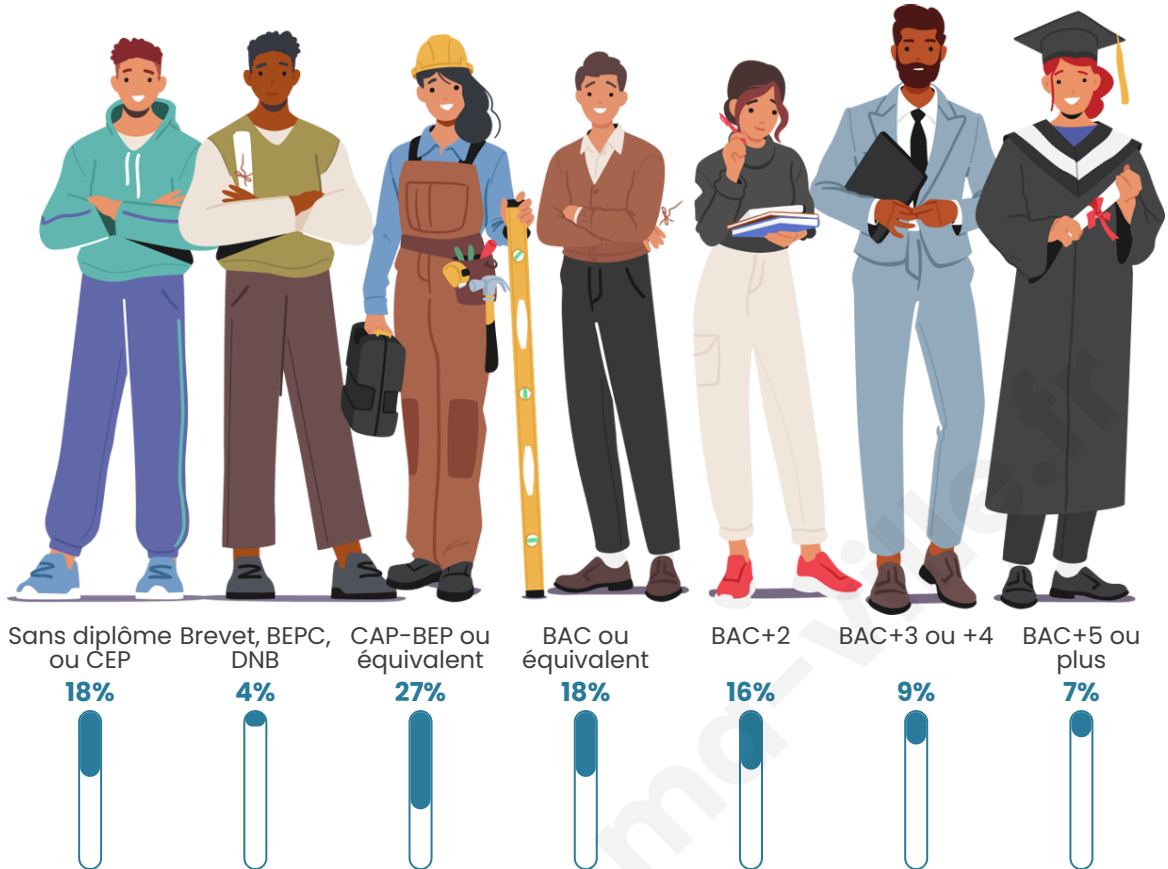

3 549

Age moyen

45 ans

Pop active

46%

Taux chômage

5.6%

Pop densité

Tranche d'âge

Activité professionnelle

Niveau de diplôme

Composition des ménages

Profils électoraux

Premier tour

	Emmanuel MACRON	37.76 %
	Jean-Luc MÉLENCHON	19.16 %
	Marine LE PEN	17.29 %
	Yannick JADOT	6.45 %
	Valérie PÉCRESE	3.66 %
	Anne HIDALGO	3.31 %
	Éric ZEMMOUR	3.18 %
	Nicolas DUPONT- AIGNAN	2.66 %
	Jean LASSALLE	2.53 %
	Fabien ROUSSEL	2.40 %
	Philippe POUTOU	1.00 %
	Nathalie ARTHAUD	0.61 %