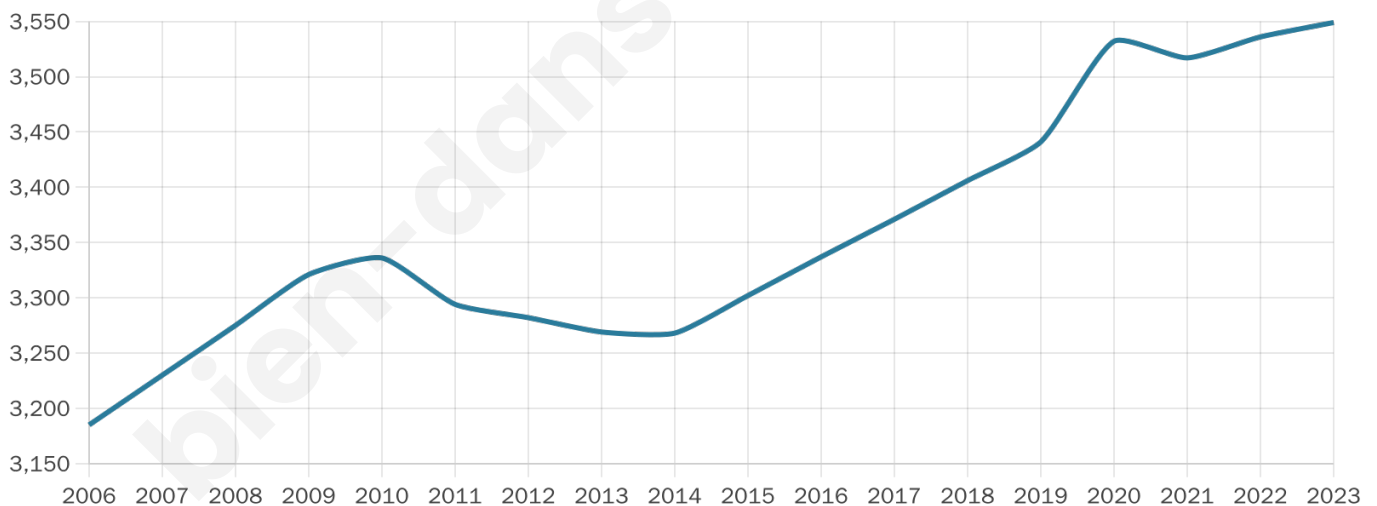

3 549

Age moyen

45 ans

Pop active

46%

Taux chômage

5.6%

Pop densité

114 h/km²

Revenu moyen

25 850 €/an

Evolution du nombre d'habitants

Sources : Institut national de la statistique et des études économiques (insee) selon Les dernières parutions officielles de 2024 portant sur les années 2020, 2021 et 2022.