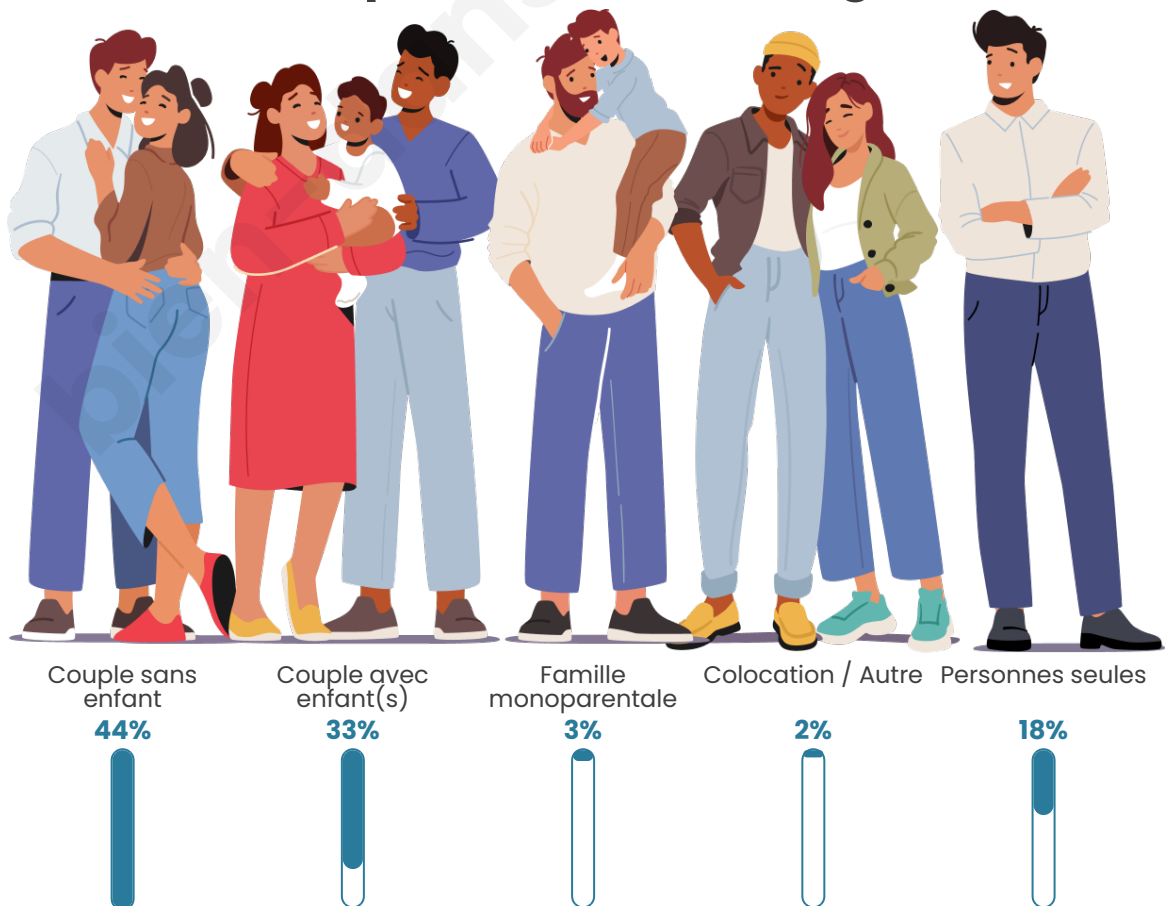

Tranche d'âge

Activité professionnelle

Niveau de diplôme

Composition des ménages

Profils électoraux

Premier tour

	Emmanuel MACRON	37.76 %
	Jean-Luc MÉLENCHON	19.16 %
	Marine LE PEN	17.29 %
	Yannick JADOT	6.45 %
	Valérie PÉCRESE	3.66 %
	Anne HIDALGO	3.31 %
	Éric ZEMMOUR	3.18 %
	Nicolas DUPONT- AIGNAN	2.66 %
	Jean LASSALLE	2.53 %
	Fabien ROUSSEL	2.40 %
	Philippe POUTOU	1.00 %
	Nathalie ARTHAUD	0.61 %