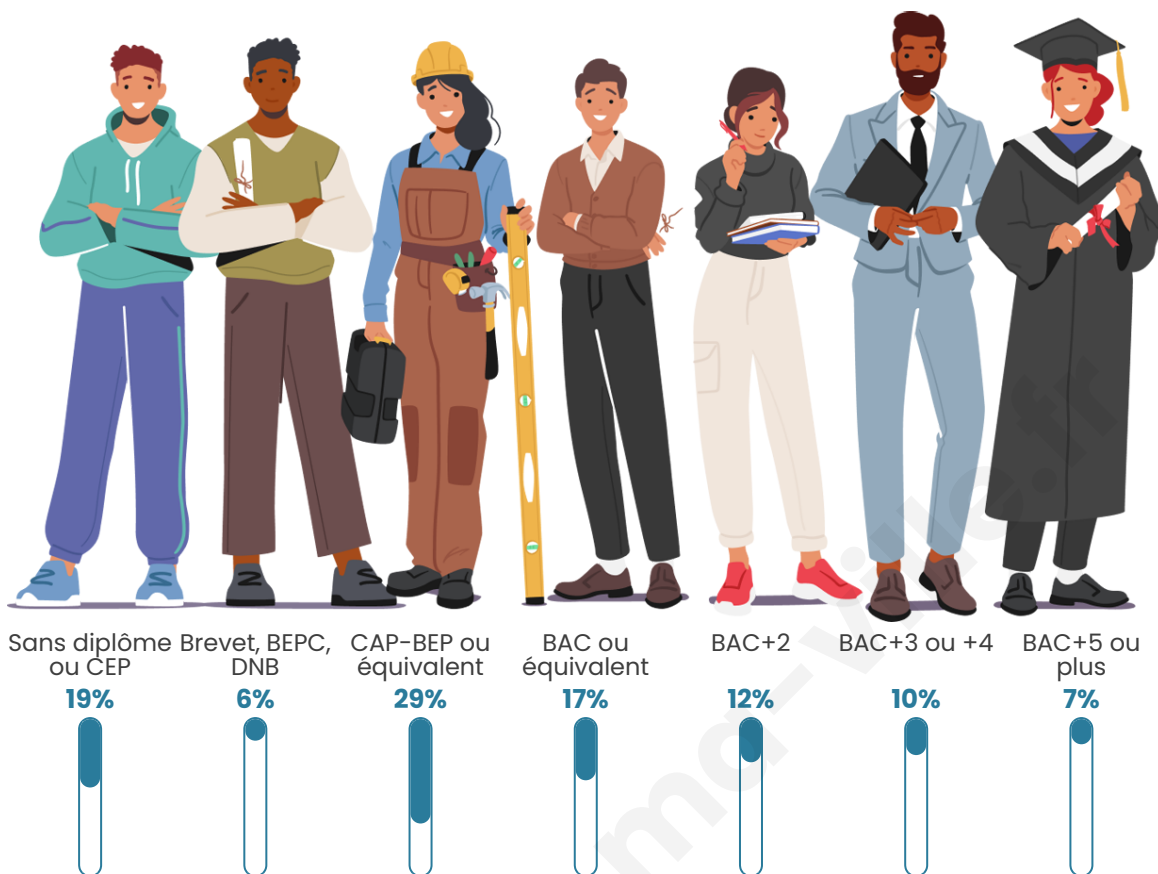

Nombre d'habitants

3 158

Age moyen

42 ans

Pop active

47.9%

Taux chômage

8.3%

Pop densité

395 h/km²

Revenu moyen

23 240 €/an

Evolution du nombre d'habitants

Sources : Institut national de la statistique et des études économiques (insee) selon Les dernières parutions officielles de 2024 portant sur les années 2020, 2021 et 2022.

Tranche d'âge

Activité professionnelle

Niveau de diplôme

Composition des ménages

Profils électoraux

Premier tour

	Marine LE PEN	29.42 %
	Emmanuel MACRON	26.66 %
	Jean-Luc MÉLENCHON	17.20 %
	Éric ZEMMOUR	7.08 %
	Valérie PÉCRESSE	5.31 %
	Yannick JADOT	4.48 %
	Jean LASSALLE	2.65 %
	Nicolas DUPONT-AIGNAN	2.60 %
	Fabien ROUSSEL	1.83 %
	Anne HIDALGO	1.33 %
	Philippe POUTOU	0.94 %
	Nathalie ARTHAUD	0.50 %