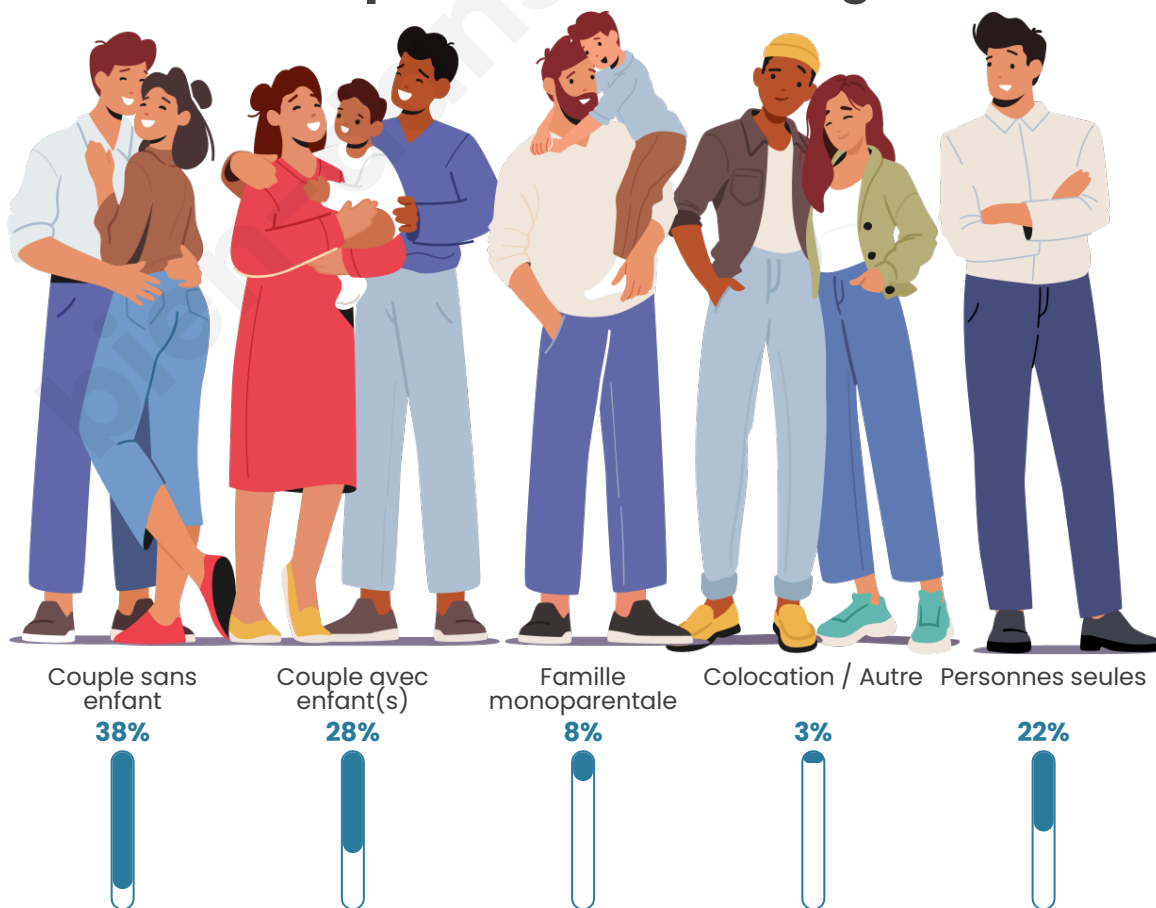

Tranche d'âge

Activité professionnelle

Niveau de diplôme

Composition des ménages

Profils électoraux

Premier tour

	Marine LE PEN	29.42 %
	Emmanuel MACRON	26.66 %
	Jean-Luc MÉLENCHON	17.20 %
	Éric ZEMMOUR	7.08 %
	Valérie PÉCRESSE	5.31 %
	Yannick JADOT	4.48 %
	Jean LASSALLE	2.65 %
	Nicolas DUPONT-AIGNAN	2.60 %
	Fabien ROUSSEL	1.83 %
	Anne HIDALGO	1.33 %
	Philippe POUTOU	0.94 %
	Nathalie ARTHAUD	0.50 %