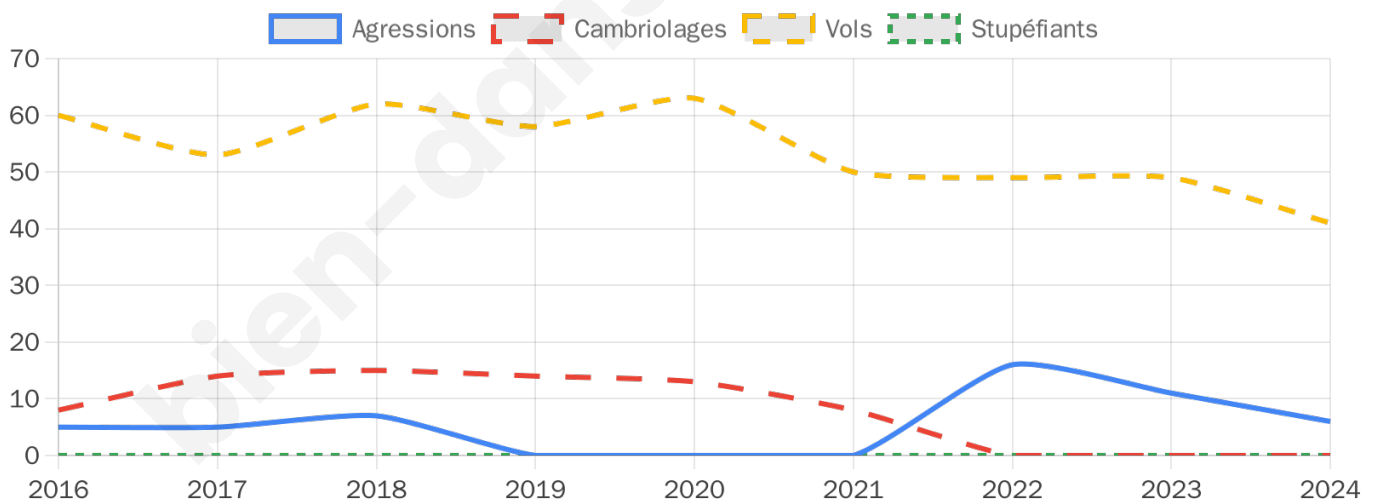

2 411 inscrits

Participation : 77.77%

Votes blancs : 2.19%

Votes nuls : 1.39%

Second tour

	Emmanuel MACRON	51,16 %
	Marine LE PEN	48,84 %

2 413 inscrits

Participation : 75.47%

Votes blancs : 6.97%

Votes nuls : 3.29%

Sécurité

Agressions physiques / sexuelles

6

Cambriolages

0

Vols / dégradations

41

Stupéfiants

0

Evolution du nombre d'infractions

Pour comparer

(en proportion du nombre d'habitants)

Sources : Bases statistiques communale, départementale et régionale de la délinquance enregistrée par la police et la gendarmerie nationales selon les dernières parutions officielles de 2025 portant sur l'année 2024 ([data.gouv](https://data.gouv.fr)).