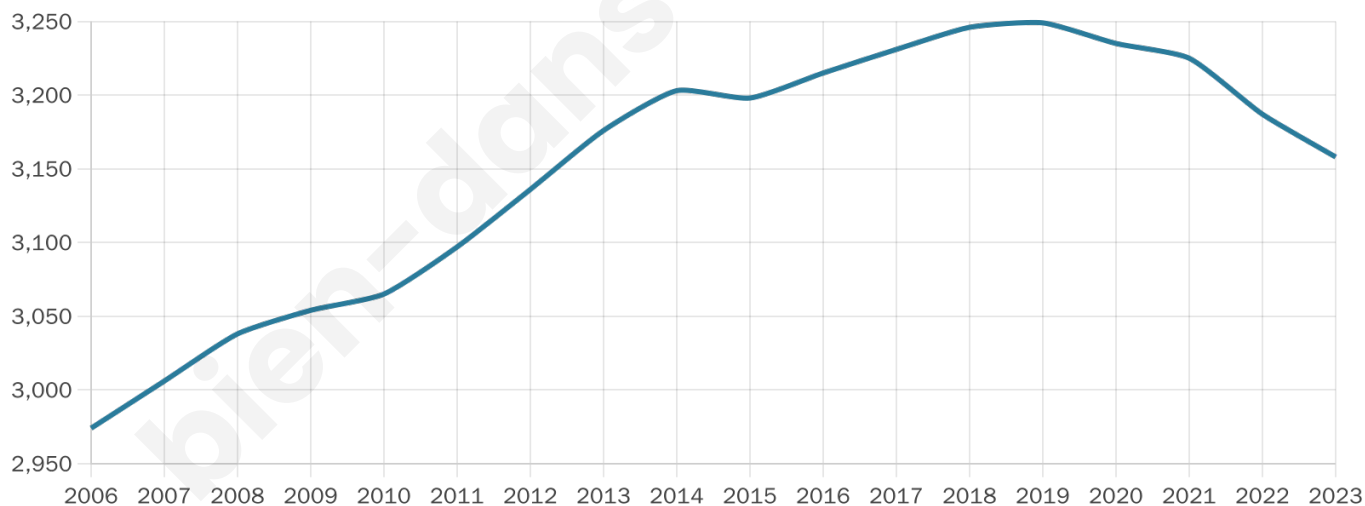

Nombre d'habitants

3 158

Age moyen

42 ans

Pop active

47.9%

Taux chômage

8.3%

Pop densité

395 h/km²

Revenu moyen

23 240 €/an

Evolution du nombre d'habitants

Sources : Institut national de la statistique et des études économiques (insee) selon Les dernières parutions officielles de 2024 portant sur les années 2020, 2021 et 2022.

Tranche d'âge

Activité professionnelle

Niveau de diplôme

Composition des ménages

Profils électoraux

Premier tour

	Marine LE PEN	29.42 %
	Emmanuel MACRON	26.66 %
	Jean-Luc MÉLENCHON	17.20 %
	Éric ZEMMOUR	7.08 %
	Valérie PÉCRESSE	5.31 %
	Yannick JADOT	4.48 %
	Jean LASSALLE	2.65 %
	Nicolas DUPONT-AIGNAN	2.60 %
	Fabien ROUSSEL	1.83 %
	Anne HIDALGO	1.33 %
	Philippe POUTOU	0.94 %
	Nathalie ARTHAUD	0.50 %