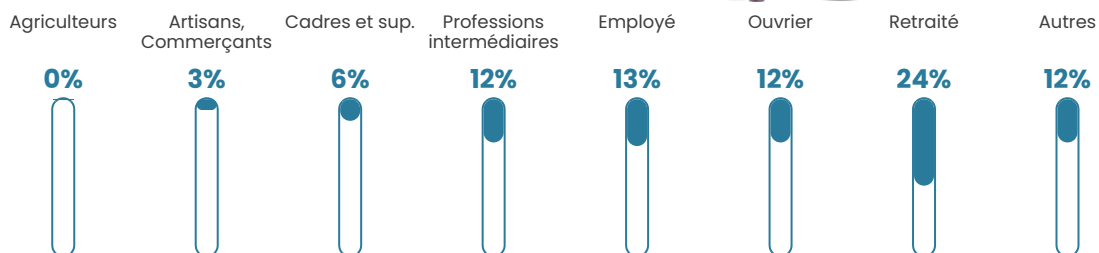

Pop densité

395 h/km²

Revenu moyen

23 240 €/an

Evolution du nombre d'habitants

Sources : Institut national de la statistique et des études économiques (insee) selon Les dernières parutions officielles de 2024 portant sur les années 2020, 2021 et 2022.

Tranche d'âge

Activité professionnelle

Niveau de diplôme

Composition des ménages

Profils électoraux

Premier tour

	Marine LE PEN	29.42 %
	Emmanuel MACRON	26.66 %
	Jean-Luc MÉLENCHON	17.20 %
	Éric ZEMMOUR	7.08 %
	Valérie PÉCRESSE	5.31 %
	Yannick JADOT	4.48 %
	Jean LASSALLE	2.65 %
	Nicolas DUPONT-AIGNAN	2.60 %
	Fabien ROUSSEL	1.83 %
	Anne HIDALGO	1.33 %
	Philippe POUTOU	0.94 %
	Nathalie ARTHAUD	0.50 %