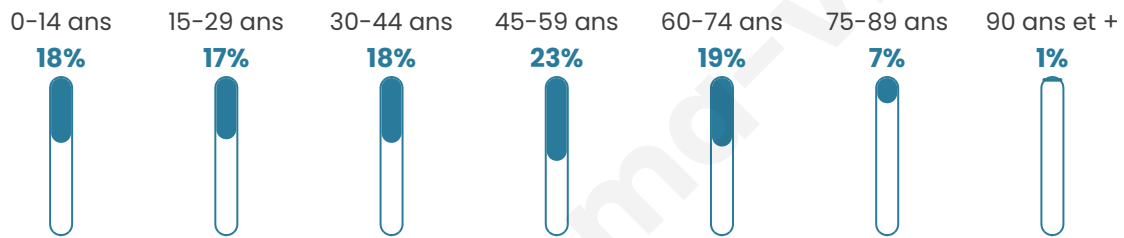

Nombre d'habitants

3 158

Age moyen

42 ans

Pop active

47.9%

Taux chômage

8.3%

Pop densité

395 h/km²

Revenu moyen

23 240 €/an

Evolution du nombre d'habitants

Sources : Institut national de la statistique et des études économiques (insee) selon Les dernières parutions officielles de 2024 portant sur les années 2020, 2021 et 2022.

Tranche d'âge

Activité professionnelle

Niveau de diplôme

Composition des ménages

Profils électoraux

Premier tour

	Marine LE PEN	29.42 %
	Emmanuel MACRON	26.66 %
	Jean-Luc MÉLENCHON	17.20 %
	Éric ZEMMOUR	7.08 %
	Valérie PÉCRESSE	5.31 %
	Yannick JADOT	4.48 %
	Jean LASSALLE	2.65 %
	Nicolas DUPONT-AIGNAN	2.60 %
	Fabien ROUSSEL	1.83 %
	Anne HIDALGO	1.33 %
	Philippe POUTOU	0.94 %
	Nathalie ARTHAUD	0.50 %

2 411 inscrits

Participation : 77.77%

Votes blancs : 2.19%

Votes nuls : 1.39%

Second tour

	Emmanuel MACRON	51,16 %
	Marine LE PEN	48,84 %

2 413 inscrits

Participation : 75.47%