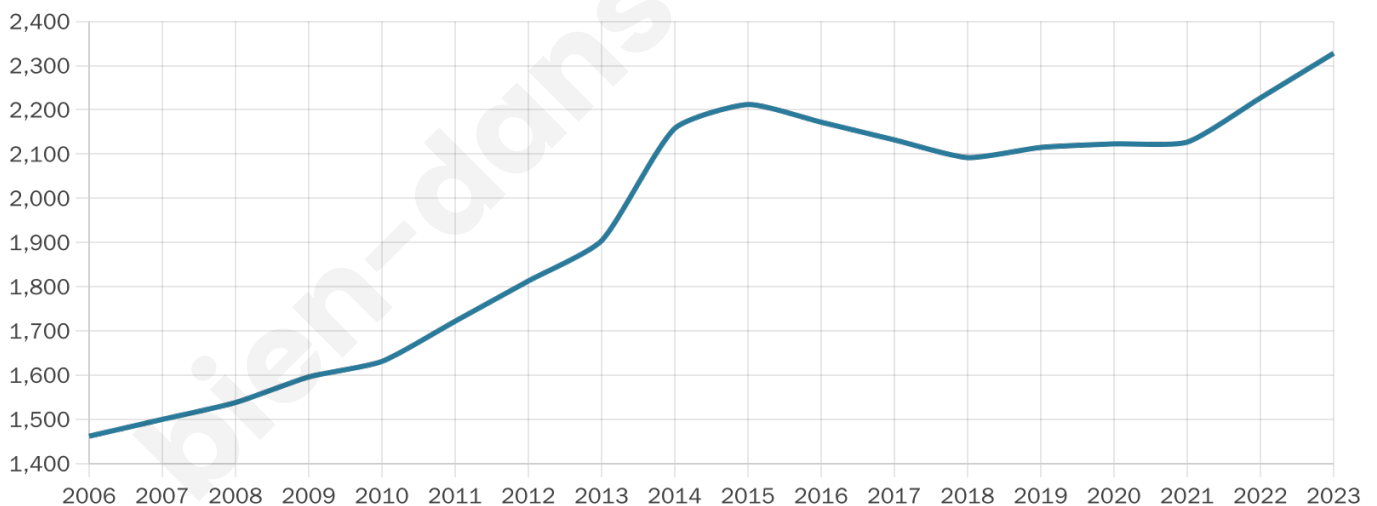

Version web

Ville de Échenevex

Présenté par

BIEN dans
ma **VILLE** 

Sommaire

Situation géographique	3
Statistiques sur la population	4
Evolution du nombre d'habitants	4
Tranche d'âge	5
0-14 ans	5
15-29 ans	5
30-44 ans	5
45-59 ans	5
60-74 ans	5
75-89 ans	5
90 ans et +	5
Activité professionnelle	5
Agriculteurs	5
Artisans, Commerçants	5
Cadres et sup.	5
Professions intermédiaires	5
Employé	5
Ouvrier	5
Retraité	5
Autres	5
Niveau de diplôme	6
Sans diplôme ou CEP	6
Brevet, BEPC, DNB	6
CAP-BEP ou équivalent	6
BAC ou équivalent	6
BAC+2	6
BAC+3 ou +4	6
BAC+5 ou plus	6
Composition des ménages	6
Couple sans enfant	6
Couple avec enfant(s)	6
Famille monoparentale	6
Colocation / Autre	6
Personnes seules	6
Profil électoraux	7
Premier tour	7
Sécurité	8
Evolution du nombre d'infractions	8
Pour comparer	9
Services à la population	10
Commerce	10
Éducation	10
Villes autour de Échenevex	11
Avis sur la ville de Échenevex	12
Moyenne par critère	12
Villes autour de Échenevex	12
Répartition des avis par note	12
Répartition des avis par note	12

2 328

Age moyen

36 ans

Pop active

46.6%

Taux chômage

6.3%

Pop densité

146 h/km²

Revenu moyen

49 930 €/an

Evolution du nombre d'habitants

Sources : Institut national de la statistique et des études économiques (insee) selon Les dernières parutions officielles de 2024 portant sur les années 2020, 2021 et 2022.