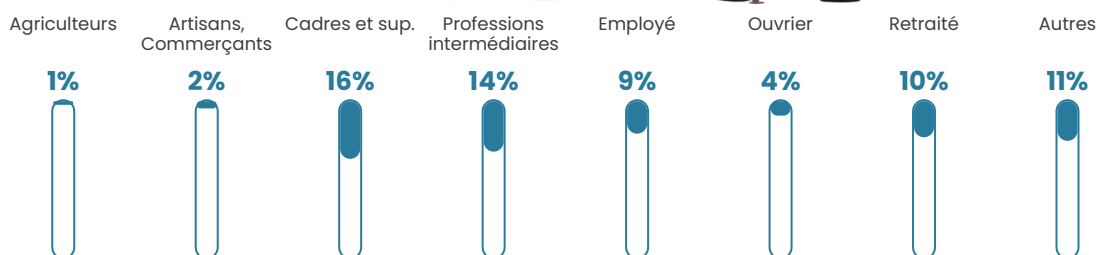

146 h/km²

Revenu moyen

49 930 €/an

Evolution du nombre d'habitants

Sources : Institut national de la statistique et des études économiques (insee) selon Les dernières parutions officielles de 2024 portant sur les années 2020, 2021 et 2022.

Tranche d'âge

Activité professionnelle

Niveau de diplôme

Composition des ménages

Profils électoraux

Premier tour

	Emmanuel MACRON	38.27 %
	Marine LE PEN	13.91 %
	Jean-Luc MÉLENCHON	13.71 %
	Éric ZEMMOUR	9.24 %
	Yannick JADOT	8.43 %
	Valérie PÉCRESE	7.21 %
	Nicolas DUPONT-AIGNAN	3.25 %
	Jean LASSALLE	2.23 %
	Anne HIDALGO	2.03 %
	Fabien ROUSSEL	0.71 %
	Philippe POUTOU	0.71 %
	Nathalie ARTHAUD	0.30 %