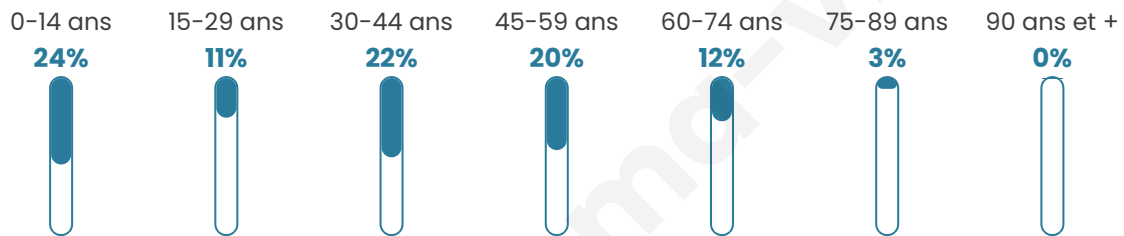

2 328

Age moyen

36 ans

Pop active

46.6%

Taux chômage

6.3%

Pop densité

146 h/km²

Revenu moyen

49 930 €/an

Evolution du nombre d'habitants

Sources : Institut national de la statistique et des études économiques (insee) selon Les dernières parutions officielles de 2024 portant sur les années 2020, 2021 et 2022.

Tranche d'âge

Activité professionnelle

Niveau de diplôme

Composition des ménages

Profils électoraux

Premier tour

	Emmanuel MACRON	38.27 %
	Marine LE PEN	13.91 %
	Jean-Luc MÉLENCHON	13.71 %
	Éric ZEMMOUR	9.24 %
	Yannick JADOT	8.43 %
	Valérie PÉCRESE	7.21 %
	Nicolas DUPONT-AIGNAN	3.25 %
	Jean LASSALLE	2.23 %
	Anne HIDALGO	2.03 %
	Fabien ROUSSEL	0.71 %
	Philippe POUTOU	0.71 %
	Nathalie ARTHAUD	0.30 %