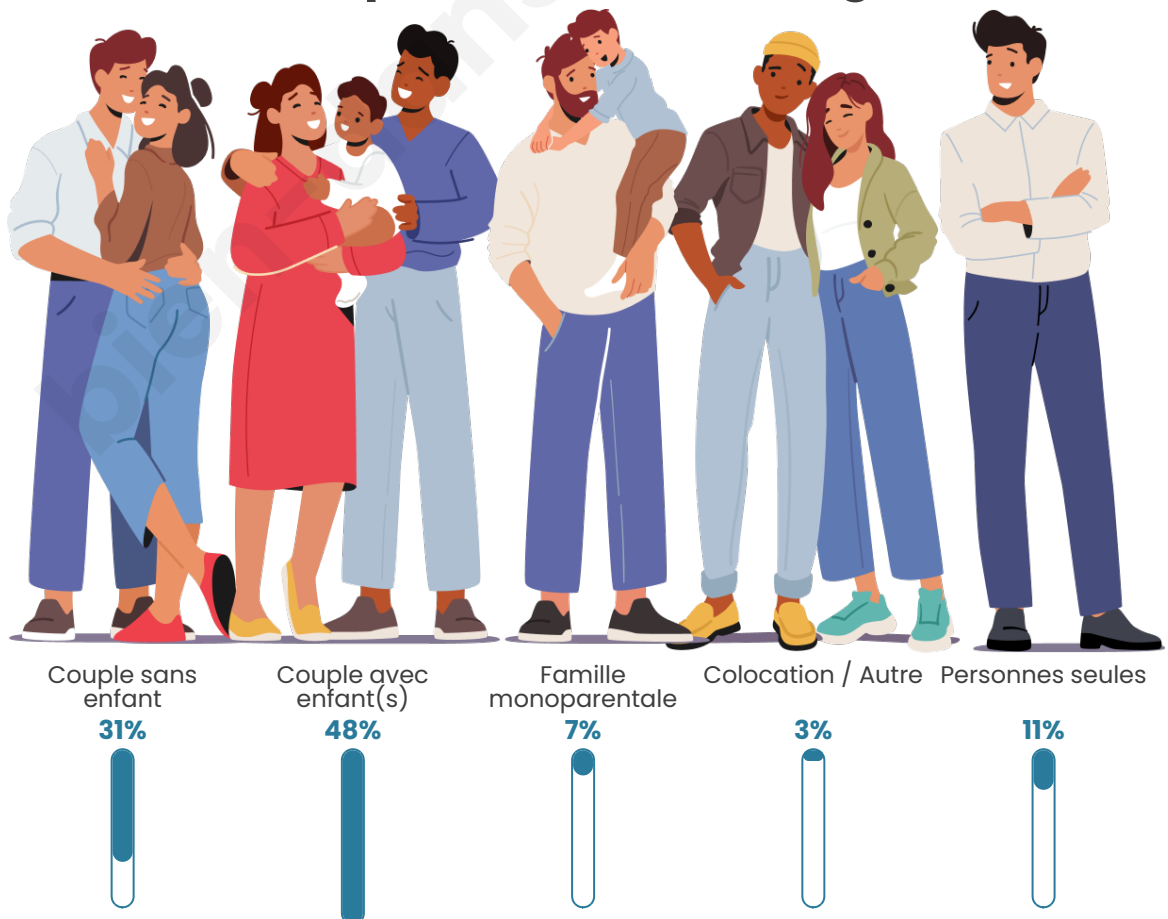

Tranche d'âge

Activité professionnelle

Niveau de diplôme

Composition des ménages

Profils électoraux

Premier tour

	Emmanuel MACRON	38.27 %
	Marine LE PEN	13.91 %
	Jean-Luc MÉLENCHON	13.71 %
	Éric ZEMMOUR	9.24 %
	Yannick JADOT	8.43 %
	Valérie PÉCRESE	7.21 %
	Nicolas DUPONT-AIGNAN	3.25 %
	Jean LASSALLE	2.23 %
	Anne HIDALGO	2.03 %
	Fabien ROUSSEL	0.71 %
	Philippe POUTOU	0.71 %
	Nathalie ARTHAUD	0.30 %