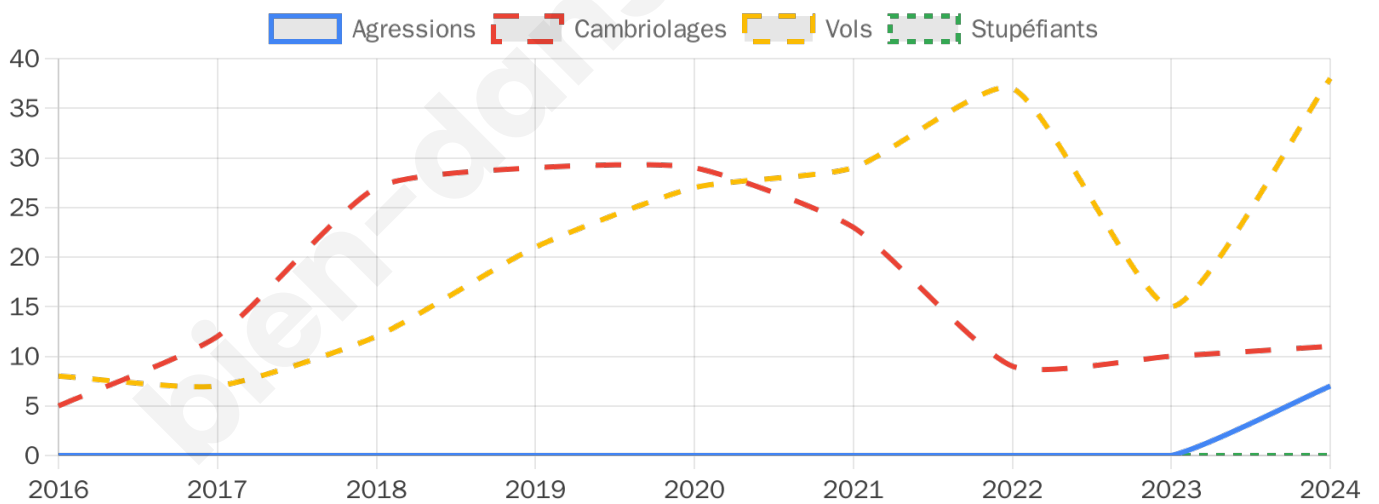

1 254 inscrits

Participation : 79.67%

Votes blancs : 1.00%

Votes nuls : 0.40%

Second tour

	Emmanuel MACRON	70,69 %
	Marine LE PEN	29,31 %

1 255 inscrits

Participation : 75.54%

Votes blancs : 5.38%

Votes nuls : 1.05%

Sécurité

Agressions physiques / sexuelles

7

Cambriolages

11

Vols / dégradations

38

Stupéfiants

0

Evolution du nombre d'infractions

Pour comparer

(en proportion du nombre d'habitants)

Sources : Bases statistiques communale, départementale et régionale de la délinquance enregistrée par la police et la gendarmerie nationales selon les dernières parutions officielles de 2025 portant sur l'année 2024 ([data.gouv](https://data.gouv.fr)).