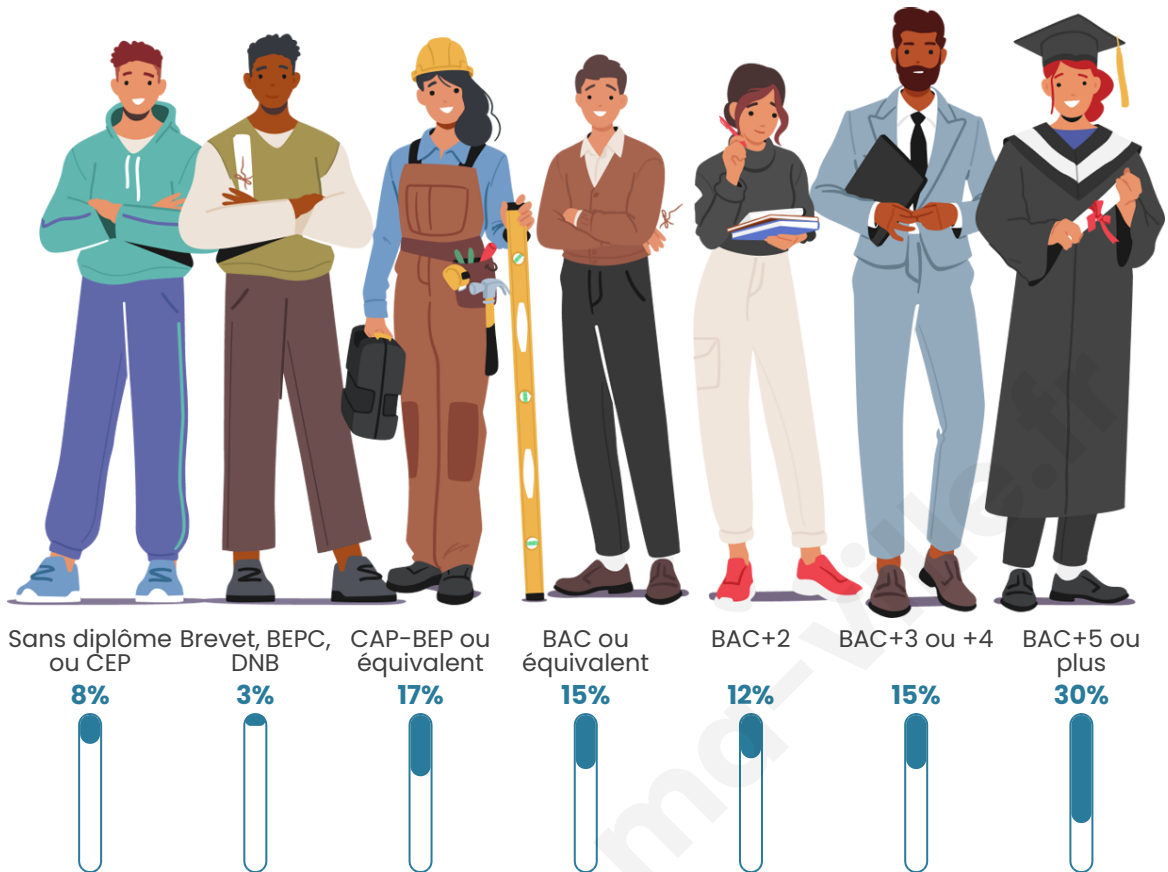

2 328

Age moyen

36 ans

Pop active

46.6%

Taux chômage

6.3%

Pop densité

Tranche d'âge

Activité professionnelle

Niveau de diplôme

Composition des ménages

Profils électoraux

Premier tour

	Emmanuel MACRON	38.27 %
	Marine LE PEN	13.91 %
	Jean-Luc MÉLENCHON	13.71 %
	Éric ZEMMOUR	9.24 %
	Yannick JADOT	8.43 %
	Valérie PÉCRESE	7.21 %
	Nicolas DUPONT-AIGNAN	3.25 %
	Jean LASSALLE	2.23 %
	Anne HIDALGO	2.03 %
	Fabien ROUSSEL	0.71 %
	Philippe POUTOU	0.71 %
	Nathalie ARTHAUD	0.30 %