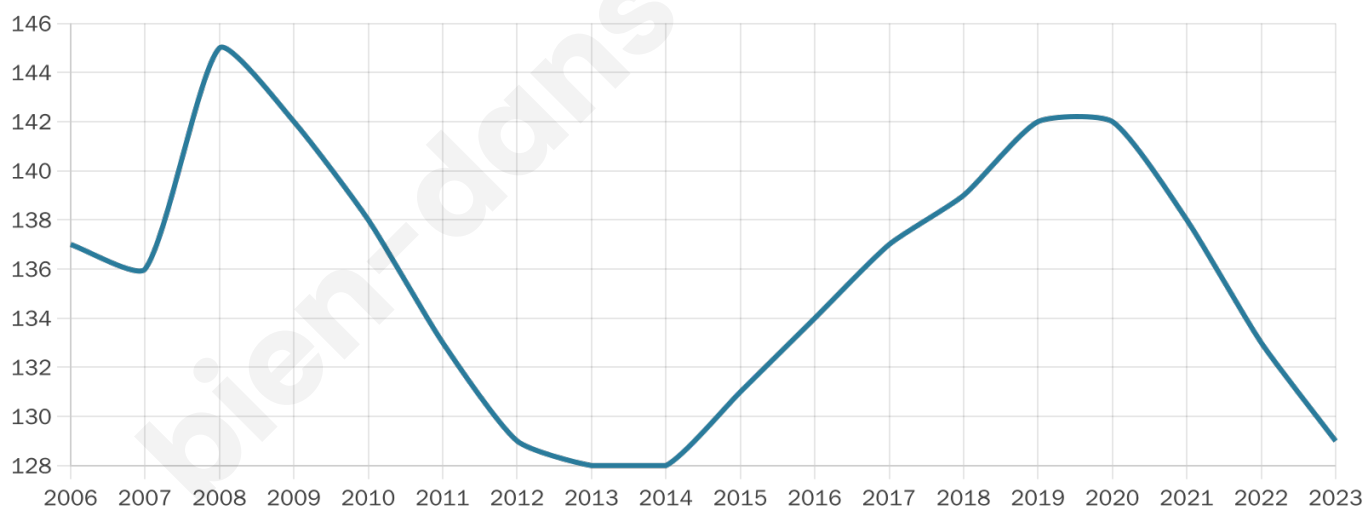

Version web

Ville de L'Échelle

Présenté par

BIEN dans
ma **VILLE** 

Sommaire

Situation géographique	3
Statistiques sur la population	4
Evolution du nombre d'habitants	4
Tranche d'âge	5
0-14 ans	5
15-29 ans	5
30-44 ans	5
45-59 ans	5
60-74 ans	5
75-89 ans	5
90 ans et +	5
Activité professionnelle	5
Agriculteurs	5
Artisans, Commerçants	5
Cadres et sup.	5
Professions intermédiaires	5
Employé	5
Ouvrier	5
Retraité	5
Autres	5
Niveau de diplôme	6
Sans diplôme ou CEP	6
Brevet, BEPC, DNB	6
CAP-BEP ou équivalent	6
BAC ou équivalent	6
BAC+2	6
BAC+3 ou +4	6
BAC+5 ou plus	6
Composition des ménages	6
Couple sans enfant	6
Couple avec enfant(s)	6
Famille monoparentale	6
Colocation / Autre	6
Personnes seules	6
Profils électoraux	7
Premier tour	7
Sécurité	8
Evolution du nombre d'infractions	8
Pour comparer	9
Services à la population	10
Commerce	10
Éducation	10
Villes autour de L'Échelle	12

43 ans

Pop active

54.3%

Taux chômage

12.5%

Pop densité

13 h/km²

Revenu moyen

23 980 €/an

Evolution du nombre d'habitants

Sources : Institut national de la statistique et des études économiques (insee) selon Les dernières parutions officielles de 2024 portant sur les années 2020, 2021 et 2022.