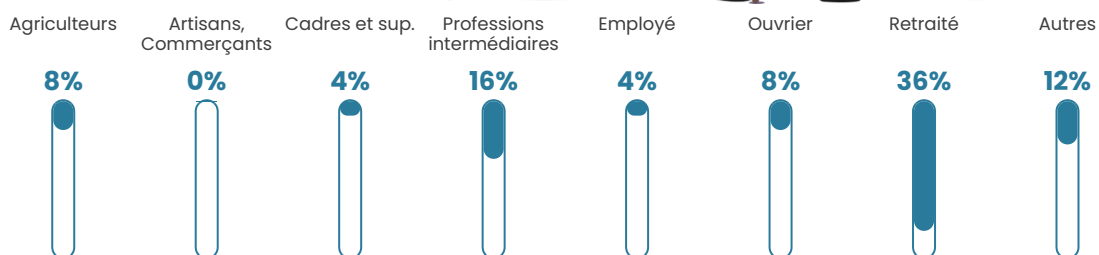

43 ans

Pop active

54.3%

Taux chômage

12.5%

Pop densité

13 h/km²

Revenu moyen

23 980 €/an

Evolution du nombre d'habitants

Sources : Institut national de la statistique et des études économiques (insee) selon Les dernières parutions officielles de 2024 portant sur les années 2020, 2021 et 2022.

Tranche d'âge

Activité professionnelle

Niveau de diplôme

Composition des ménages

Profils électoraux

Premier tour

	Marine LE PEN	43.02 %
	Jean-Luc MÉLENCHON	17.44 %
	Emmanuel MACRON	11.63 %
	Éric ZEMMOUR	10.47 %
	Yannick JADOT	6.98 %
	Valérie PÉCRESSE	5.81 %
	Jean LASSALLE	3.49 %
	Fabien ROUSSEL	1.16 %
	Nathalie ARTHAUD	0.00 %
	Anne HIDALGO	0.00 %
	Philippe POUTOU	0.00 %
	Nicolas DUPONT-AIGNAN	0.00 %