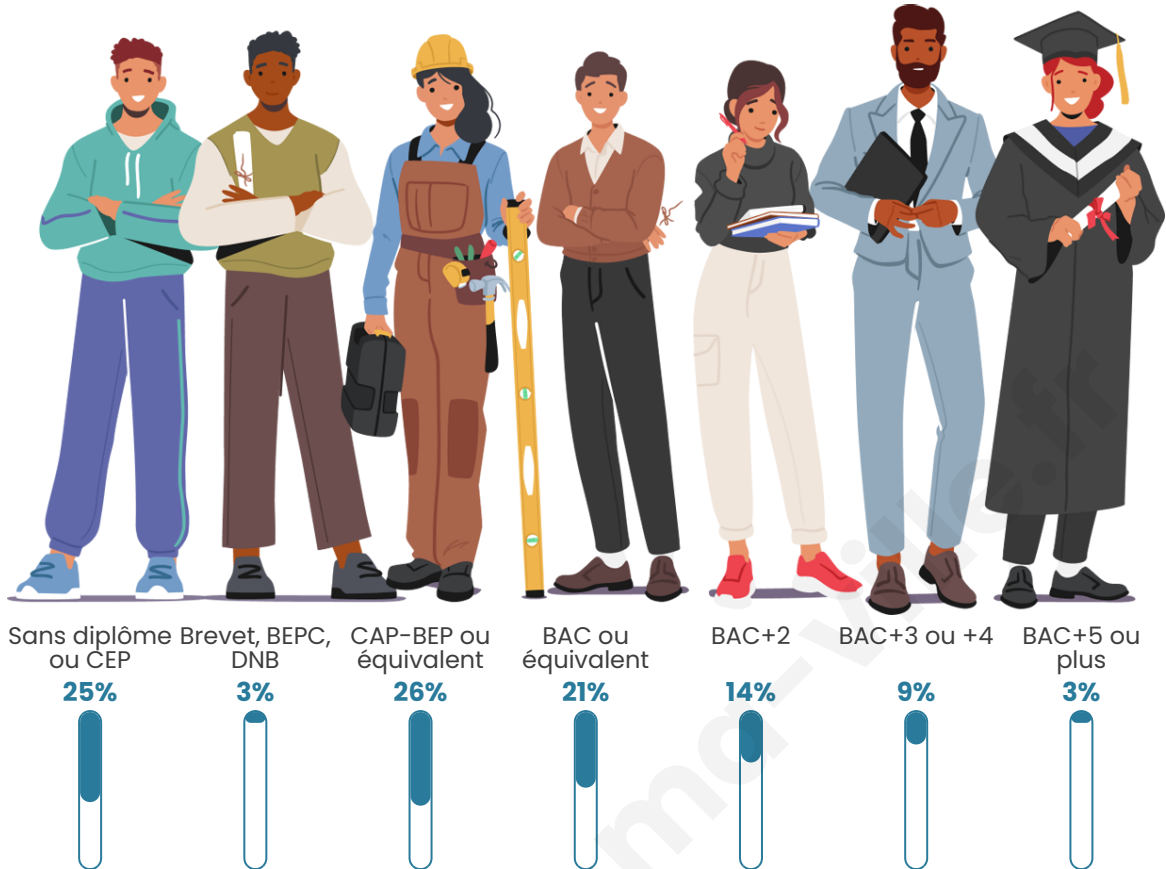

43 ans

Pop active

54.3%

Taux chômage

12.5%

Pop densité

13 h/km²

Revenu moyen

Tranche d'âge

Activité professionnelle

Niveau de diplôme

Composition des ménages

Profils électoraux

Premier tour

	Marine LE PEN	43.02 %
	Jean-Luc MÉLENCHON	17.44 %
	Emmanuel MACRON	11.63 %
	Éric ZEMMOUR	10.47 %
	Yannick JADOT	6.98 %
	Valérie PÉCRESSE	5.81 %
	Jean LASSALLE	3.49 %
	Fabien ROUSSEL	1.16 %
	Nathalie ARTHAUD	0.00 %
	Anne HIDALGO	0.00 %
	Philippe POUTOU	0.00 %
	Nicolas DUPONT-AIGNAN	0.00 %