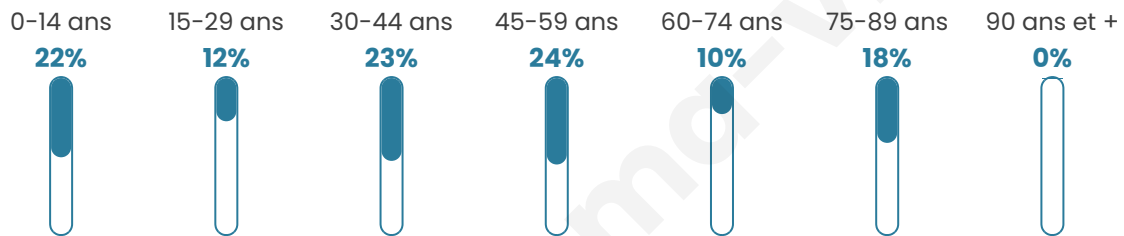

Version web

Ville de L'Échelle

Présenté par

BIEN dans
ma **VILLE** 

Sommaire

Situation géographique	3
Statistiques sur la population	4
Evolution du nombre d'habitants	4
Tranche d'âge	5
0-14 ans	5
15-29 ans	5
30-44 ans	5
45-59 ans	5
60-74 ans	5
75-89 ans	5
90 ans et +	5
Activité professionnelle	5
Agriculteurs	5
Artisans, Commerçants	5
Cadres et sup.	5
Professions intermédiaires	5
Employé	5
Ouvrier	5
Retraité	5
Autres	5
Niveau de diplôme	6
Sans diplôme ou CEP	6
Brevet, BEPC, DNB	6
CAP-BEP ou équivalent	6
BAC ou équivalent	6
BAC+2	6
BAC+3 ou +4	6
BAC+5 ou plus	6
Composition des ménages	6
Couple sans enfant	6
Couple avec enfant(s)	6
Famille monoparentale	6
Colocation / Autre	6
Personnes seules	6
Profils électoraux	7
Premier tour	7
Sécurité	8
Evolution du nombre d'infractions	8
Pour comparer	9
Services à la population	10
Commerce	10
Éducation	10
Villes autour de L'Échelle	12

43 ans

Pop active

54.3%

Taux chômage

12.5%

Pop densité

13 h/km²

Revenu moyen

Tranche d'âge

Activité professionnelle

Niveau de diplôme

Composition des ménages

Profils électoraux

Premier tour

	Marine LE PEN	43.02 %
	Jean-Luc MÉLENCHON	17.44 %
	Emmanuel MACRON	11.63 %
	Éric ZEMMOUR	10.47 %
	Yannick JADOT	6.98 %
	Valérie PÉCRESSE	5.81 %
	Jean LASSALLE	3.49 %
	Fabien ROUSSEL	1.16 %
	Nathalie ARTHAUD	0.00 %
	Anne HIDALGO	0.00 %
	Philippe POUTOU	0.00 %
	Nicolas DUPONT-AIGNAN	0.00 %