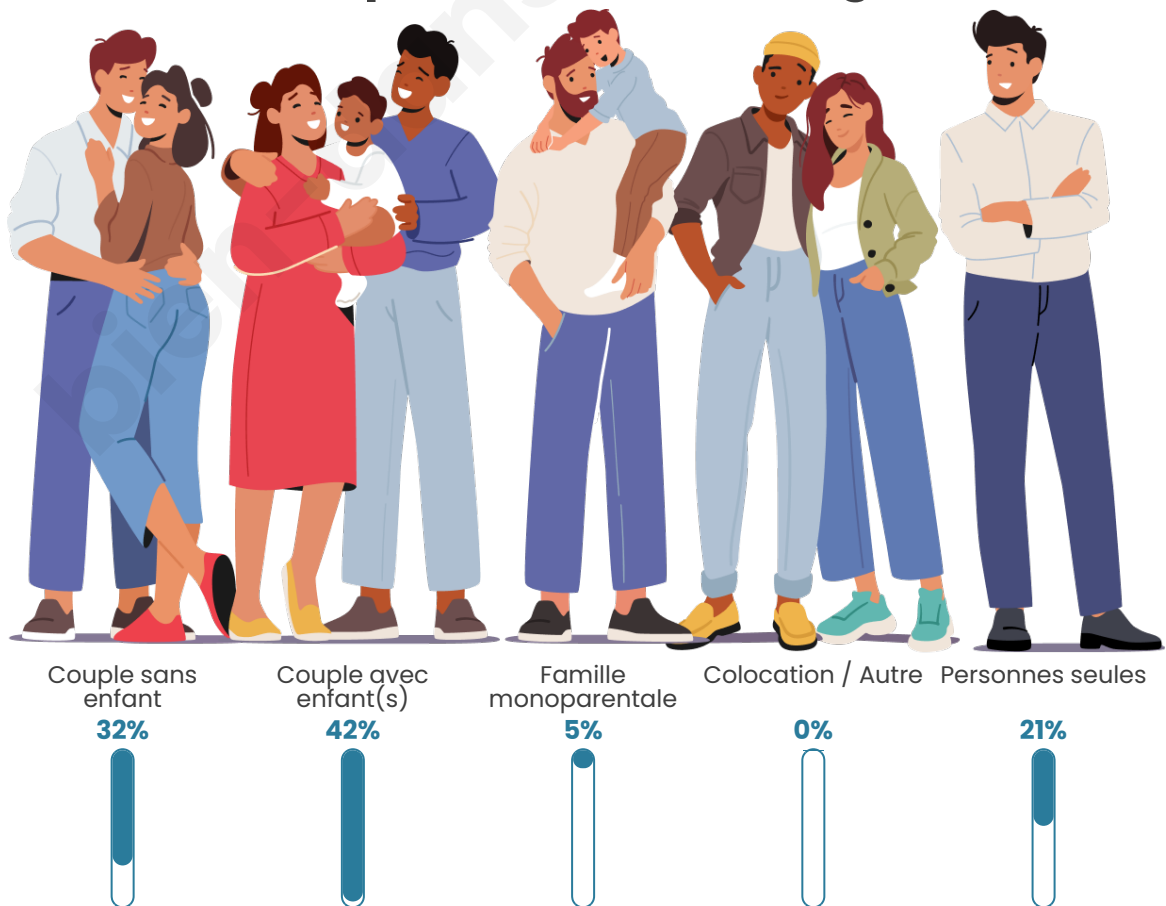

Tranche d'âge

Activité professionnelle

Niveau de diplôme

Composition des ménages

Profils électoraux

Premier tour

	Marine LE PEN	43.02 %
	Jean-Luc MÉLENCHON	17.44 %
	Emmanuel MACRON	11.63 %
	Éric ZEMMOUR	10.47 %
	Yannick JADOT	6.98 %
	Valérie PÉCRESSE	5.81 %
	Jean LASSALLE	3.49 %
	Fabien ROUSSEL	1.16 %
	Nathalie ARTHAUD	0.00 %
	Anne HIDALGO	0.00 %
	Philippe POUTOU	0.00 %
	Nicolas DUPONT-AIGNAN	0.00 %