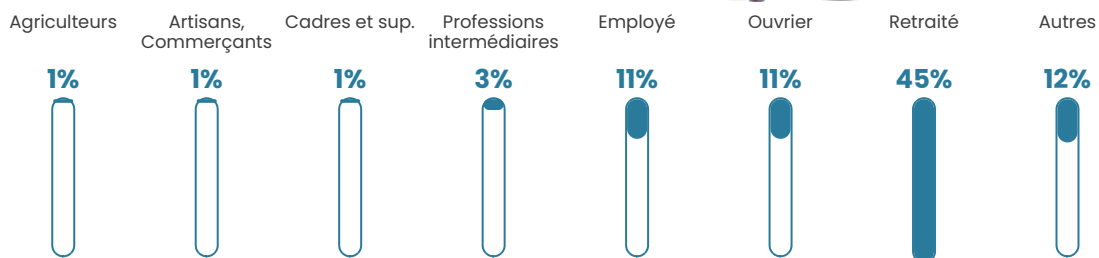

16 h/km²

Revenu moyen

20 290 €/an

Evolution du nombre d'habitants

Sources : Institut national de la statistique et des études économiques (insee) selon Les dernières parutions officielles de 2024 portant sur les années 2020, 2021 et 2022.

Tranche d'âge

Activité professionnelle

Niveau de diplôme

Composition des ménages

Profils électoraux

Premier tour

	Emmanuel MACRON	26.00 %
	Jean-Luc MÉLENCHON	22.00 %
	Marine LE PEN	16.50 %
	Fabien ROUSSEL	6.00 %
	Nicolas DUPONT-AIGNAN	5.50 %
	Valérie PÉCRESE	5.00 %
	Jean LASSALLE	4.50 %
	Éric ZEMMOUR	4.00 %
	Yannick JADOT	4.00 %
	Nathalie ARTHAUD	2.50 %
	Philippe POUTOU	2.50 %
	Anne HIDALGO	1.50 %