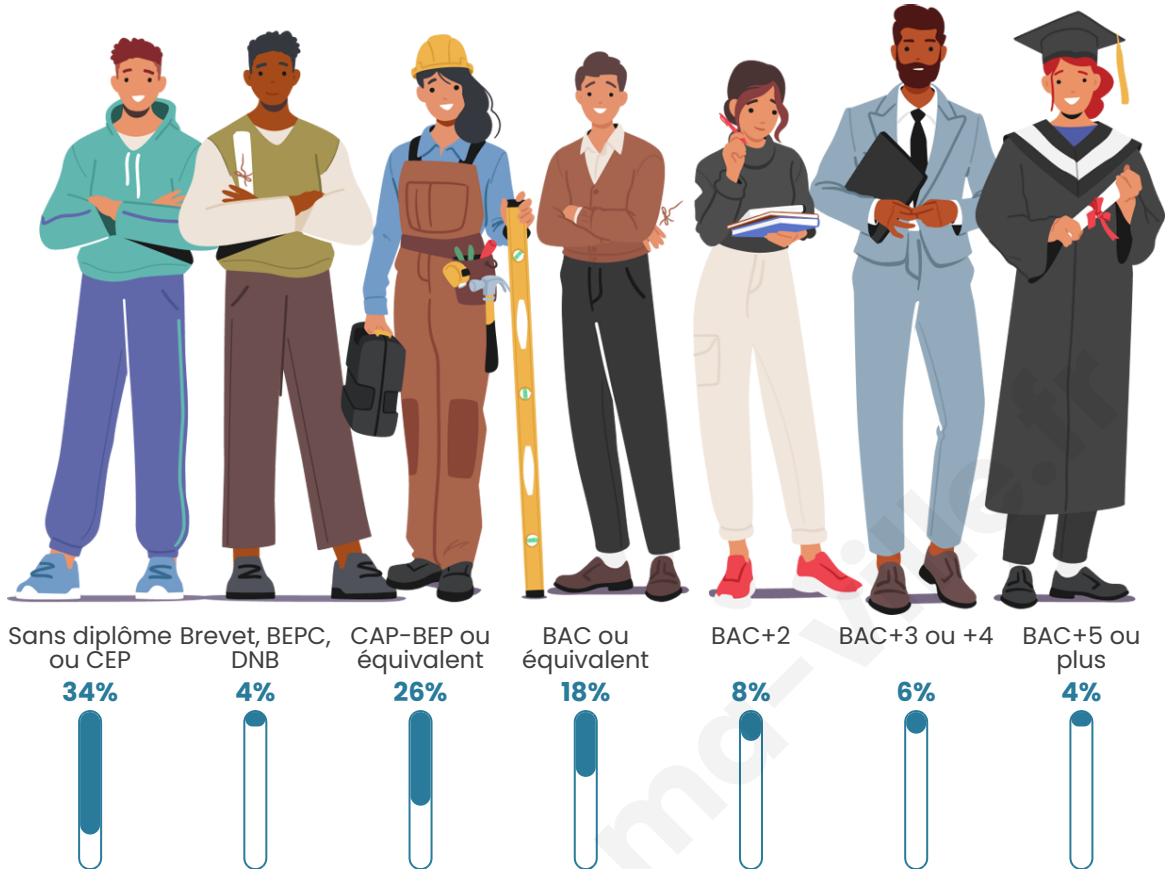

364

Age moyen

54 ans

Pop active

32.7%

Taux chômage

10%

Pop densité

Tranche d'âge

Activité professionnelle

Niveau de diplôme

Composition des ménages

Profils électoraux

Premier tour

	Emmanuel MACRON	26.00 %
	Jean-Luc MÉLENCHON	22.00 %
	Marine LE PEN	16.50 %
	Fabien ROUSSEL	6.00 %
	Nicolas DUPONT-AIGNAN	5.50 %
	Valérie PÉCRESE	5.00 %
	Jean LASSALLE	4.50 %
	Éric ZEMMOUR	4.00 %
	Yannick JADOT	4.00 %
	Nathalie ARTHAUD	2.50 %
	Philippe POUTOU	2.50 %
	Anne HIDALGO	1.50 %