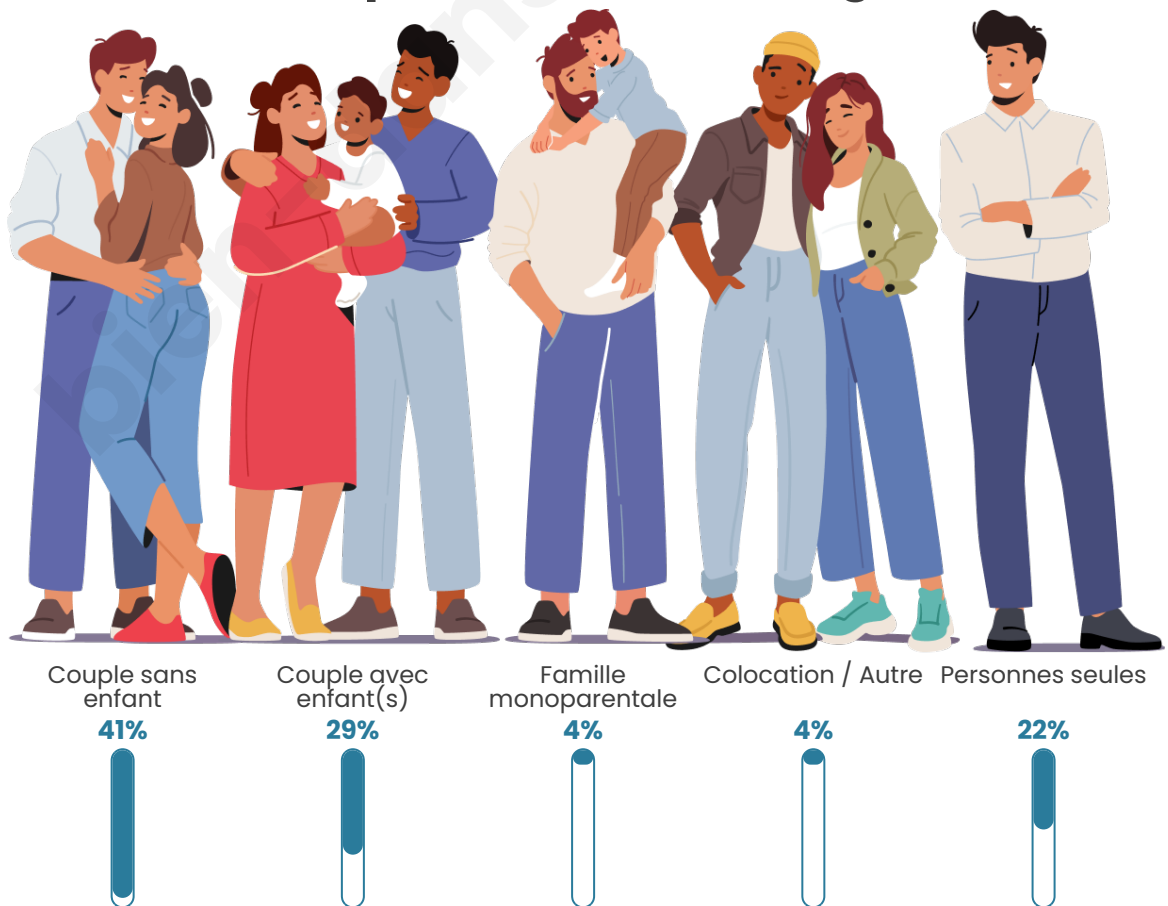

Tranche d'âge

Activité professionnelle

Niveau de diplôme

Composition des ménages

Profils électoraux

Premier tour

	Emmanuel MACRON	26.00 %
	Jean-Luc MÉLENCHON	22.00 %
	Marine LE PEN	16.50 %
	Fabien ROUSSEL	6.00 %
	Nicolas DUPONT-AIGNAN	5.50 %
	Valérie PÉCRESE	5.00 %
	Jean LASSALLE	4.50 %
	Éric ZEMMOUR	4.00 %
	Yannick JADOT	4.00 %
	Nathalie ARTHAUD	2.50 %
	Philippe POUTOU	2.50 %
	Anne HIDALGO	1.50 %