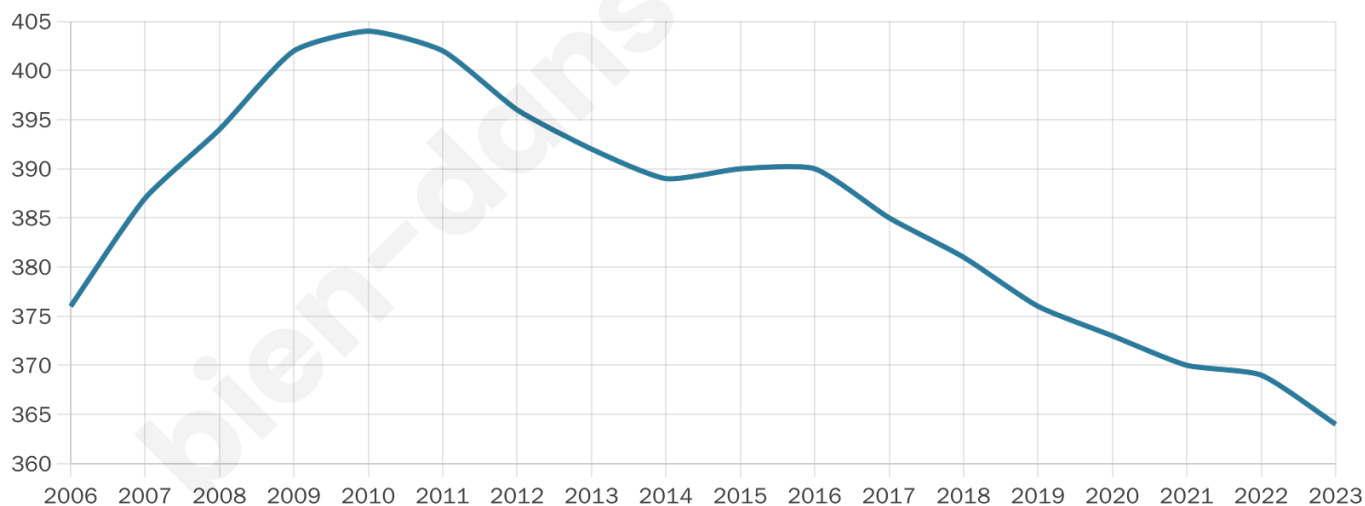

364

Age moyen

54 ans

Pop active

32.7%

Taux chômage

10%

Pop densité

16 h/km²

Revenu moyen

20 290 €/an

Evolution du nombre d'habitants

Sources : Institut national de la statistique et des études économiques (insee) selon Les dernières parutions officielles de 2024 portant sur les années 2020, 2021 et 2022.