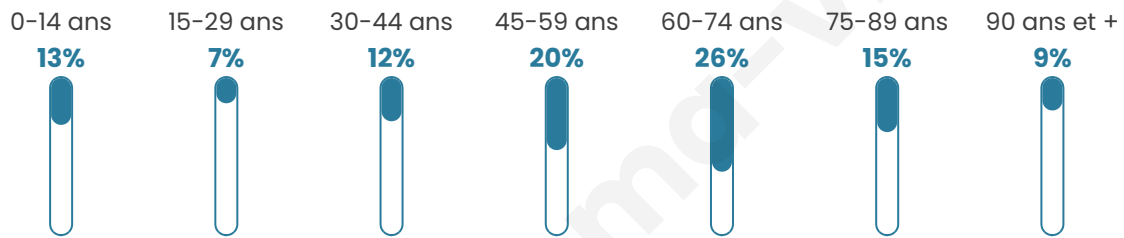

364

Age moyen

54 ans

Pop active

32.7%

Taux chômage

10%

Pop densité

16 h/km²

Revenu moyen

20 290 €/an

Evolution du nombre d'habitants

Sources : Institut national de la statistique et des études économiques (insee) selon Les dernières parutions officielles de 2024 portant sur les années 2020, 2021 et 2022.

Tranche d'âge

Activité professionnelle

Niveau de diplôme

Composition des ménages

Profils électoraux

Premier tour

	Emmanuel MACRON	26.00 %
	Jean-Luc MÉLENCHON	22.00 %
	Marine LE PEN	16.50 %
	Fabien ROUSSEL	6.00 %
	Nicolas DUPONT-AIGNAN	5.50 %
	Valérie PÉCRESE	5.00 %
	Jean LASSALLE	4.50 %
	Éric ZEMMOUR	4.00 %
	Yannick JADOT	4.00 %
	Nathalie ARTHAUD	2.50 %
	Philippe POUTOU	2.50 %
	Anne HIDALGO	1.50 %