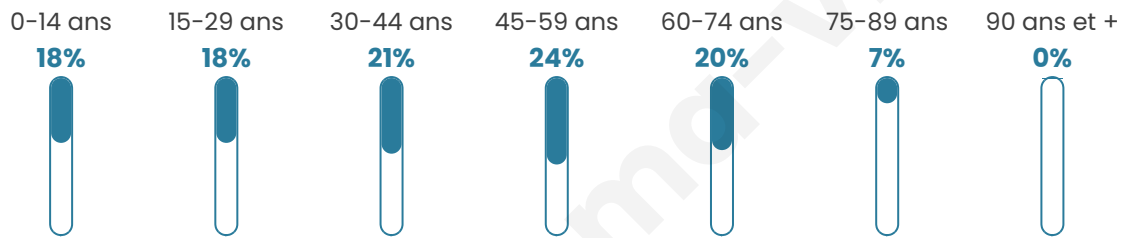

708

Age moyen

41 ans

Pop active

55.4%

Taux chômage

6.2%

Pop densité

118 h/km²

Revenu moyen

29 820 €/an

Evolution du nombre d'habitants

Sources : Institut national de la statistique et des études économiques (insee) selon Les dernières parutions officielles de 2024 portant sur les années 2020, 2021 et 2022.

Tranche d'âge

Activité professionnelle

Niveau de diplôme

Composition des ménages

Profils électoraux

Premier tour

	Emmanuel MACRON	27.77 %
	Marine LE PEN	25.26 %
	Jean-Luc MÉLENCHON	18.58 %
	Éric ZEMMOUR	9.60 %
	Valérie PÉCRESSÉ	6.05 %
	Yannick JADOT	3.34 %
	Fabien ROUSSEL	3.13 %
	Anne HIDALGO	2.30 %
	Jean LASSALLE	1.46 %
	Nicolas DUPONT- AIGNAN	1.25 %
	Nathalie ARTHAUD	0.63 %
	Philippe POUTOU	0.63 %

632 inscrits

Participation : 77.69%

Votes blancs : 1.43%

Votes nuls : 1.02%

Second tour

	Emmanuel MACRON	53,74 %
	Marine LE PEN	46,26 %

632 inscrits

Participation : 74.84%