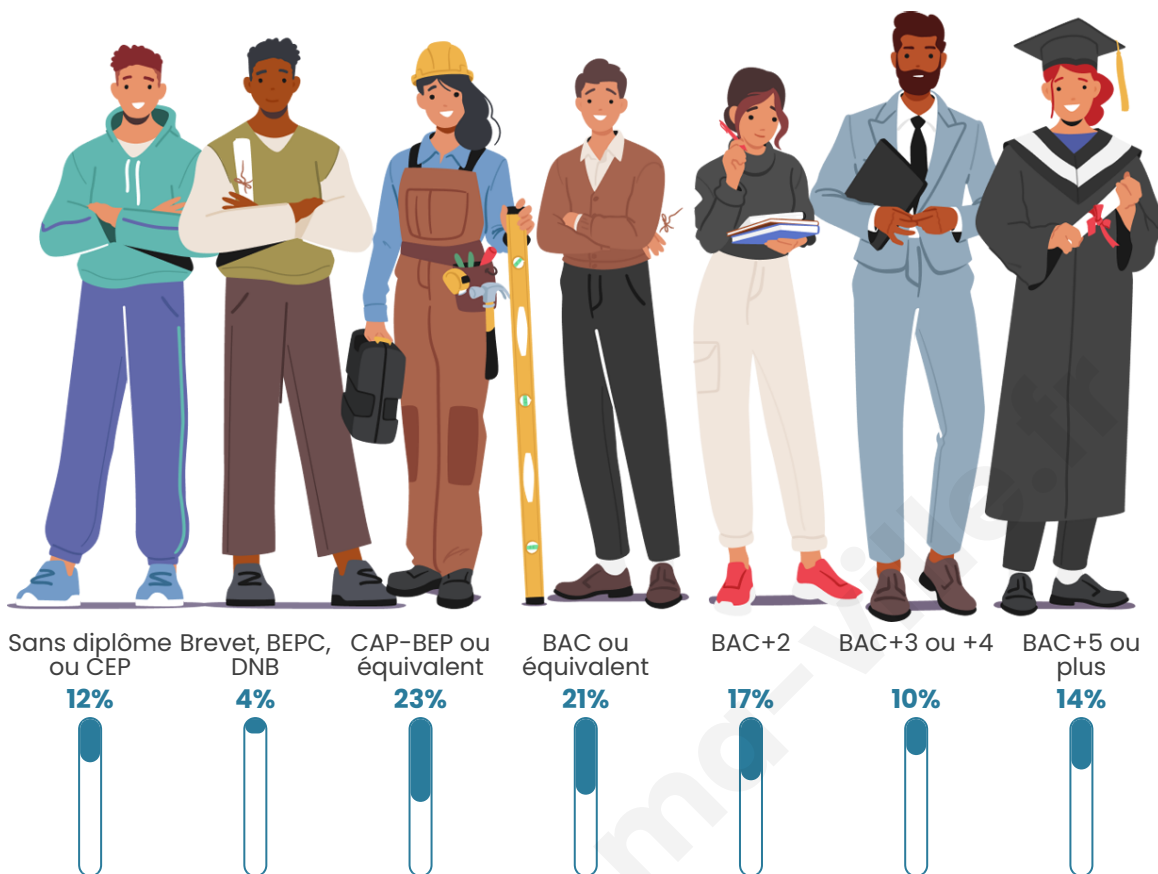

708

Age moyen

41 ans

Pop active

55.4%

Taux chômage

6.2%

Pop densité

Tranche d'âge

Activité professionnelle

Niveau de diplôme

Composition des ménages

Profils électoraux

Premier tour

	Emmanuel MACRON	27.77 %
	Marine LE PEN	25.26 %
	Jean-Luc MÉLENCHON	18.58 %
	Éric ZEMMOUR	9.60 %
	Valérie PÉCRESSÉ	6.05 %
	Yannick JADOT	3.34 %
	Fabien ROUSSEL	3.13 %
	Anne HIDALGO	2.30 %
	Jean LASSALLE	1.46 %
	Nicolas DUPONT- AIGNAN	1.25 %
	Nathalie ARTHAUD	0.63 %
	Philippe POUTOU	0.63 %