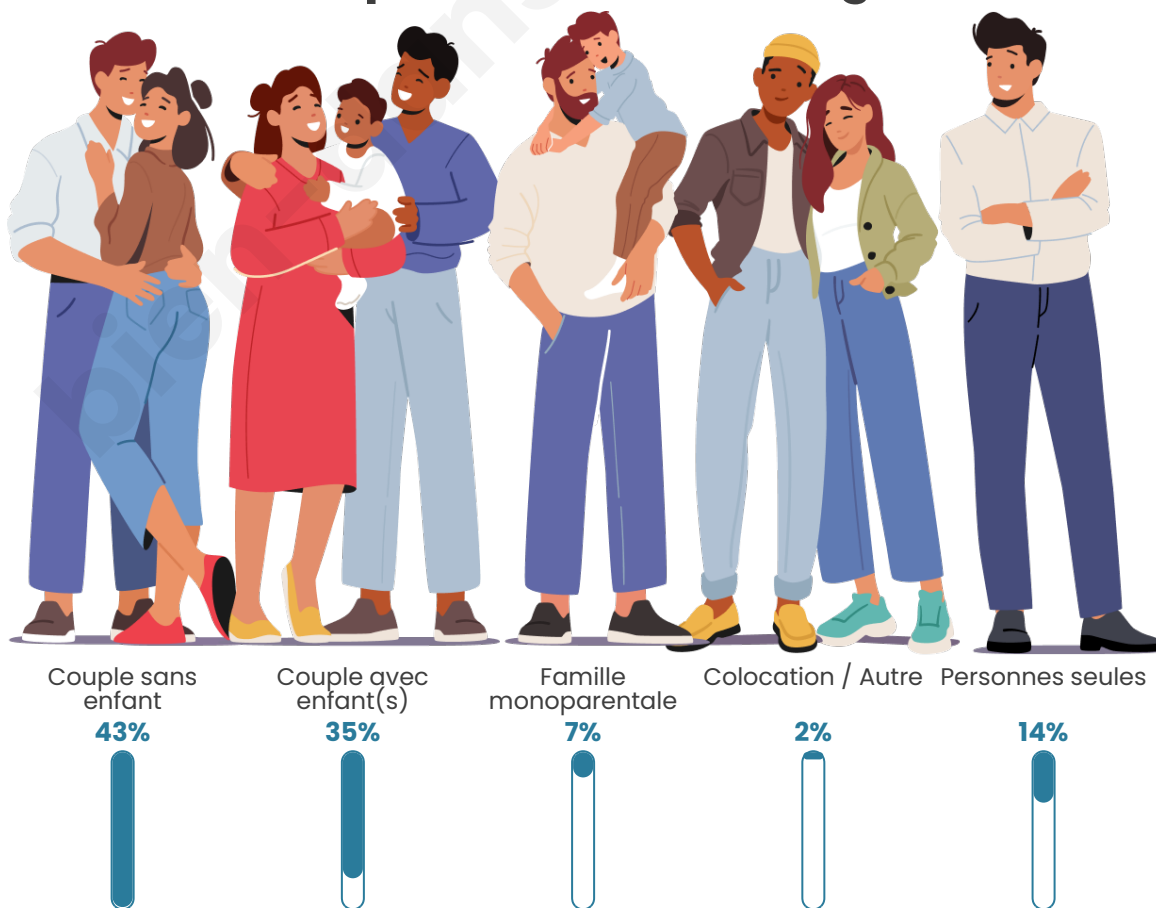

Tranche d'âge

Activité professionnelle

Niveau de diplôme

Composition des ménages

Profils électoraux

Premier tour

	Emmanuel MACRON	27.77 %
	Marine LE PEN	25.26 %
	Jean-Luc MÉLENCHON	18.58 %
	Éric ZEMMOUR	9.60 %
	Valérie PÉCRESSÉ	6.05 %
	Yannick JADOT	3.34 %
	Fabien ROUSSEL	3.13 %
	Anne HIDALGO	2.30 %
	Jean LASSALLE	1.46 %
	Nicolas DUPONT- AIGNAN	1.25 %
	Nathalie ARTHAUD	0.63 %
	Philippe POUTOU	0.63 %