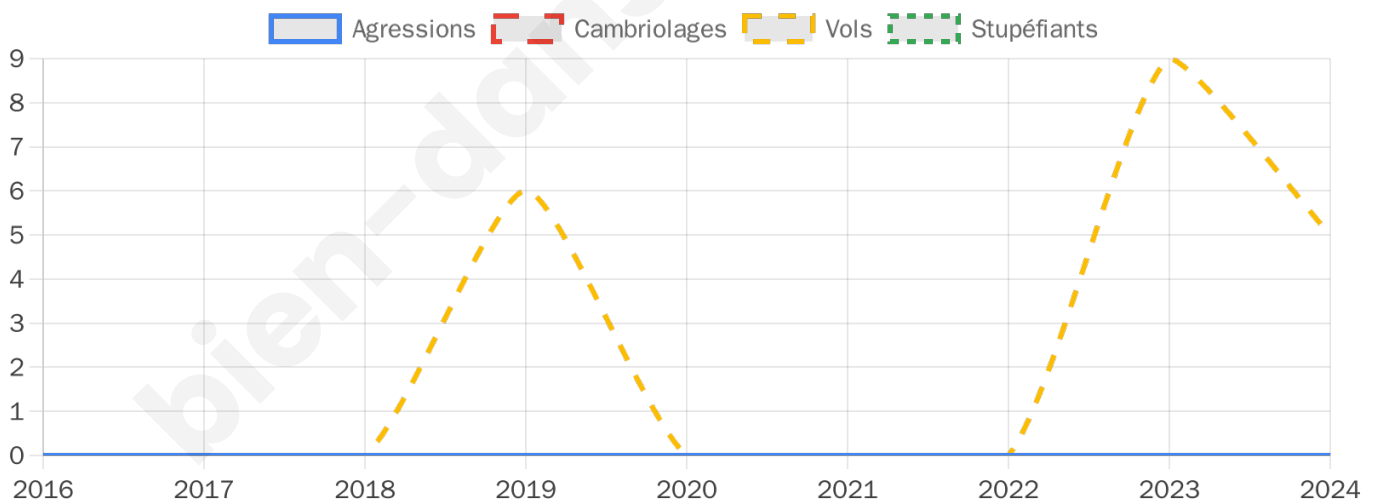

632 inscrits

Participation : 77.69%

Votes blancs : 1.43%

Votes nuls : 1.02%

Second tour

	Emmanuel MACRON	53,74 %
	Marine LE PEN	46,26 %

632 inscrits

Participation : 74.84%

Votes blancs : 5.92%

Votes nuls : 0.85%

Sécurité

Agressions physiques / sexuelles

0

Cambriolages

0

Vols / dégradations

5

Stupéfiants

0

Evolution du nombre d'infractions

Pour comparer

(en proportion du nombre d'habitants)

Sources : Bases statistiques communale, départementale et régionale de la délinquance enregistrée par la police et la gendarmerie nationales selon les dernières parutions officielles de 2025 portant sur l'année 2024 ([data.gouv](https://data.gouv.fr)).