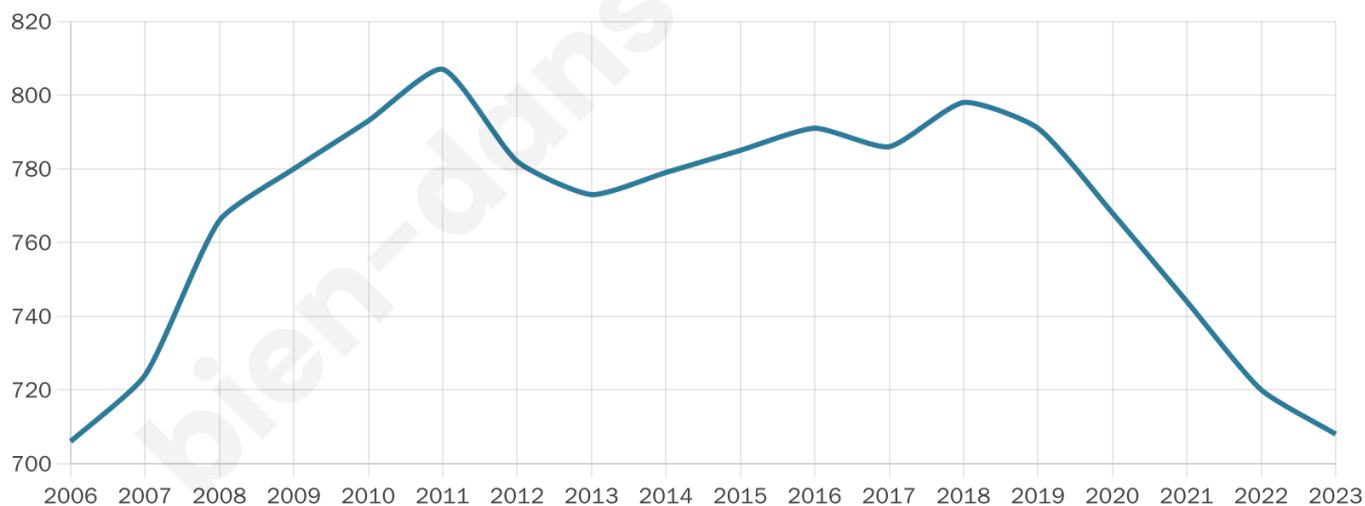

708

Age moyen

41 ans

Pop active

55.4%

Taux chômage

6.2%

Pop densité

118 h/km²

Revenu moyen

29 820 €/an

Evolution du nombre d'habitants

Sources : Institut national de la statistique et des études économiques (insee) selon Les dernières parutions officielles de 2024 portant sur les années 2020, 2021 et 2022.