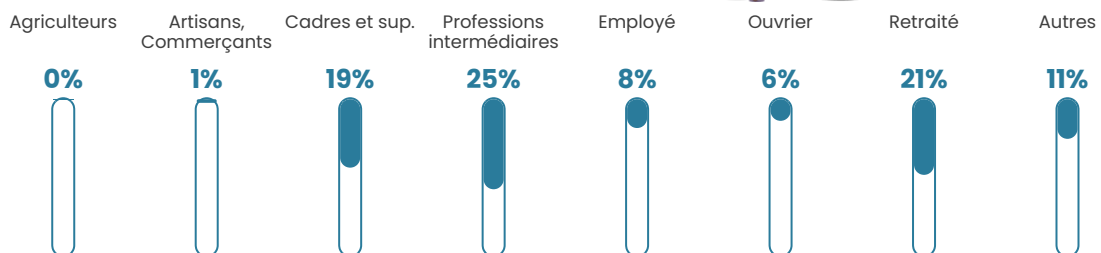

118 h/km²

Revenu moyen

29 820 €/an

Evolution du nombre d'habitants

Sources : Institut national de la statistique et des études économiques (insee) selon Les dernières parutions officielles de 2024 portant sur les années 2020, 2021 et 2022.

Tranche d'âge

Activité professionnelle

Niveau de diplôme

Composition des ménages

Profils électoraux

Premier tour

	Emmanuel MACRON	27.77 %
	Marine LE PEN	25.26 %
	Jean-Luc MÉLENCHON	18.58 %
	Éric ZEMMOUR	9.60 %
	Valérie PÉCRESSÉ	6.05 %
	Yannick JADOT	3.34 %
	Fabien ROUSSEL	3.13 %
	Anne HIDALGO	2.30 %
	Jean LASSALLE	1.46 %
	Nicolas DUPONT- AIGNAN	1.25 %
	Nathalie ARTHAUD	0.63 %
	Philippe POUTOU	0.63 %