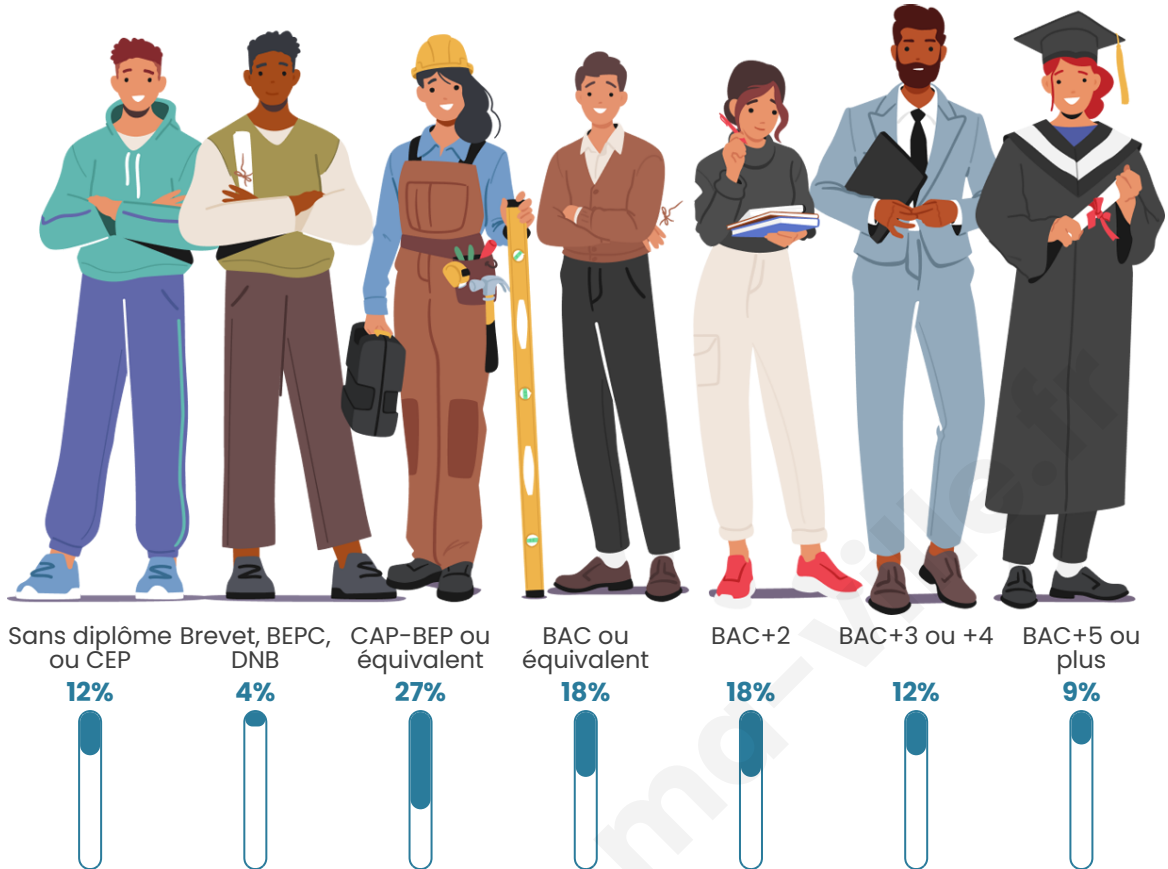

784

Age moyen

43 ans

Pop active

53.1%

Taux chômage

5%

Pop densité

Tranche d'âge

Activité professionnelle

Niveau de diplôme

Composition des ménages

Profils électoraux

Premier tour

	Marine LE PEN	24.00 %
	Emmanuel MACRON	21.20 %
	Jean-Luc MÉLENCHON	18.40 %
	Jean LASSALLE	9.80 %
	Éric ZEMMOUR	8.40 %
	Yannick JADOT	5.20 %
	Valérie PÉCRESE	4.20 %
	Nicolas DUPONT-AIGNAN	3.60 %
	Fabien ROUSSEL	2.60 %
	Anne HIDALGO	1.40 %
	Nathalie ARTHAUD	0.60 %
	Philippe POUTOU	0.60 %