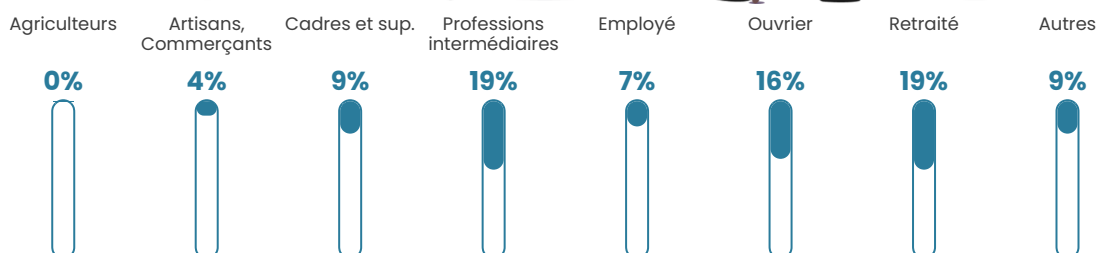

28 h/km²

Revenu moyen

28 070 €/an

Evolution du nombre d'habitants

Sources : Institut national de la statistique et des études économiques (insee) selon Les dernières parutions officielles de 2024 portant sur les années 2020, 2021 et 2022.

Tranche d'âge

Activité professionnelle

Niveau de diplôme

Composition des ménages

Profils électoraux

Premier tour

	Marine LE PEN	24.00 %
	Emmanuel MACRON	21.20 %
	Jean-Luc MÉLENCHON	18.40 %
	Jean LASSALLE	9.80 %
	Éric ZEMMOUR	8.40 %
	Yannick JADOT	5.20 %
	Valérie PÉCRESE	4.20 %
	Nicolas DUPONT-AIGNAN	3.60 %
	Fabien ROUSSEL	2.60 %
	Anne HIDALGO	1.40 %
	Nathalie ARTHAUD	0.60 %
	Philippe POUTOU	0.60 %