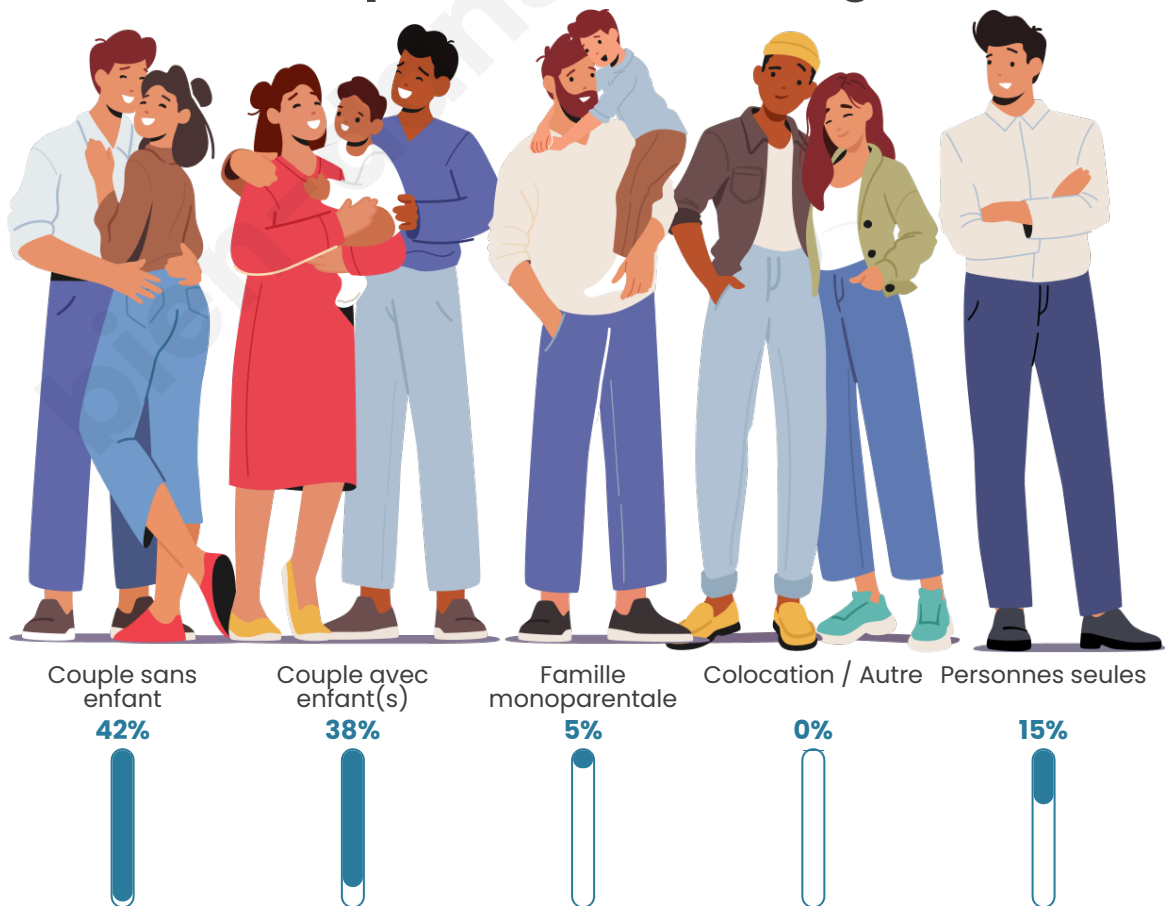

Tranche d'âge

Activité professionnelle

Niveau de diplôme

Composition des ménages

Profils électoraux

Premier tour

	Marine LE PEN	24.00 %
	Emmanuel MACRON	21.20 %
	Jean-Luc MÉLENCHON	18.40 %
	Jean LASSALLE	9.80 %
	Éric ZEMMOUR	8.40 %
	Yannick JADOT	5.20 %
	Valérie PÉCRESE	4.20 %
	Nicolas DUPONT-AIGNAN	3.60 %
	Fabien ROUSSEL	2.60 %
	Anne HIDALGO	1.40 %
	Nathalie ARTHAUD	0.60 %
	Philippe POUTOU	0.60 %