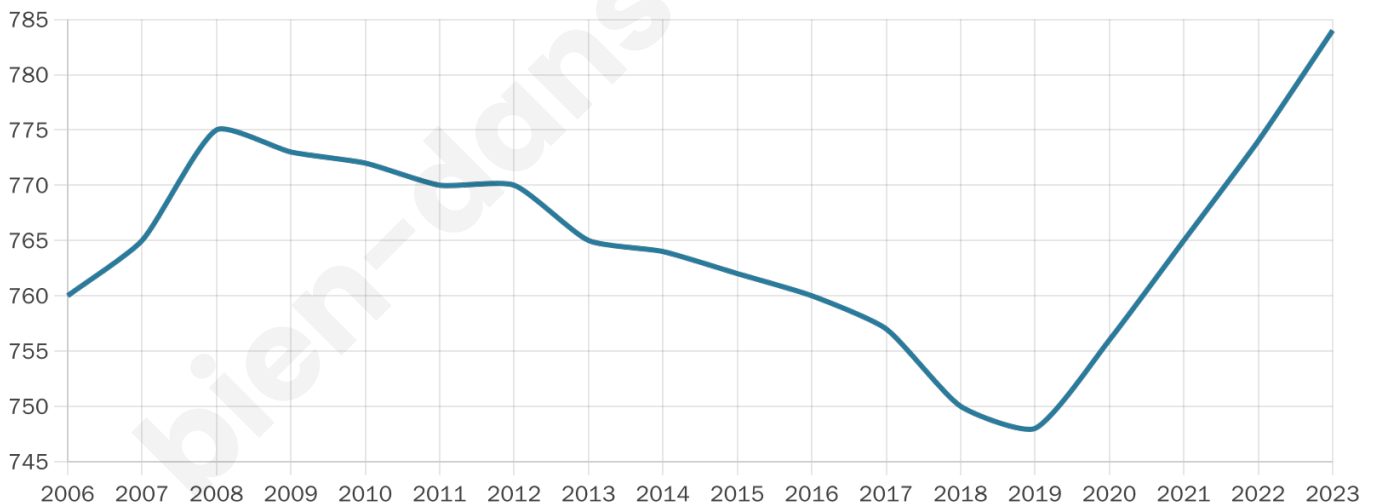

784

Age moyen

43 ans

Pop active

53.1%

Taux chômage

5%

Pop densité

28 h/km²

Revenu moyen

28 070 €/an

Evolution du nombre d'habitants

Sources : Institut national de la statistique et des études économiques (insee) selon Les dernières parutions officielles de 2024 portant sur les années 2020, 2021 et 2022.