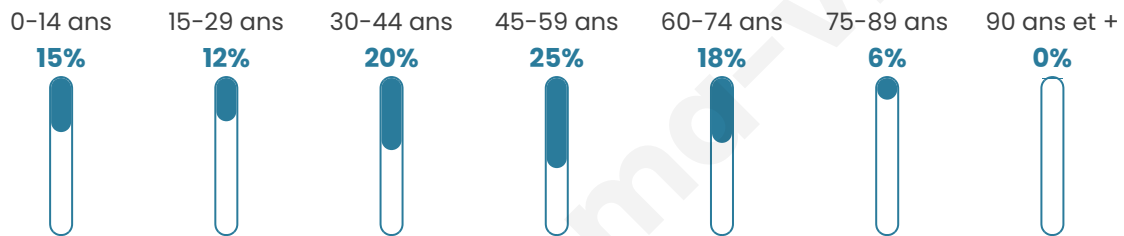

784

Age moyen

43 ans

Pop active

53.1%

Taux chômage

5%

Pop densité

28 h/km²

Revenu moyen

28 070 €/an

Evolution du nombre d'habitants

Sources : Institut national de la statistique et des études économiques (insee) selon Les dernières parutions officielles de 2024 portant sur les années 2020, 2021 et 2022.

Tranche d'âge

Activité professionnelle

Niveau de diplôme

Composition des ménages

Profils électoraux

Premier tour

	Marine LE PEN	24.00 %
	Emmanuel MACRON	21.20 %
	Jean-Luc MÉLENCHON	18.40 %
	Jean LASSALLE	9.80 %
	Éric ZEMMOUR	8.40 %
	Yannick JADOT	5.20 %
	Valérie PÉCRESE	4.20 %
	Nicolas DUPONT-AIGNAN	3.60 %
	Fabien ROUSSEL	2.60 %
	Anne HIDALGO	1.40 %
	Nathalie ARTHAUD	0.60 %
	Philippe POUTOU	0.60 %