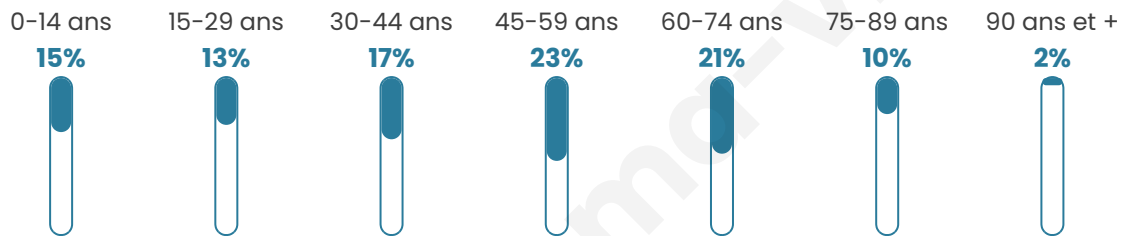

480

Age moyen

46 ans

Pop active

47.3%

Taux chômage

6%

Pop densité

32 h/km²

Revenu moyen

23 530 €/an

Evolution du nombre d'habitants

Sources : Institut national de la statistique et des études économiques (insee) selon Les dernières parutions officielles de 2024 portant sur les années 2020, 2021 et 2022.

Tranche d'âge

Activité professionnelle

Niveau de diplôme

Composition des ménages

Profils électoraux

Premier tour

	Emmanuel MACRON	33.33 %
	Marine LE PEN	29.52 %
	Jean-Luc MÉLENCHON	13.02 %
	Éric ZEMMOUR	6.98 %
	Valérie PÉCRESSÉ	5.08 %
	Yannick JADOT	4.44 %
	Jean LASSALLE	2.86 %
	Nicolas DUPONT- AIGNAN	1.59 %
	Fabien ROUSSEL	1.27 %
	Nathalie ARTHAUD	0.63 %
	Anne HIDALGO	0.63 %
	Philippe POUTOU	0.63 %

405 inscrits

Participation : 80.99%

Votes blancs : 2.44%

Votes nuls : 1.52%

Second tour

	Emmanuel MACRON	55,19 %
	Marine LE PEN	44,81 %

405 inscrits

Participation : 82.22%