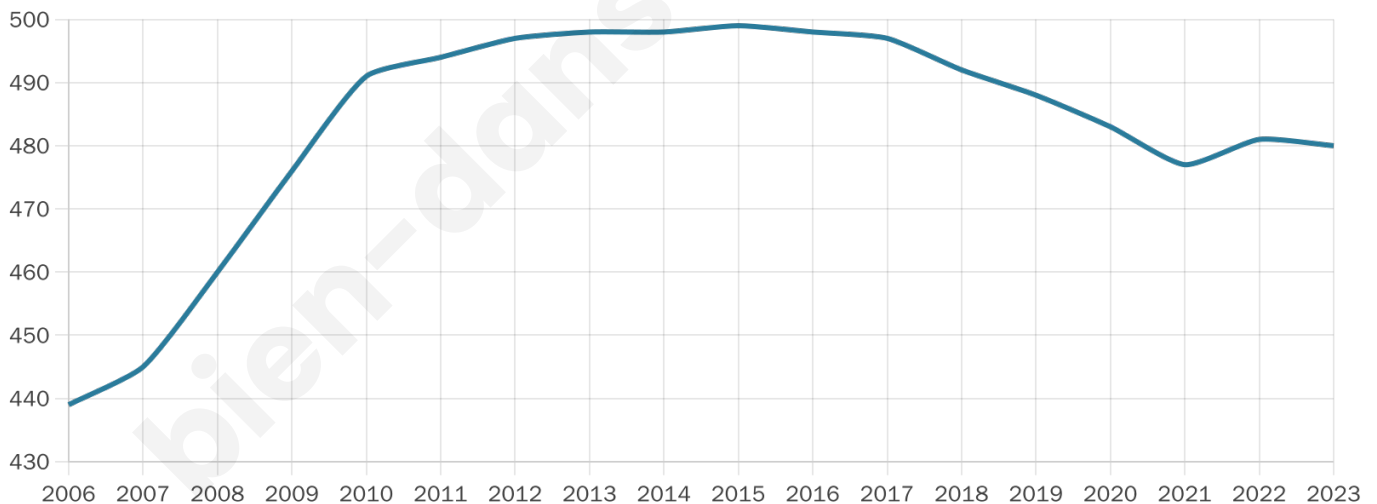

Version web

Ville de Échallat

Présenté par

BIEN dans
ma **VILLE** 

Sommaire

Situation géographique	3
Statistiques sur la population	4
Evolution du nombre d'habitants	4
Tranche d'âge	5
<i>0-14 ans</i>	5
<i>15-29 ans</i>	5
<i>30-44 ans</i>	5
<i>45-59 ans</i>	5
<i>60-74 ans</i>	5
<i>75-89 ans</i>	5
<i>90 ans et +</i>	5
Activité professionnelle	5
<i>Agriculteurs</i>	5
<i>Artisans, Commerçants</i>	5
<i>Cadres et sup.</i>	5
<i>Professions intermédiaires</i>	5
<i>Employé</i>	5
<i>Ouvrier</i>	5
<i>Retraité</i>	5
<i>Autres</i>	5
Niveau de diplôme	6
<i>Sans diplôme ou CEP</i>	6
<i>Brevet, BEPC, DNB</i>	6
<i>CAP-BEP ou équivalent</i>	6
<i>BAC ou équivalent</i>	6
<i>BAC+2</i>	6
<i>BAC+3 ou +4</i>	6
<i>BAC+5 ou plus</i>	6
Composition des ménages	6
<i>Couple sans enfant</i>	6
<i>Couple avec enfant(s)</i>	6
<i>Famille monoparentale</i>	6
<i>Colocation / Autre</i>	6
<i>Personnes seules</i>	6
Profils électoraux	7
<i>Premier tour</i>	7
Sécurité	8
<i>Evolution du nombre d'infractions</i>	8
<i>Pour comparer</i>	9
Services à la population	10
<i>Commerce</i>	10
<i>Éducation</i>	10
<i>Villes autour de Échallat</i>	11

480

Age moyen

46 ans

Pop active

47.3%

Taux chômage

6%

Pop densité

32 h/km²

Revenu moyen

23 530 €/an

Evolution du nombre d'habitants

Sources : Institut national de la statistique et des études économiques (insee) selon Les dernières parutions officielles de 2024 portant sur les années 2020, 2021 et 2022.