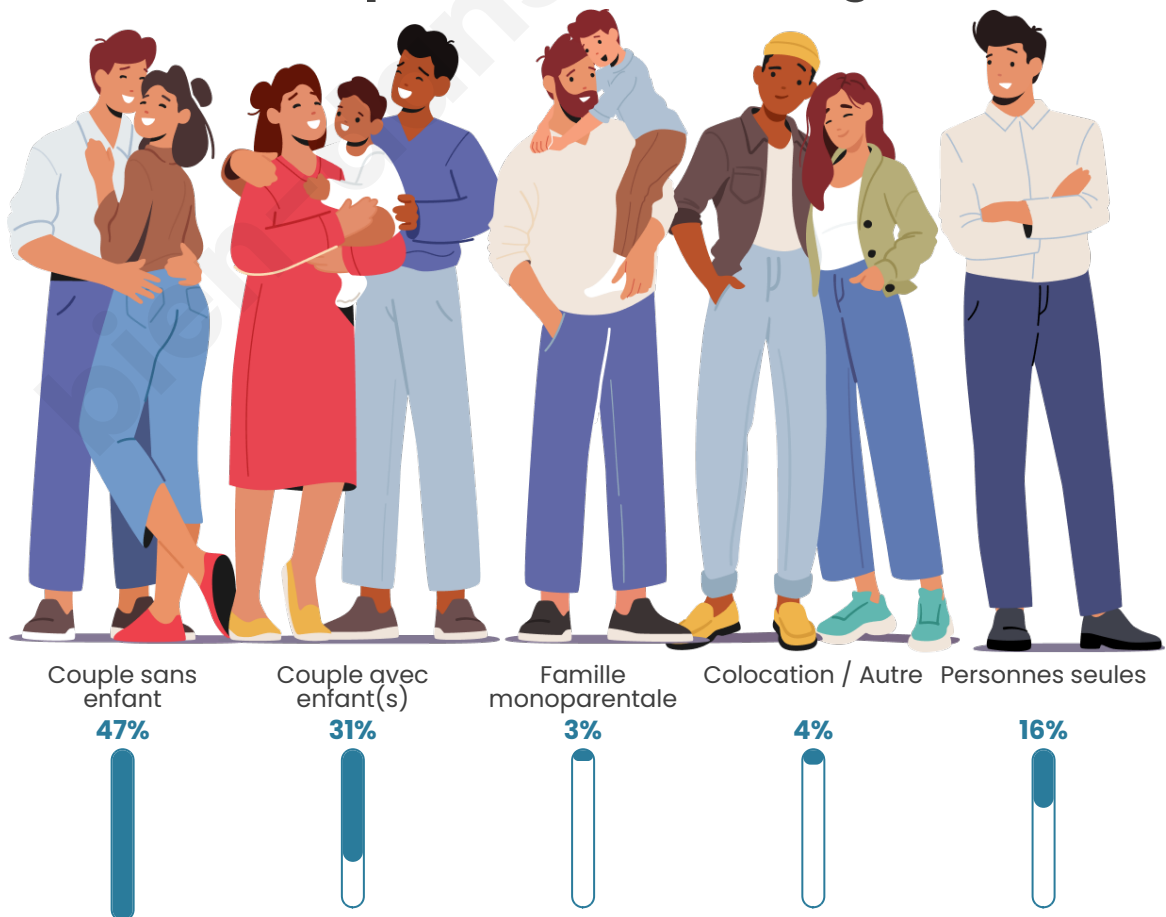

Tranche d'âge

Activité professionnelle

Niveau de diplôme

Composition des ménages

Profils électoraux

Premier tour

	Emmanuel MACRON	33.33 %
	Marine LE PEN	29.52 %
	Jean-Luc MÉLENCHON	13.02 %
	Éric ZEMMOUR	6.98 %
	Valérie PÉCRESSÉ	5.08 %
	Yannick JADOT	4.44 %
	Jean LASSALLE	2.86 %
	Nicolas DUPONT- AIGNAN	1.59 %
	Fabien ROUSSEL	1.27 %
	Nathalie ARTHAUD	0.63 %
	Anne HIDALGO	0.63 %
	Philippe POUTOU	0.63 %