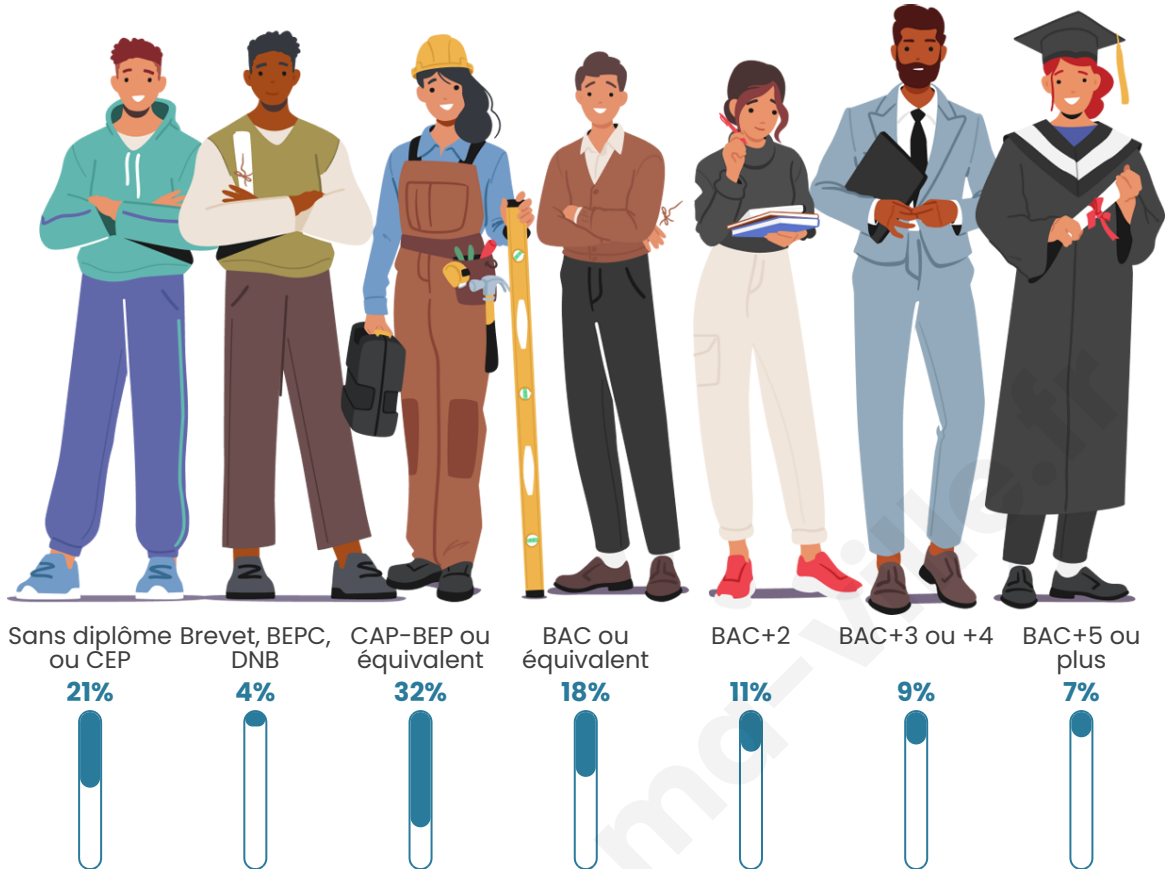

480

Age moyen

46 ans

Pop active

47.3%

Taux chômage

6%

Pop densité

Tranche d'âge

Activité professionnelle

Niveau de diplôme

Composition des ménages

Profils électoraux

Premier tour

	Emmanuel MACRON	33.33 %
	Marine LE PEN	29.52 %
	Jean-Luc MÉLENCHON	13.02 %
	Éric ZEMMOUR	6.98 %
	Valérie PÉCRESSÉ	5.08 %
	Yannick JADOT	4.44 %
	Jean LASSALLE	2.86 %
	Nicolas DUPONT- AIGNAN	1.59 %
	Fabien ROUSSEL	1.27 %
	Nathalie ARTHAUD	0.63 %
	Anne HIDALGO	0.63 %
	Philippe POUTOU	0.63 %