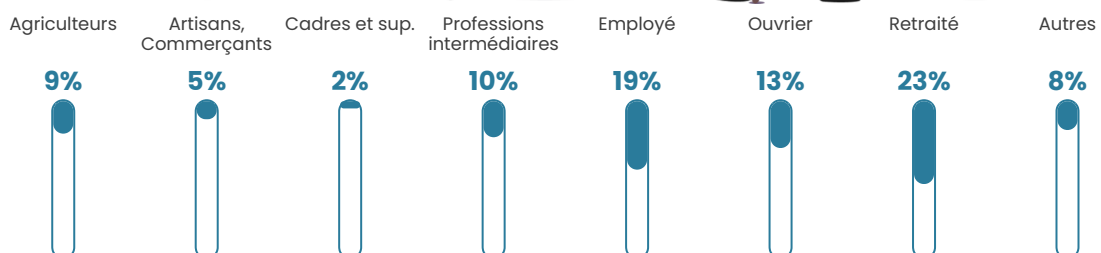

32 h/km²

Revenu moyen

23 530 €/an

Evolution du nombre d'habitants

Sources : Institut national de la statistique et des études économiques (insee) selon Les dernières parutions officielles de 2024 portant sur les années 2020, 2021 et 2022.

Tranche d'âge

Activité professionnelle

Niveau de diplôme

Composition des ménages

Profils électoraux

Premier tour

	Emmanuel MACRON	33.33 %
	Marine LE PEN	29.52 %
	Jean-Luc MÉLENCHON	13.02 %
	Éric ZEMMOUR	6.98 %
	Valérie PÉCRESSÉ	5.08 %
	Yannick JADOT	4.44 %
	Jean LASSALLE	2.86 %
	Nicolas DUPONT- AIGNAN	1.59 %
	Fabien ROUSSEL	1.27 %
	Nathalie ARTHAUD	0.63 %
	Anne HIDALGO	0.63 %
	Philippe POUTOU	0.63 %