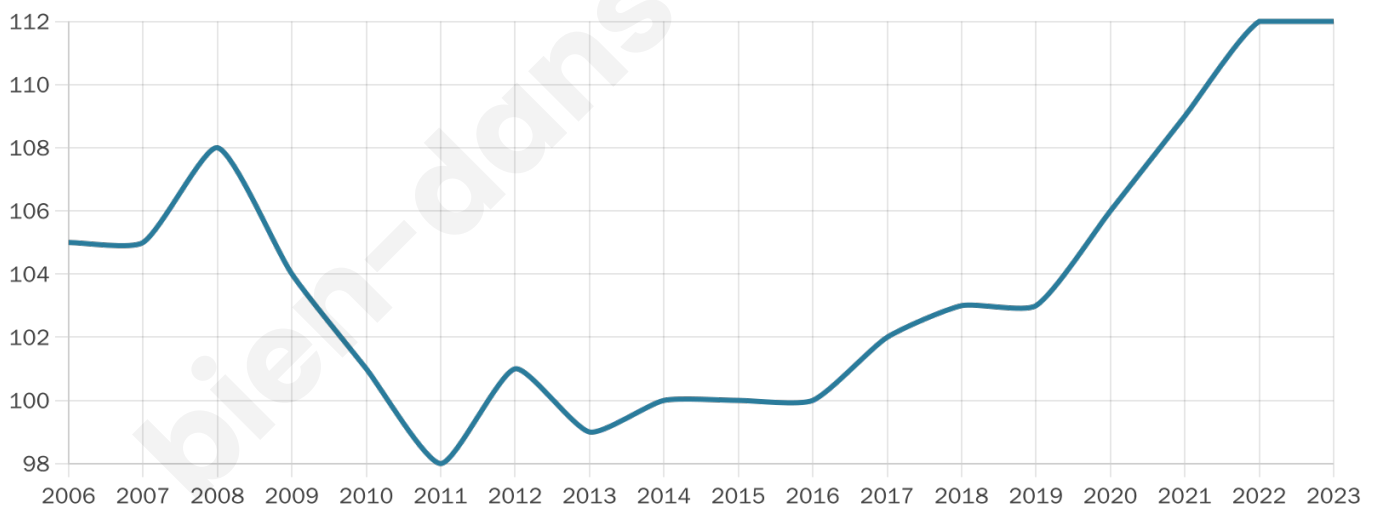

41 ans

Pop active

49.1%

Taux chômage

1.5%

Pop densité

22 h/km²

Revenu moyen

23 070 €/an

Evolution du nombre d'habitants

Sources : Institut national de la statistique et des études économiques (insee) selon Les dernières parutions officielles de 2024 portant sur les années 2020, 2021 et 2022.