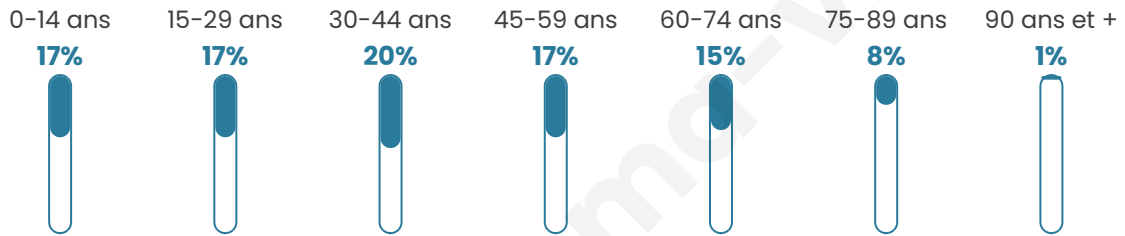

Situation géographique

i Informations clés

- **Région** : Normandie
- **Département** : Manche
- **Code postal** : 50310
- **Superficie** : 5 km²

Statistiques sur la population

Nombre d'habitants

112

Age moyen

41 ans

Pop active

49.1%

Taux chômage

1.5%

Pop densité

22 h/km²

Revenu moyen

Tranche d'âge

Activité professionnelle

Niveau de diplôme

Composition des ménages

Profils électoraux

Premier tour

	Marine LE PEN	38.89 %
	Emmanuel MACRON	18.06 %
	Valérie PÉCRESE	11.11 %
	Jean LASSALLE	9.72 %
	Éric ZEMMOUR	6.94 %
	Fabien ROUSSEL	5.56 %
	Jean-Luc MÉLENCHON	5.56 %
	Nathalie ARTHAUD	1.39 %
	Anne HIDALGO	1.39 %
	Yannick JADOT	1.39 %
	Philippe POUTOU	0.00 %
	Nicolas DUPONT-AIGNAN	0.00 %