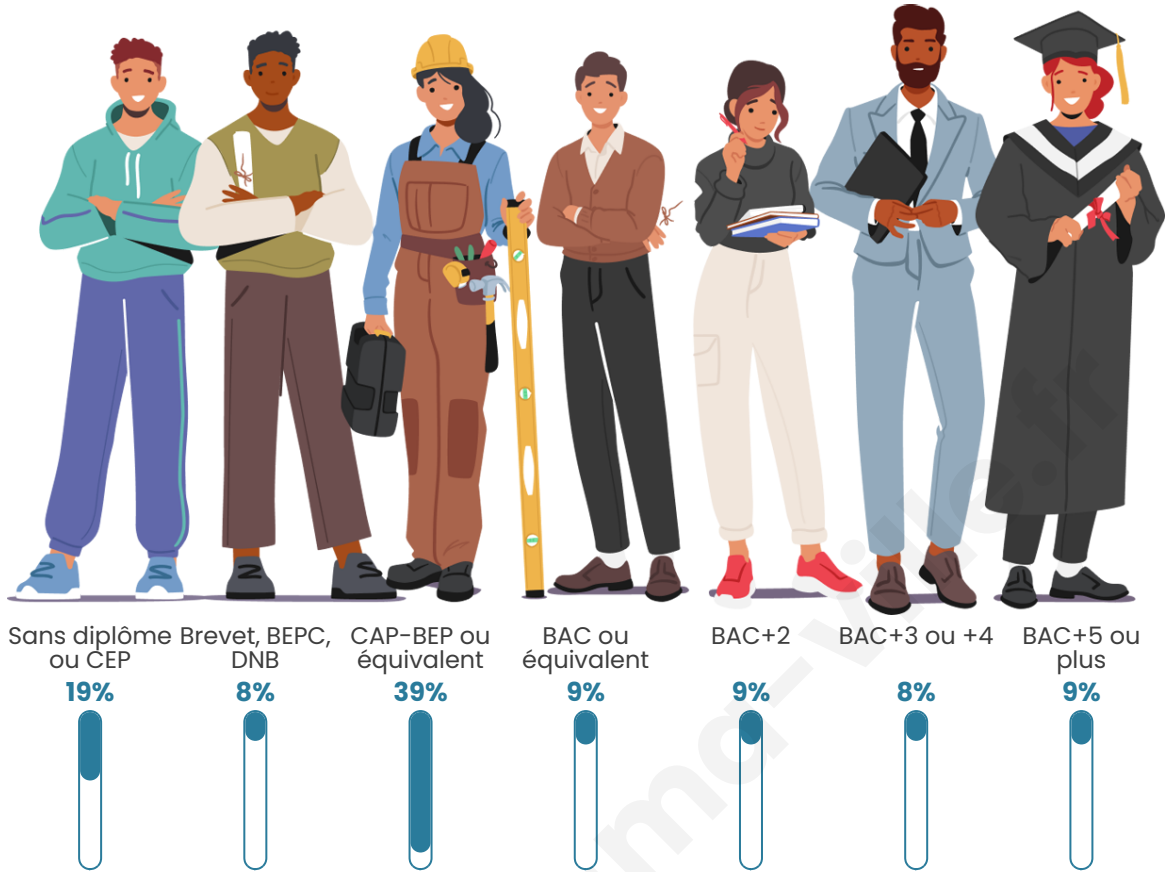

Tranche d'âge

Activité professionnelle

Niveau de diplôme

Composition des ménages

Profils électoraux

Premier tour

	Marine LE PEN	38.89 %
	Emmanuel MACRON	18.06 %
	Valérie PÉCRESE	11.11 %
	Jean LASSALLE	9.72 %
	Éric ZEMMOUR	6.94 %
	Fabien ROUSSEL	5.56 %
	Jean-Luc MÉLENCHON	5.56 %
	Nathalie ARTHAUD	1.39 %
	Anne HIDALGO	1.39 %
	Yannick JADOT	1.39 %
	Philippe POUTOU	0.00 %
	Nicolas DUPONT-AIGNAN	0.00 %