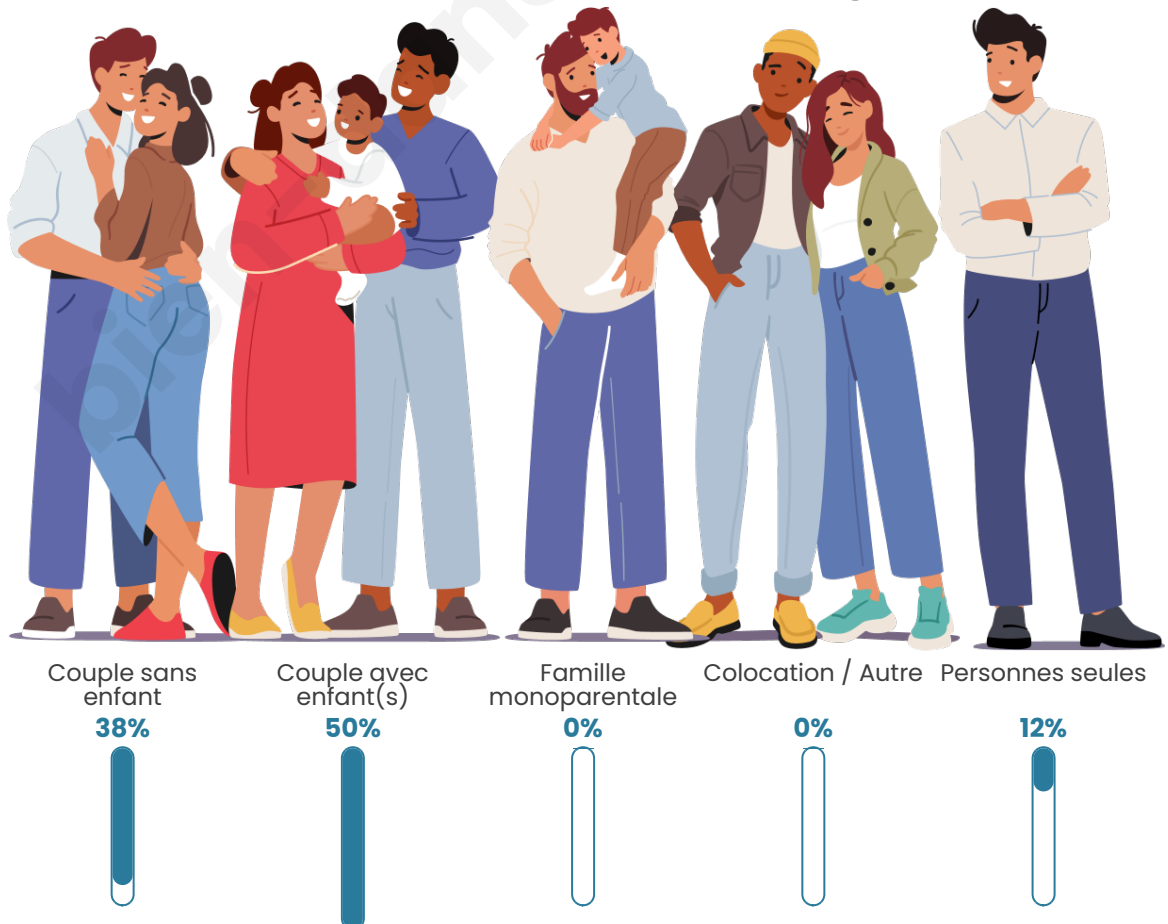

Tranche d'âge

Activité professionnelle

Niveau de diplôme

Composition des ménages

Profils électoraux

Premier tour

	Marine LE PEN	38.89 %
	Emmanuel MACRON	18.06 %
	Valérie PÉCRESE	11.11 %
	Jean LASSALLE	9.72 %
	Éric ZEMMOUR	6.94 %
	Fabien ROUSSEL	5.56 %
	Jean-Luc MÉLENCHON	5.56 %
	Nathalie ARTHAUD	1.39 %
	Anne HIDALGO	1.39 %
	Yannick JADOT	1.39 %
	Philippe POUTOU	0.00 %
	Nicolas DUPONT-AIGNAN	0.00 %