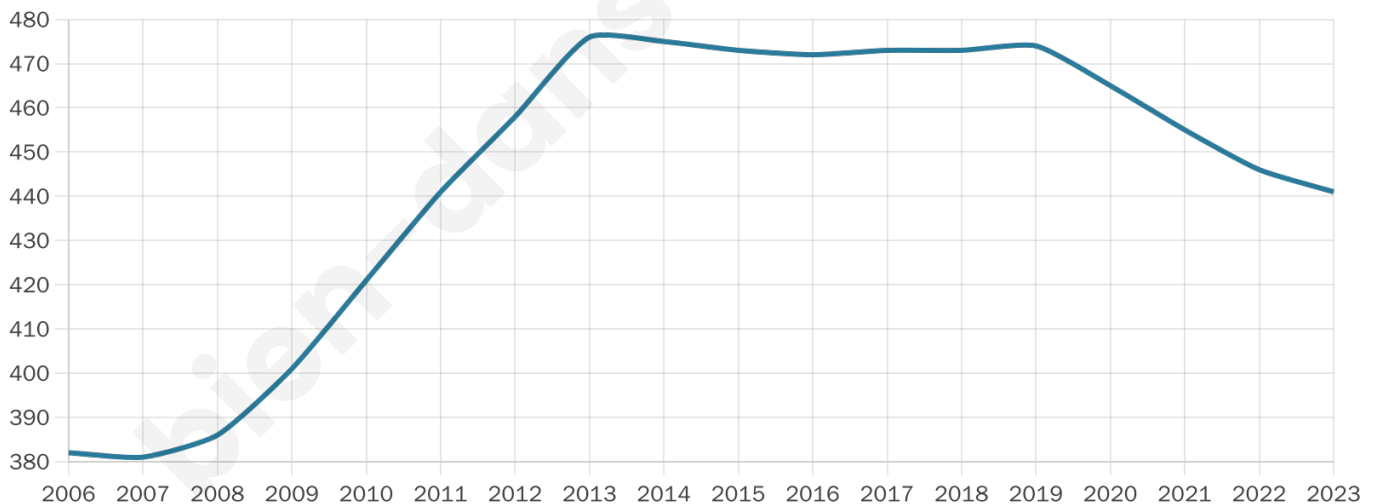

37 ans

Pop active

51.7%

Taux chômage

7%

Pop densité

63 h/km²

Revenu moyen

21 560 €/an

Evolution du nombre d'habitants

Sources : Institut national de la statistique et des études économiques (insee) selon Les dernières parutions officielles de 2024 portant sur les années 2020, 2021 et 2022.