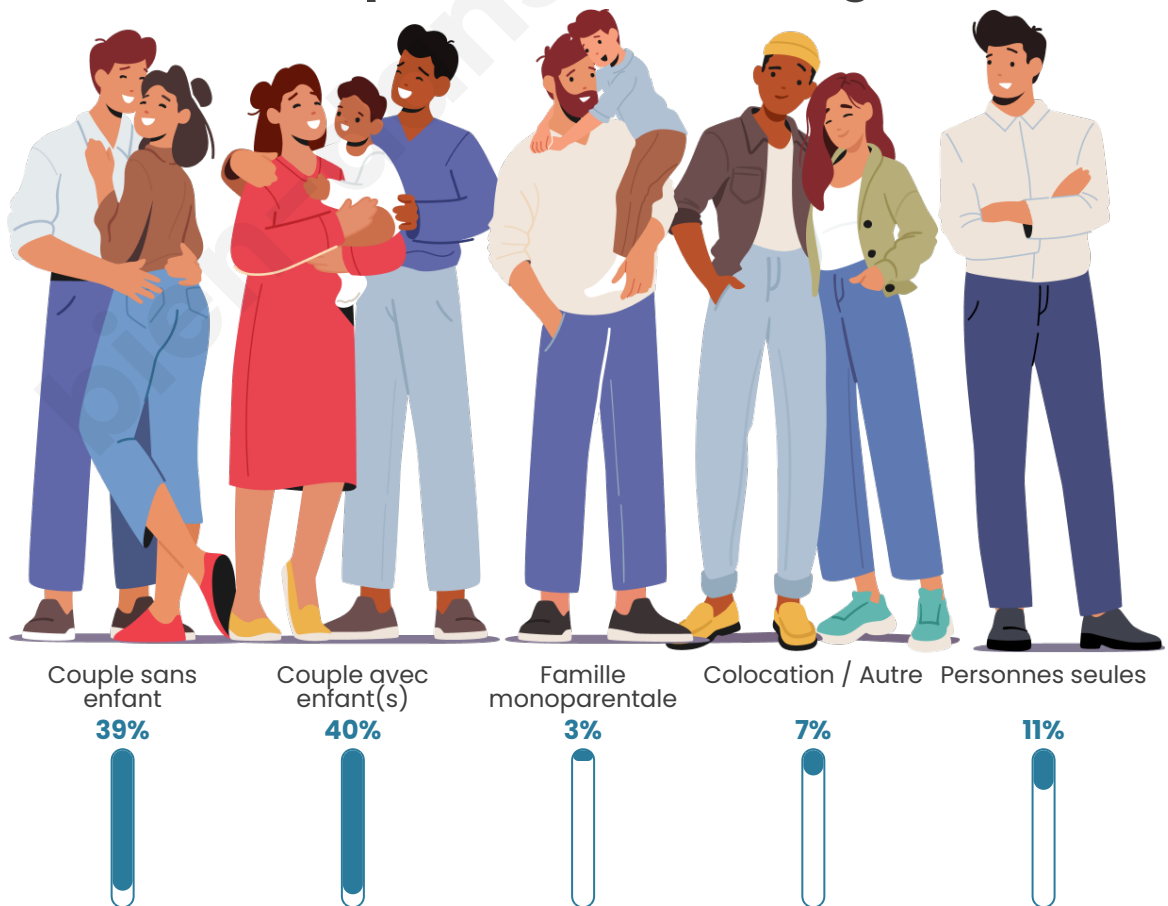

Tranche d'âge

Activité professionnelle

Niveau de diplôme

Composition des ménages

Profils électoraux

Premier tour

	Marine LE PEN	41.55 %
	Emmanuel MACRON	20.42 %
	Jean-Luc MÉLENCHON	14.44 %
	Éric ZEMMOUR	8.10 %
	Valérie PÉCRESE	4.93 %
	Yannick JADOT	3.17 %
	Jean LASSALLE	2.82 %
	Fabien ROUSSEL	2.11 %
	Philippe POUTOU	1.76 %
	Anne HIDALGO	0.35 %
	Nicolas DUPONT-AIGNAN	0.35 %
	Nathalie ARTHAUD	0.00 %