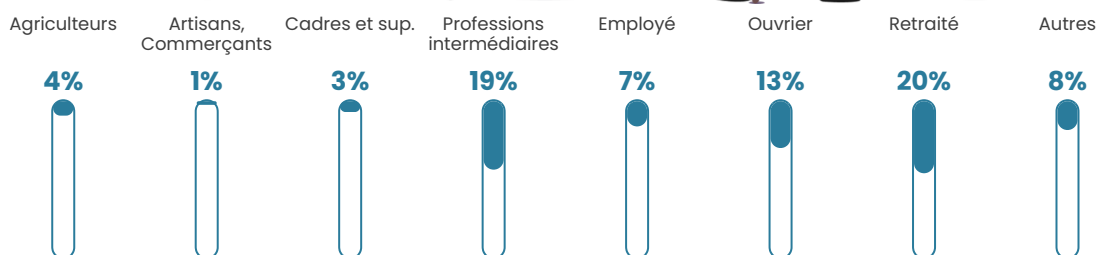

37 ans

Pop active

51.7%

Taux chômage

7%

Pop densité

63 h/km²

Revenu moyen

21 560 €/an

Evolution du nombre d'habitants

Sources : Institut national de la statistique et des études économiques (insee) selon Les dernières parutions officielles de 2024 portant sur les années 2020, 2021 et 2022.

Tranche d'âge

Activité professionnelle

Niveau de diplôme

Composition des ménages

Profils électoraux

Premier tour

	Marine LE PEN	41.55 %
	Emmanuel MACRON	20.42 %
	Jean-Luc MÉLENCHON	14.44 %
	Éric ZEMMOUR	8.10 %
	Valérie PÉCRESE	4.93 %
	Yannick JADOT	3.17 %
	Jean LASSALLE	2.82 %
	Fabien ROUSSEL	2.11 %
	Philippe POUTOU	1.76 %
	Anne HIDALGO	0.35 %
	Nicolas DUPONT-AIGNAN	0.35 %
	Nathalie ARTHAUD	0.00 %