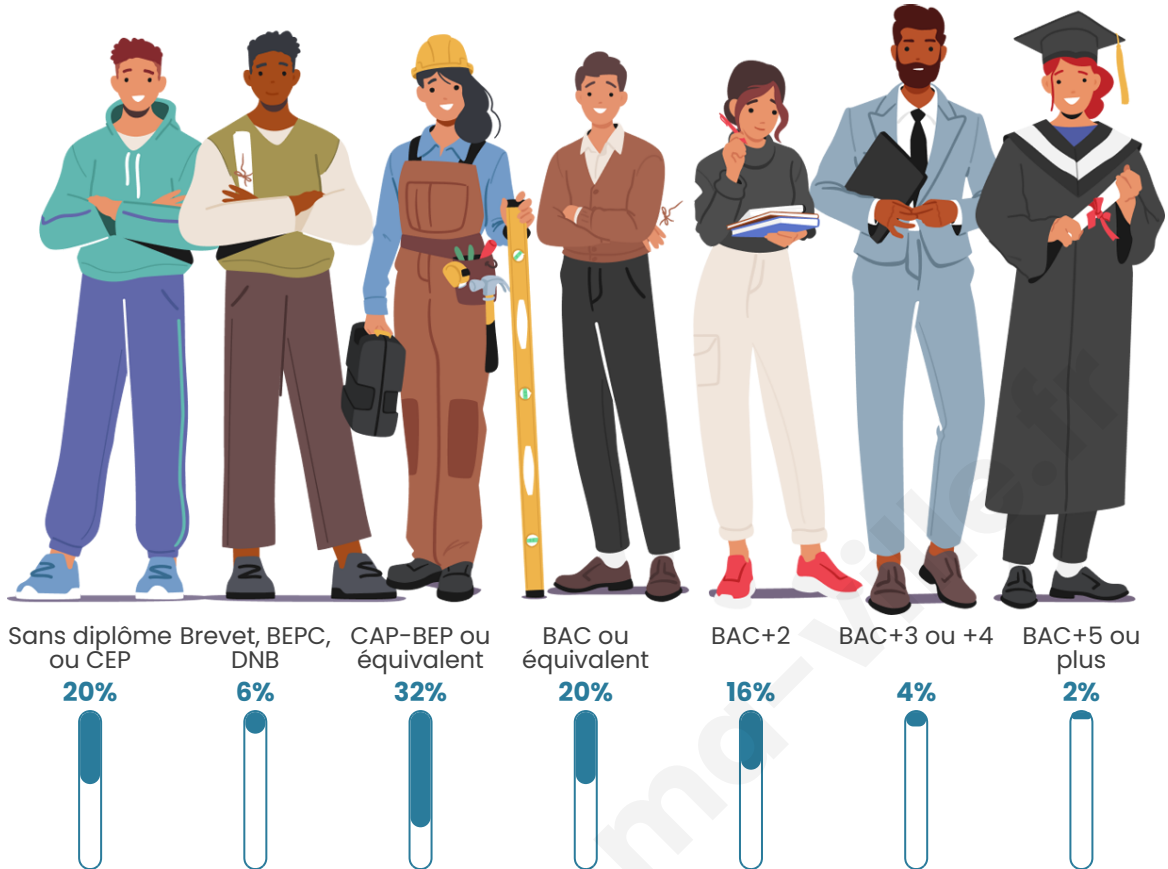

37 ans

Pop active

51.7%

Taux chômage

7%

Pop densité

63 h/km²

Revenu moyen

Tranche d'âge

Activité professionnelle

Niveau de diplôme

Composition des ménages

Profils électoraux

Premier tour

	Marine LE PEN	41.55 %
	Emmanuel MACRON	20.42 %
	Jean-Luc MÉLENCHON	14.44 %
	Éric ZEMMOUR	8.10 %
	Valérie PÉCRESE	4.93 %
	Yannick JADOT	3.17 %
	Jean LASSALLE	2.82 %
	Fabien ROUSSEL	2.11 %
	Philippe POUTOU	1.76 %
	Anne HIDALGO	0.35 %
	Nicolas DUPONT-AIGNAN	0.35 %
	Nathalie ARTHAUD	0.00 %