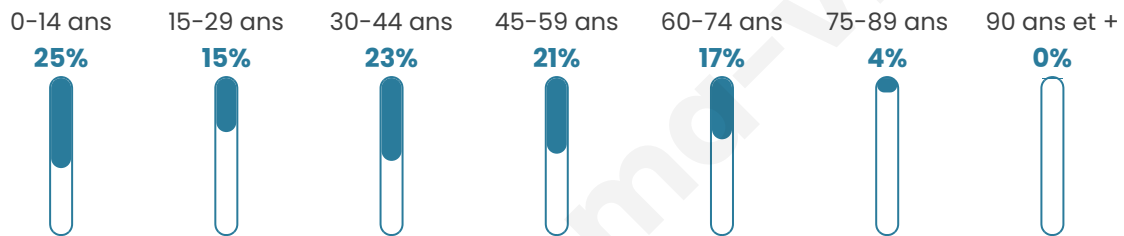

37 ans

Pop active

51.7%

Taux chômage

7%

Pop densité

63 h/km²

Revenu moyen

Tranche d'âge

Activité professionnelle

Niveau de diplôme

Composition des ménages

Profils électoraux

Premier tour

	Marine LE PEN	41.55 %
	Emmanuel MACRON	20.42 %
	Jean-Luc MÉLENCHON	14.44 %
	Éric ZEMMOUR	8.10 %
	Valérie PÉCRESE	4.93 %
	Yannick JADOT	3.17 %
	Jean LASSALLE	2.82 %
	Fabien ROUSSEL	2.11 %
	Philippe POUTOU	1.76 %
	Anne HIDALGO	0.35 %
	Nicolas DUPONT-AIGNAN	0.35 %
	Nathalie ARTHAUD	0.00 %