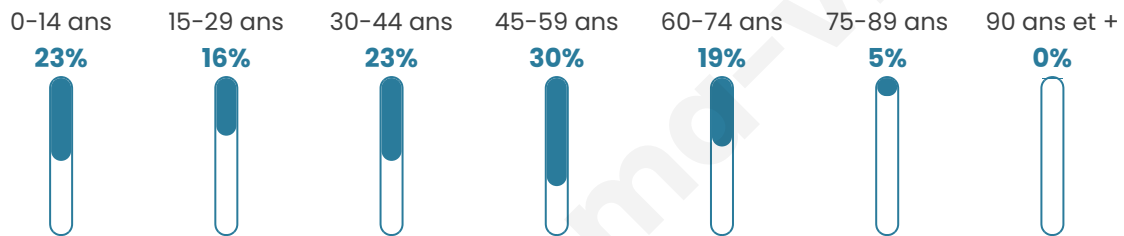

# Statistiques sur la population

Nombre d'habitants

**164**

Age moyen

**40 ans**

Pop active

**48.2%**

Taux chômage

**3.2%**

Pop densité

**13 h/km<sup>2</sup>**

Revenu moyen

**20 730 €/an**

## Evolution du nombre d'habitants

Sources : Institut national de la statistique et des études économiques (insee) selon Les dernières parutions officielles de 2024 portant sur les années 2020, 2021 et 2022.

## Tranche d'âge