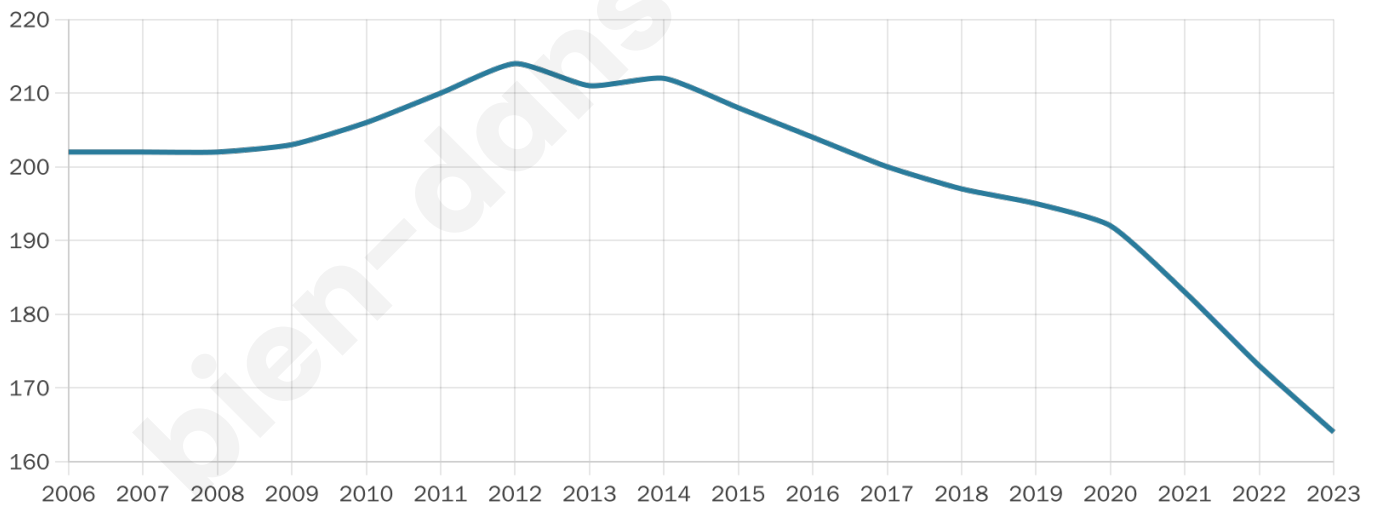

# Statistiques sur la population

Nombre d'habitants

**164**

Age moyen

**40 ans**

Pop active

**48.2%**

Taux chômage

**3.2%**

Pop densité

**13 h/km<sup>2</sup>**

Revenu moyen

**20 730 €/an**

## Evolution du nombre d'habitants

Sources : Institut national de la statistique et des études économiques (insee) selon Les dernières parutions officielles de 2024 portant sur les années 2020, 2021 et 2022.