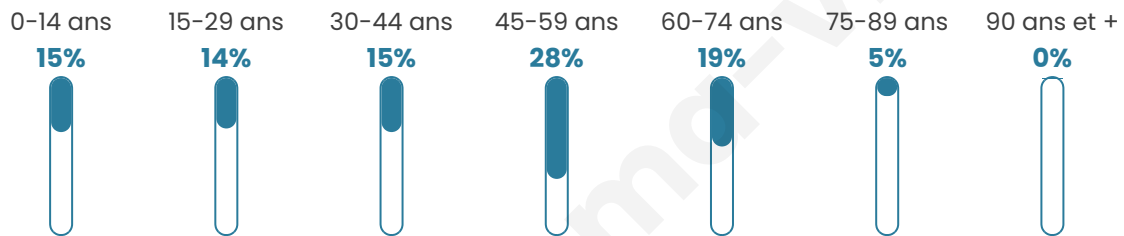

# Statistiques sur la population

Nombre d'habitants

**436**

Age moyen

**43 ans**

Pop active

**56.9%**

Taux chômage

**3.1%**

Pop densité

**109 h/km<sup>2</sup>**

Revenu moyen

**28 890 €/an**

## Evolution du nombre d'habitants

Sources : Institut national de la statistique et des études économiques (insee) selon Les dernières parutions officielles de 2024 portant sur les années 2020, 2021 et 2022.

## Tranche d'âge