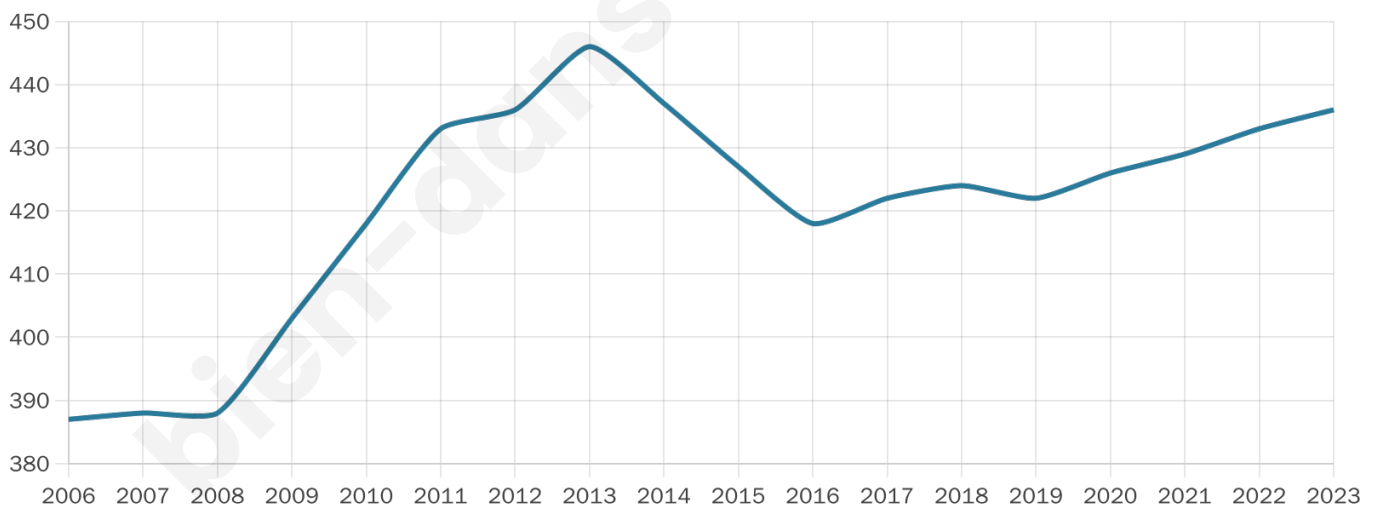

# Statistiques sur la population

Nombre d'habitants

**436**

Age moyen

**43 ans**

Pop active

**56.9%**

Taux chômage

**3.1%**

Pop densité

**109 h/km<sup>2</sup>**

Revenu moyen

**28 890 €/an**

## Evolution du nombre d'habitants

Sources : Institut national de la statistique et des études économiques (insee) selon Les dernières parutions officielles de 2024 portant sur les années 2020, 2021 et 2022.